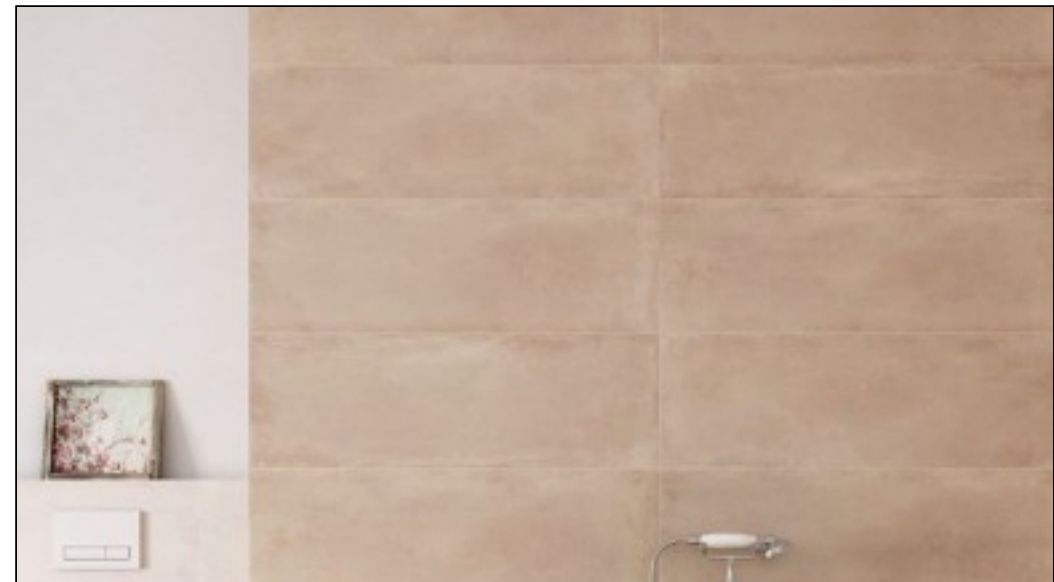

Arlequini (Mei)

Arlequini (Mei)

Arlequini (Mei)

Arlequini (Mei)

Arlequini (Mei)

Мозаика настенная O-ARL-WII301 Arlequini Светло-бежевый 28x33.7 Mei

Код товара: 10509

Бренд: Mei