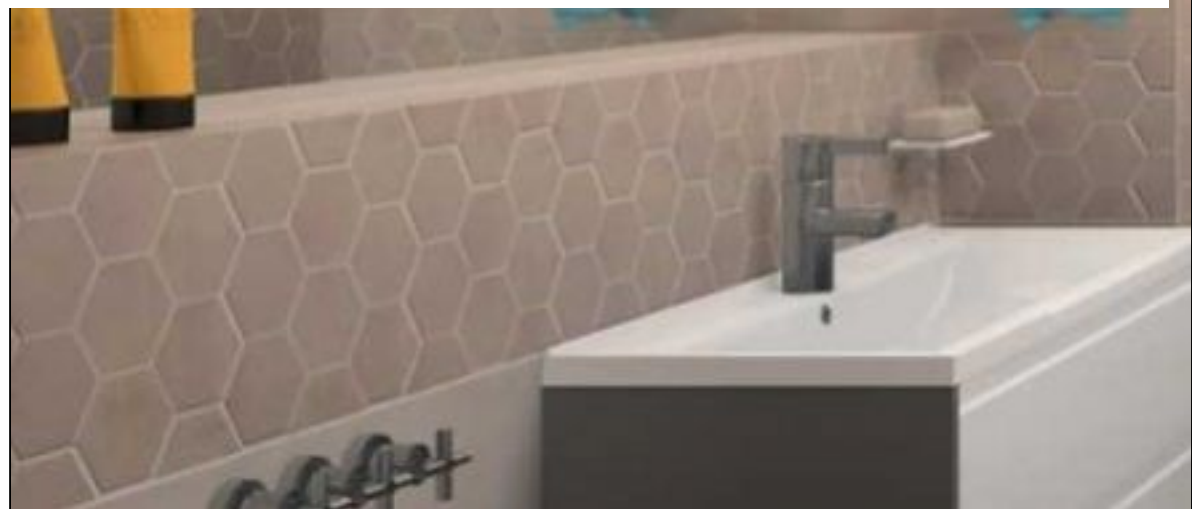

Arlequini (Mei)

Arlequini (Mei)

Arlequini (Mei)

Arlequini (Mei)

Arlequini (Mei)

Мозаика настенная O-ARL-WII301 Arlequini Светло-бежевый 28x33.7 Mei

Код товара: 10509

Бренд: Mei