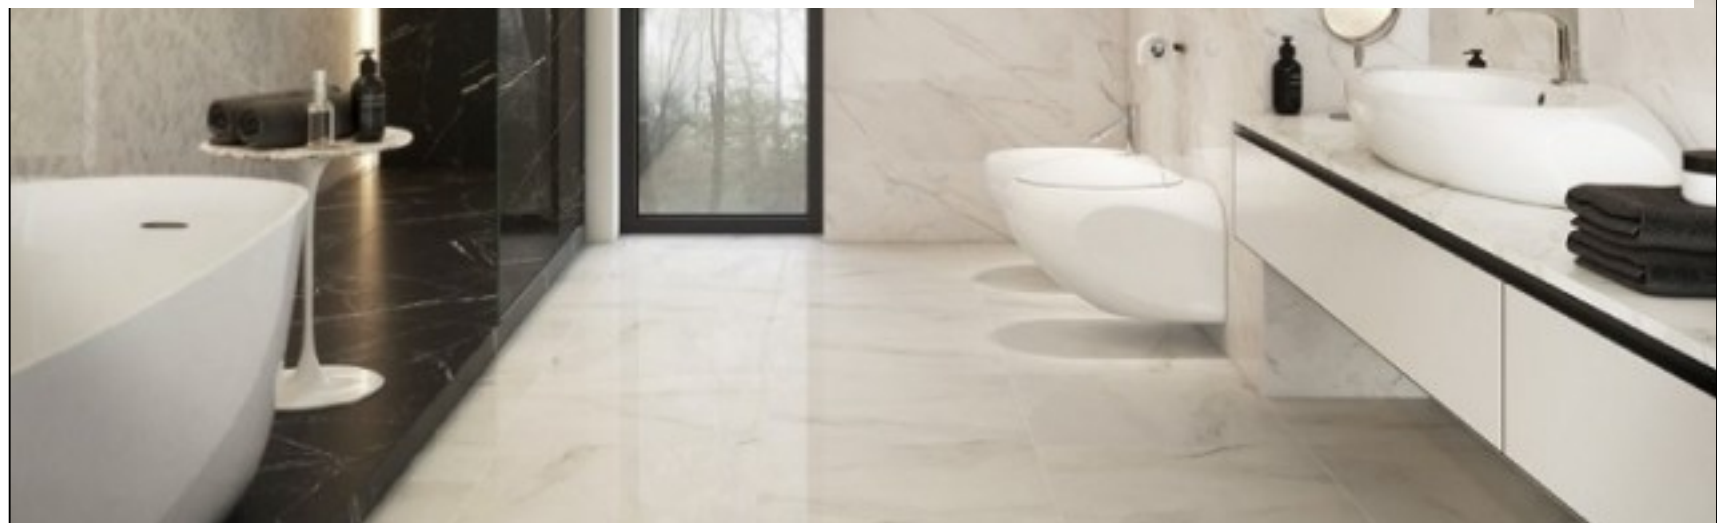

Carrara Pulpis (Mei)

Carrara Pulpis (Mei)

Carrara Pulpis (Mei)

Carrara Pulpis (Mei)

Carrara Pulpis (Mei)

Плитка настенная O-CRR-WTA051 Carrara Pulpis белый 29x89 Mei

Код товара:	10518
-------------	-------

Бренд:	Mei
--------	-----