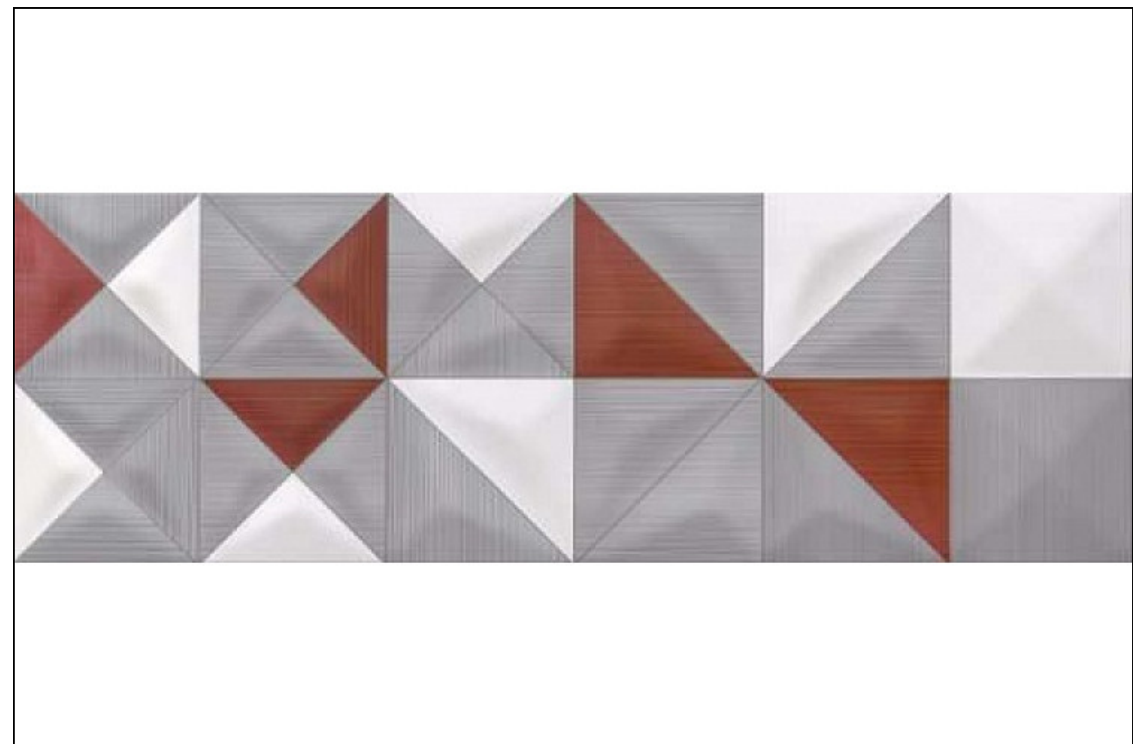

Бренд: Mei

Плитка настенная O-DEL-WTU402 Delicate Lines темно-серый структура 25x75 Mei

Код товара: 10533

Бренд: Mei

Декор O-DEL-WIU452-16 Delicate Lines многоцветный 25x75 Mei

Код товара: 10534

Бренд: Mei

Декор O-DEL-WIU451-32 Delicate Lines многоцветный 25x75