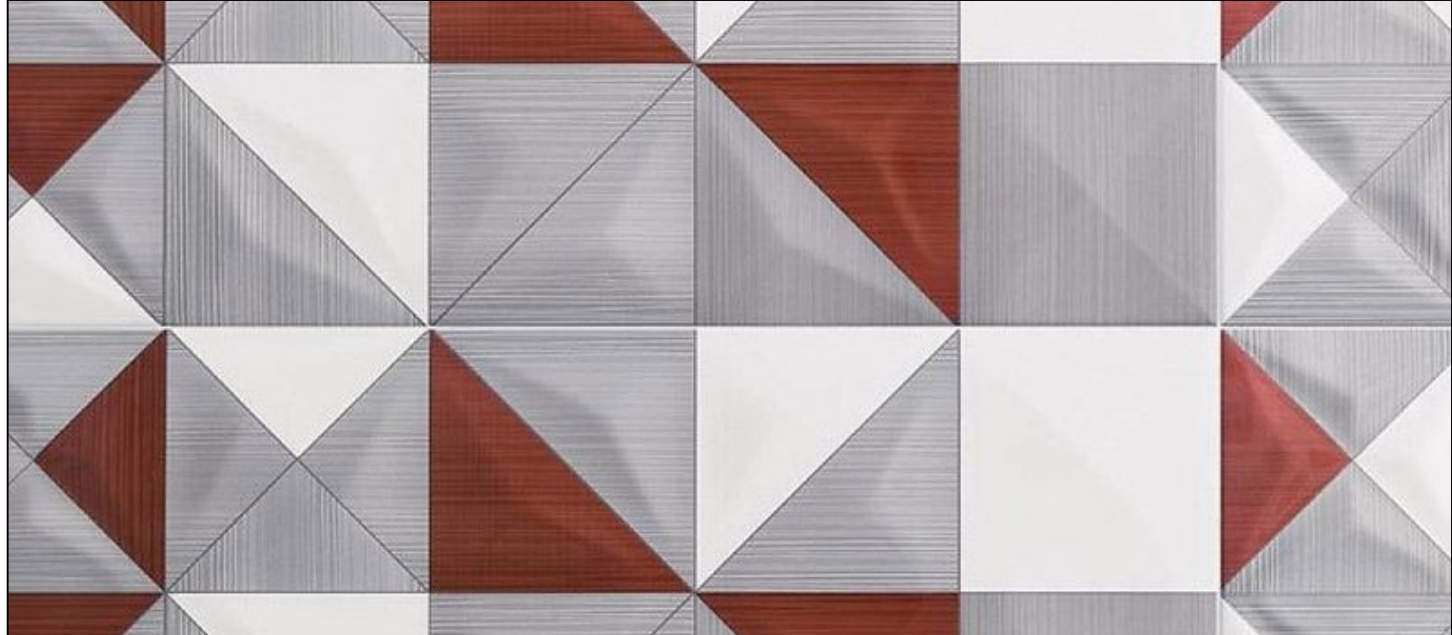

Delicate Lines (Mei)

Delicate Lines (Mei)

Delicate Lines (Mei)

Delicate Lines (Mei)

Delicate Lines (Mei)

**Коллекция: Delicate Lines
Фабрика: Оросзно (Польша)**

Плитка настенная O-DEL-WTU051 Delicate Lines белый 25x75 Mei

Код товара:	10530
Бренд:	Mei

Плитка настенная O-DEL-WTU052 Delicate Lines белый структура 25x75 Meі

Код товара: 10531

Бренд: Meі

Плитка настенная O-DEL-WTU401 Delicate Lines темно-серый 25x75 Mei

Код товара: 10532