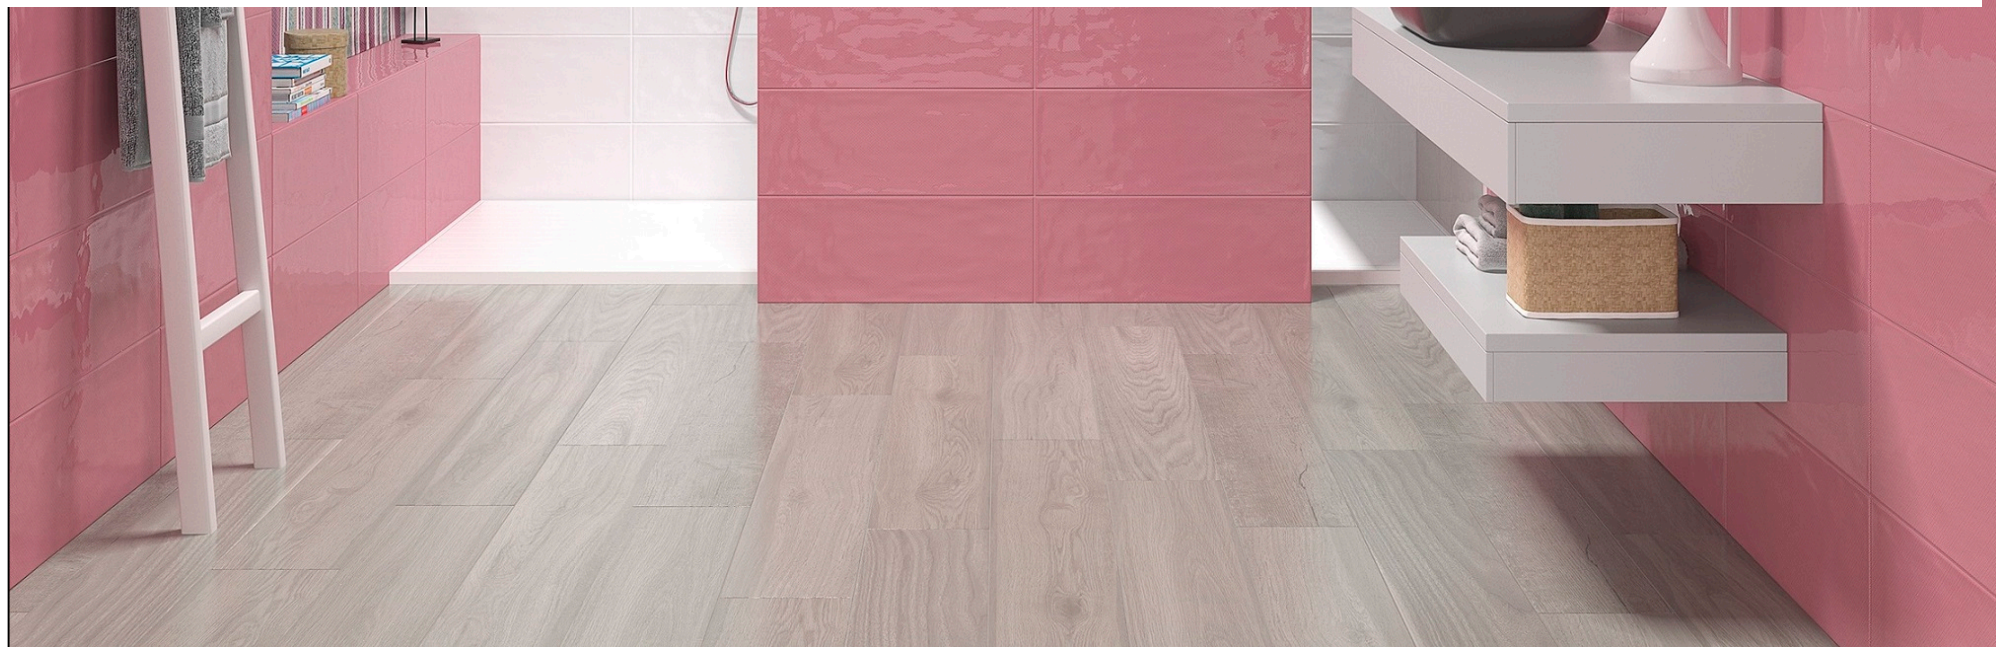

Diverso (Azulev)

Diverso (Azulev)

Diverso (Azulev)

Diverso (Azulev)

Diverso (Azulev)

Плитка Azulev Rev. Diverso Azul Slimrect Pri 25x65 настенная

Код товара:	112131
Бренд:	Azulev

Плитка Azulev Rev. Diverso Perla Slimrect Pri 25x65 настенная