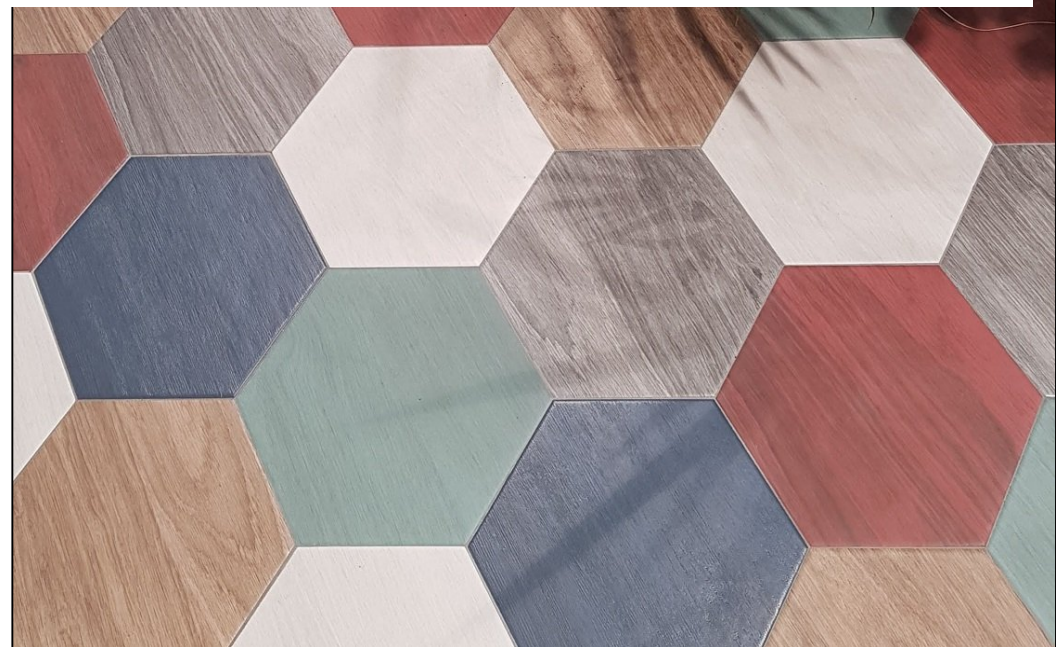

Atlas (Bestile)

Atlas (Bestile)

Atlas (Bestile)

Atlas (Bestile)

Atlas (Bestile)

Керамогранит Bestile Pav. Atlas Aquamarina Hex. 25.8x29

Код товара: 112209

Бренд: Bestile

Керамогранит Bestile Pav. Atlas Beige Hex. 25.8x29

| | |
|-------------|---------|
| Код товара: | 112210 |
| Бренд: | Bestile |

Керамогранит Bestile Pav. Atlas Blanco Hex. 25.8x29

Код товара: 112211

Бренд: Bestile