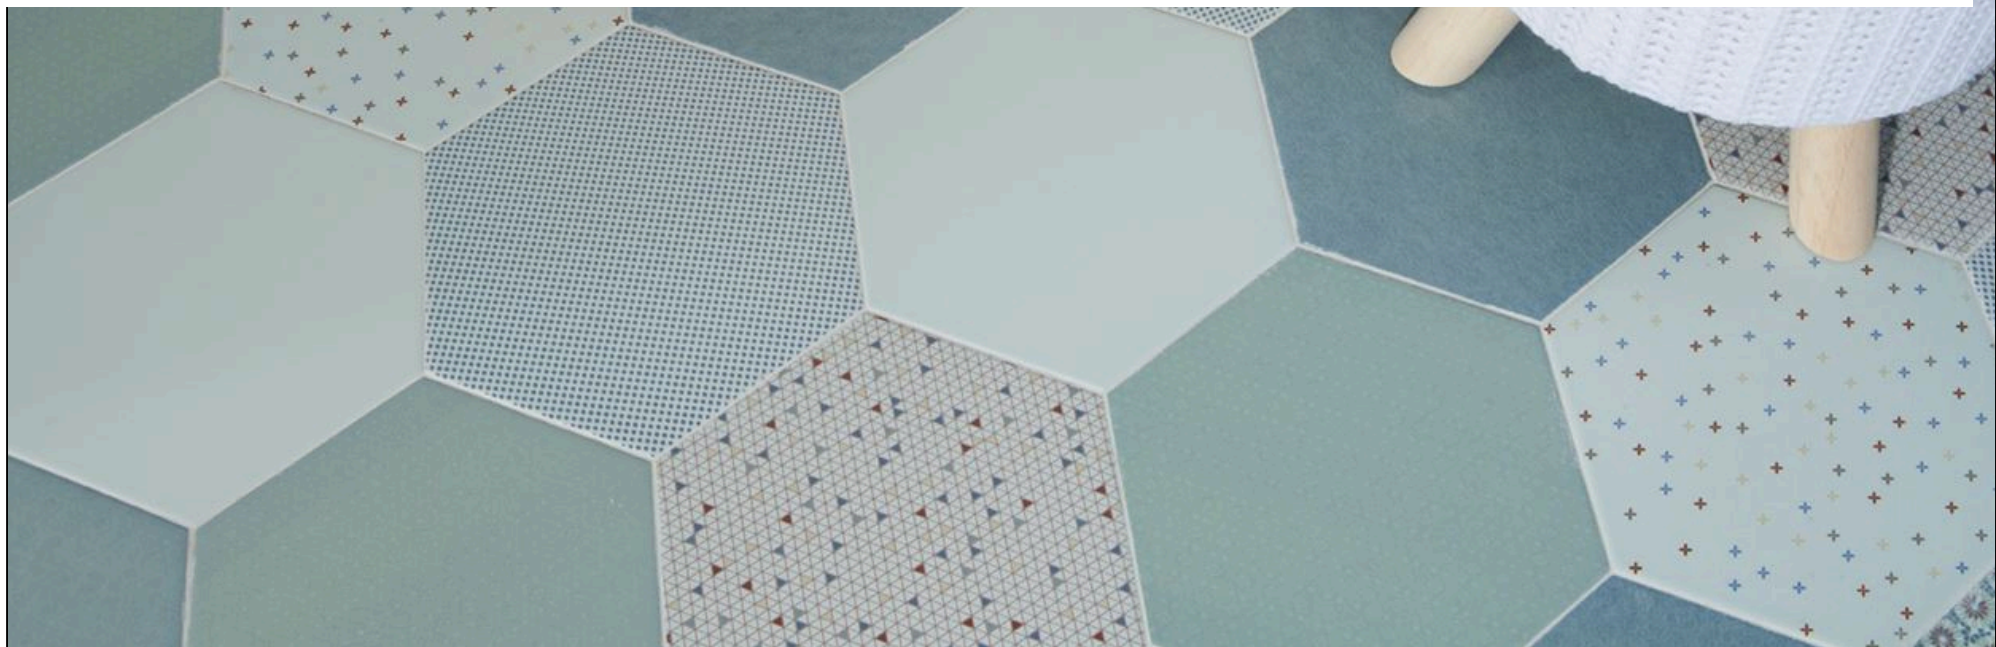

Atlas (Bestile)

Atlas (Bestile)

Atlas (Bestile)

Atlas (Bestile)

Atlas (Bestile)

Керамогранит Bestile Pav. Atlas Aquamarina Hex. 25.8x29

Код товара: 112209

Бренд: Bestile