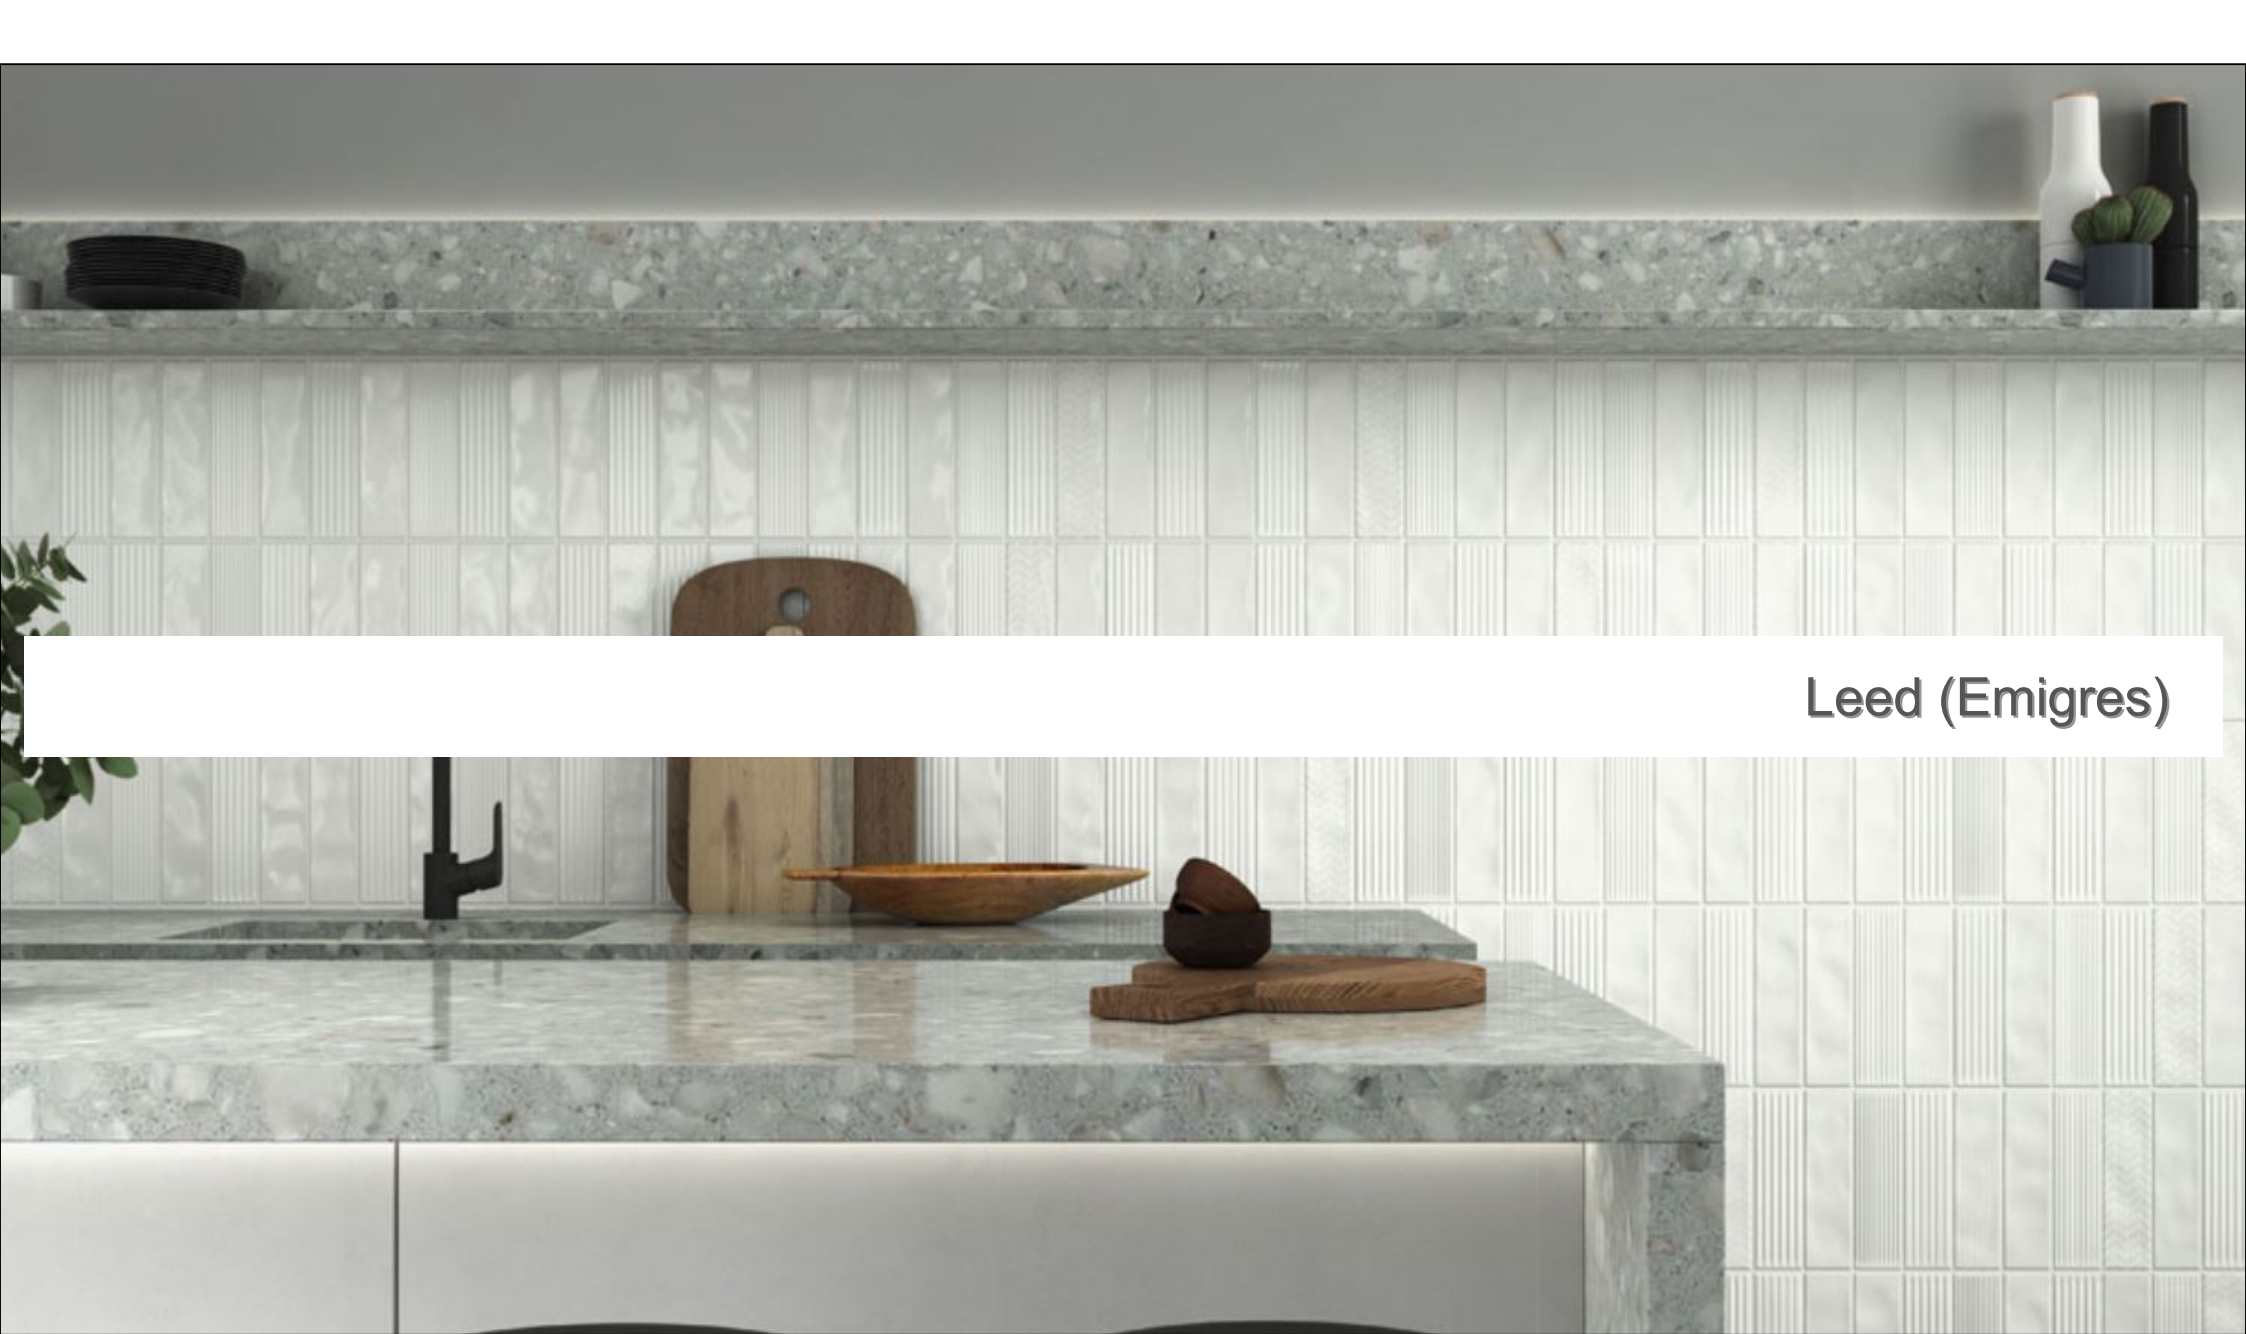

Leed (Emigres)

Leed (Emigres)

Leed (Emigres)

Leed (Emigres)

Leed (Emigres)

Плитка Emigres Rev. Dec Leed Beige 20x60 настенная

Код товара:	121261
Бренд:	Emigres

Плитка Emigres Rev. Dec Leed Blanco 20x60 настенная