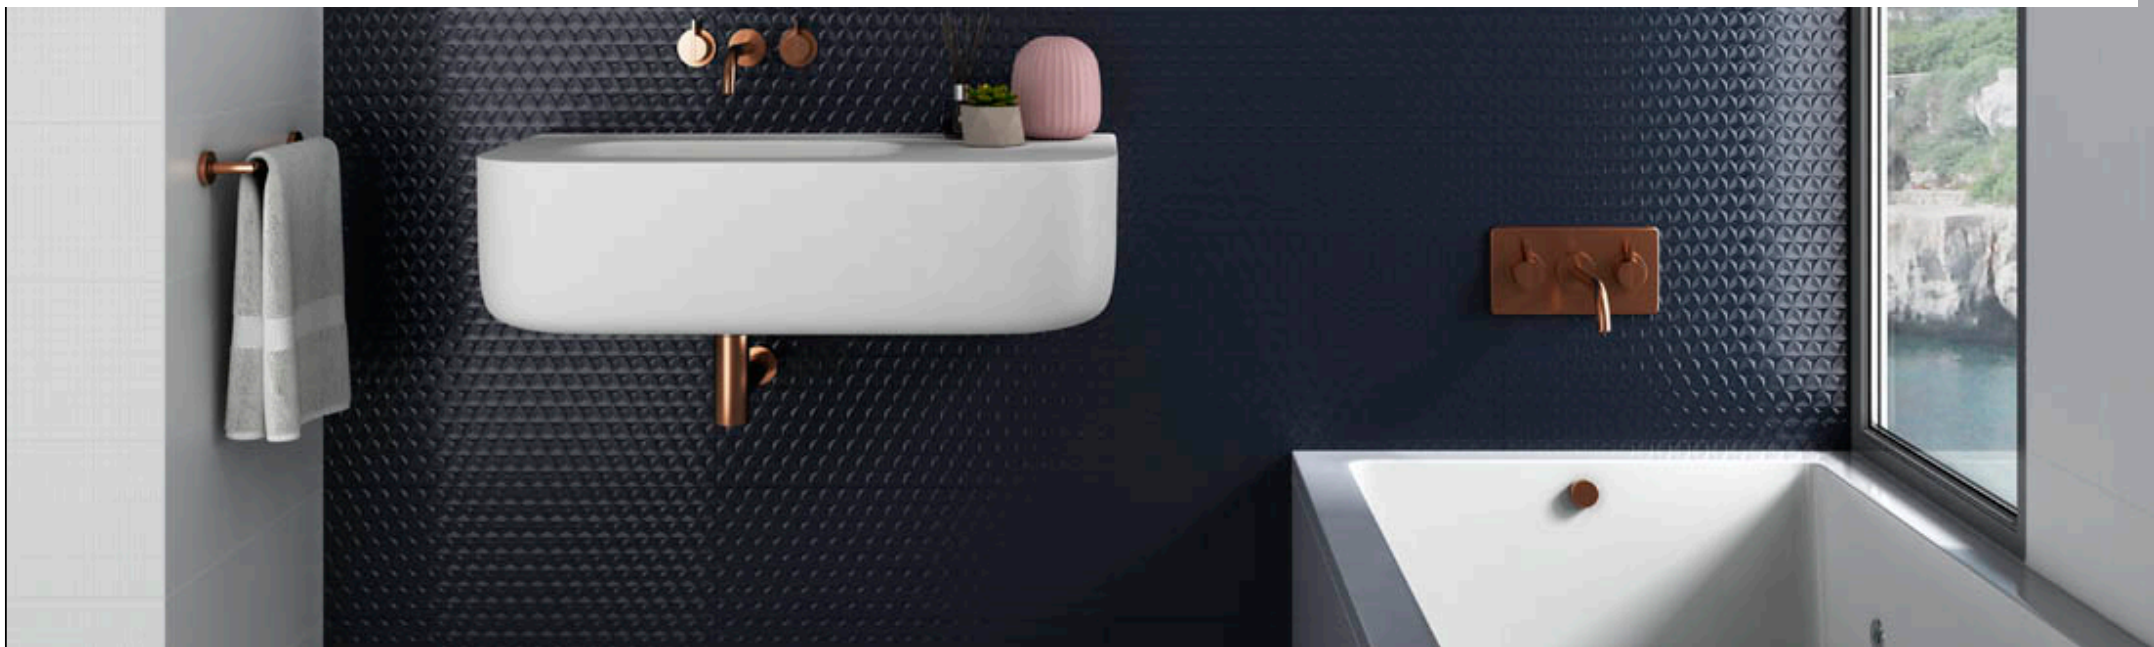

Linus Velvet (Emigres)