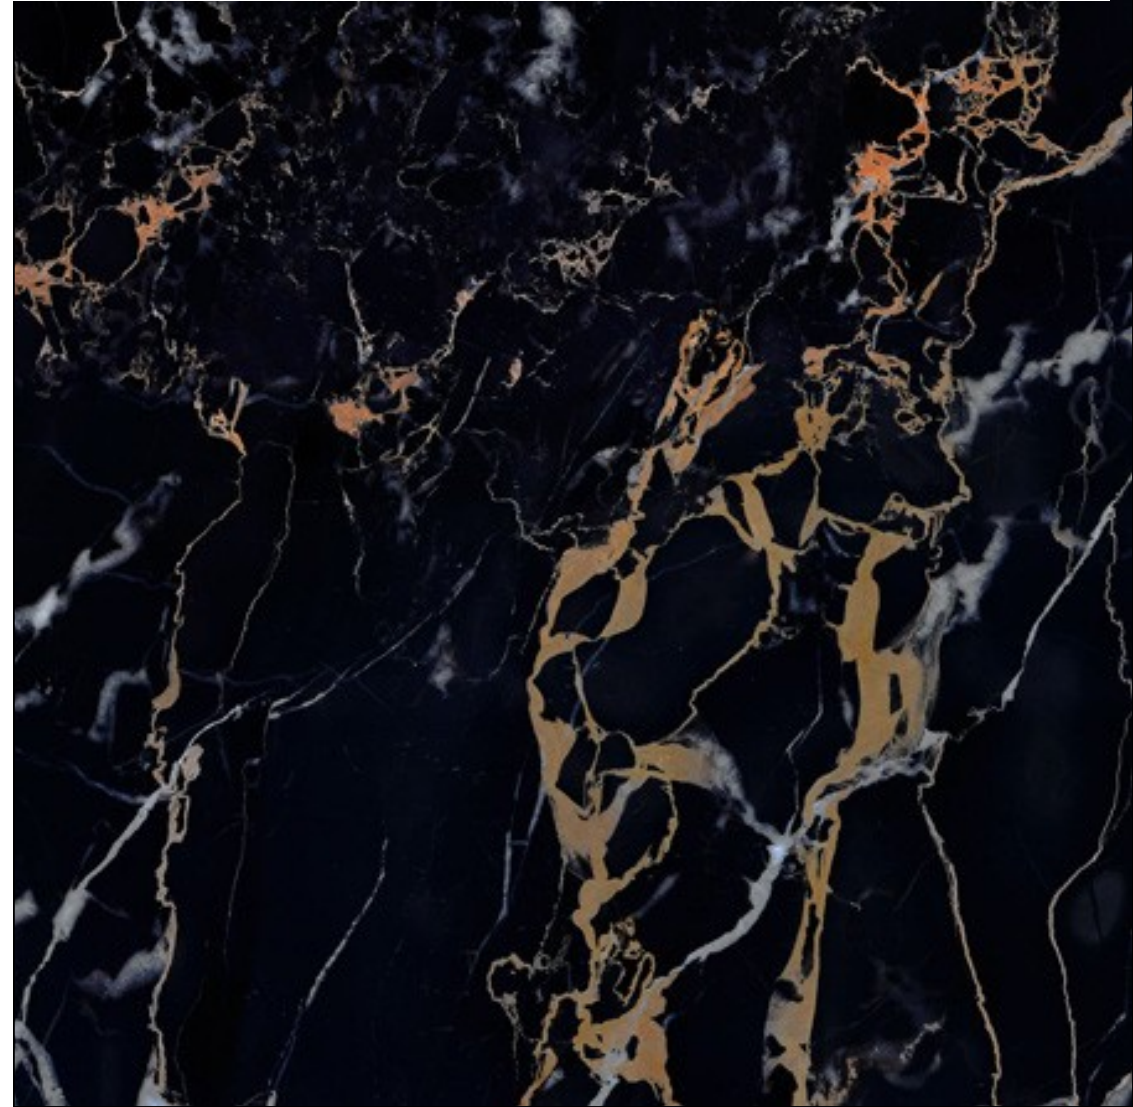

## Керамогранит Kerlife Pav. Portoro Negro 61.5x61.5

Код товара: 124785

Бренд: Kerlife