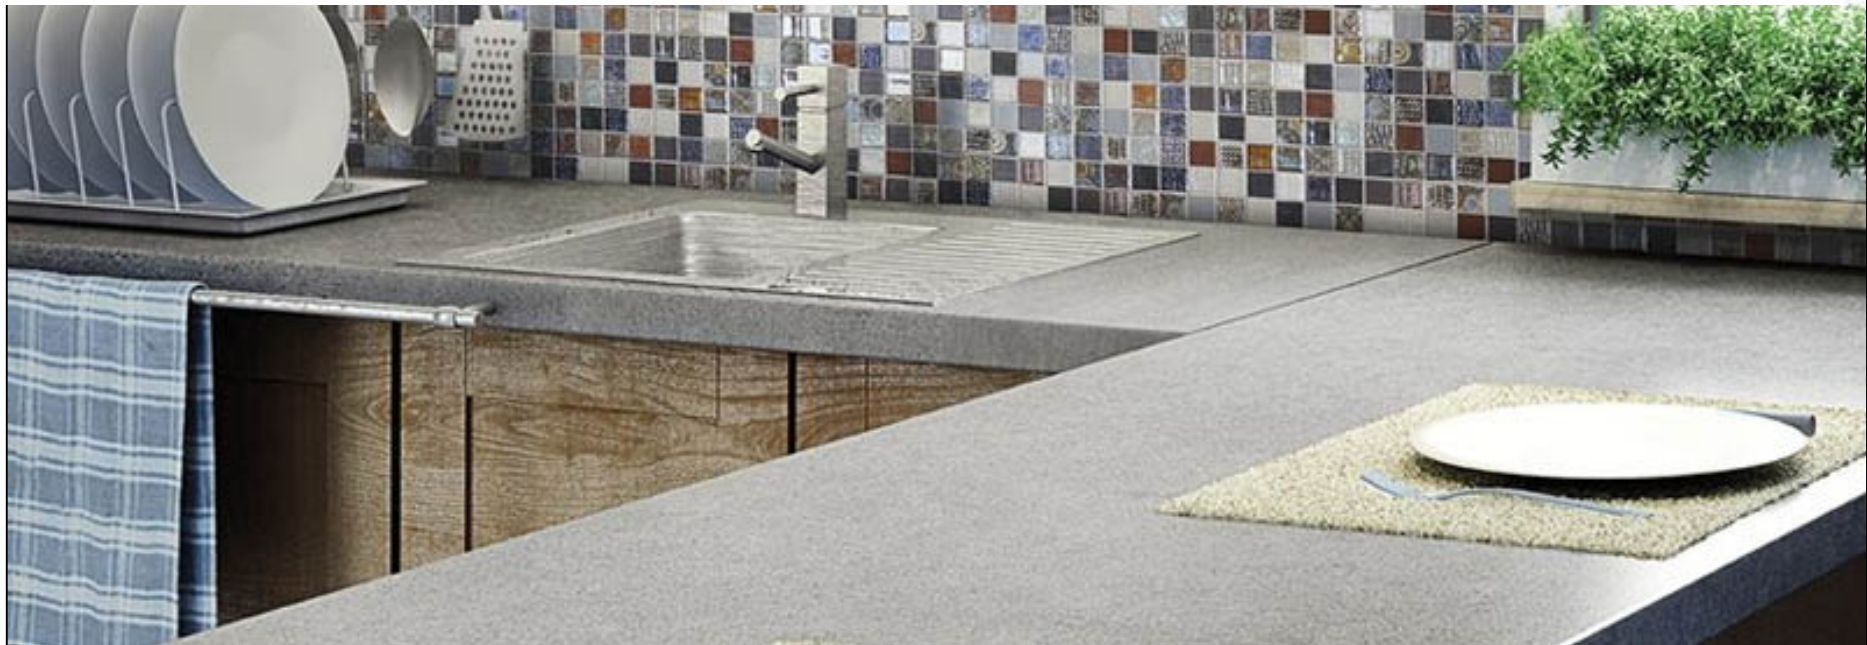

Cosmic (ONIX Mosaico)

Cosmic (ONIX Mosaico)

Cosmic (ONIX Mosaico)

Cosmic (ONIX Mosaico)

Cosmic (ONIX Mosaico)

Мозаика ONIX Mosaico Rev. Cosmic Firenze Malla 31.1x31.1

Код товара:	128728
Бренд:	ONIX Mosaico

Мозаика ONIX Mosaico Rev. Cosmic Zambra Malla 31.1x31.1