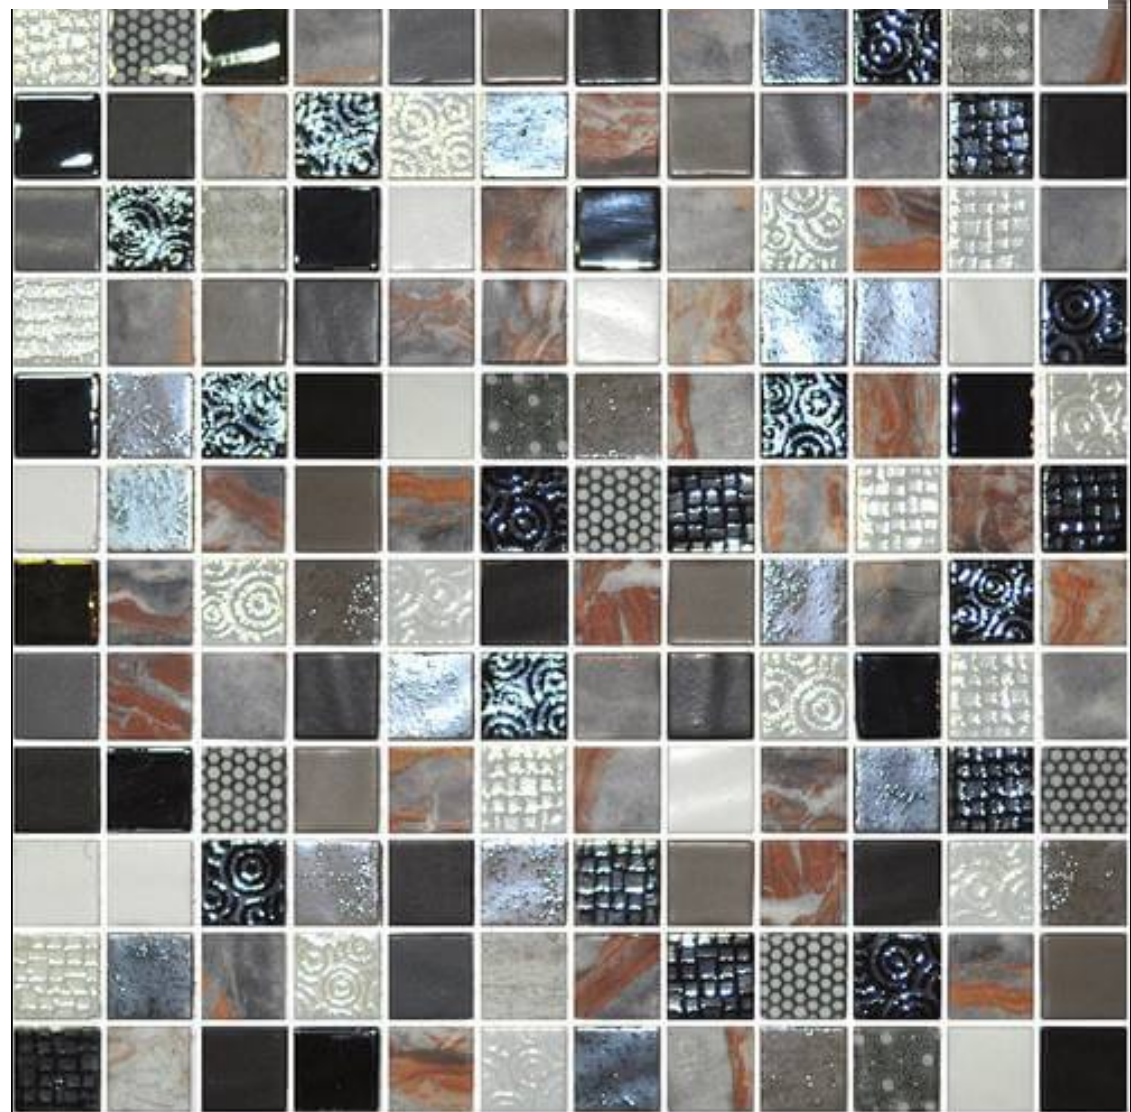

Cosmic (ONIX Mosaico)

Cosmic (ONIX Mosaico)

Cosmic (ONIX Mosaico)

Cosmic (ONIX Mosaico)

Cosmic (ONIX Mosaico)

Мозаика ONIX Mosaico Rev. Cosmic Firenze Malla 31.1x31.1

Код товара:	128728
Бренд:	ONIX Mosaico

Мозаика ONIX Mosaico Rev. Cosmic Zambra Malla 31.1x31.1

Код товара: 128729

Бренд: ONIX Mosaico