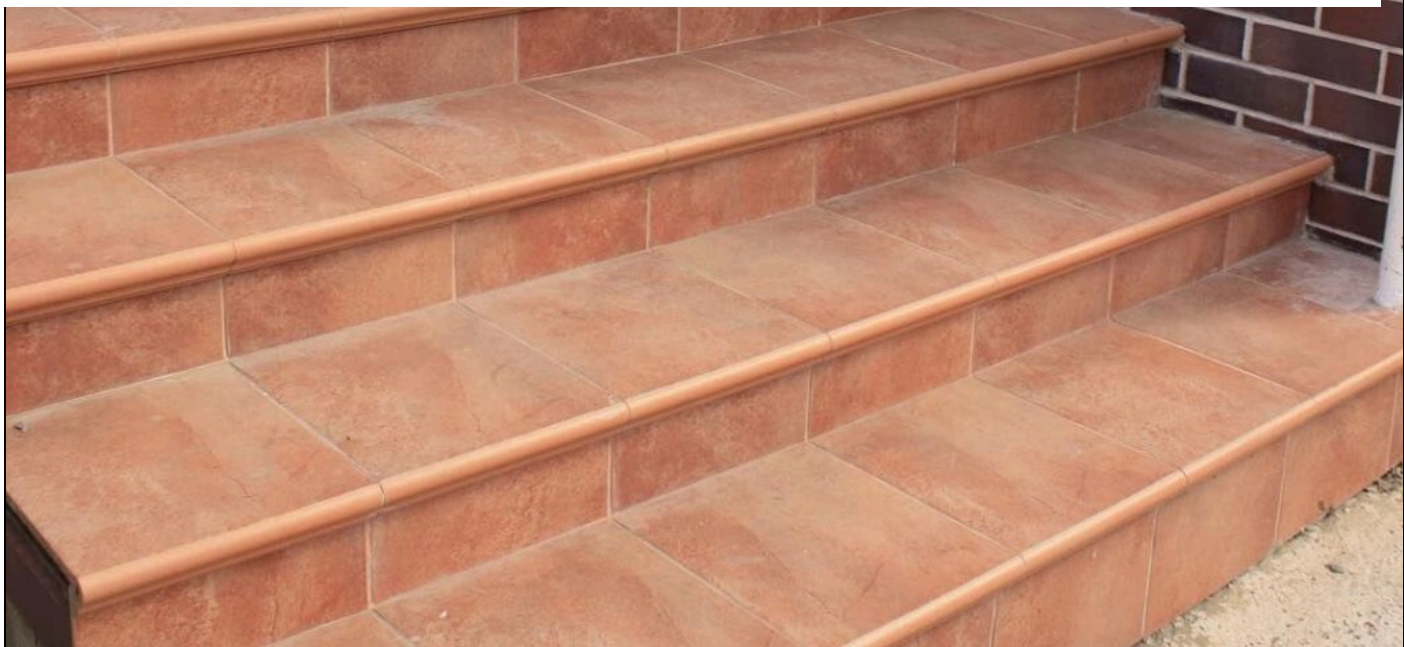

Gobi (Gresmanc)