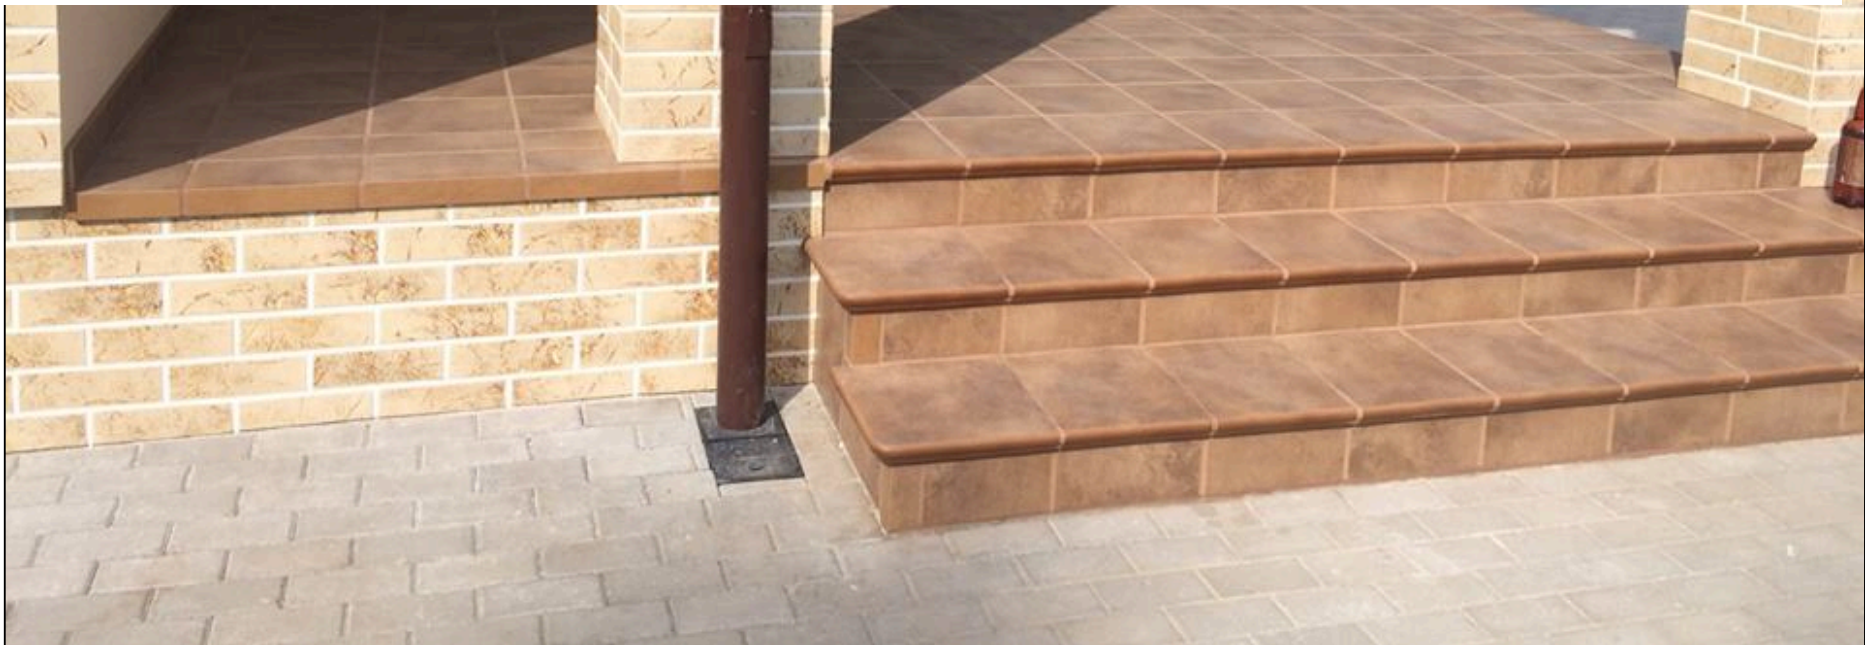

Gobi (Gresmanc)