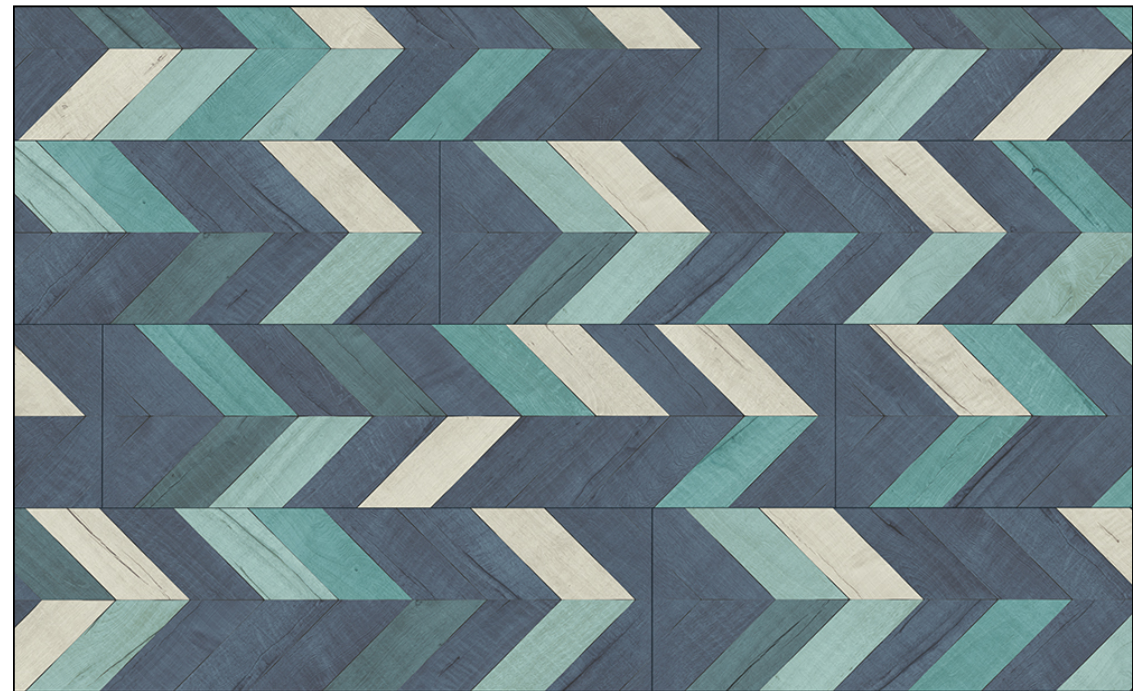

Пробковые полы Kingsize Comfort (Egger)

Пробковые полы Kingsize Comfort (Egger)

Пробковые полы Kingsize Comfort (Egger)

Пробковые полы Kingsize Comfort (Egger)

Пробковые полы Kingsize Comfort (Egger)

Пробковое покрытие Egger PRO2021 Comfort KingSize Мелара EPC034

Код товара:	223929
Бренд:	Egger

Пробковое покрытие Egger PRO2021 Comfort KingSize Дуб Видора натуральный ERC035

Код товара: 223930

Бренд: Egger

Пробковое покрытие Egger PRO2021 Comfort KingSize Дуб Видора пестрый EPC036

Код товара:	223931
Бренд:	Egger

Пробковое покрытие Egger PRO2021 Comfort KingSize Дуб Видора серый EPC037

Код товара:	223932
Бренд:	Egger