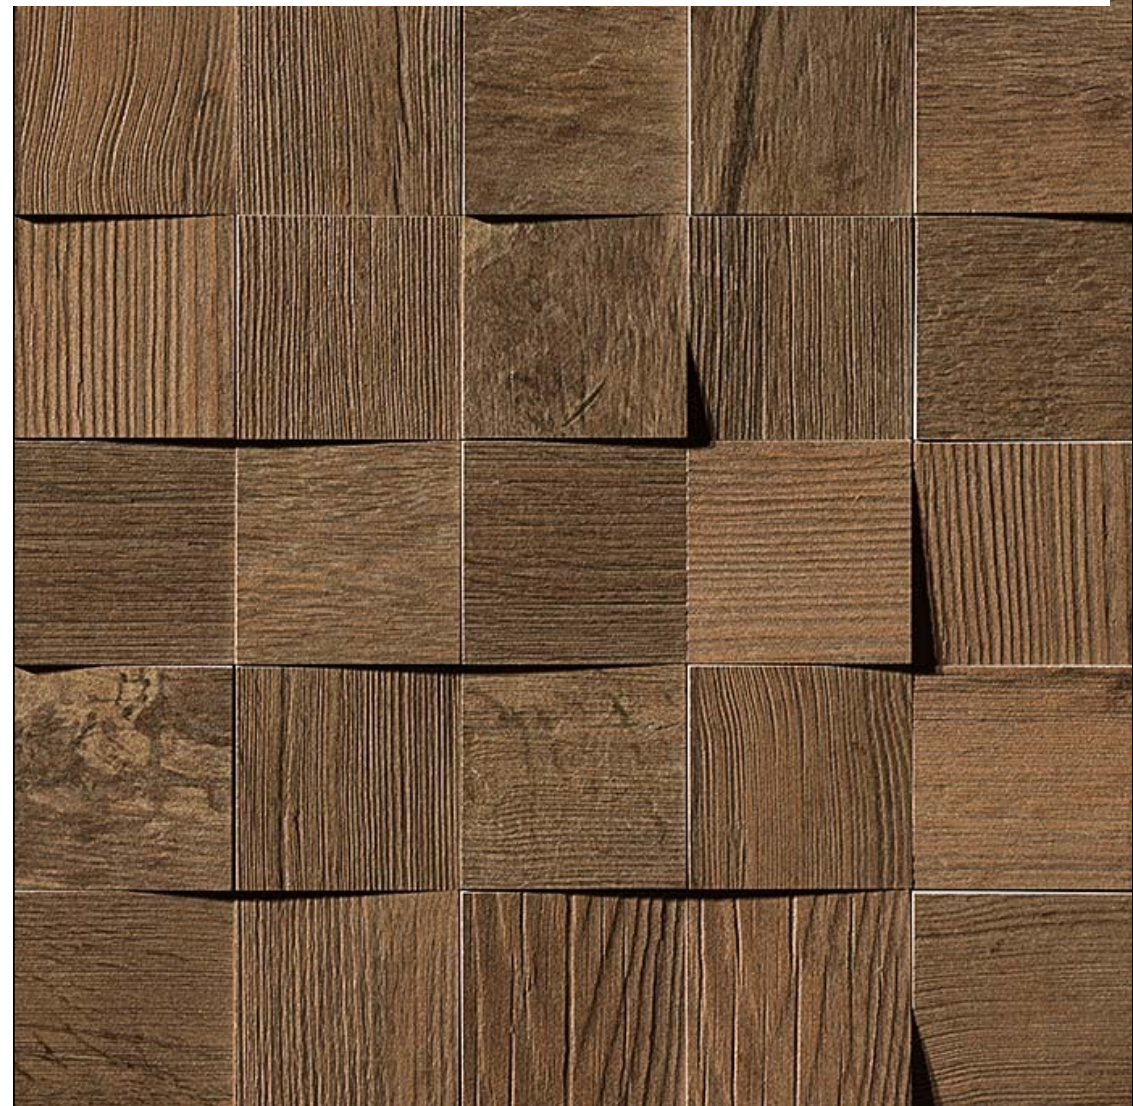

Декор AMV9 Axi Dark Oak Mosaico 3D 35x35 Atlas Concorde Italy

Код товара: 13289

Бренд: Atlas Concorde Italy