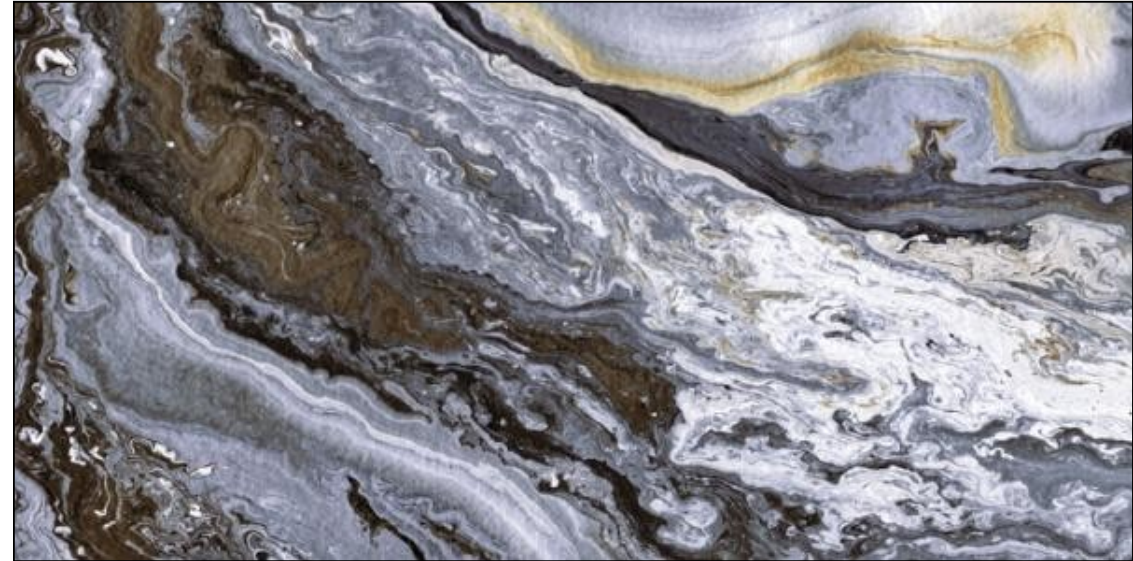

Керамогранит Land Porcelanico Canyon Purple Natural 49.75x99.55

Код товара:	136917
Бренд:	Land Porcelanico