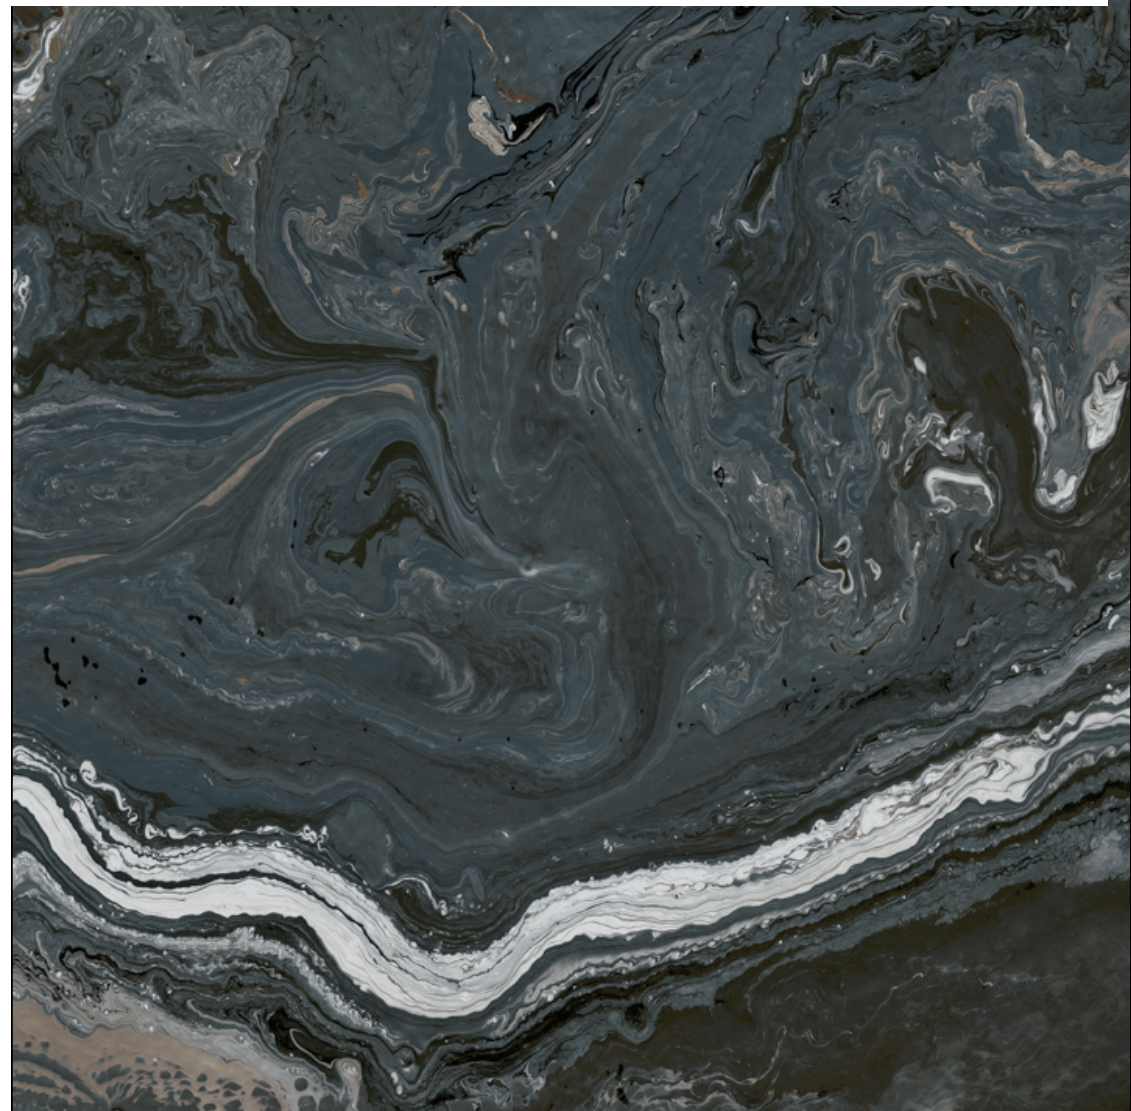

Код товара:	136917
Бренд:	Land Porcelanico

Керамогранит Land Porcelanico Canyon Grey 59.55x59.55 CG55

Код товара:	174417
Бренд:	Land Porcelanico

Керамогранит Land Porcelanico Canyon Brown 59.55x59.55 CB55

Код товара:	174418
Бренд:	Land Porcelanico

Керамогранит Land Porcelanico Canyon Purple 59.55x59.55 CP55

Код товара:	174419
Бренд:	Land Porcelanico