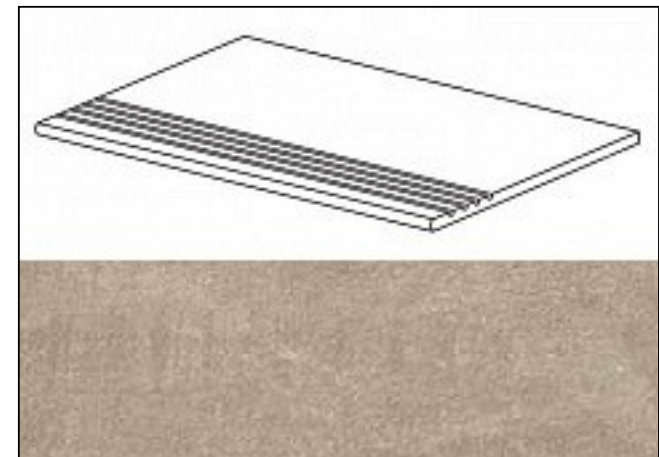

Ступень AM0V Mark Clay Gradino 30x60 Atlas Concorde Italy

Код товара:	13116
Бренд:	Atlas Concorde Italy