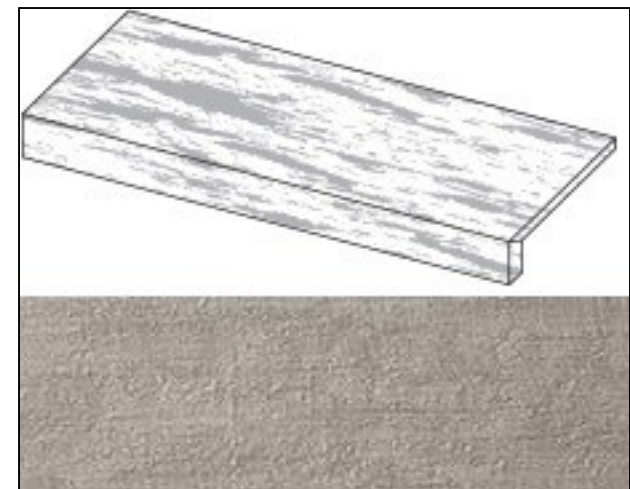

Ступень AM2E Mark Chrome Elemento L Strutturato 60x15xH4 Atlas Concorde Italy

Код товара:	13147
Бренд:	Atlas Concorde Italy