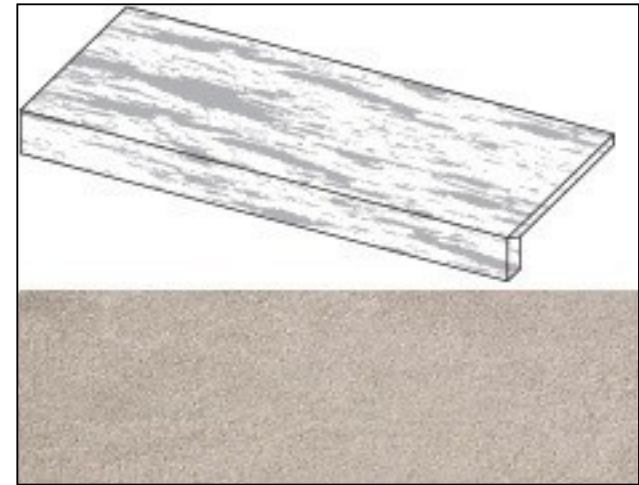

Ступень AM2D Mark Pearl Elemento L Strutturato 60x15xH4 Atlas Concorde Italy

Код товара:	13146
Бренд:	Atlas Concorde Italy