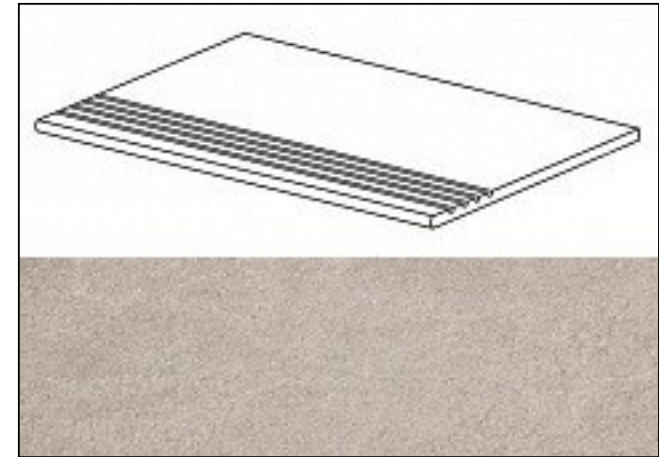

Ступень AM0T Mark Pearl Gradino 30x60 Atlas Concorde Italy

Код товара:	13114
Бренд:	Atlas Concorde Italy