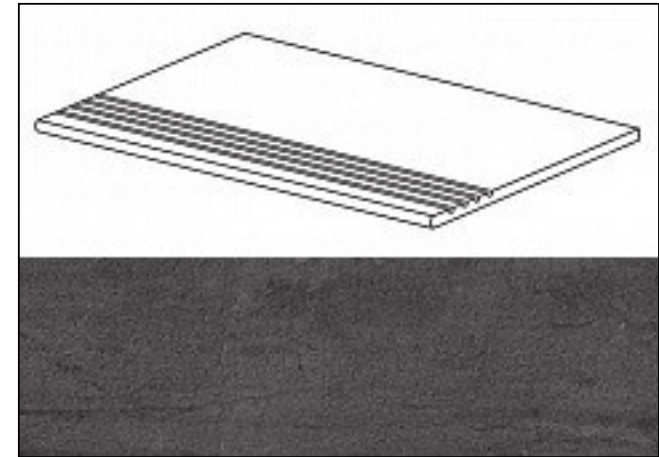

Ступень AM0X Mark Graphite Gradino 30x60 Atlas Concorde Italy

Код товара:	13118
Бренд:	Atlas Concorde Italy