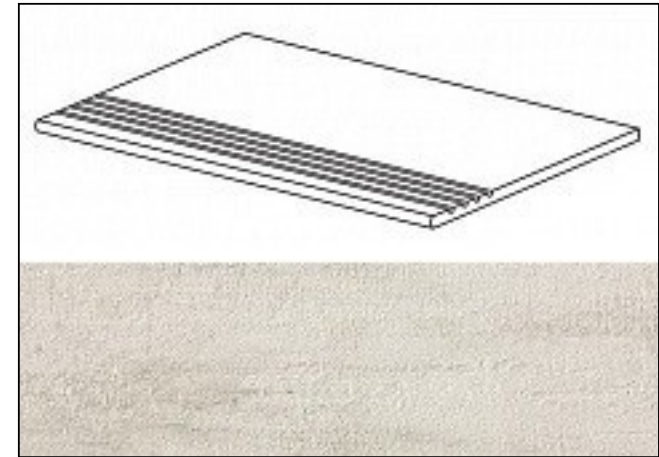

Декор 9MMY Mark Cherry Mosaic 30.5x30.5 Atlas Concorde Italy

Код товара:

13112

Бренд:

Atlas Concorde Italy

Ступень AM0S Mark Gypsum Gradino 30x60 Atlas Concorde Italy

Код товара:	13113
Бренд:	Atlas Concorde Italy