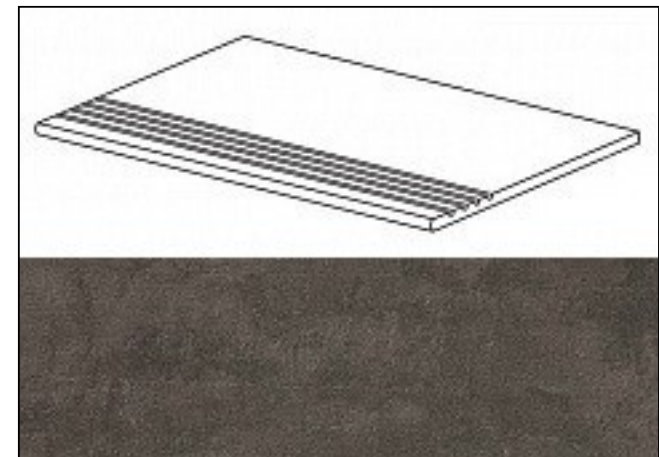

Ступень AM0V Mark Clay Gradino 30x60 Atlas Concorde Italy

Код товара:	13116
Бренд:	Atlas Concorde Italy

Ступень AM0W Mark Tobacco Gradino 30x60 Atlas Concorde Italy

Код товара: 13117

Бренд: Atlas Concorde Italy