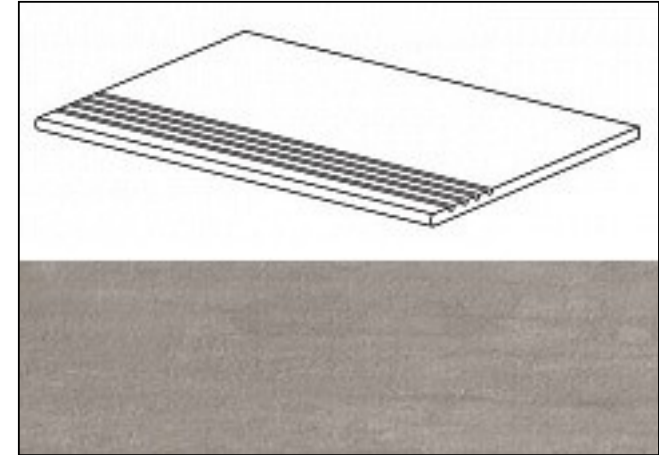

Ступень AM0U Mark Chrome Gradino 30x60 Atlas Concorde Italy

Код товара:	13115
Бренд:	Atlas Concorde Italy