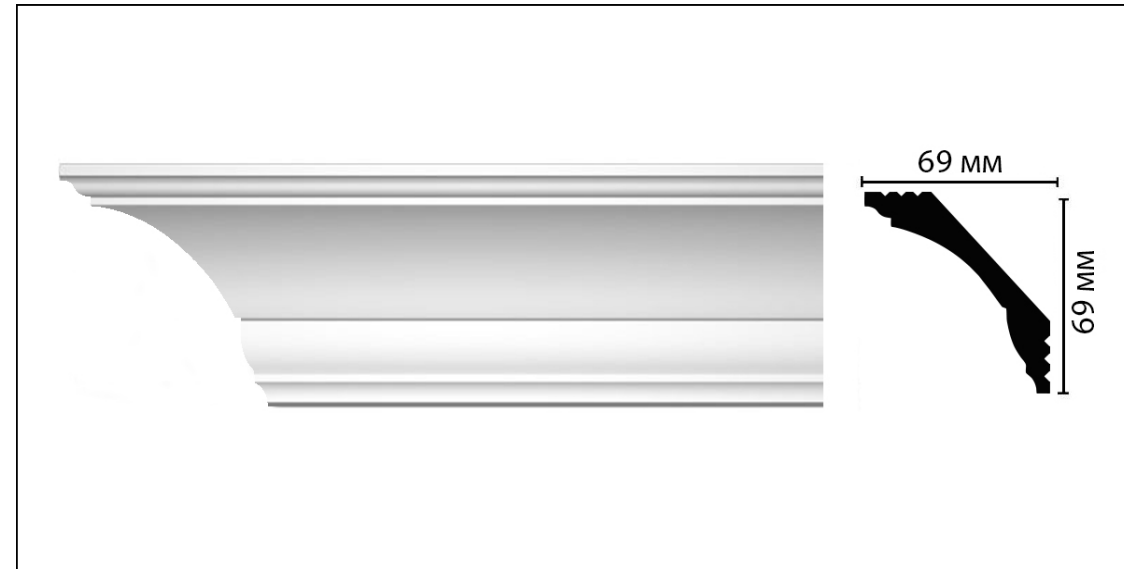

Плинтус потолочный Decomaster Дюропрофиль D100 ДМ (69x69x2000 мм)

Код товара:	140130
Бренд:	Decomaster