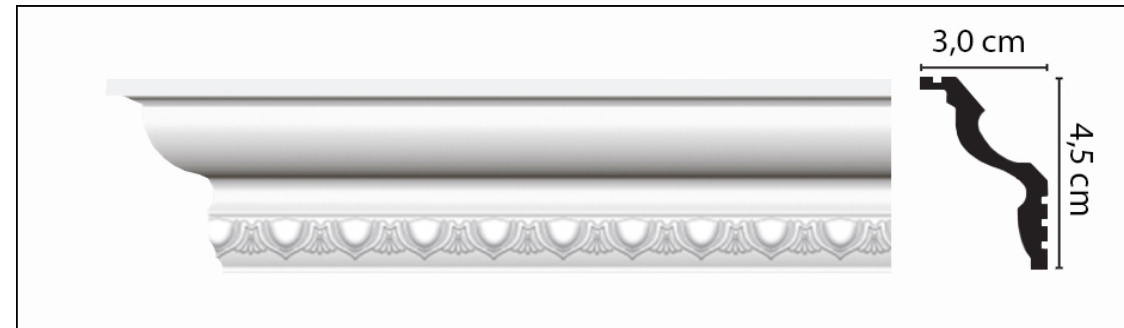

Плинтус потолочный Decomaster Дюропрофиль D148А ДМ (30x45x2000 мм)

Код товара:	140105
Бренд:	Decomaster