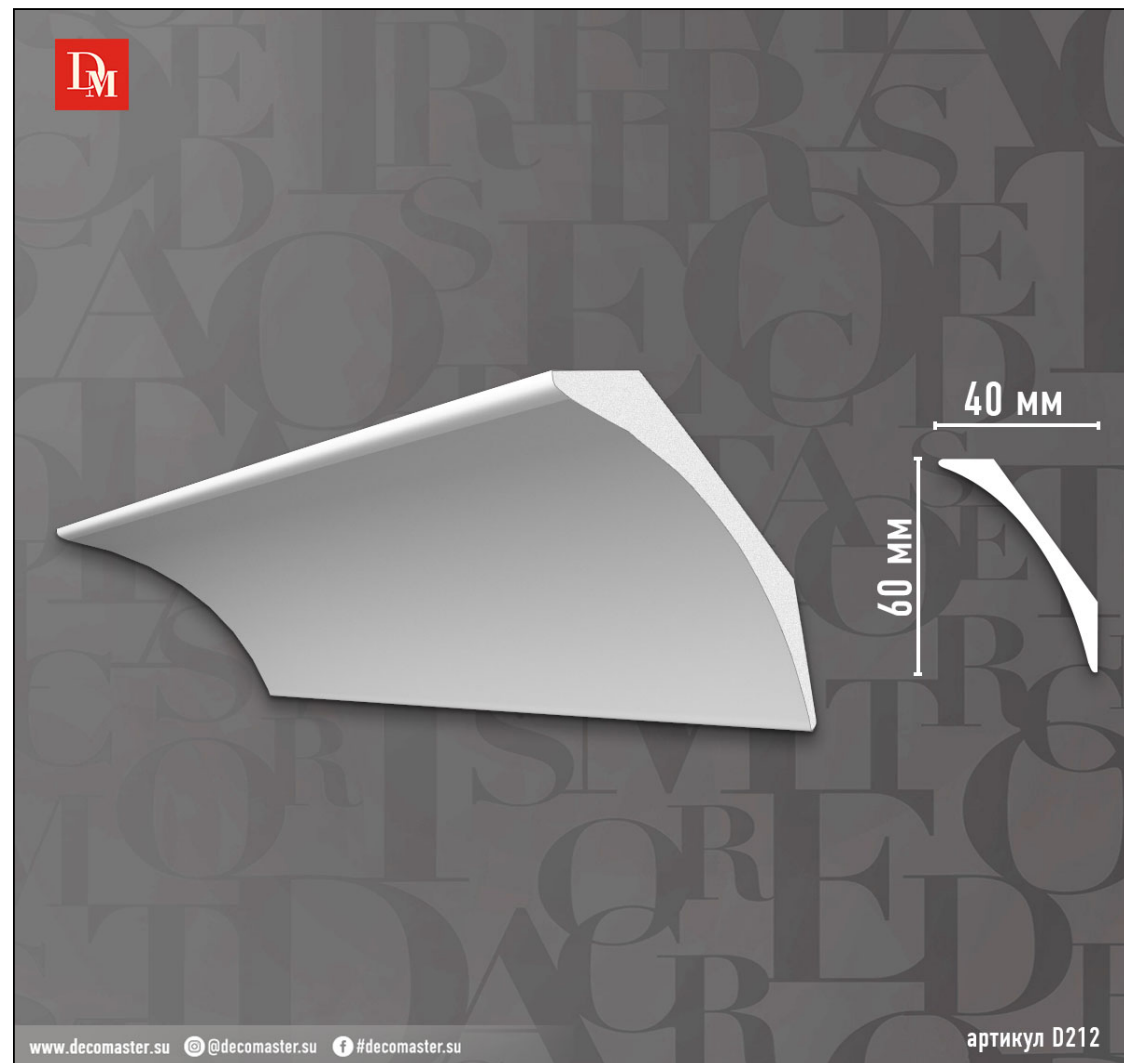

Плинтус потолочный Decomaster Дюропрофиль D212 ДМ (60x40x2000 мм)

Код товара:	140122
Бренд:	Decomaster