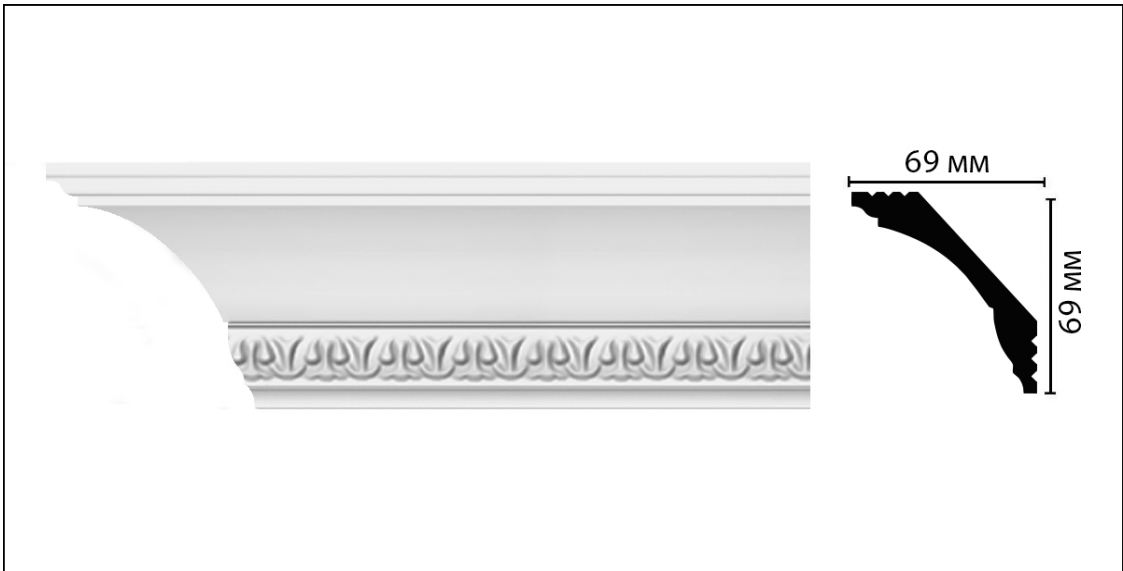

Плинтус потолочный Decomaster Дюропрофиль D100В ДМ (69x69x2000 мм)

Код товара:	140104
Бренд:	Decomaster