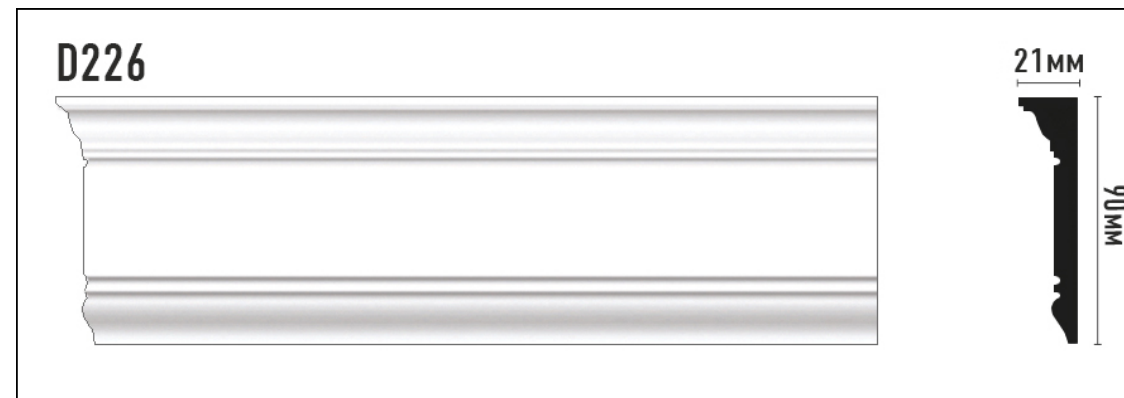

Плинтус потолочный Decomaster Дюропрофиль D226 ДМ (90x20x2000 мм)

Код товара:	140116
Бренд:	Decomaster