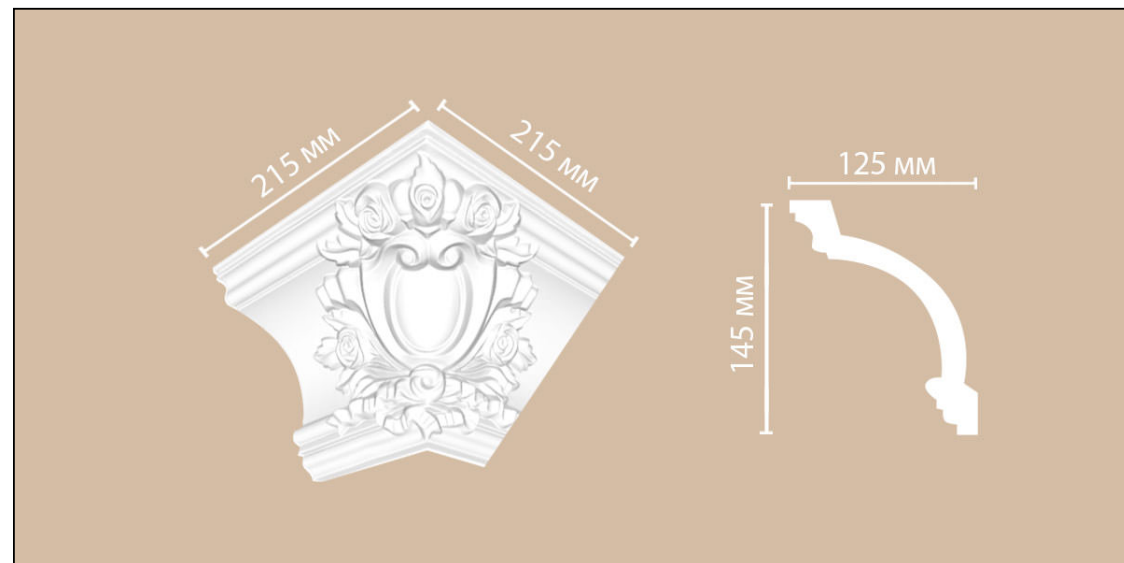

## Угол внешний Decomaster DP217E (145x125x215 мм)

Код товара:	140235
Бренд:	Decomaster

## Средний элемент Decomaster DP217M (110x145x290 мм)

Код товара:	140236
Бренд:	Decomaster

## Средний элемент Decomaster DP350M (57x53x275 мм)

Код товара:	140238
Бренд:	Decomaster

## Средний элемент Decomaster DP353M (83x113x530 мм)

Код товара:	140240
Бренд:	Decomaster