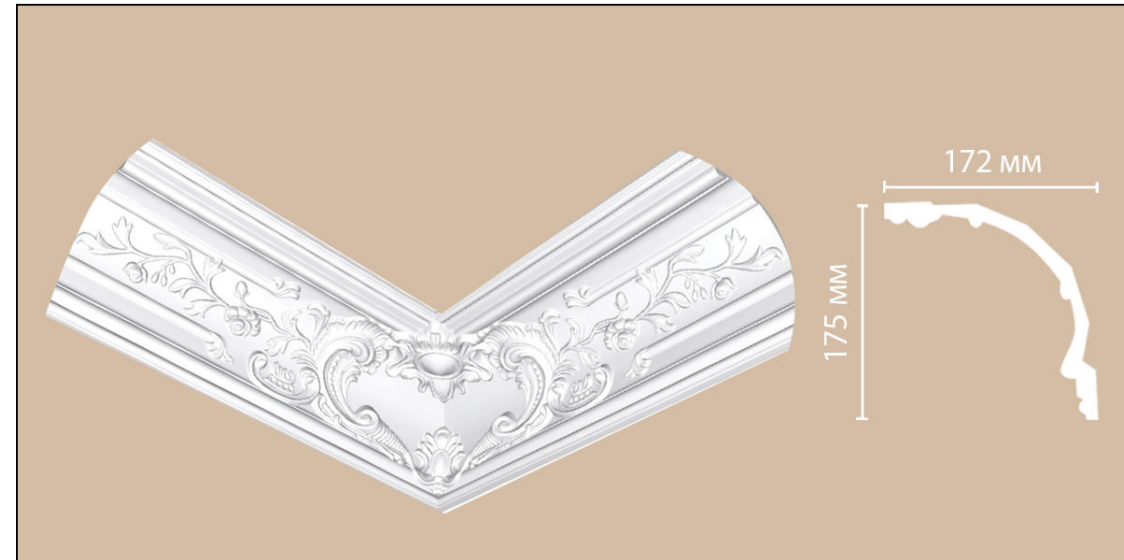

Угол внутренний Decomaster DP42 (175x172x1280 мм)

Код товара:	140243
Бренд:	Decomaster