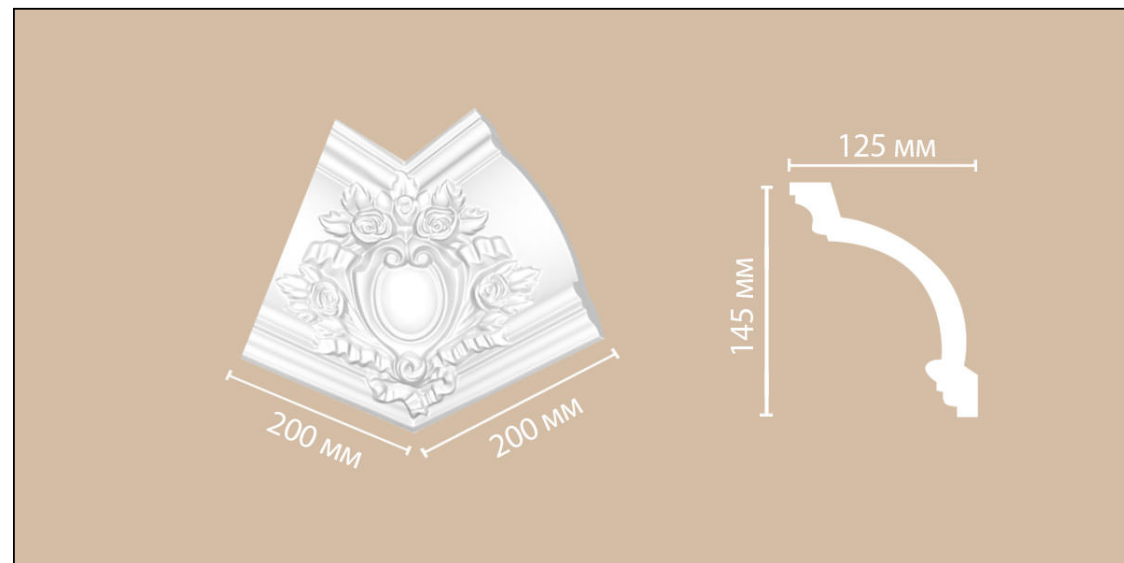

## Угол внешний Decomaster DP217E (145x125x215 мм)

Код товара:	140235
Бренд:	Decomaster

## Средний элемент Decomaster DP217M (110x145x290 мм)

Код товара:	140236
Бренд:	Decomaster

## Средний элемент Decomaster DP350M (57x53x275 мм)

Код товара:	140238
Бренд:	Decomaster