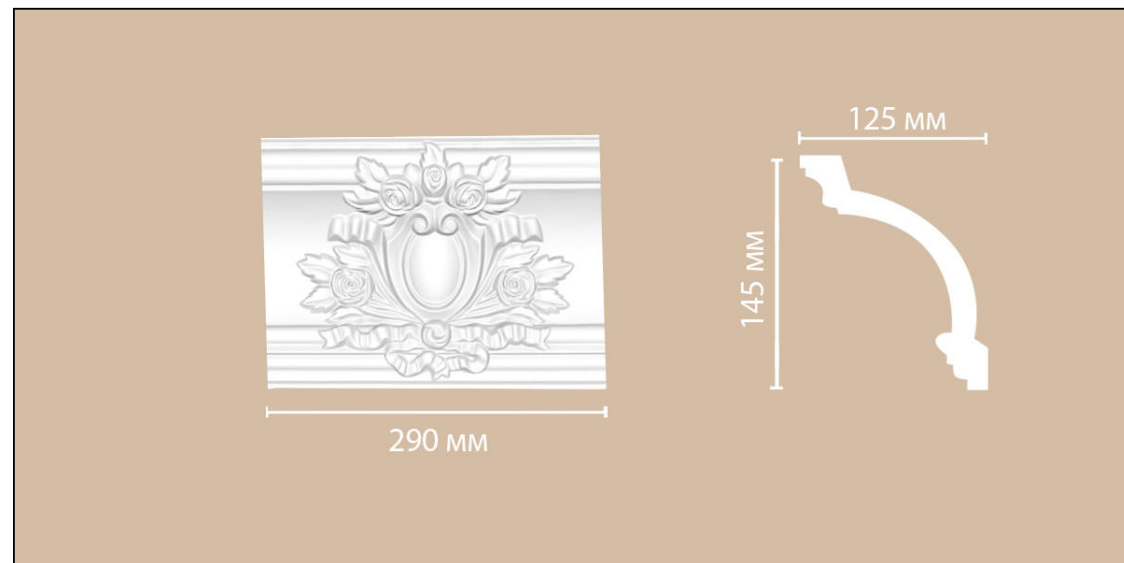

## Угол внешний Decomaster DP217E (145x125x215 мм)

Код товара:	140235
Бренд:	Decomaster

## Средний элемент Decomaster DP217M (110x145x290 мм)

Код товара:	140236
Бренд:	Decomaster

## Средний элемент Decomaster DP350M (57x53x275 мм)

Код товара:	140238
Бренд:	Decomaster