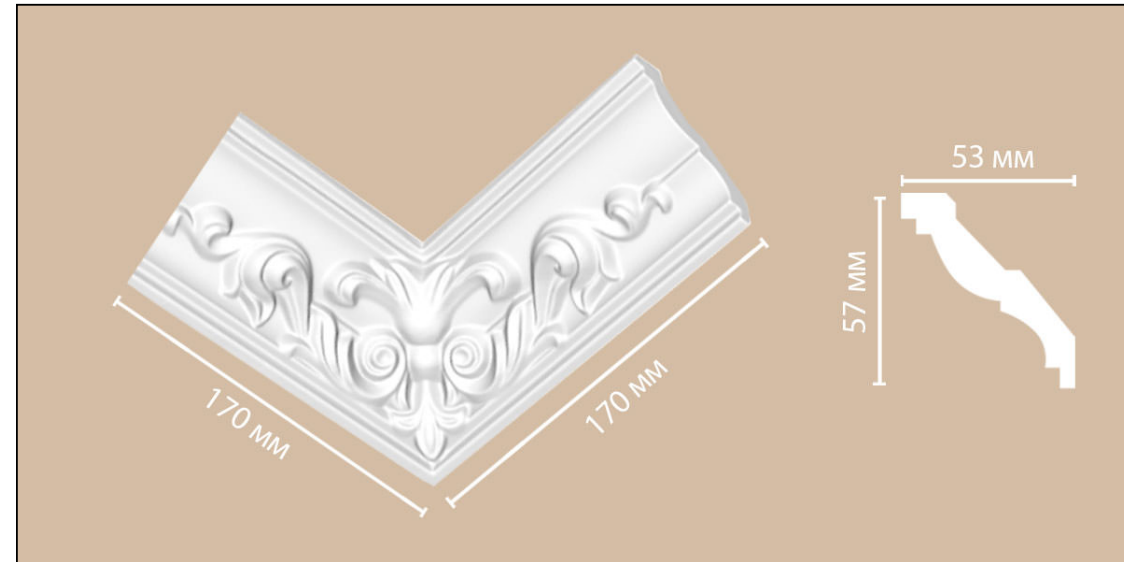

Угол внутренний Decomaster DP350R (57x53x170 мм)

Код товара:	140239
Бренд:	Decomaster