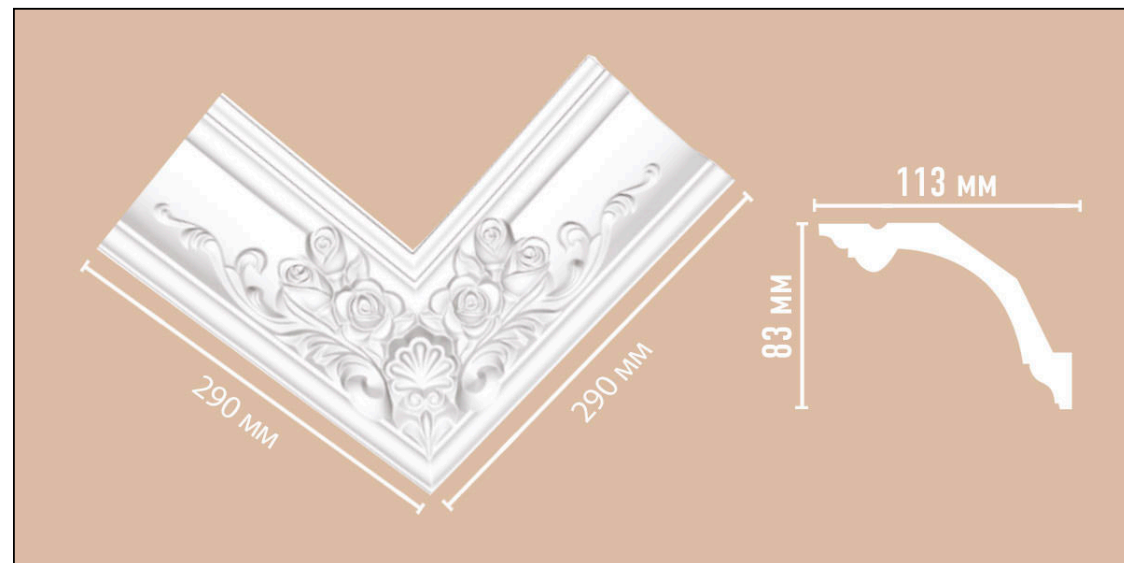

Угол внутренний Decomaster DP353R (73x113x290x290 мм)

Код товара:	140241
Бренд:	Decomaster