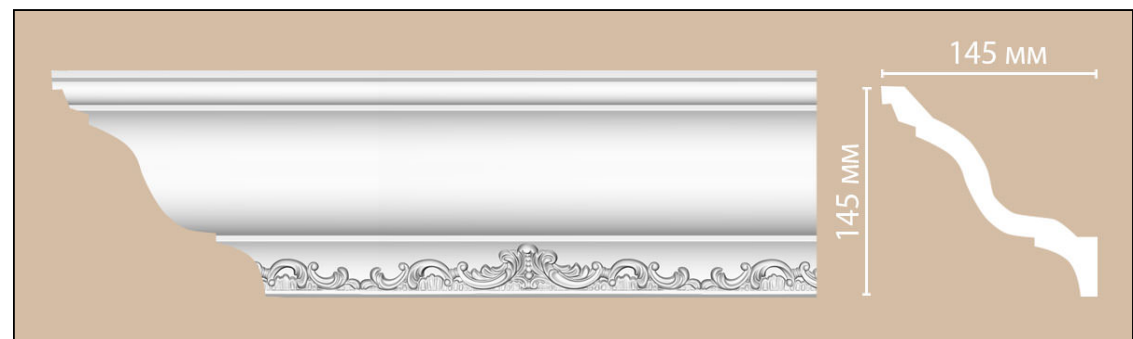

Плинтусы потолочные от 10 см (Decomaster)

Плинтус потолочный с рисунком Decomaster DT-88107F гибкий (130x115x2400 мм)

Код товара:	140246
Бренд:	Decomaster

Плинтус потолочный с рисунком Decomaster 95697 (145x145x2400 мм)

Код товара:	140247
Бренд:	Decomaster

Плинтус потолочный гладкий Decomaster 96689 (105x105x2400 мм)

Код товара:	140248
Бренд:	Decomaster

Плинтус потолочный гладкий Decomaster 96901F гибкий (150x120x2400 мм)

Код товара:	140249
Бренд:	Decomaster

Плинтус потолочный гладкий Decomaster DP2212F гибкий (125x105x2400 мм)

Код товара:	140250
Бренд:	Decomaster

Плинтус потолочный с рисунком Decomaster 95308 (135x135x2400 мм)