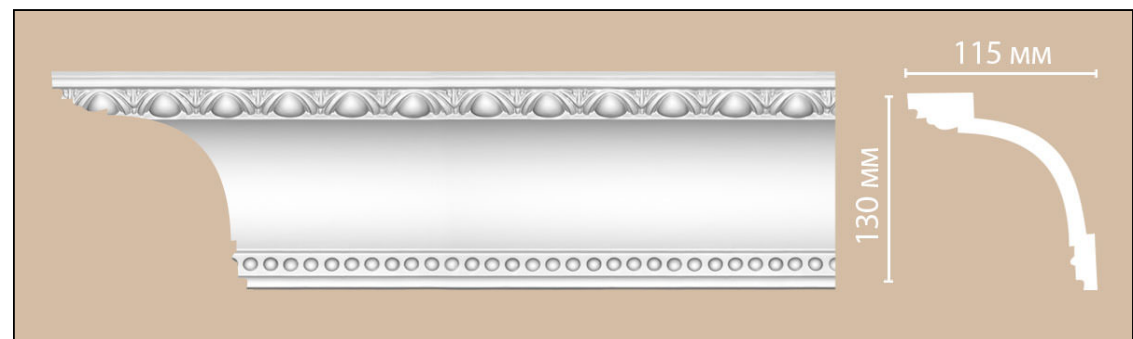

Плинтусы потолочные от 10 см (Decomaster)

Плинтус потолочный с рисунком Decomaster DT-88107F гибкий (130x115x2400 мм)

Код товара:	140246
Бренд:	Decomaster

Плинтус потолочный с рисунком Decomaster 95697 (145x145x2400 мм)

Код товара:	140247
Бренд:	Decomaster

Плинтус потолочный гладкий Decomaster 96689 (105x105x2400 мм)

Код товара:	140248
Бренд:	Decomaster

Плинтус потолочный гладкий Decomaster 96901F гибкий (150x120x2400 мм)

Код товара:	140249
Бренд:	Decomaster

Плинтус потолочный гладкий Decomaster DP2212F гибкий (125x105x2400 мм)

Код товара:	140250
Бренд:	Decomaster

Плинтус потолочный с рисунком Decomaster 95308 (135x135x2400 мм)