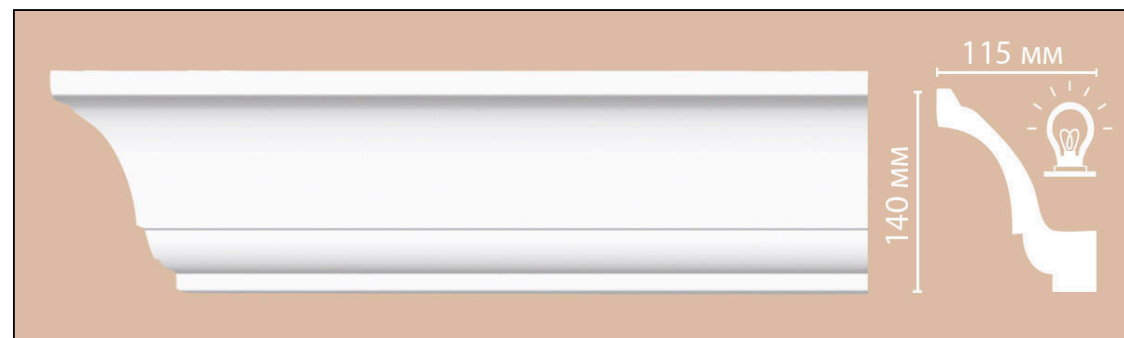

Код товара:	140251
Бренд:	Decomaster

Плинтус потолочный гладкий Decomaster 96900 (165x150x2400 мм)

Код товара:	140252
Бренд:	Decomaster

Плинтус потолочный гладкий Decomaster DT-85606 (115x142x2400 мм)

Код товара:	140253
Бренд:	Decomaster