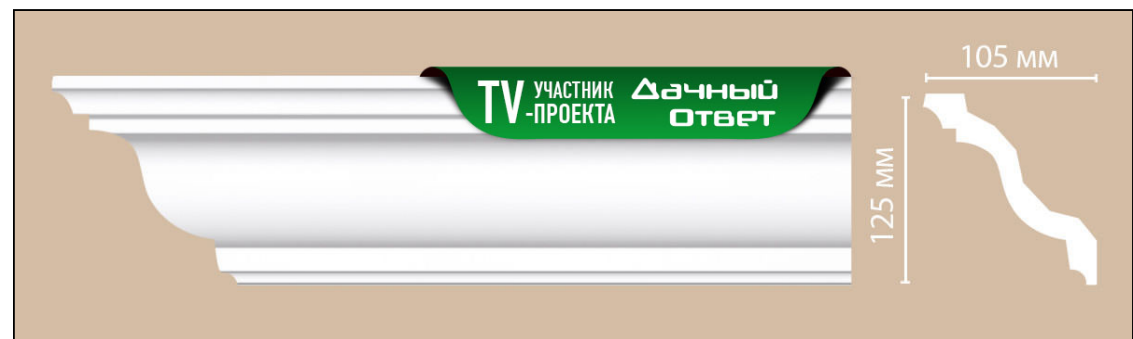

Плинтусы потолочные от 10 см (Decomaster)

Плинтус потолочный с рисунком Decomaster DT-88107F гибкий (130x115x2400 мм)

Код товара:	140246
Бренд:	Decomaster

Плинтус потолочный с рисунком Decomaster 95697 (145x145x2400 мм)

Код товара:	140247
Бренд:	Decomaster

Плинтус потолочный гладкий Decomaster 96689 (105x105x2400 мм)

Код товара:	140248
Бренд:	Decomaster

Плинтус потолочный гладкий Decomaster 96901F гибкий (150x120x2400 мм)

Код товара:	140249
Бренд:	Decomaster

Плинтус потолочный гладкий Decomaster DP2212F гибкий (125x105x2400 мм)

Код товара:	140250
Бренд:	Decomaster

Плинтус потолочный с рисунком Decomaster 95308 (135x135x2400 мм)