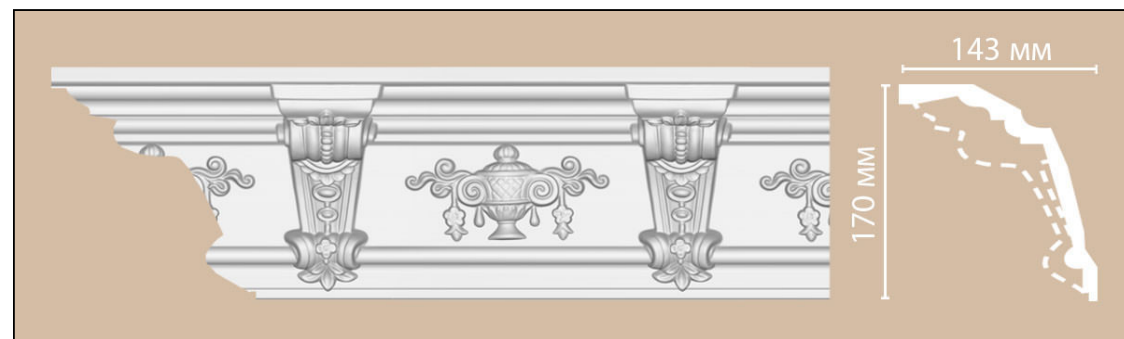

Плинтус потолочный с рисунком Decomaster DT9885 (140x170x2400 мм)

Код товара:	140263
Бренд:	Decomaster