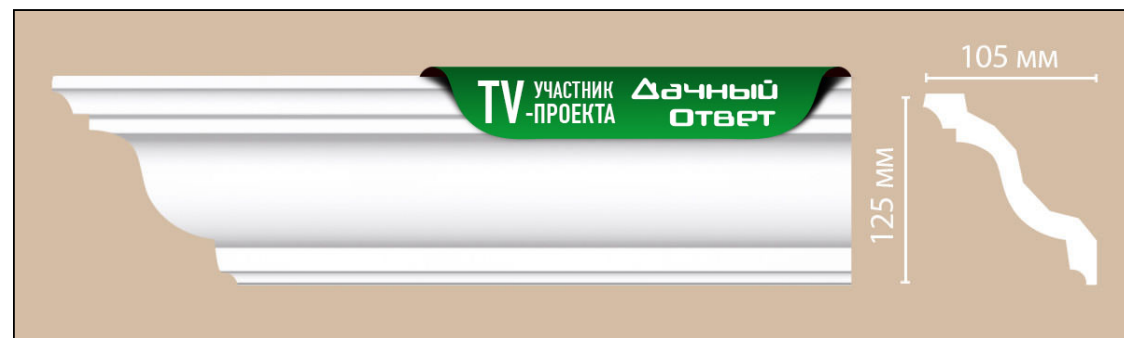

Плинтус потолочный гладкий Decomaster DP2212 (125x105x2400 мм)

Код товара:	140256
Бренд:	Decomaster