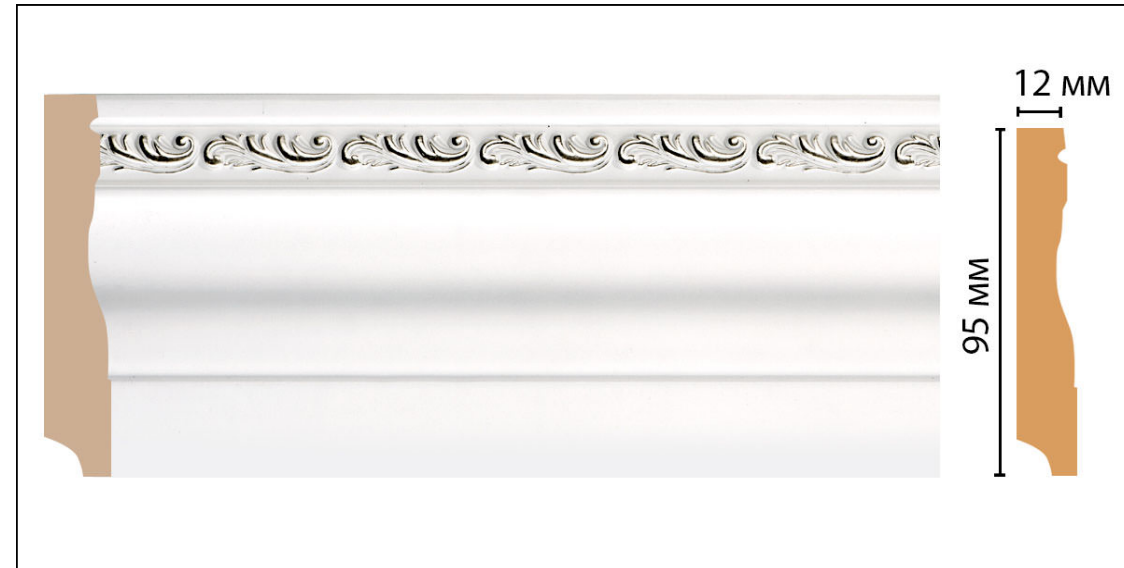

Плинтус напольный Decomaster 153-60 (95x12x2400 мм)

Код товара:	140755
Бренд:	Decomaster