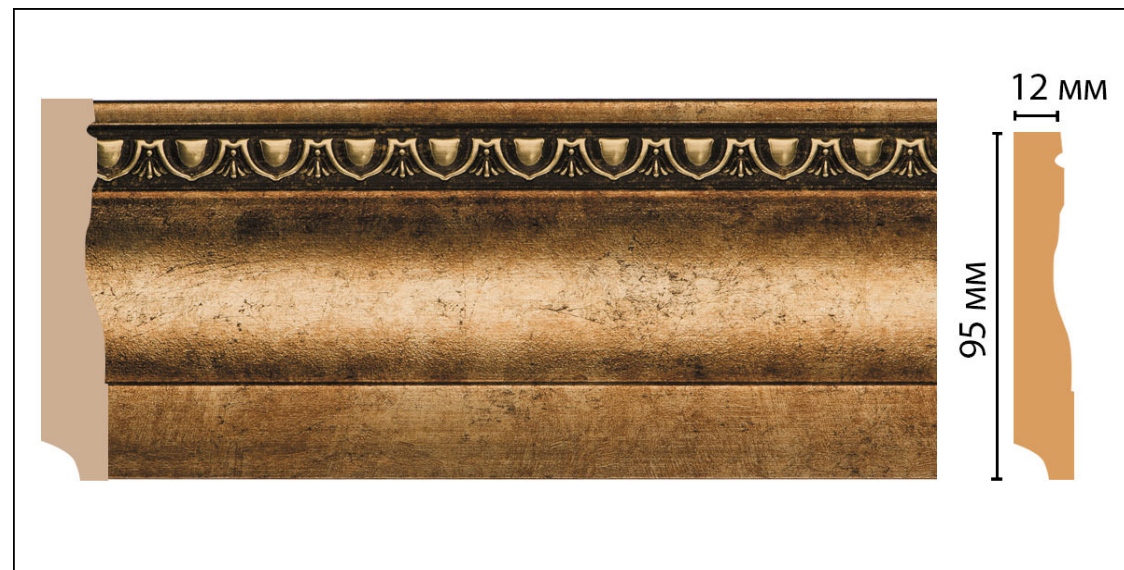

Плинтусы напольные 153 ClassicLine (Decomaster)

Плинтус напольный Decomaster 153-19D (95x12x2400 мм)

Код товара:	140642
Бренд:	Decomaster

Плинтус напольный Decomaster 153-63 ШК/18 (95x12x2400 мм)

Код товара:	140643
Бренд:	Decomaster

Плинтус напольный Decomaster 153-56 (95x12x2400 мм)

Код товара:	140700
Бренд:	Decomaster

Плинтус напольный Decomaster 153-57 (95x12x2400 мм)

Код товара:	140701
Бренд:	Decomaster

Плинтус напольный Decomaster 153-58 (95x12x2400 мм)