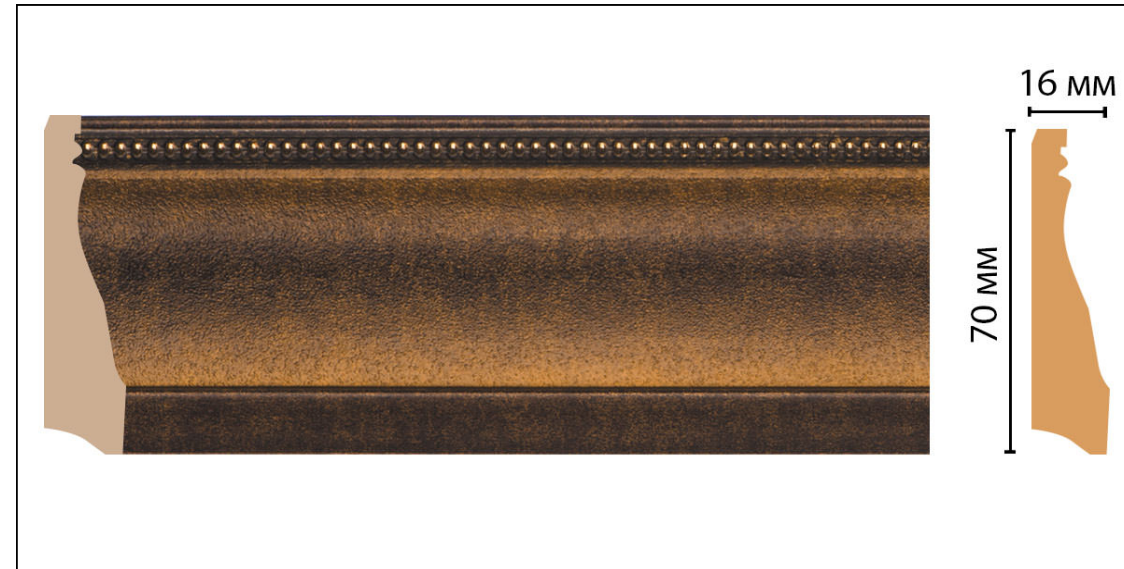

Плинтусы напольные 193 ClassicLine (Decomaster)

Плинтус напольный Decomaster 193-19D (70x16x2400 мм)

Код товара:	140492
Бренд:	Decomaster

Плинтус напольный Decomaster 193-63 ШК/20 (70x16x2400 мм)

Код товара:	140529
Бренд:	Decomaster

Плинтус напольный Decomaster 193-56 (70x16x2400 мм)

Код товара:	140704
Бренд:	Decomaster

Плинтус напольный Decomaster 193-57 (70x16x2400 мм)

Код товара:	140705
Бренд:	Decomaster

Плинтус напольный Decomaster 193-58 (70x16x2400 мм)