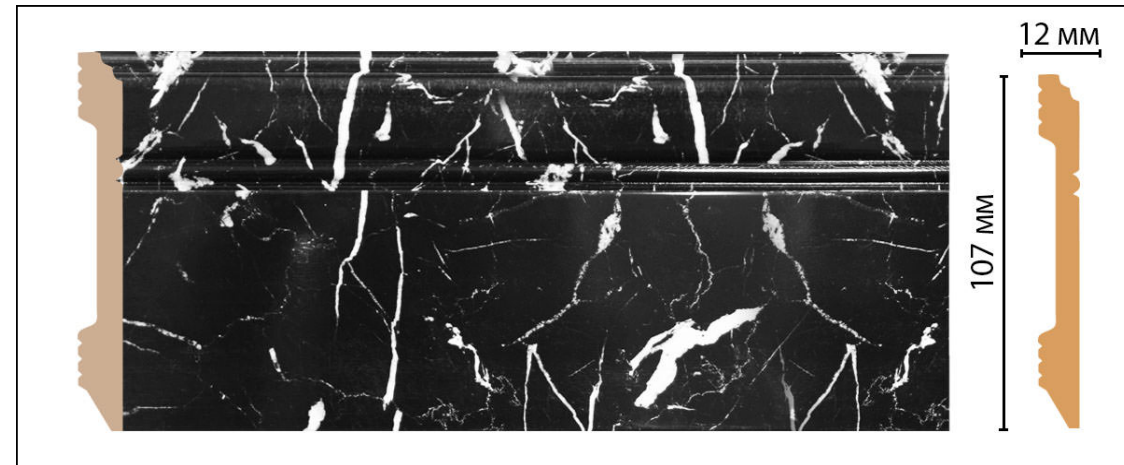

Плинтус напольный Decomaster D105-78 ДМ (107x12x2400 мм)

Код товара:	140518
Бренд:	Decomaster