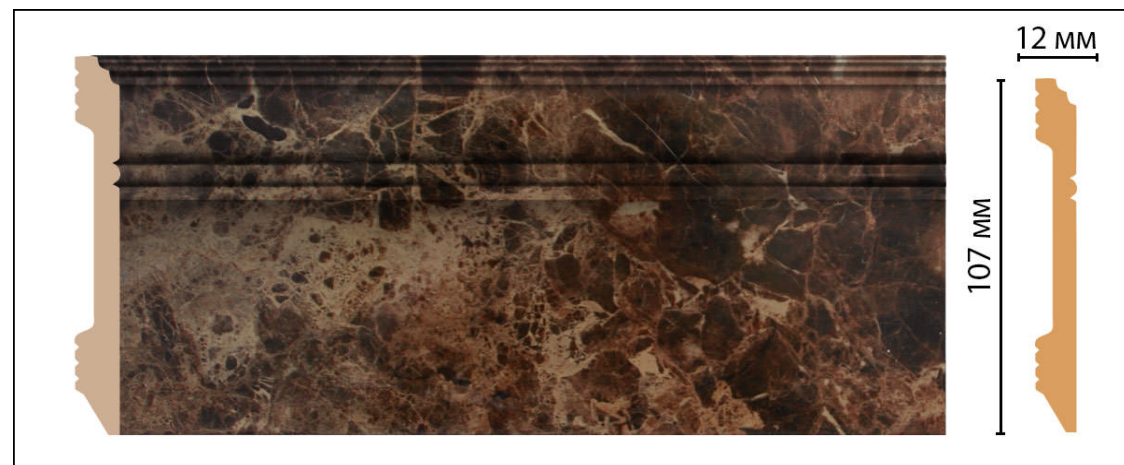

Плинтус напольный Decomaster D105-713 ДМ (107x12x2400 мм)

Код товара:	140512
Бренд:	Decomaster