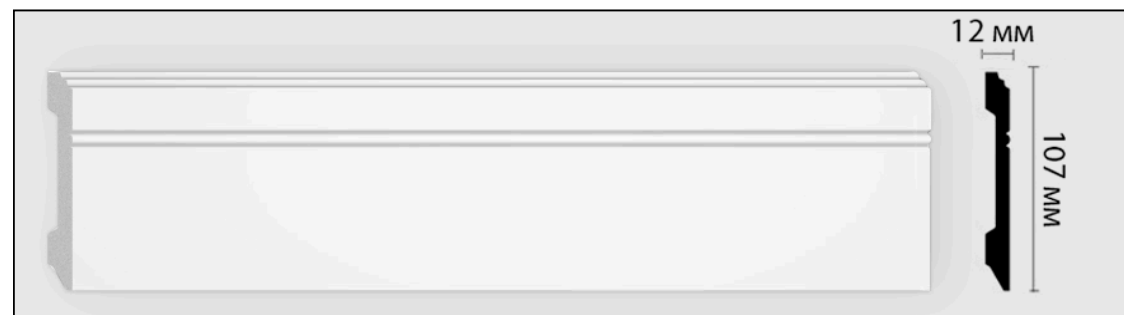

Плинтус напольный Decomaster D105-115 ДМ (107x12x2400 мм)

Код товара:	140684
Бренд:	Decomaster