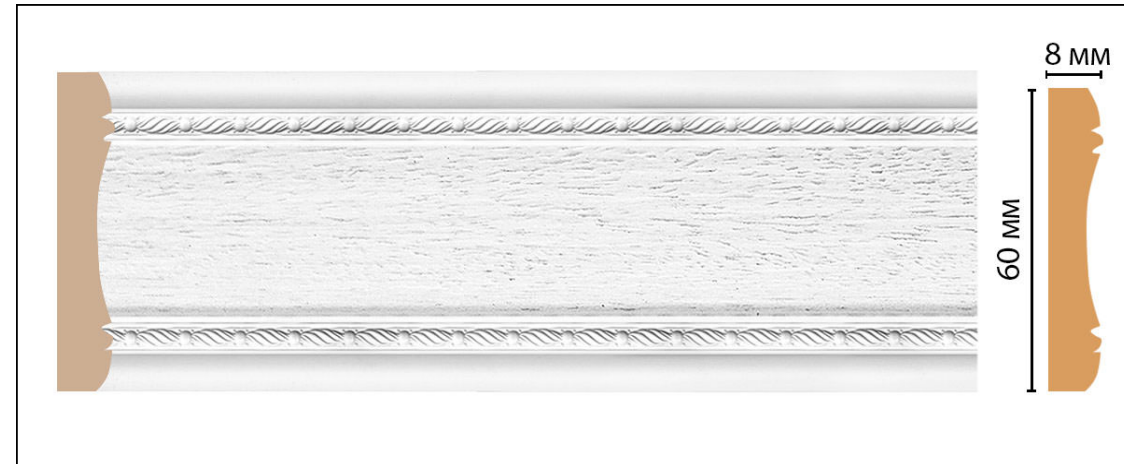

Молдинг Decomaster 185-16 (60x8x2400 мм)

Код товара:	140866
Бренд:	Decomaster