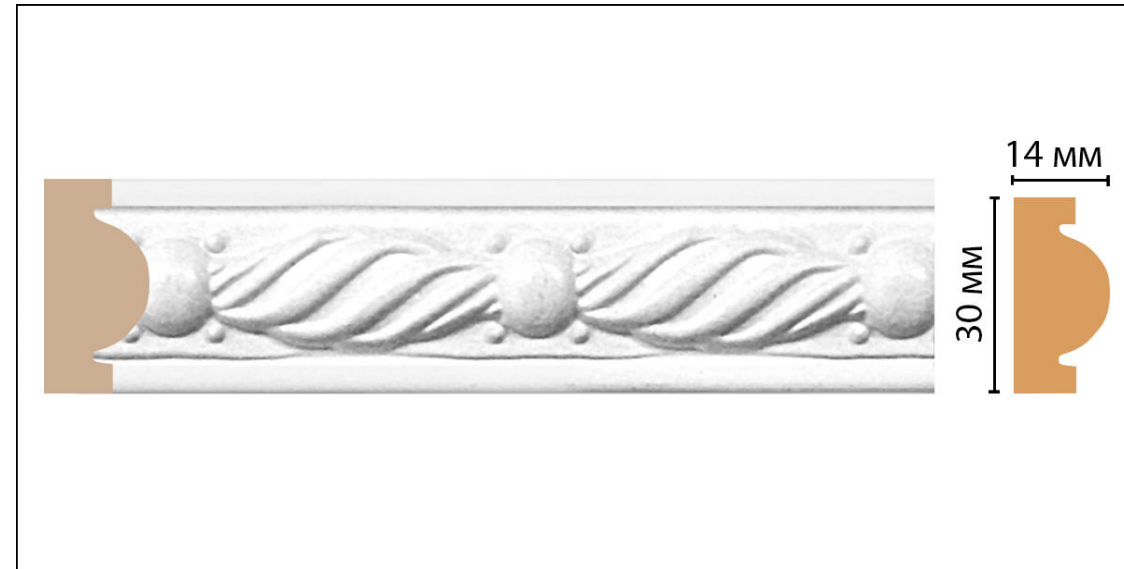

Молдинг Decomaster 157-16 ДМ (30x13x2400 мм)

Код товара:	140864
Бренд:	Decomaster