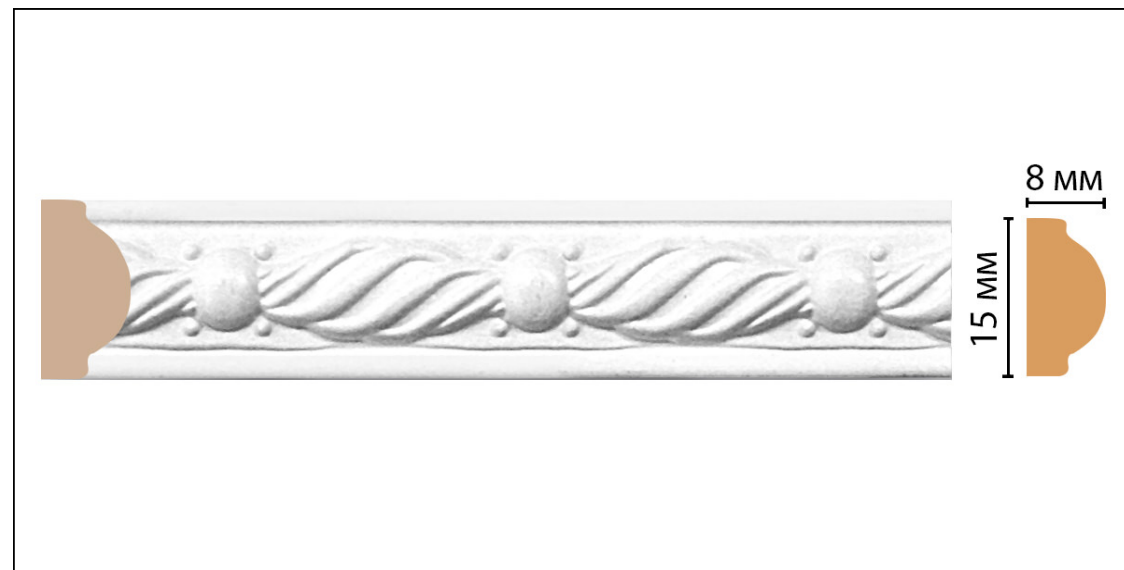

Молдинг Decomaster 130-16 ДМ (15x8x2400 мм)

Код товара:	140862
Бренд:	Decomaster