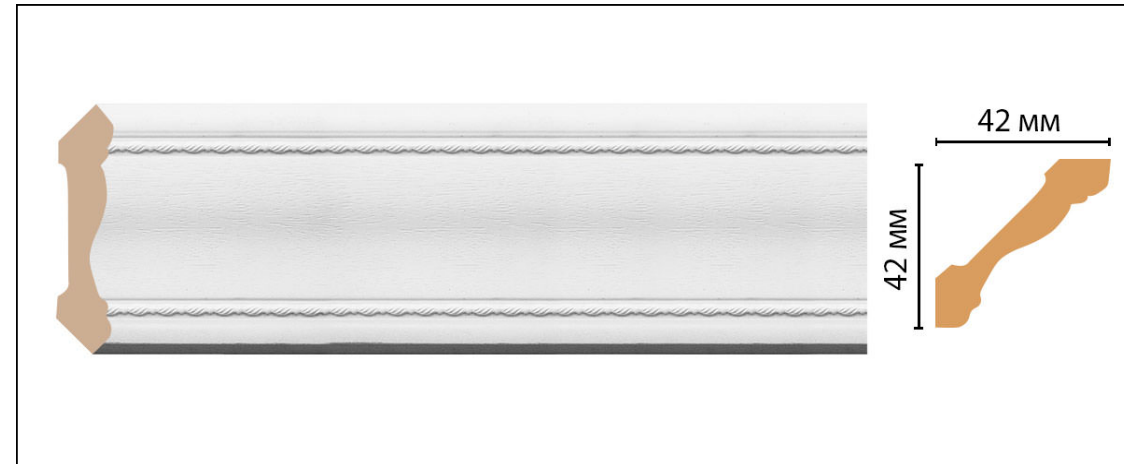

Карниз потолочный Decomaster 180-16 (42x42x2400 мм)

Код товара:	140857
Бренд:	Decomaster