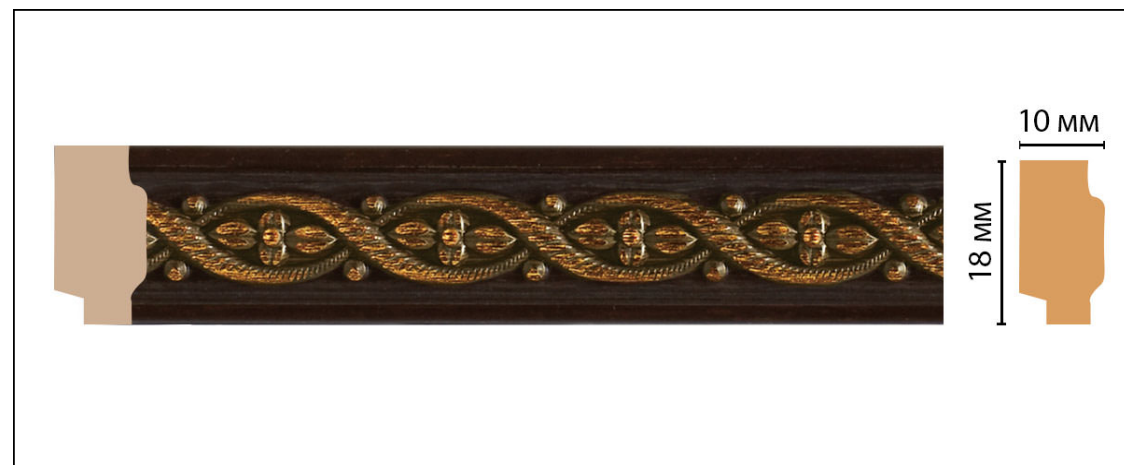

Молдинг Decomaster 158-1 ДМ (18x10x2400 мм)

Код товара:	140927
Бренд:	Decomaster