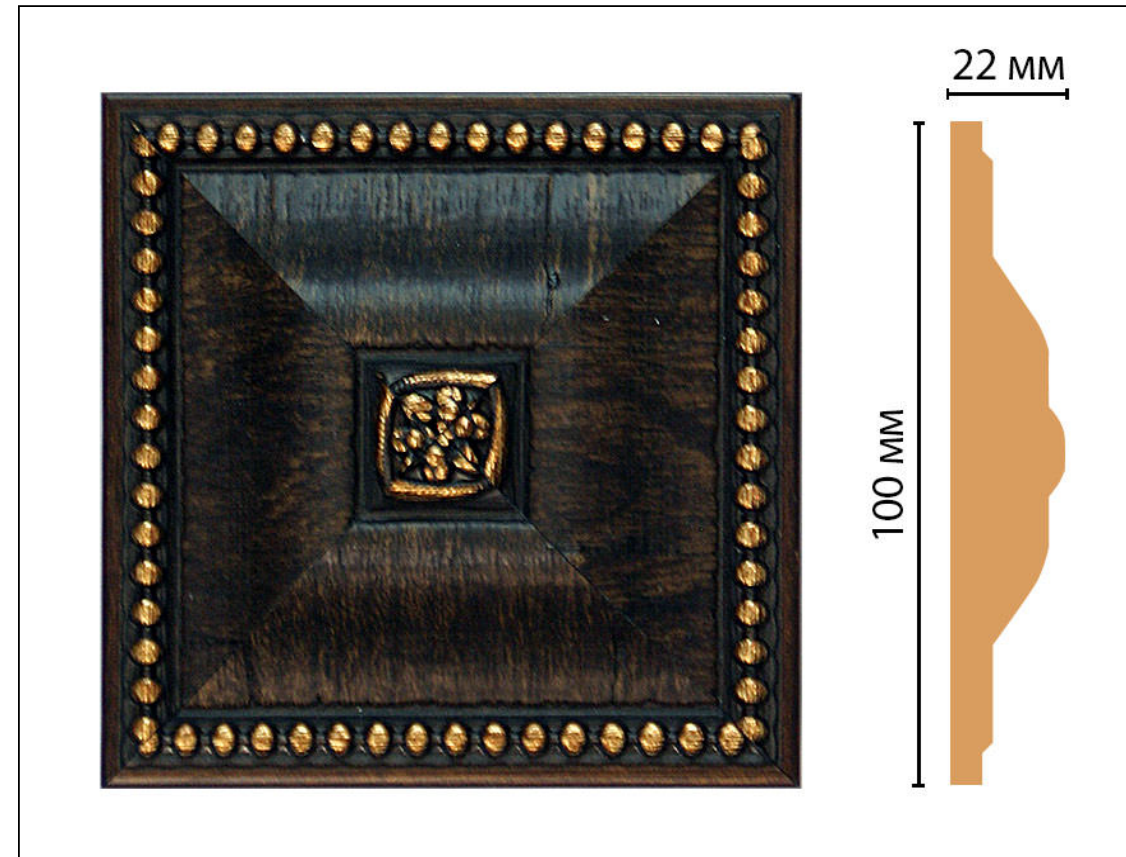

Вставка цветная Decomaster D209-1 (100x100x22 мм)

Код товара:	217278
Бренд:	Decomaster