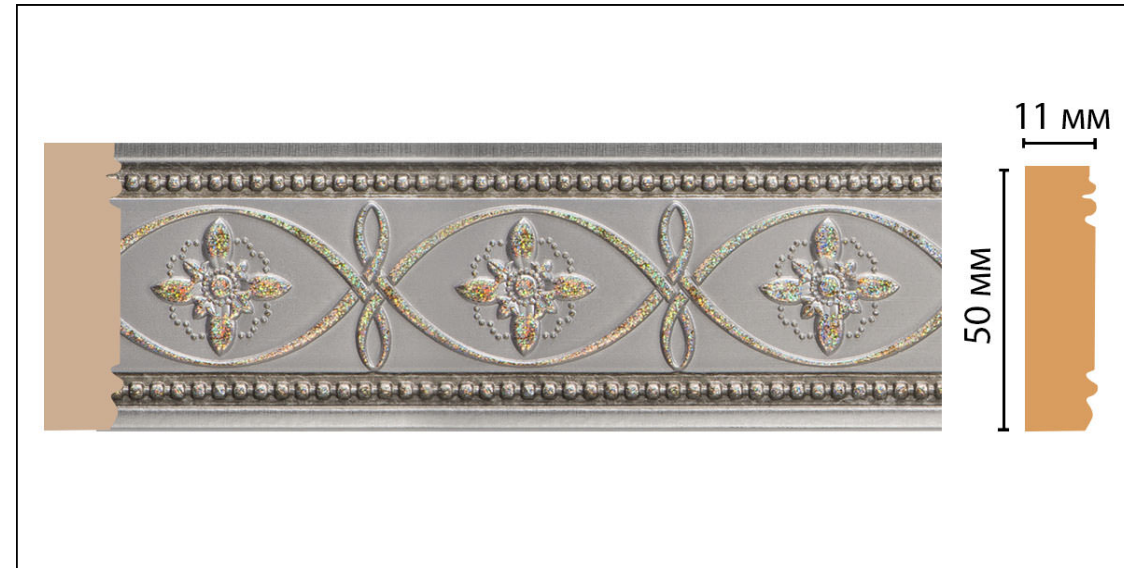

Молдинг Decomaster 156-55 ДМ (51x11x2400 мм)

Код товара:	141764
Бренд:	Decomaster