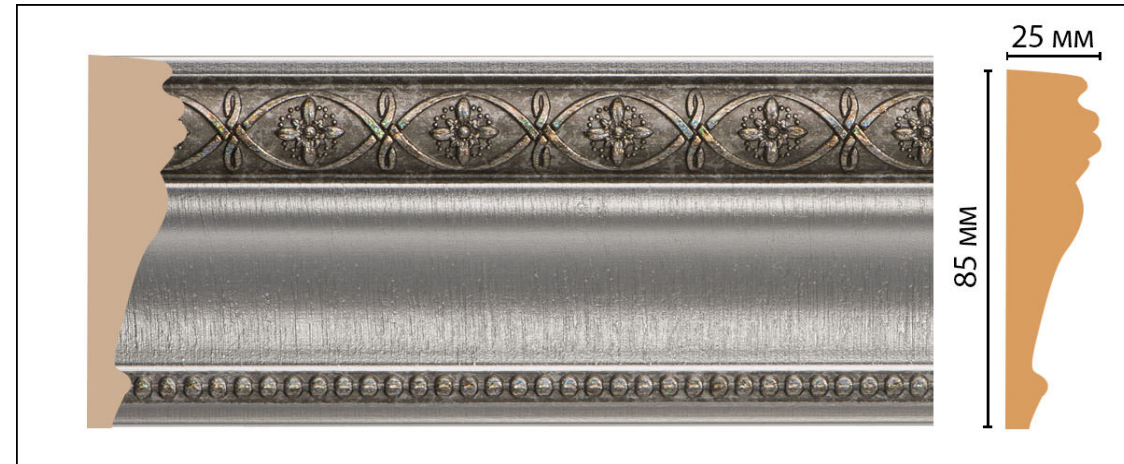

Молдинг Decomaster 152-55 ДМ (85x25x2400 мм)

Код товара:	141762
Бренд:	Decomaster