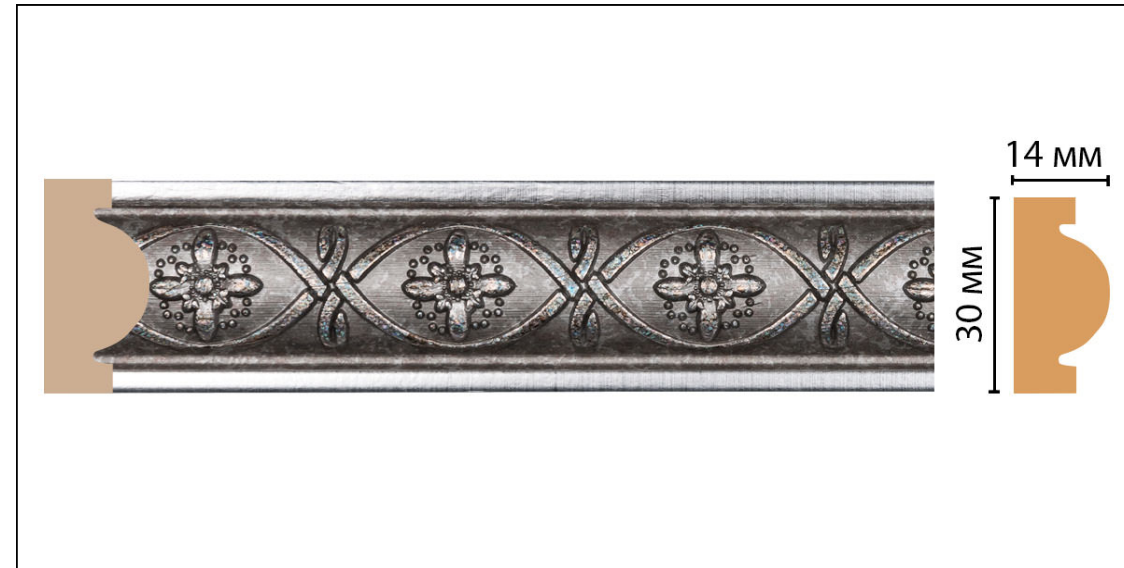

Молдинг Decomaster 157-55 ДМ (30x13x2400 мм)

Код товара:	141765
Бренд:	Decomaster