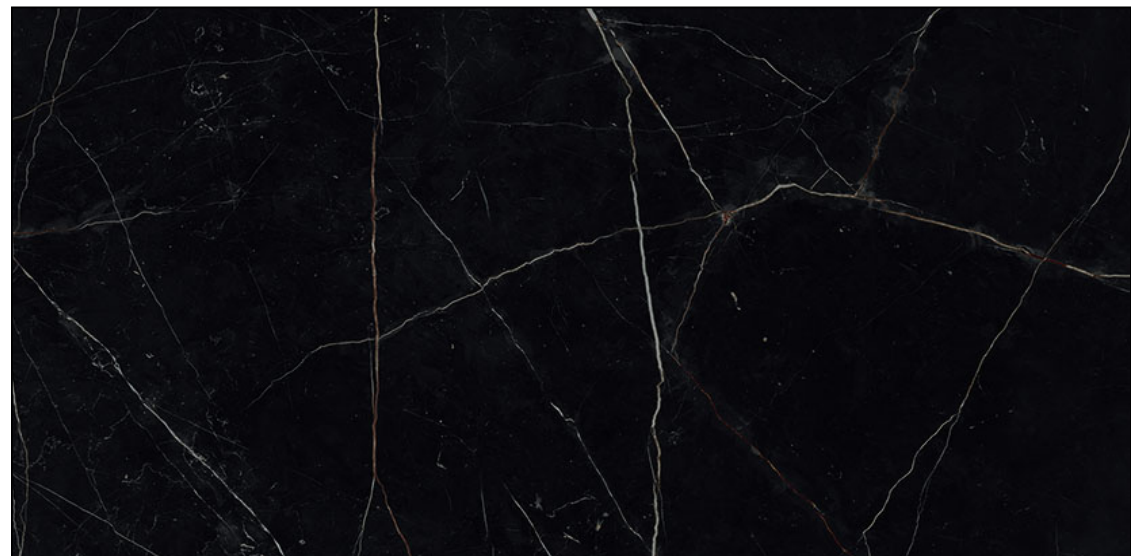

Керамогранит AOSK Marvel Dream Black Atlantis Matt 37.5x75 Atlas Concorde Italy

Код товара:	14096
Бренд:	Atlas Concorde Italy