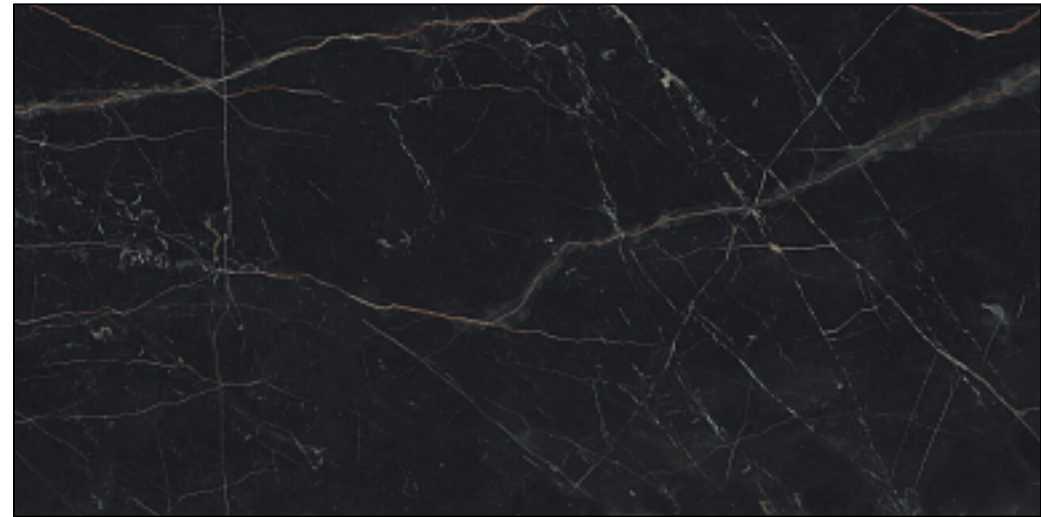

Керамогранит Atlas Concorde Italy Marvel Dream Black Atlantis Lap 60x120 A21I

Код товара:	184295
Бренд:	Atlas Concorde Italy