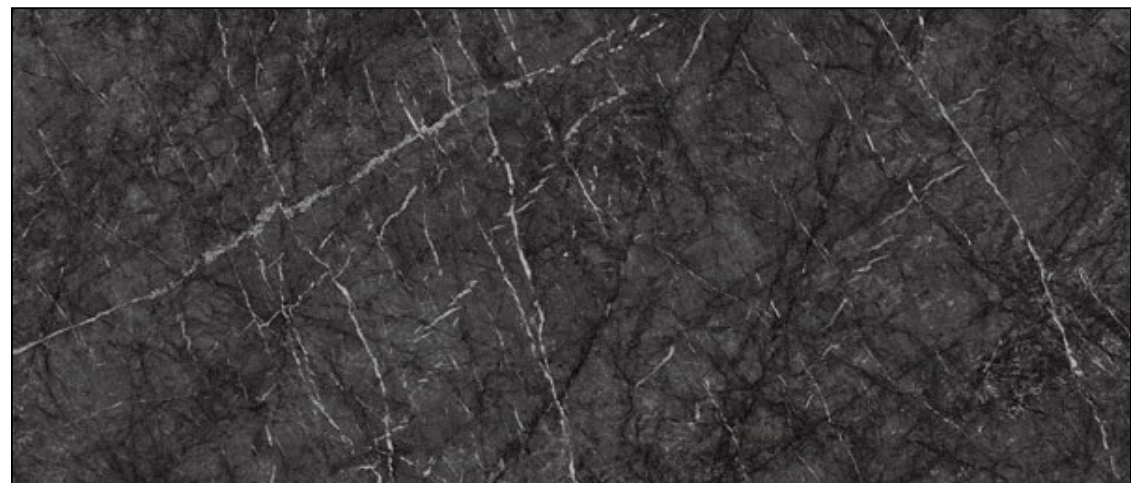

Керамогранит АО3Q Marvel Dream Grigio Intenso Lappato 120x240 Atlas Concorde Italy

Код товара:	14084
Бренд:	Atlas Concorde Italy