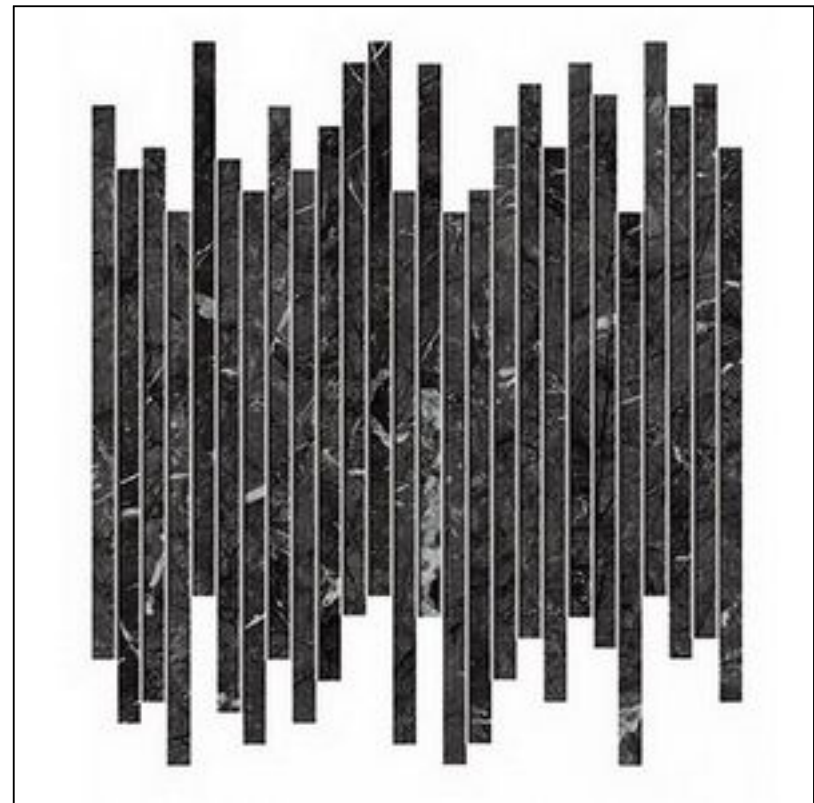

Мозаика AOU5 Marvel Dream Grigio Intenso Line Lapp 30.5x26 Atlas Concorde Italy

Код товара:	14098
Бренд:	Atlas Concorde Italy