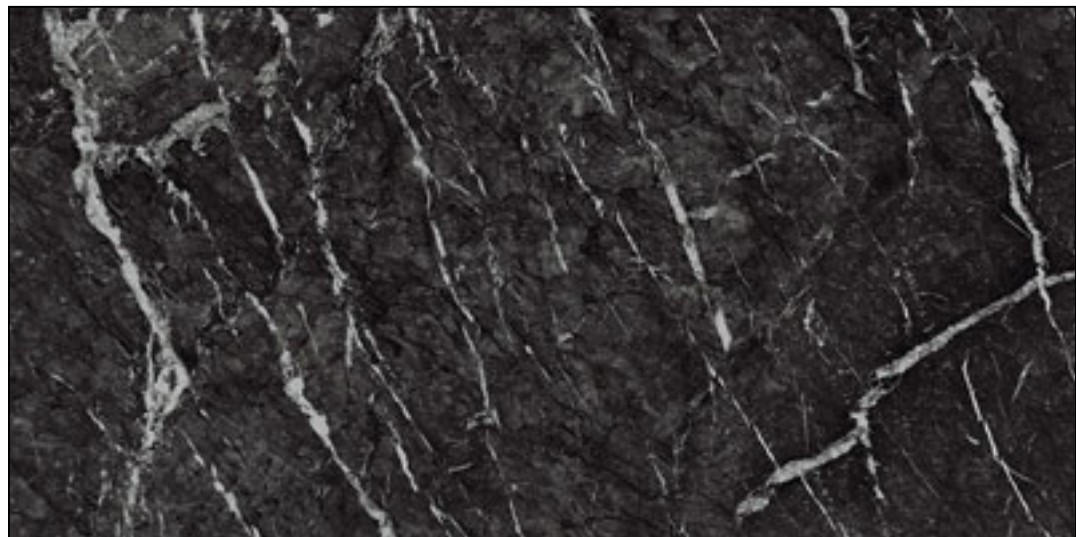

Керамогранит AOSA Marvel Dream Grigio Intenso Lappato 37.5x75 Atlas Concorde Italy

Код товара:	14048
Бренд:	Atlas Concorde Italy