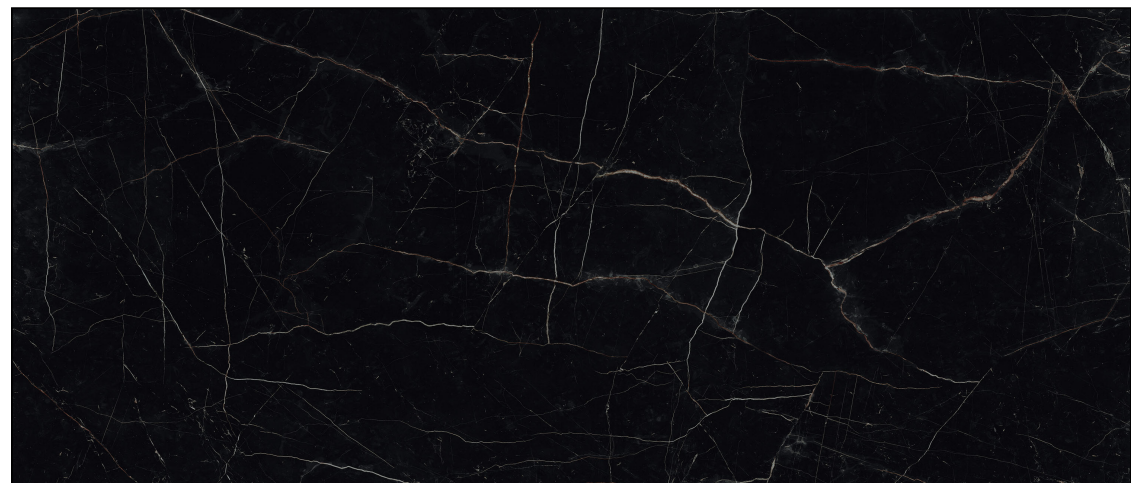

Керамогранит AOSG Marvel Dream Black Atlantis Lappato 120x278 Atlas Concorde Italy

Код товара:	14081
Бренд:	Atlas Concorde Italy