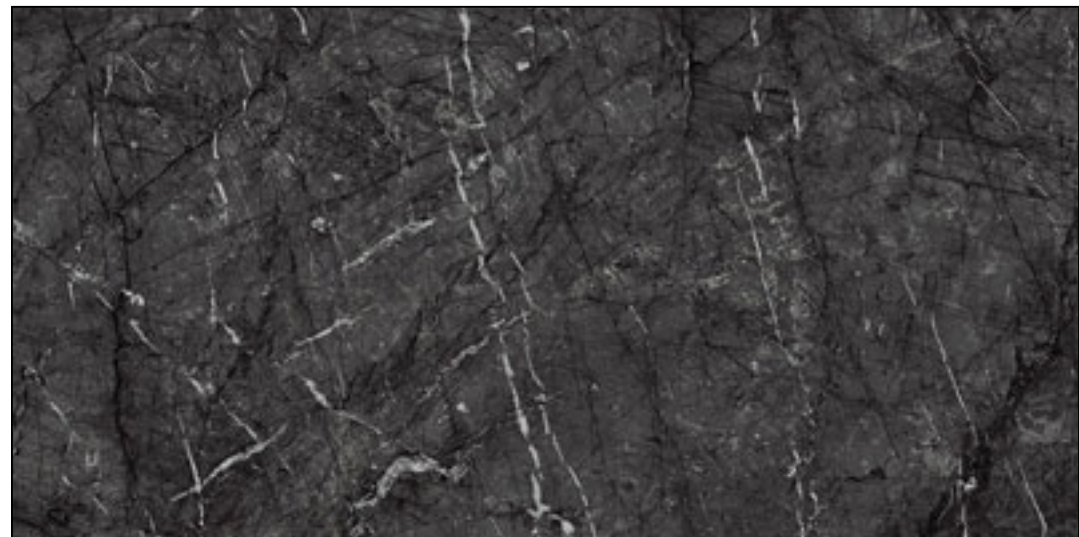

Керамогранит AOSJ Marvel Dream Grigio Intenso Matt 37.5x75 Atlas Concorde Italy

Код товара:	14095
Бренд:	Atlas Concorde Italy