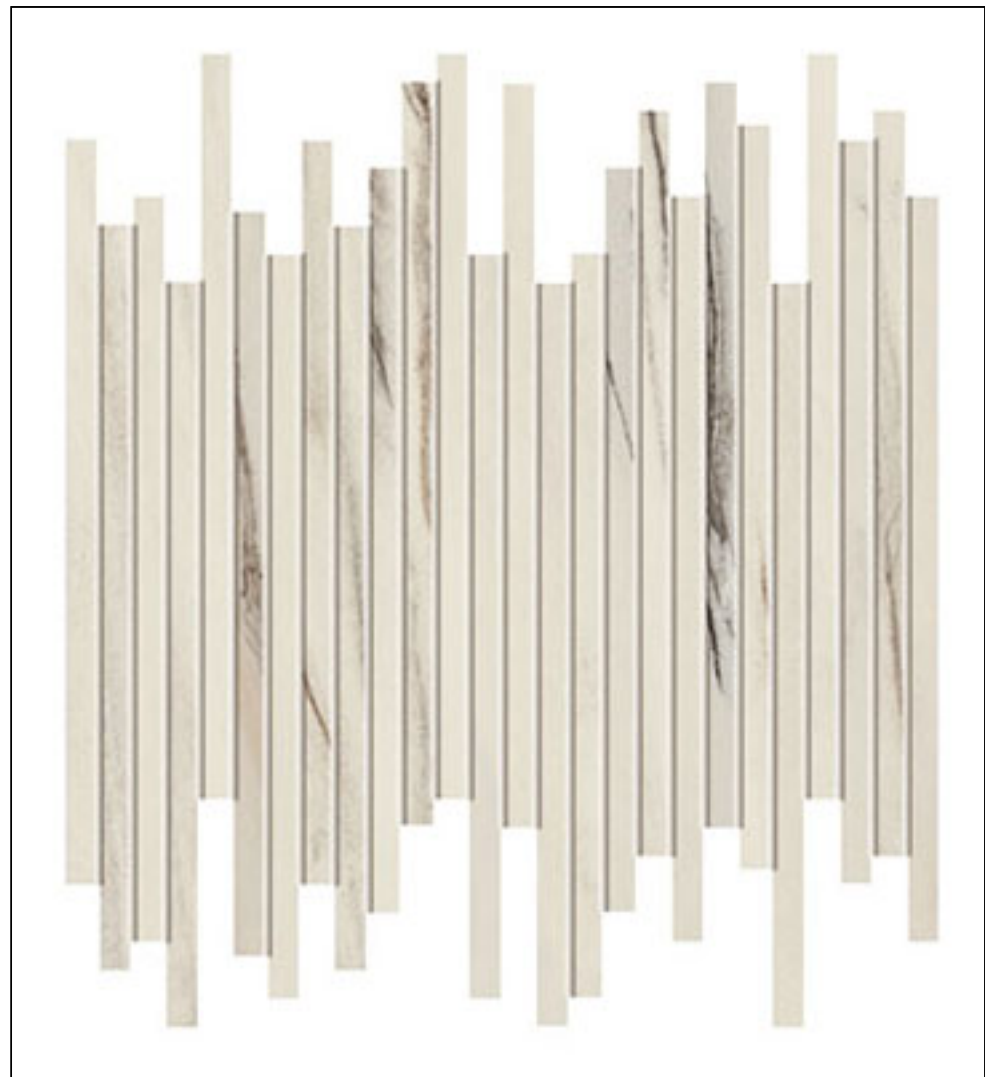

Мозаика AOU4 Marvel Dream Bianco Fantastico Line Lapp 30.5x26 Atlas Concorde Italy

Код товара:	14100
Бренд:	Atlas Concorde Italy