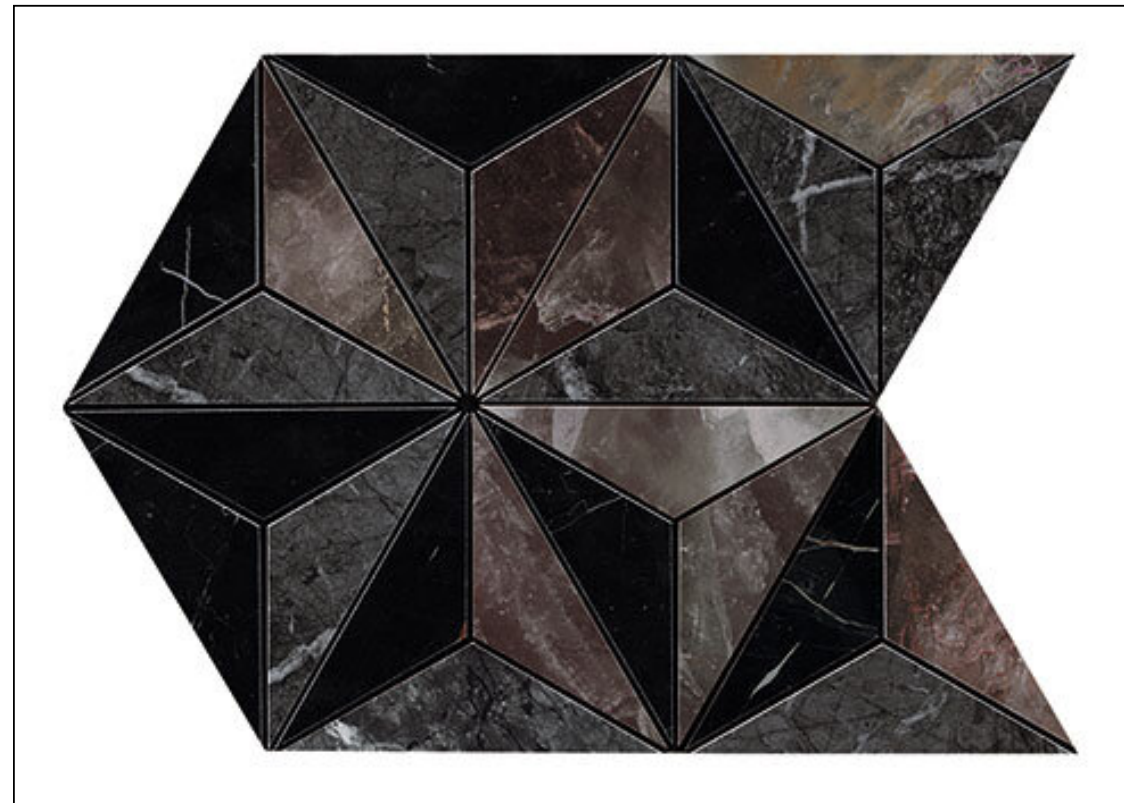

[Мозаика AOVP Marvel Dream Star Lapp 26.7x30.9 Atlas Concorde Italy](#)

Код товара:

14115

Бренд:

Atlas Concorde Italy