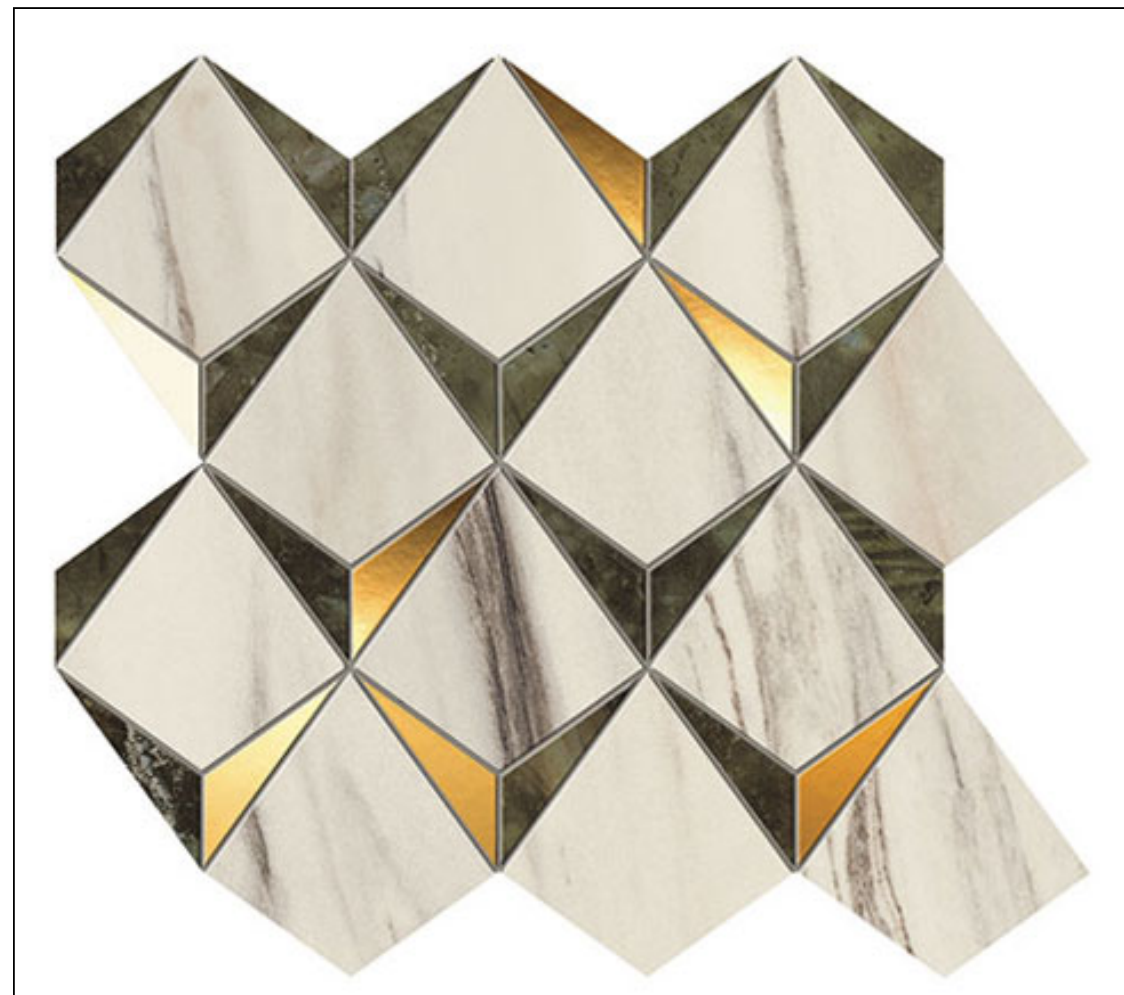

Код товара:

14013

Бренд:

Atlas Concorde Italy

Мозаика 9MDG Marvel Dream Diamonds Bianco - Green 35.8x32.9 Atlas Concorde Italy

Код товара:	14014
Бренд:	Atlas Concorde Italy

Мозаика 9MCN Marvel Dream Chevron Bianco Fantastico 17x41.4 Atlas Concorde Italy