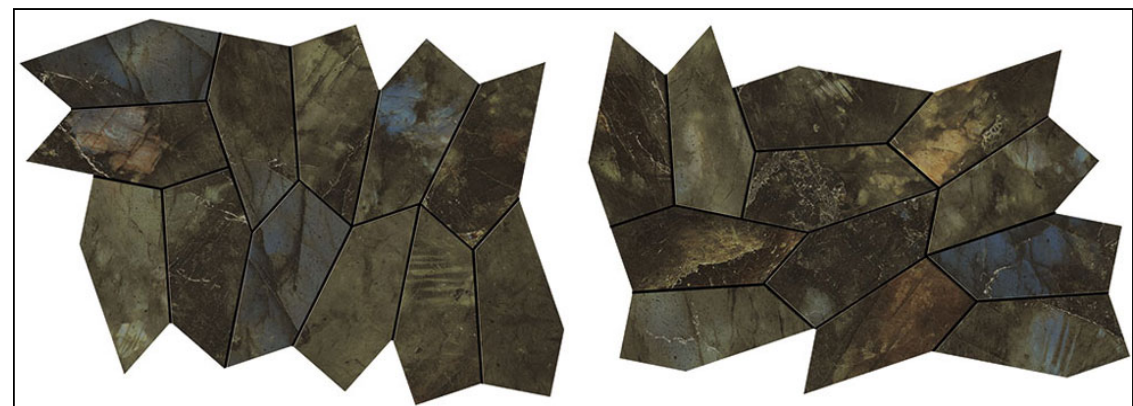

Мозаика AOVO Marvel Dream Brazil Green Leaf Lapp 42.3x27.2 Atlas Concorde Italy

Код товара:	14113
Бренд:	Atlas Concorde Italy