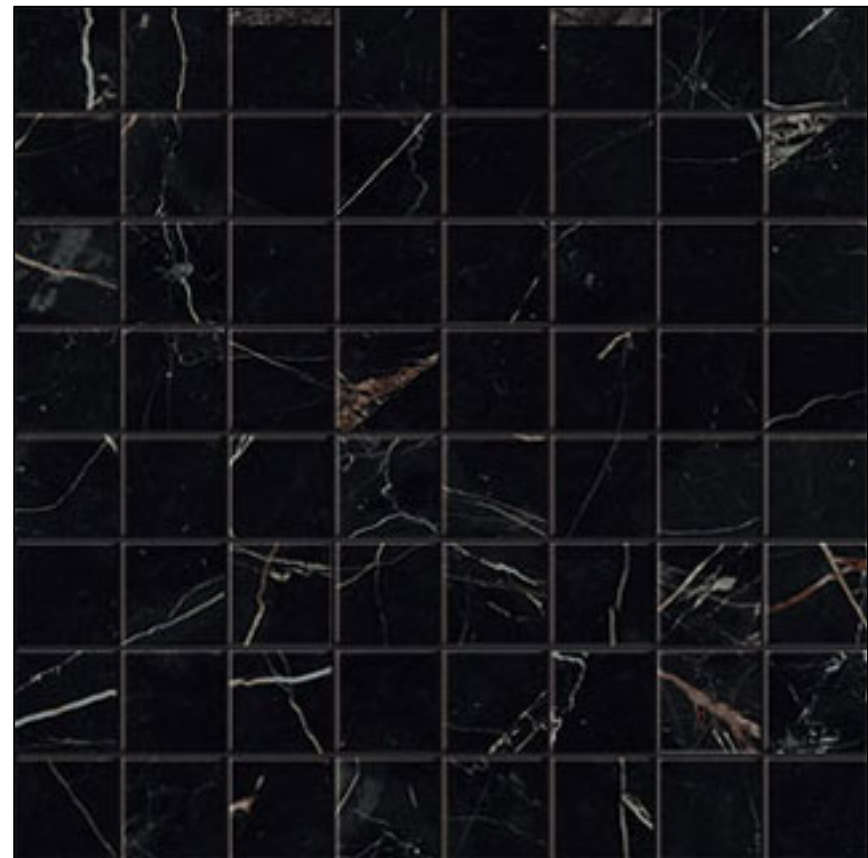

Мозаика AОВI Marvel Dream Black Atlantis Mosaico Matt 30x30 Atlas Concorde Italy

Код товара: 14027

Бренд: Atlas Concorde Italy