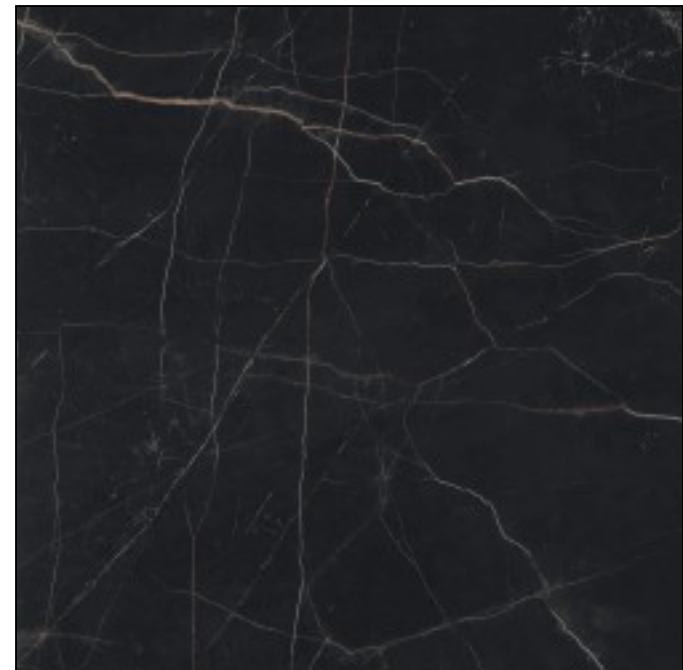

Керамогранит Atlas Concorde Italy Marvel Dream Black Atlantis Matt 120x120 A20Z

Код товара:	218674
Бренд:	Atlas Concorde Italy