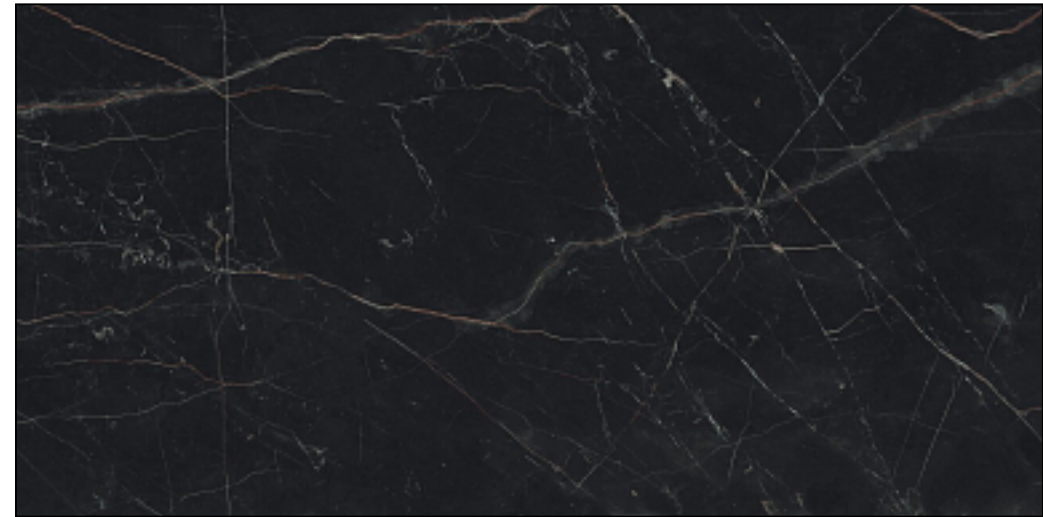

Керамогранит Atlas Concorde Italy Marvel Dream Black Atlantis 60x120 A21A

Код товара:	192234
Бренд:	Atlas Concorde Italy