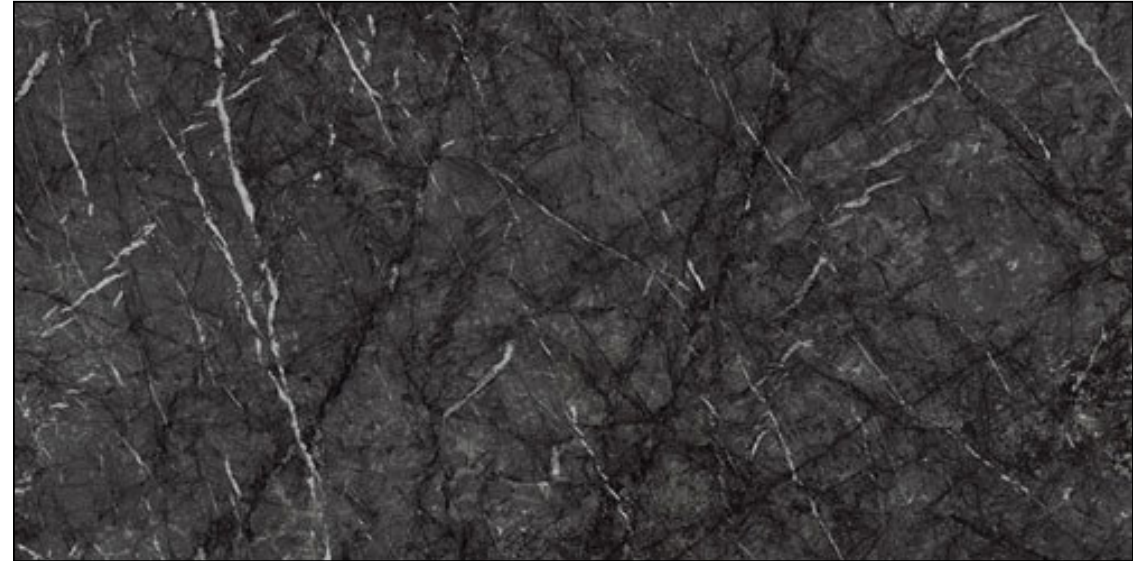

Керамогранит напольный A7H0 Marvel Dream Grigio Intenso Matt 75x150 Atlas Concorde Italy

Код товара:	14063
Бренд:	Atlas Concorde Italy