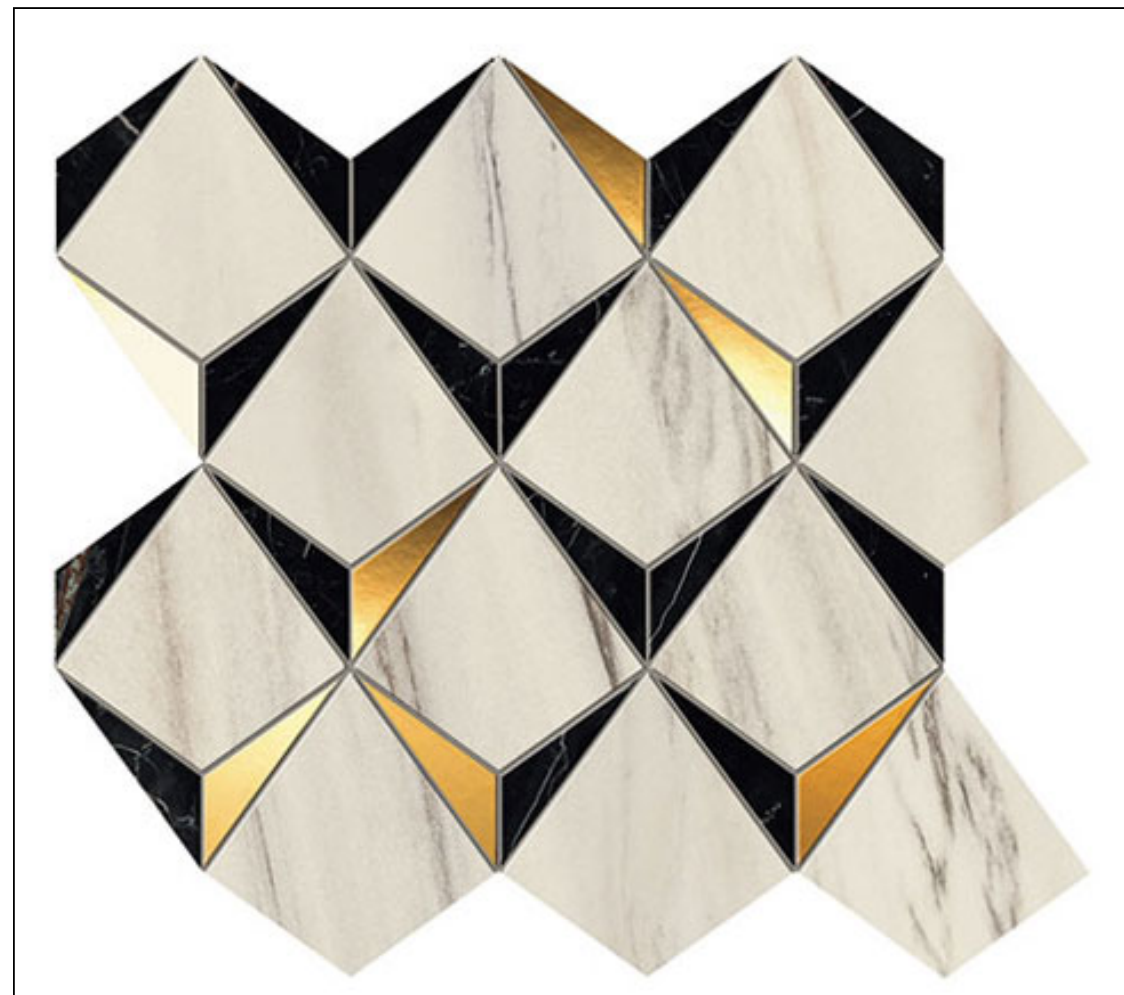

Мозаика 9MDB Marvel Dream Diamonds Bianco - Black 35.8x32.9 Atlas Concorde Italy

Код товара:

14013

Бренд:

Atlas Concorde Italy