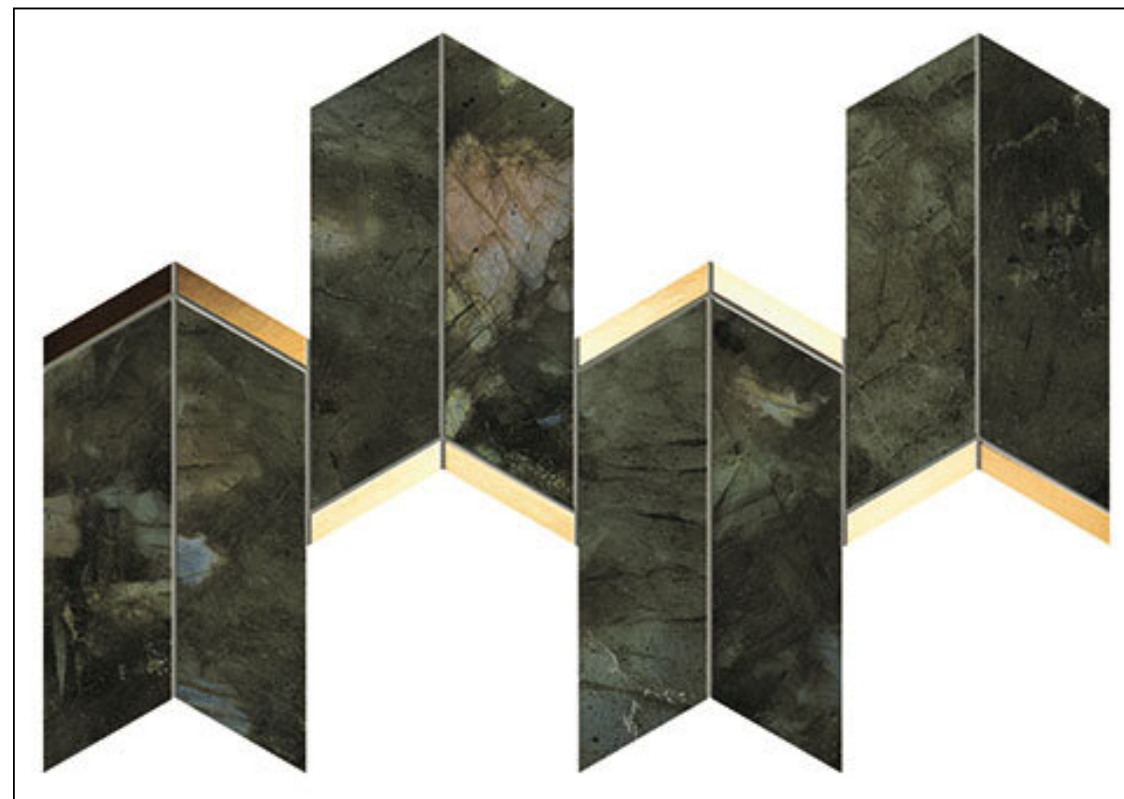

Мозаика 9MCO Marvel Dream Marvel Chevron Brasil Green 17x41.4 Atlas Concorde Italy

Код товара:	14017
Бренд:	Atlas Concorde Italy