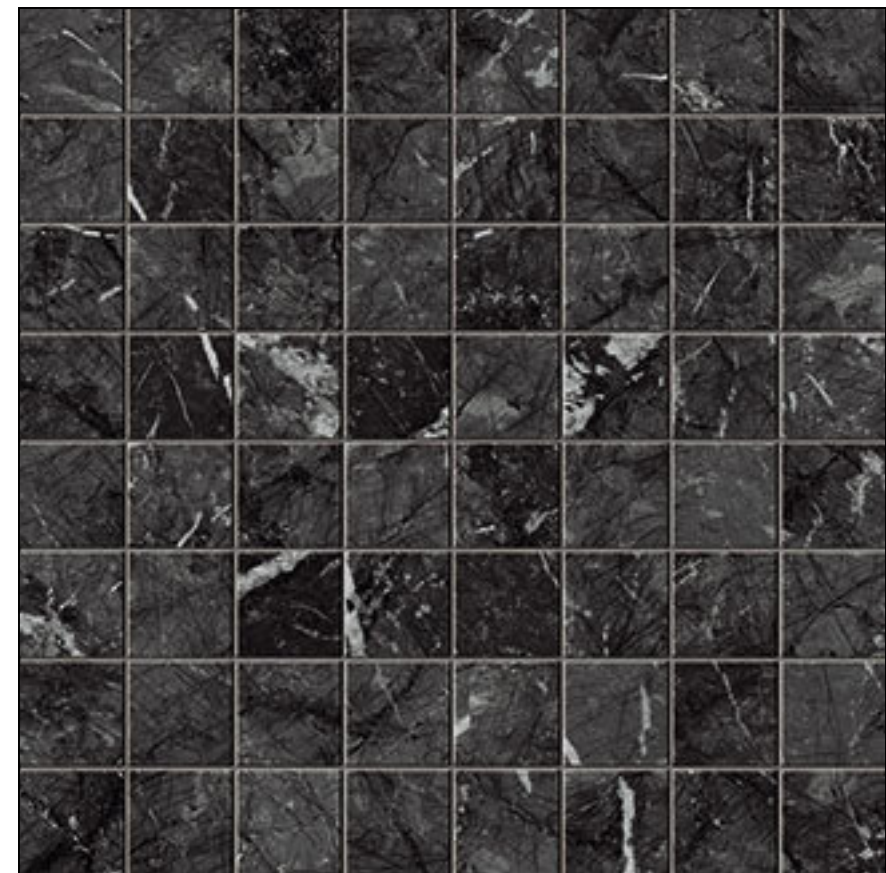

Мозаика AOVH Marvel Dream Grigio Intenso Mosaico Matt 30x30 Atlas Concorde Italy

Код товара:	14026
Бренд:	Atlas Concorde Italy