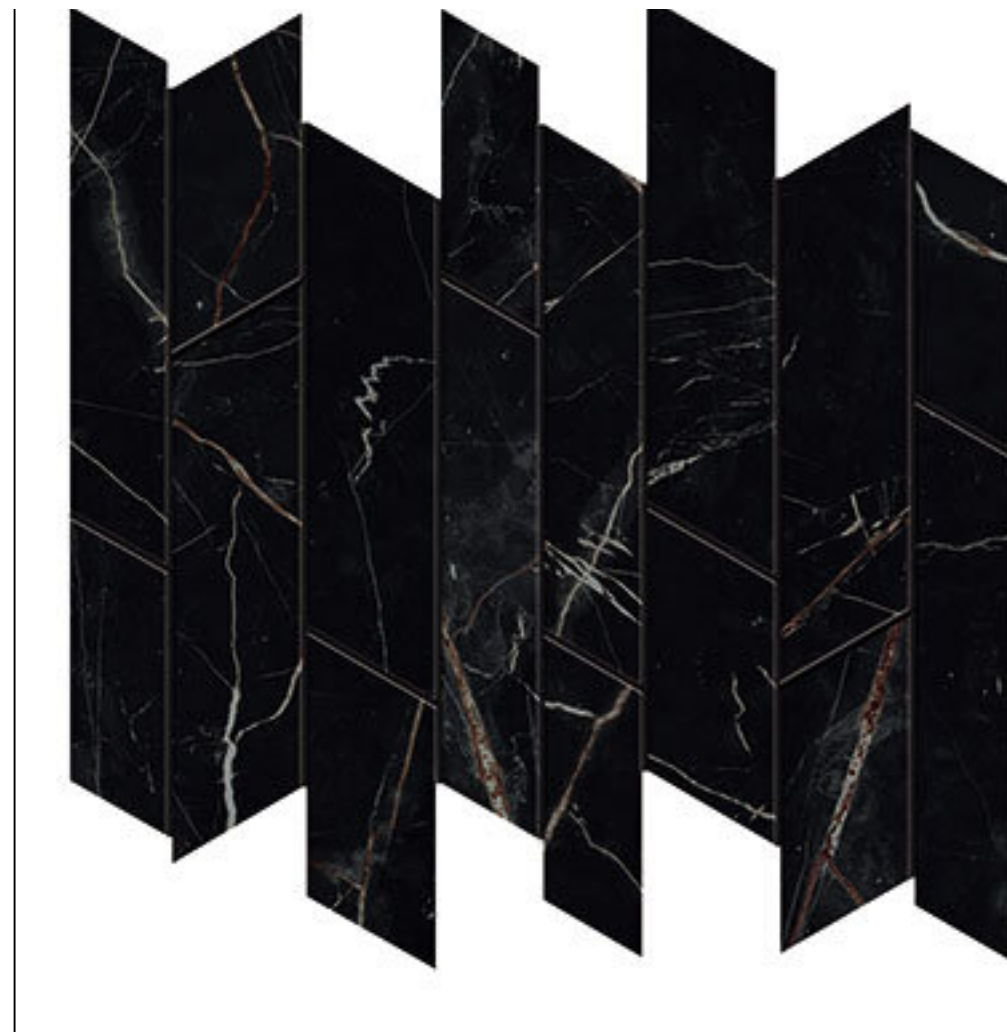

Мозаика AOVU Marvel Dream Black Atlantis Liberty Lappato 31.8x26.1 Atlas Concorde Italy

Код товара:	14107
Бренд:	Atlas Concorde Italy