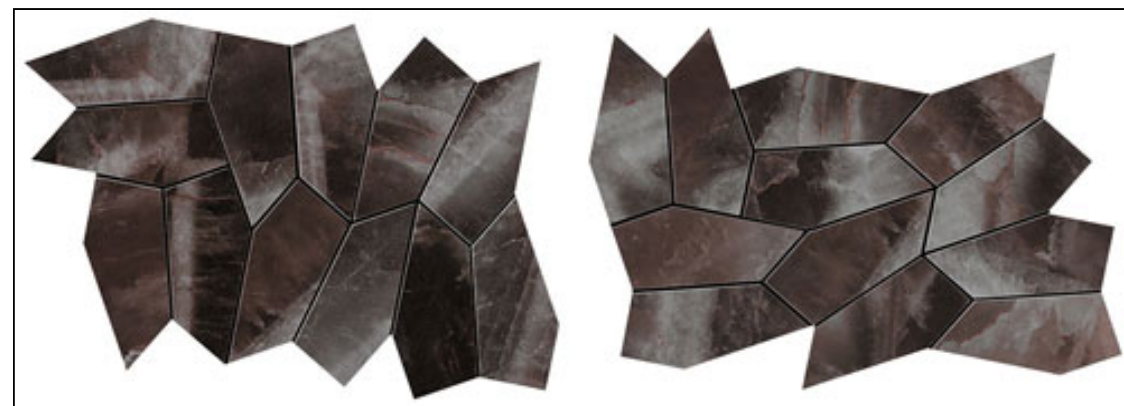

Мозаика AOVM Marvel Dream Crystal B. Leaf Lap. 42.3x27.2 Atlas Concorde Italy

Код товара:	14114
Бренд:	Atlas Concorde Italy