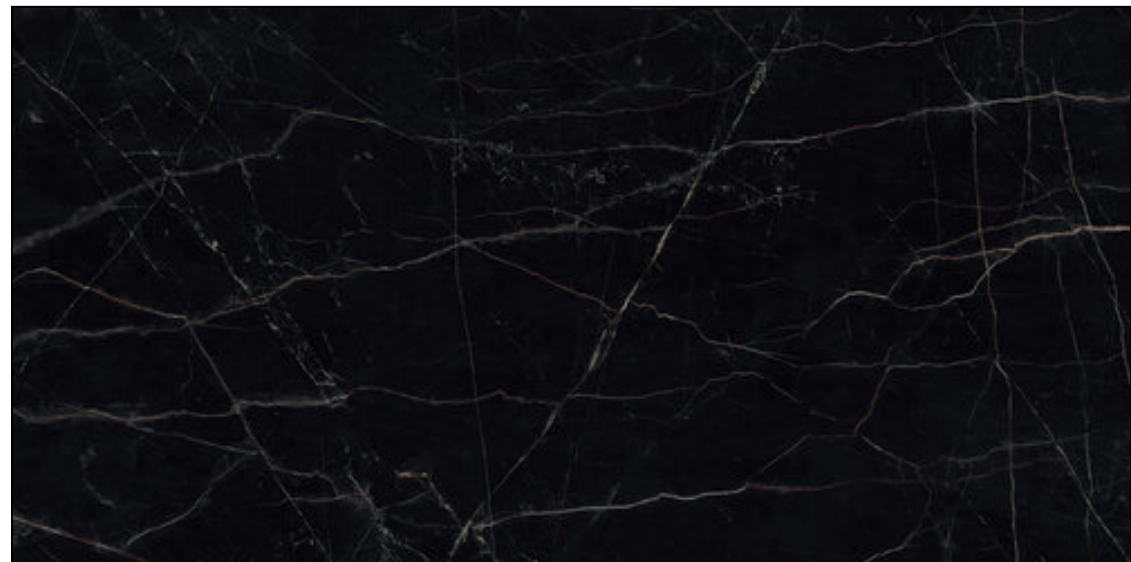

Керамогранит АО3R Marvel Dream Black Atlantis Lappato 120x240 Atlas Concorde Italy

Код товара:	14085
Бренд:	Atlas Concorde Italy