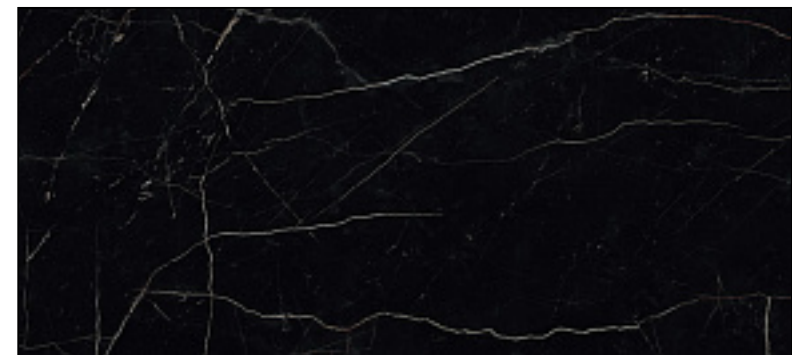

Настенная плитка 4MDN Marvel Dream Black Atlantis 50x110 Atlas Concorde Italy

Код товара:	14033
Бренд:	Atlas Concorde Italy