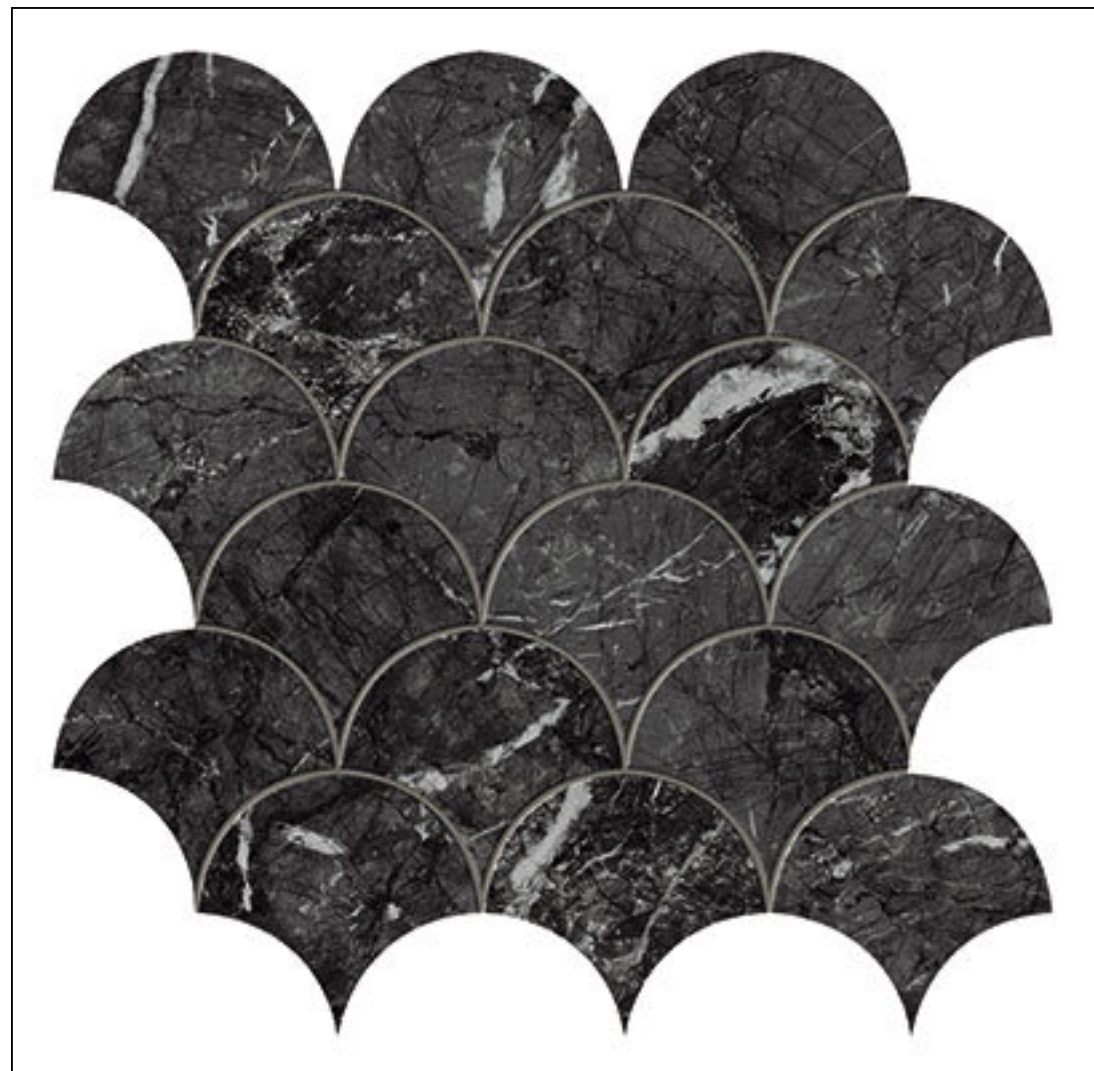

Мозаика 9MFG Marvel Dream Fan Grigio Intenso 29x29.2 Atlas Concorde Italy

Код товара:	14002
Бренд:	Atlas Concorde Italy