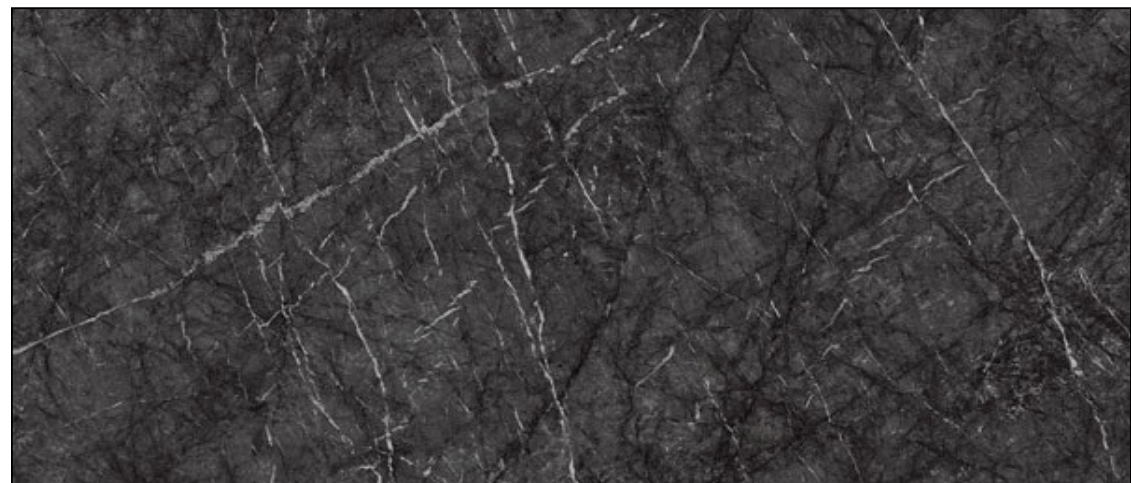

Код товара: 14079

Бренд: Atlas Concorde Italy

[Керамогранит AOSF Marvel Dream Grigio Intenso Lappato 120x278 Atlas Concorde Italy](#)

Код товара:	14080
Бренд:	Atlas Concorde Italy

Керамогранит AOSG Marvel Dream Black Atlantis Lappato 120x278 Atlas Concorde Italy