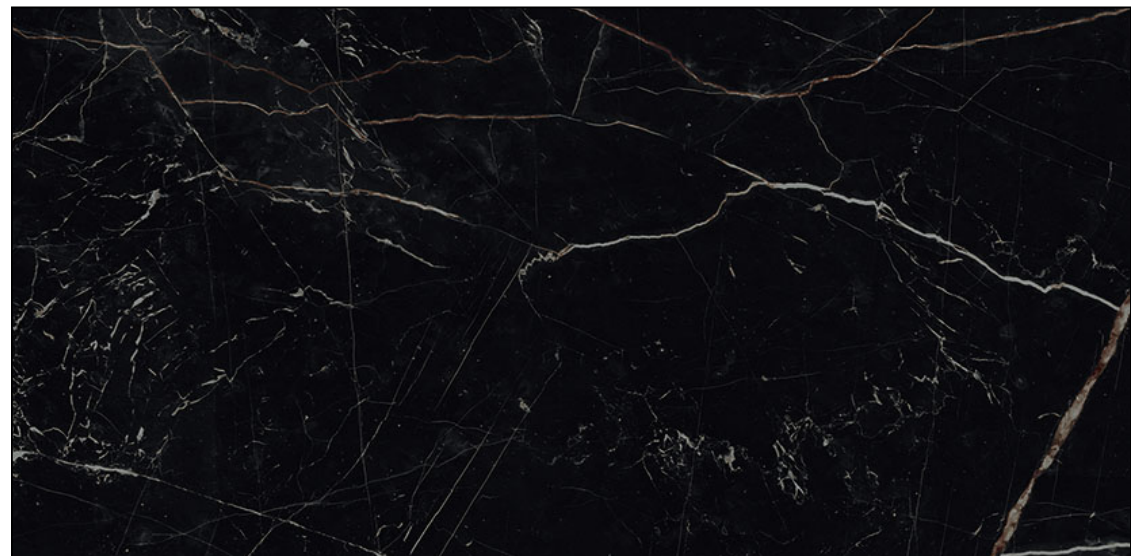

Керамогранит AOSD Marvel Dream Black Atlantis Lappato 37.5x75 Atlas Concorde Italy

Код товара:	14047
Бренд:	Atlas Concorde Italy