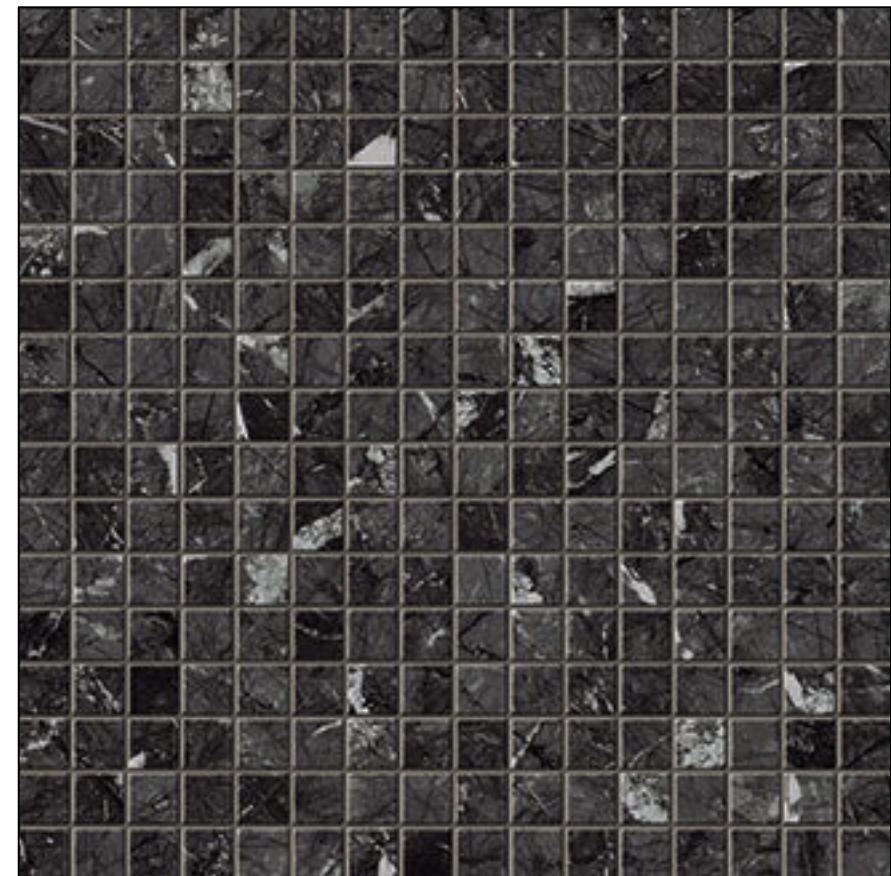

Мозаика 9MQG Marvel Dream Grigio Intenso Mosaic Q 30.5x30.5 Atlas Concorde Italy

Код товара:	14010
Бренд:	Atlas Concorde Italy