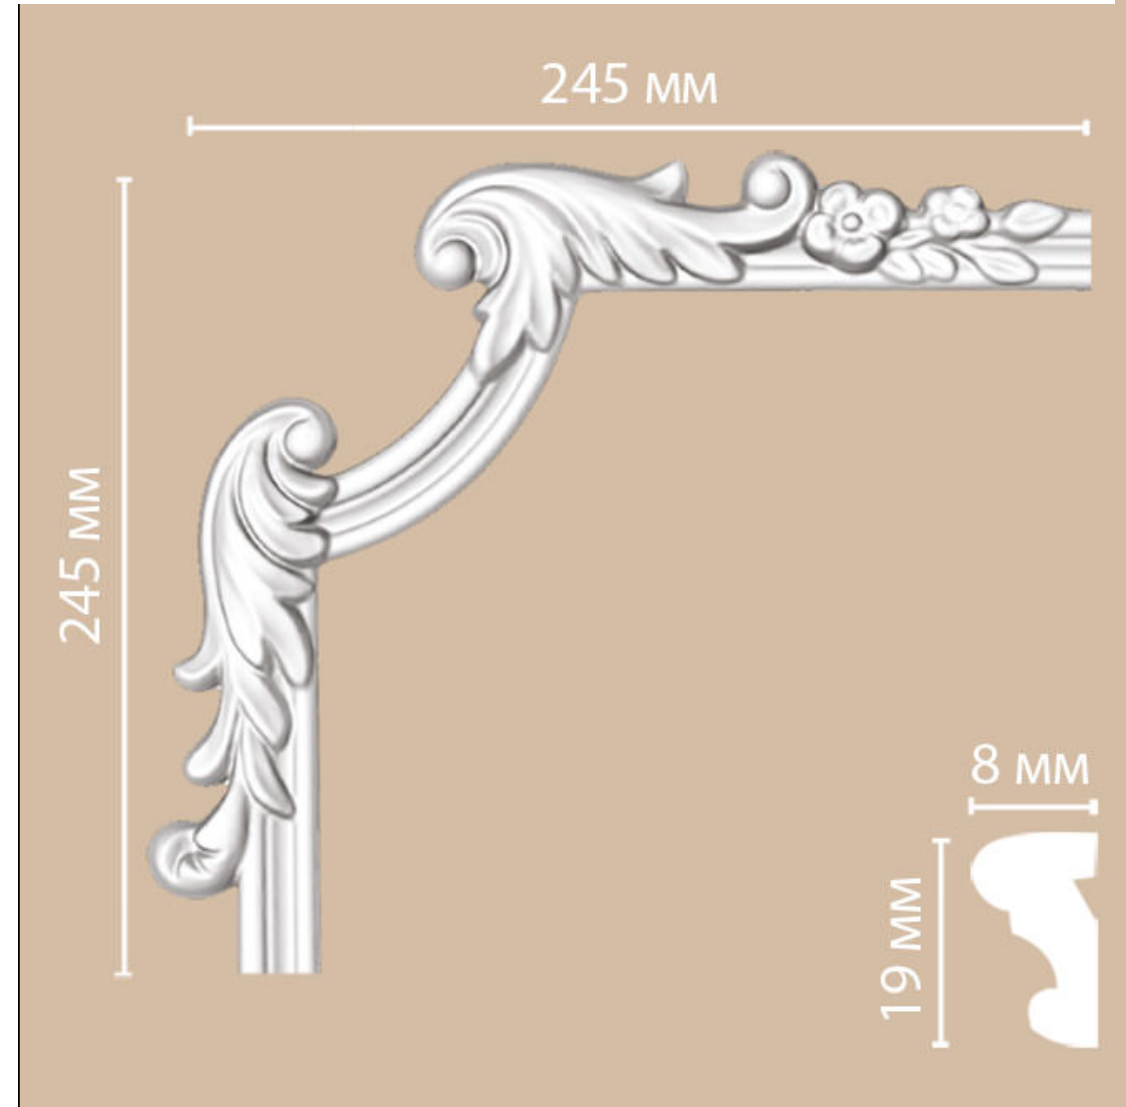

Угол Decomaster 97100-3L (245x245x25 мм)

Код товара:	142366
Бренд:	Decomaster