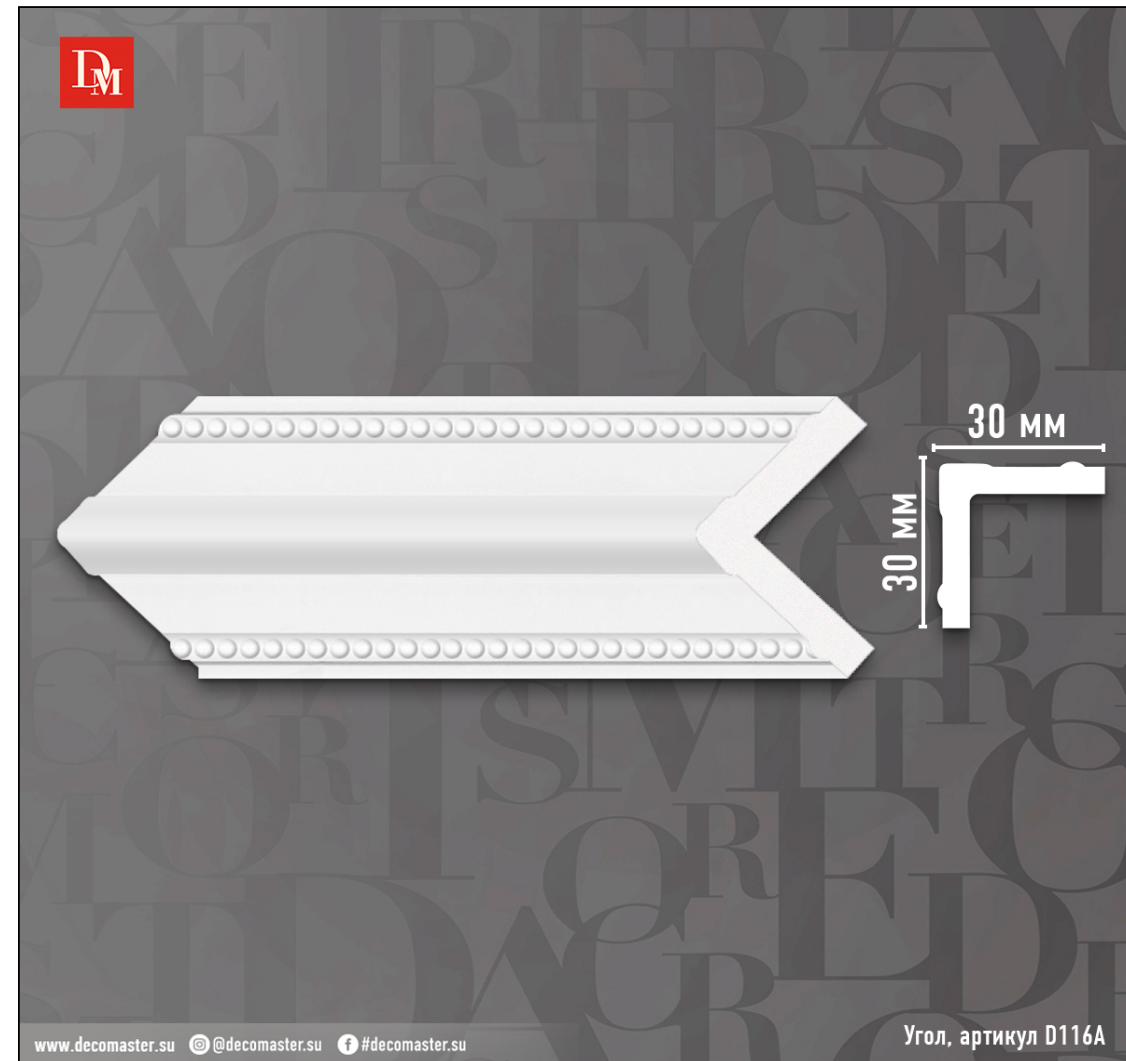

Угол Decomaster D116A ДМ (30x30x2000 мм)

Код товара:	142390
Бренд:	Decomaster