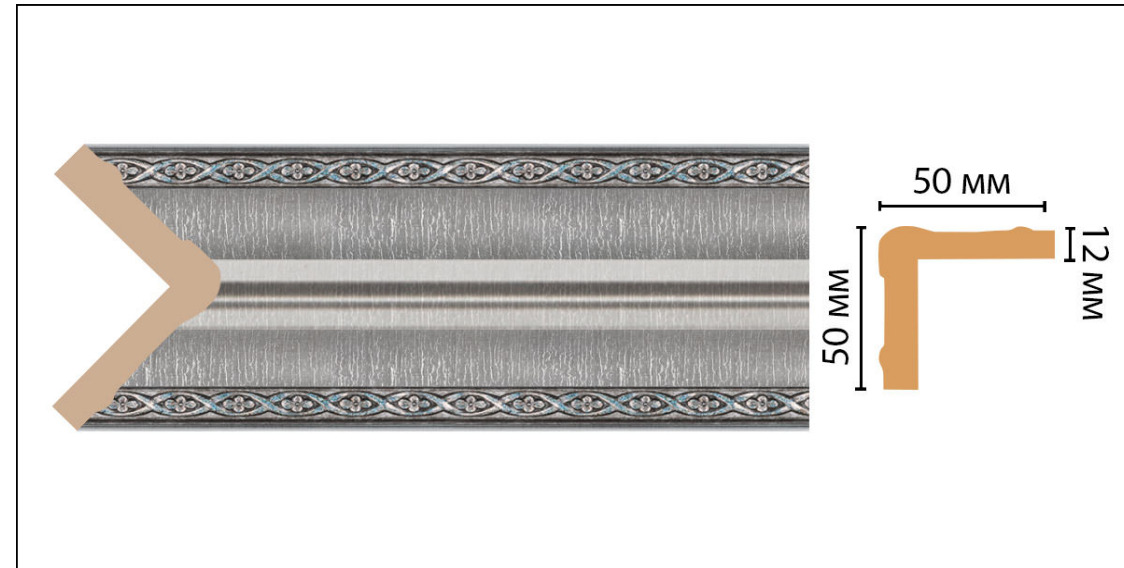

Угол Decomaster 142-55 (50x50x2400 мм)

Код товара:	142329
Бренд:	Decomaster