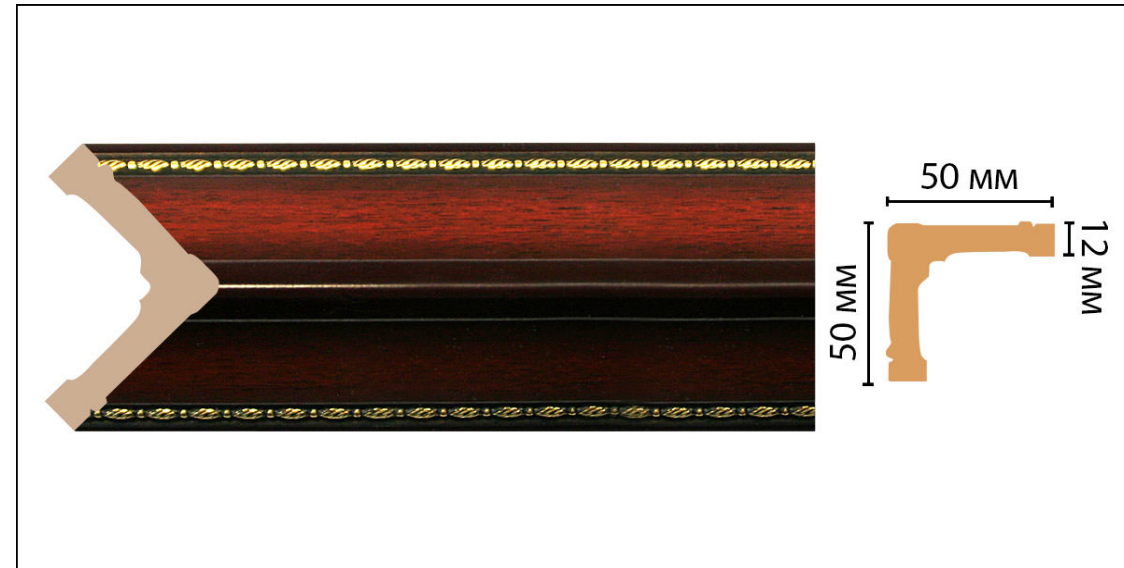

Угол Decomaster 182-52 (50x50x2400 мм)

Код товара:	142353
Бренд:	Decomaster