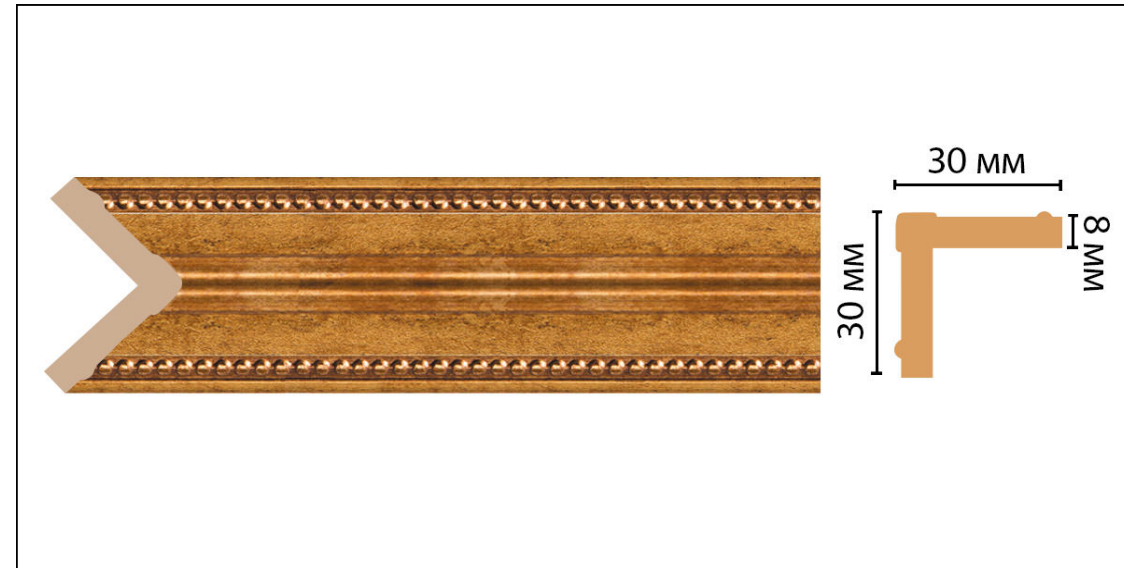

Угол Decomaster 116-58 (30x30x2400 мм)

Код товара:	142231
Бренд:	Decomaster