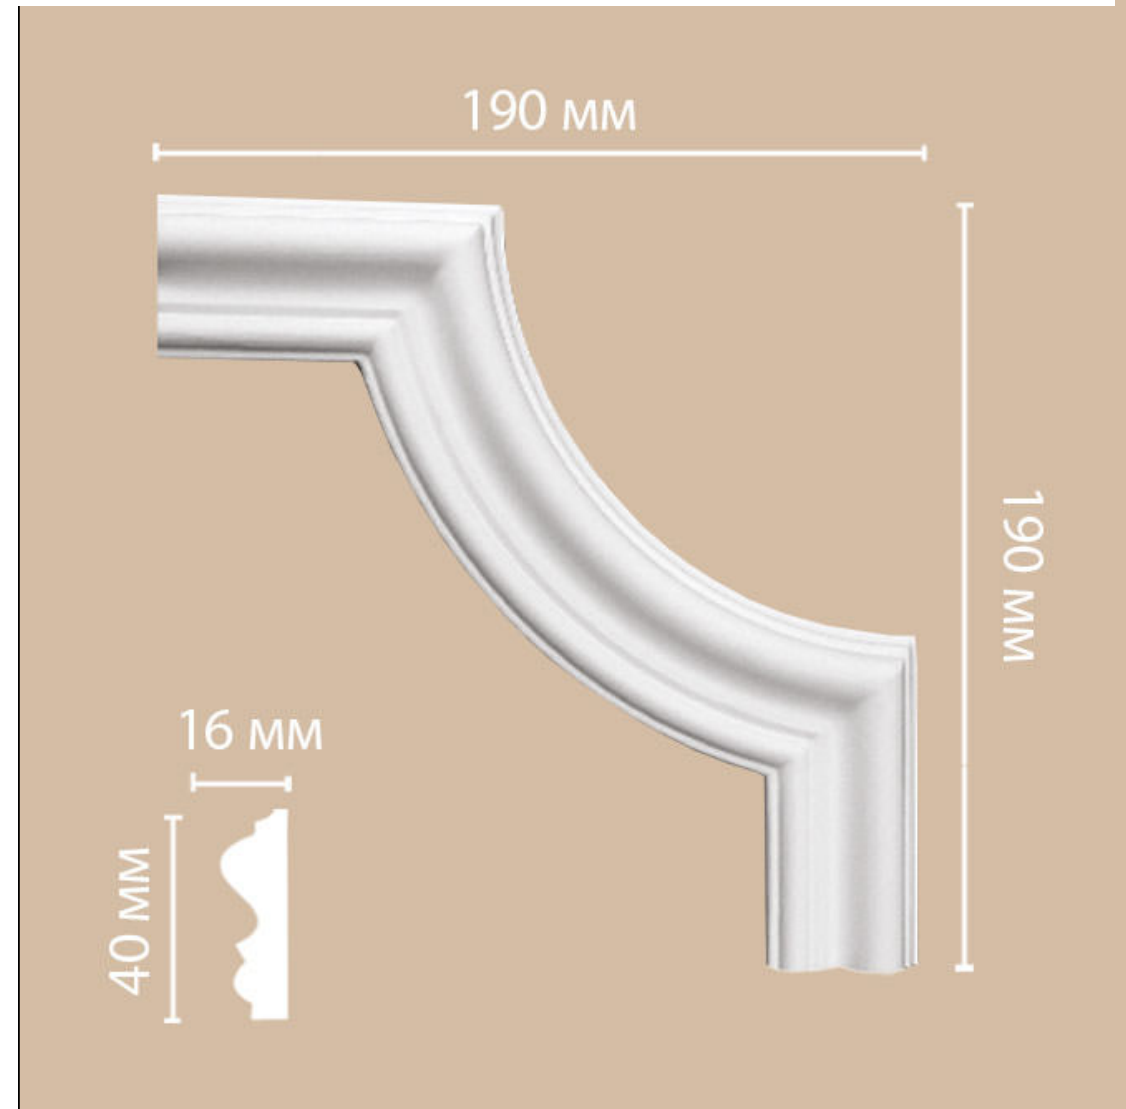

Угол Decomaster 97803-3 (190x190x16 мм)

Код товара:	142376
Бренд:	Decomaster