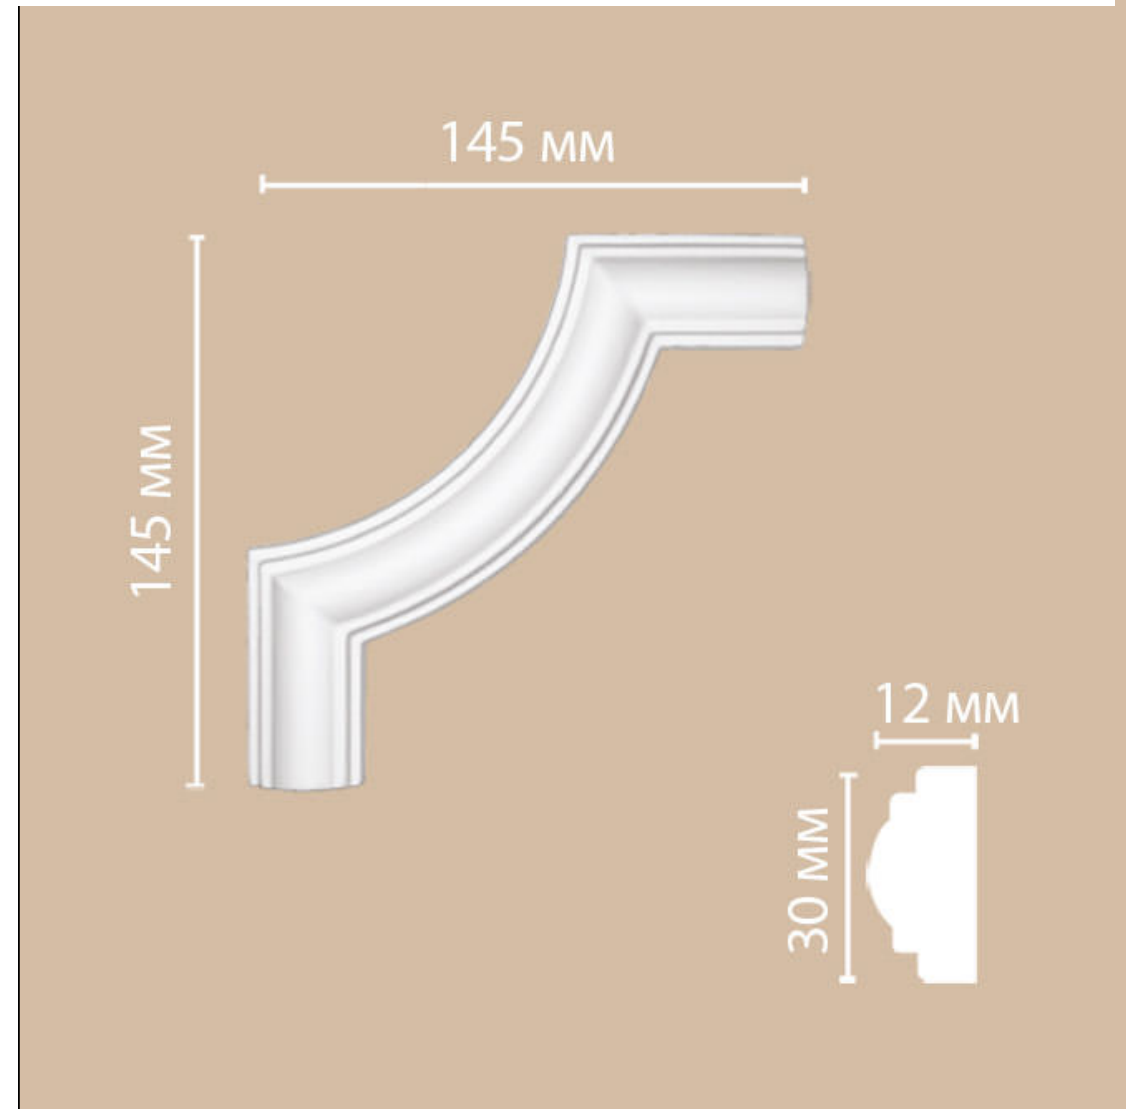

Угол Decomaster DP-8032B (140x140x12 мм)

Код товара:	142412
Бренд:	Decomaster