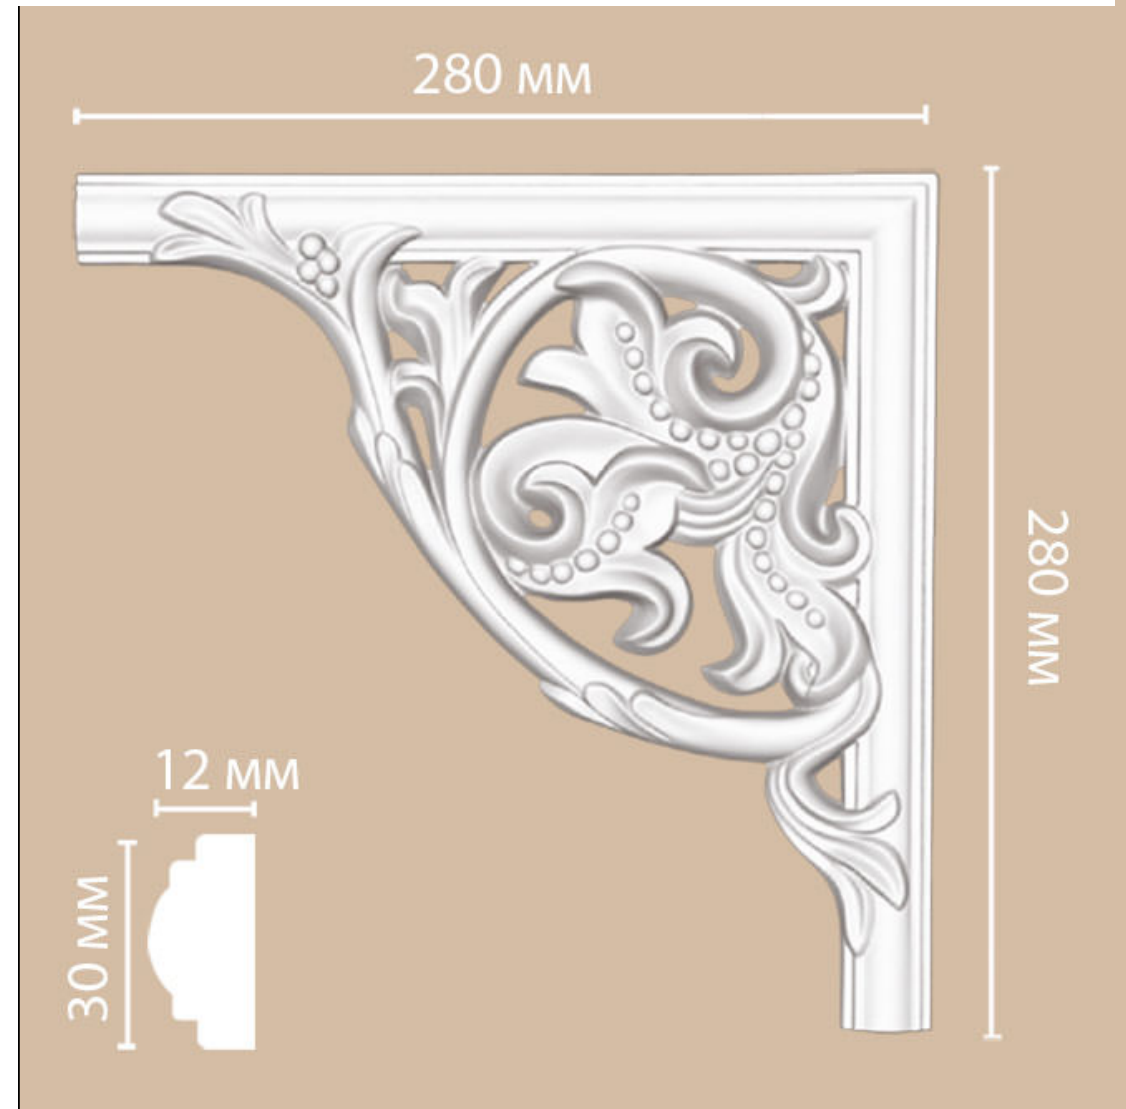

Угол Decomaster DP-8032A (280x280x25 мм)

Код товара:	142411
Бренд:	Decomaster