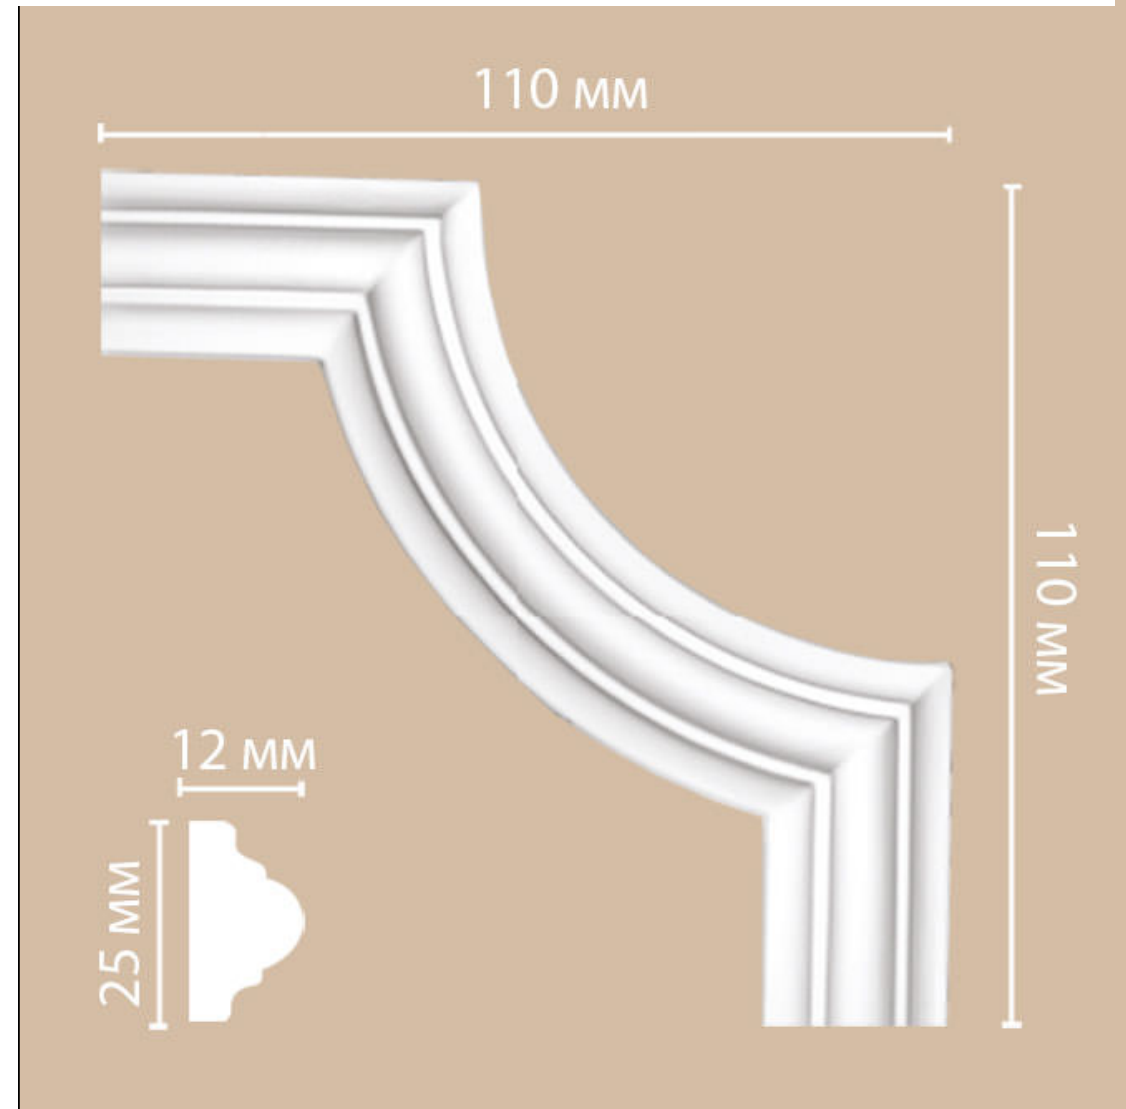

Угол Decomaster 97012-3 (110x110x12 мм)

Код товара:	142358
Бренд:	Decomaster