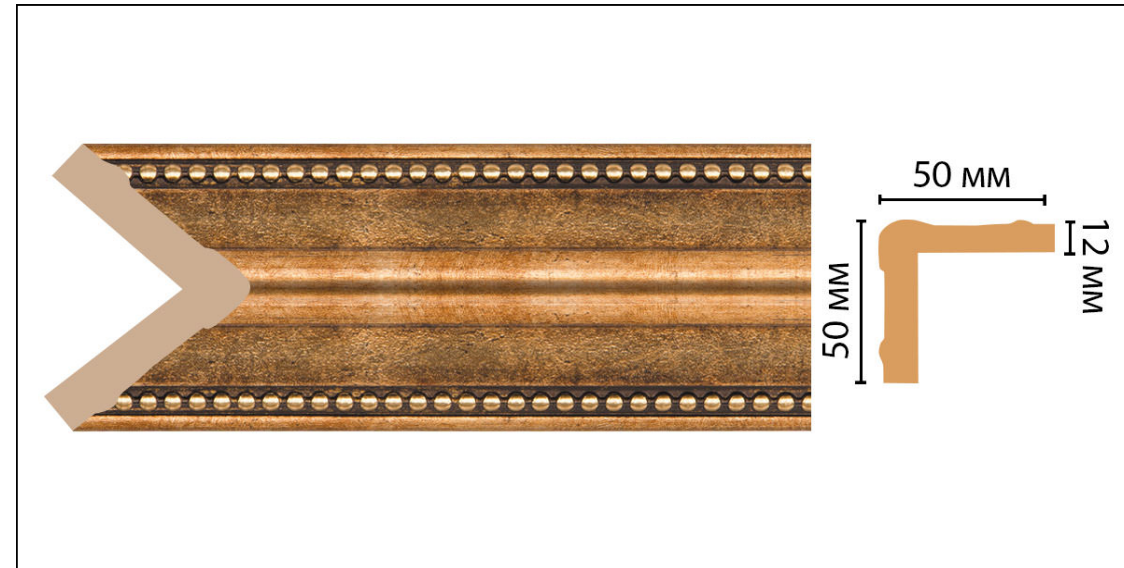

Угол Decomaster 142-57 (50x50x2400 мм)

Код товара:	142331
Бренд:	Decomaster