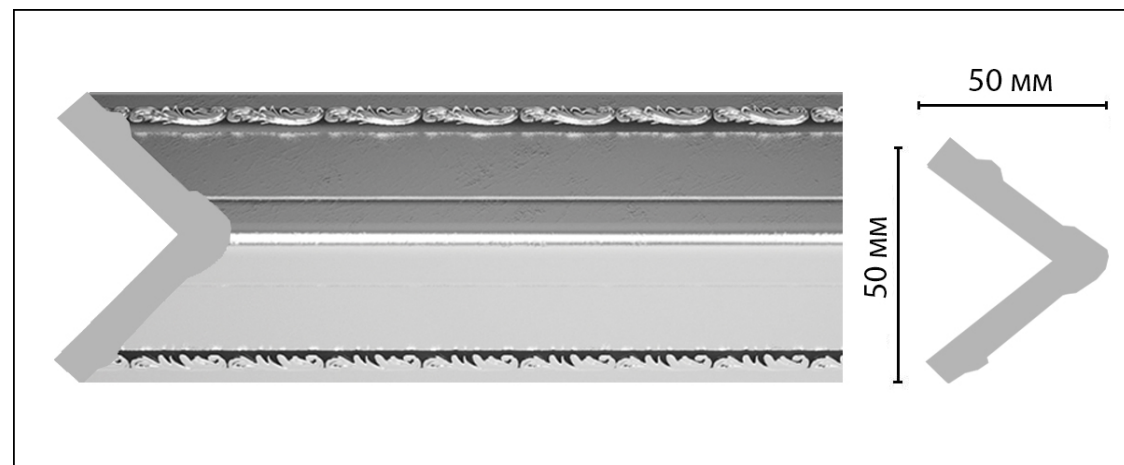

Угол Decomaster 142-63 ШК/15 (50x50x2400 мм)

Код товара:	142335
Бренд:	Decomaster