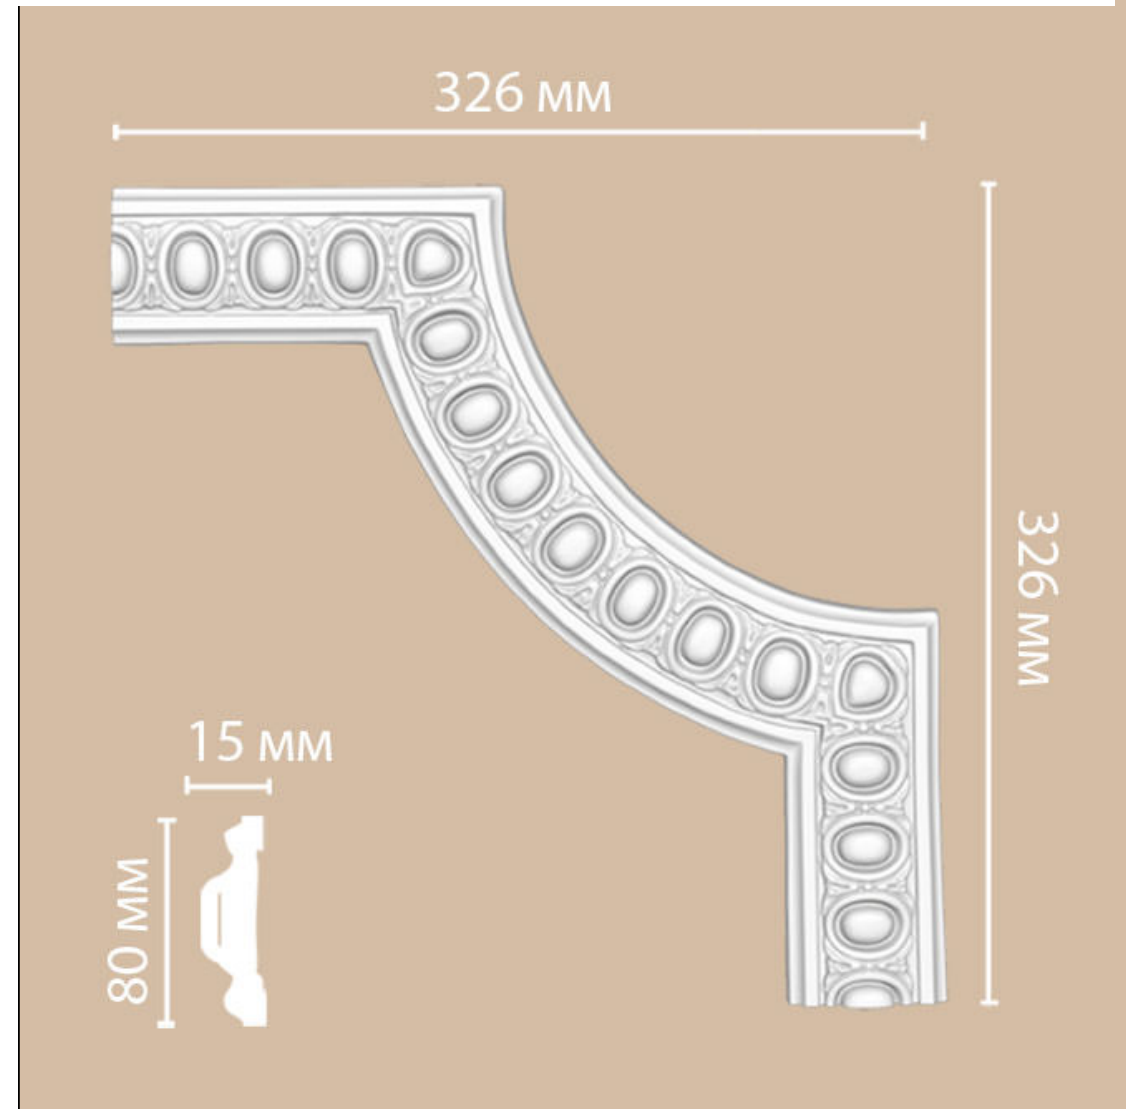

Угол Decomaster 98703-2 (326x326x15 мм)

Код товара:	142387
Бренд:	Decomaster