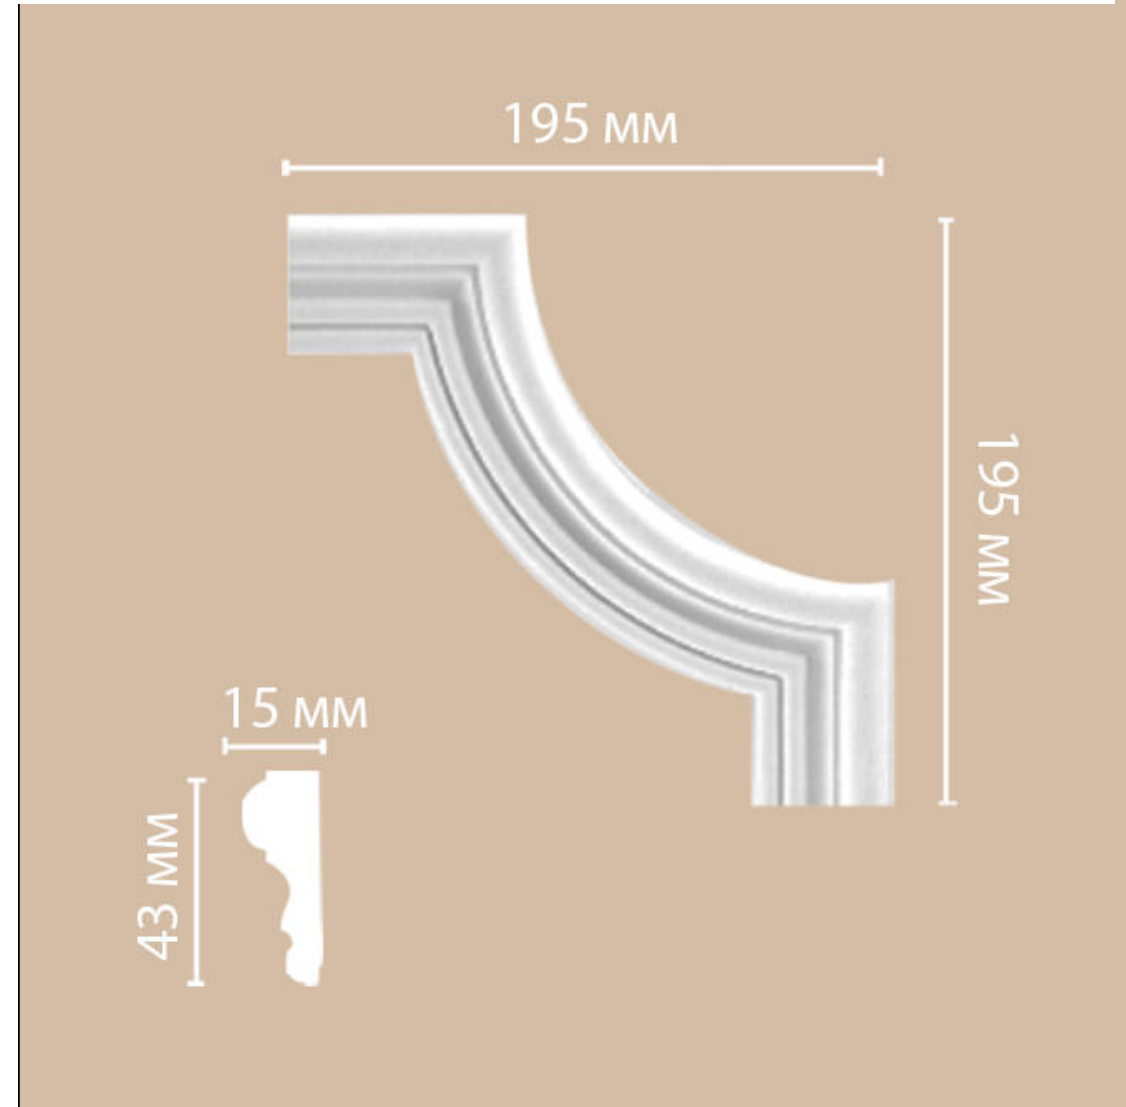

Угол Decomaster 97154-2 (195x195x17 мм)

Код товара:	142370
Бренд:	Decomaster