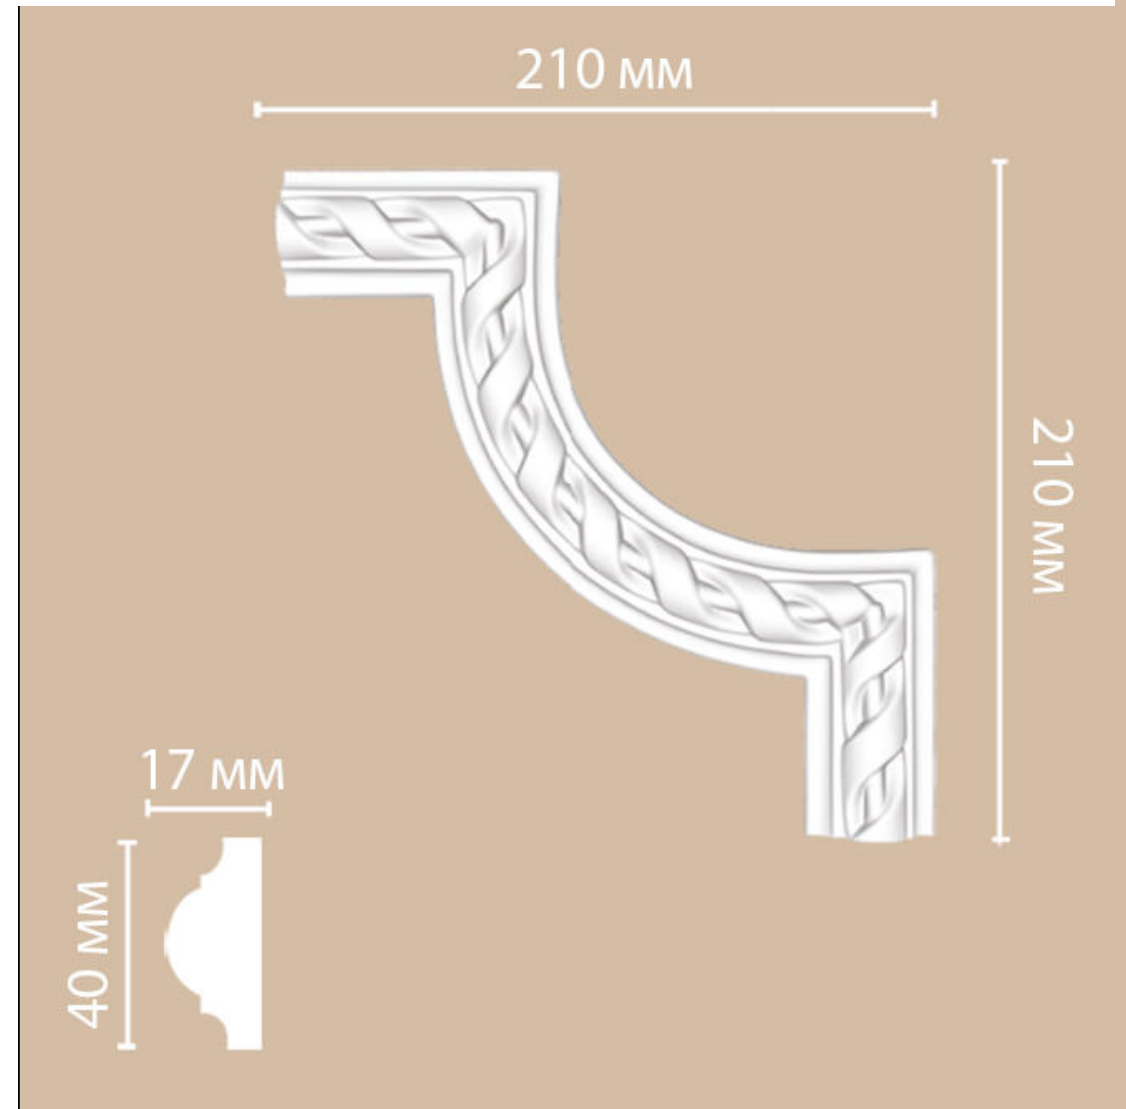

Угол Decomaster DP-8050B (210x210x20 мм)

Код товара:	142416
Бренд:	Decomaster