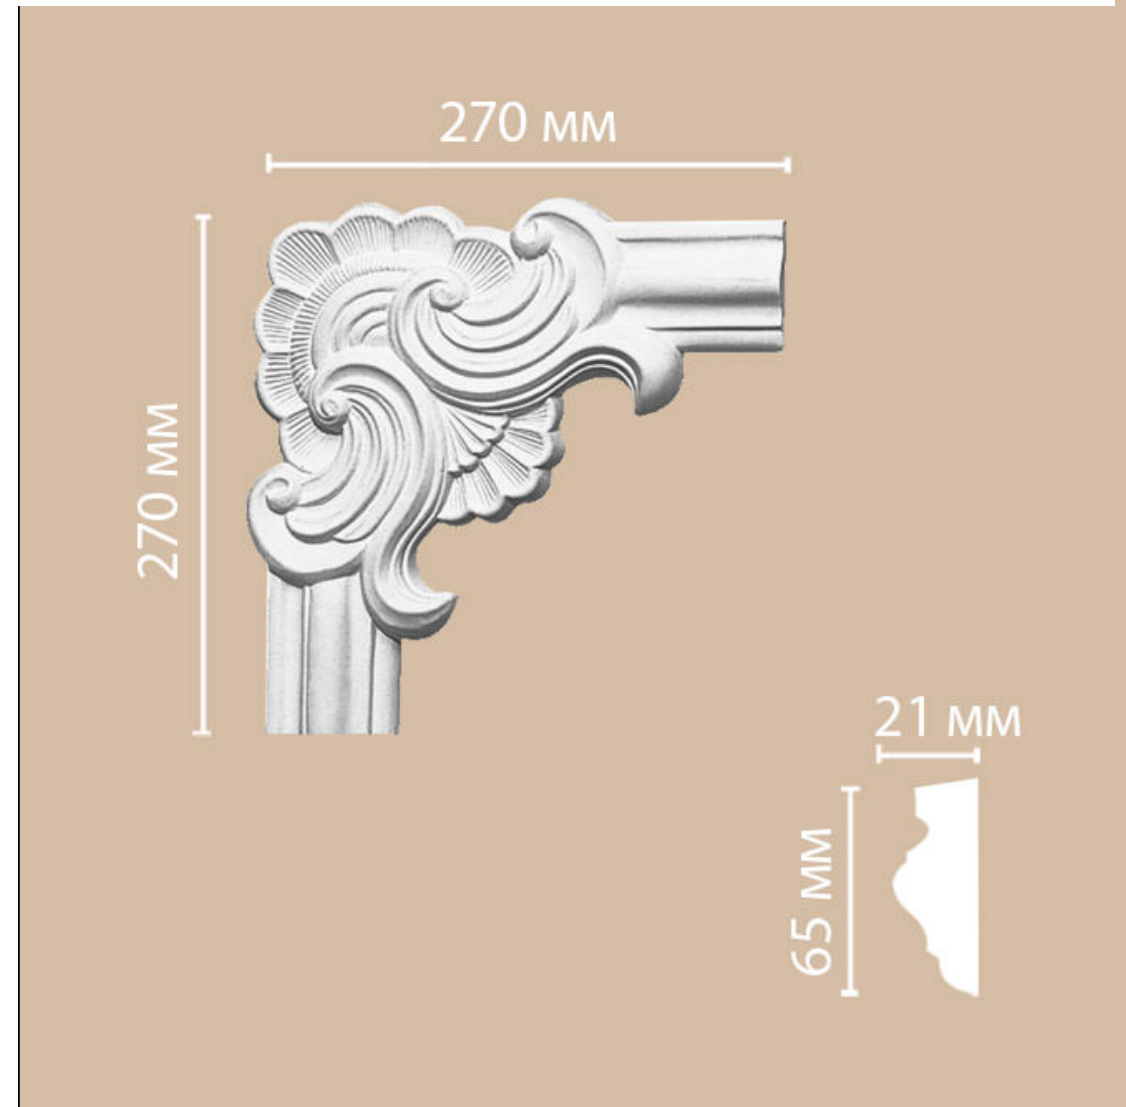

Угол Decomaster 97022-1 (270x270x21 мм)

Код товара:	142362
Бренд:	Decomaster