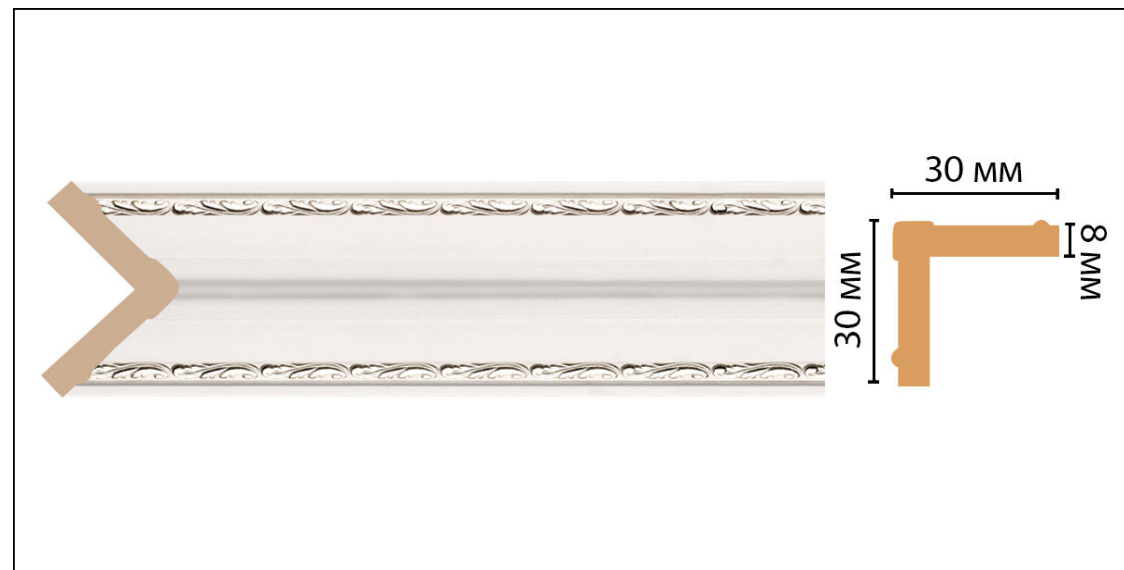

Угол Decomaster 116-60 ДМ (30x30x2400 мм)

Код товара:	142236
Бренд:	Decomaster