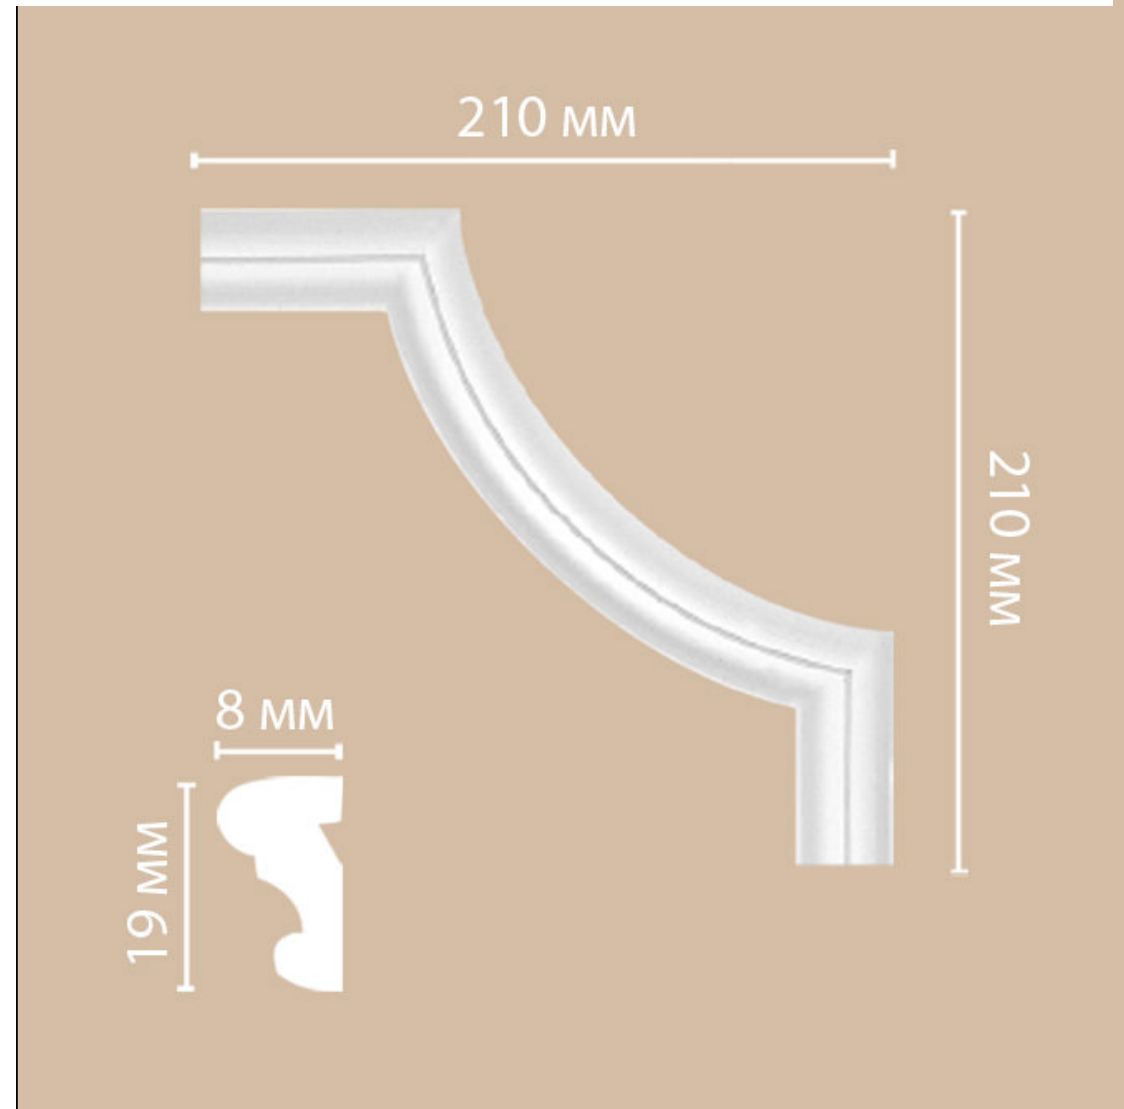

Угол Decomaster 97100-2 (180x180x18 мм)

Код товара:	142365
Бренд:	Decomaster