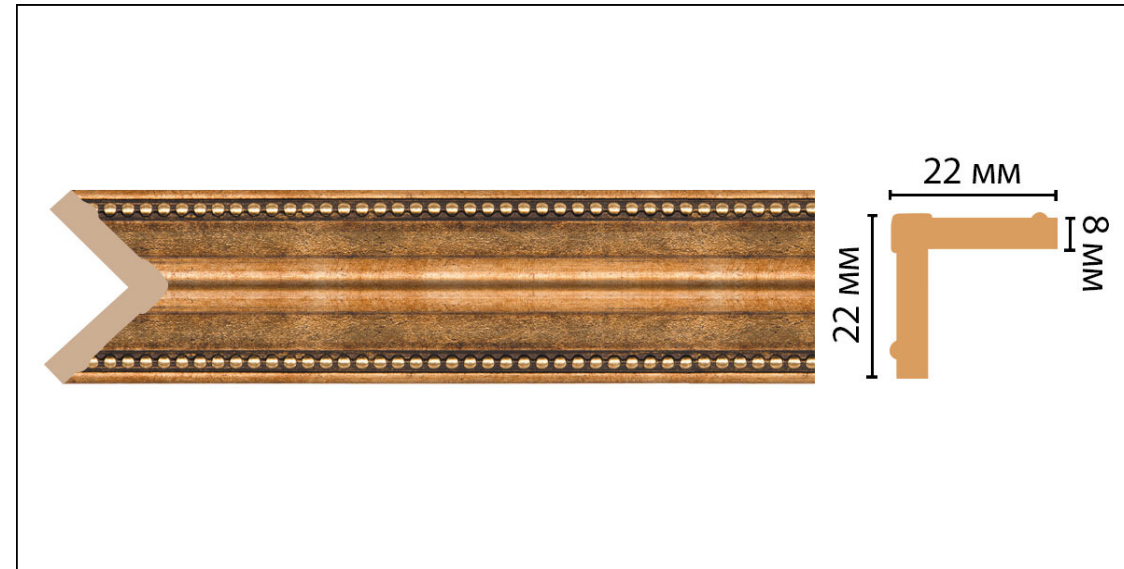

Угол Decomaster 116M-57 (22x22x2400 мм)

Код товара:	142259
Бренд:	Decomaster