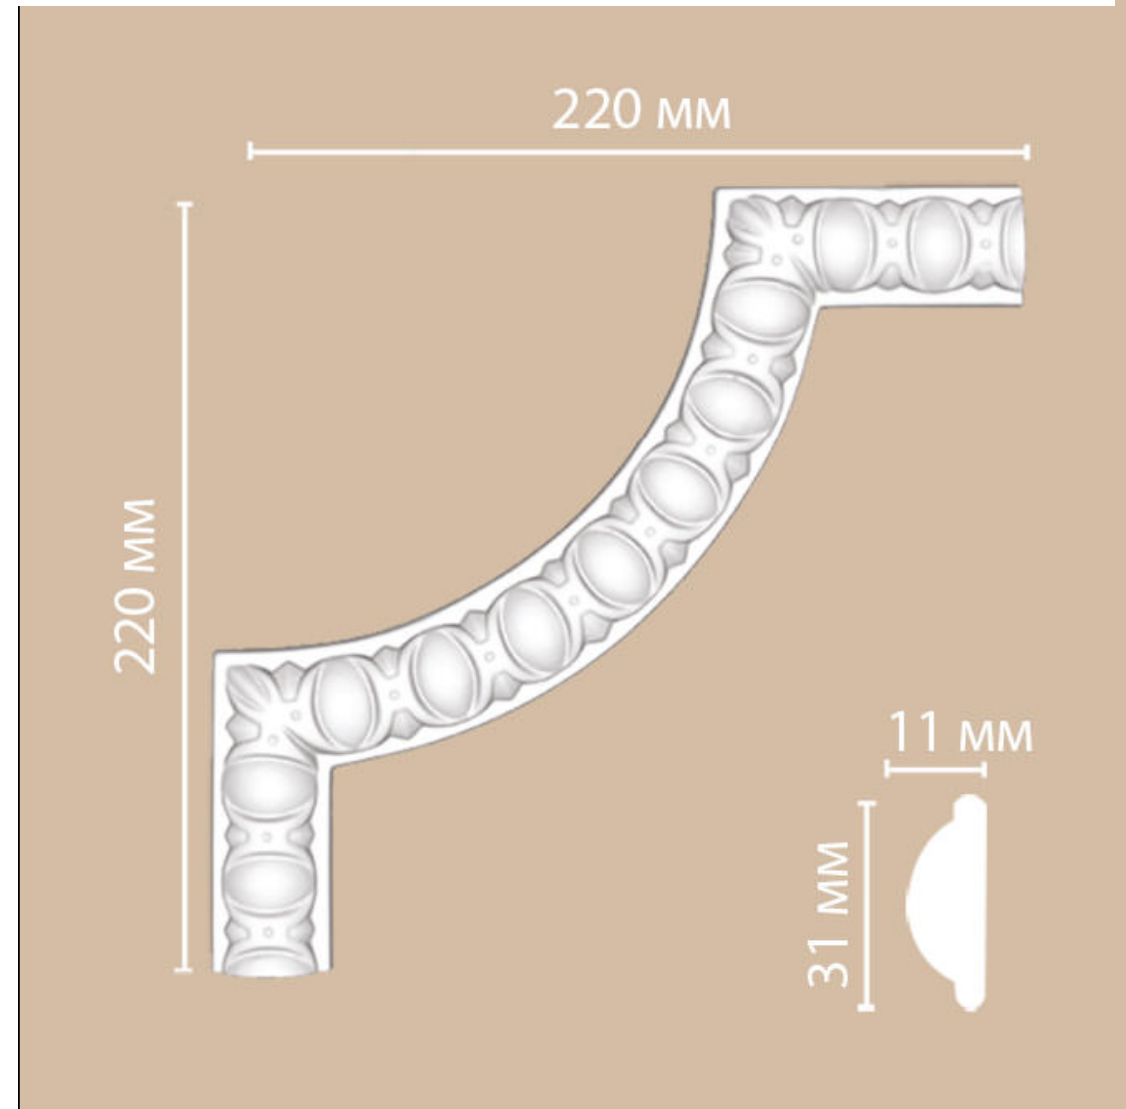

Угол Decomaster 98885-2 (220x220x11 мм)

Код товара:	142388
Бренд:	Decomaster