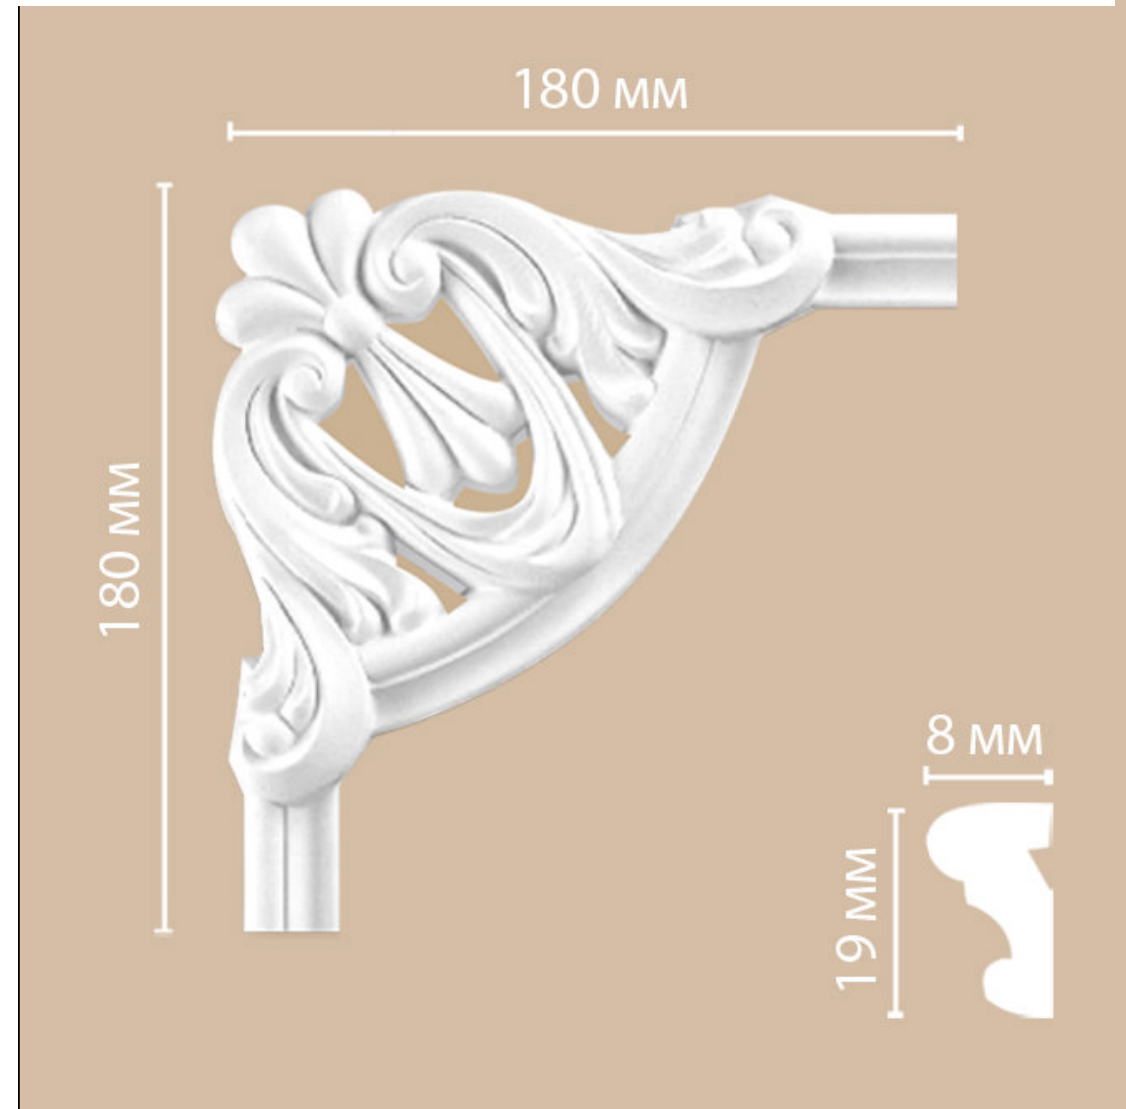

Угол Decomaster 97100-1 (180x180x18 мм)

Код товара:	142364
Бренд:	Decomaster