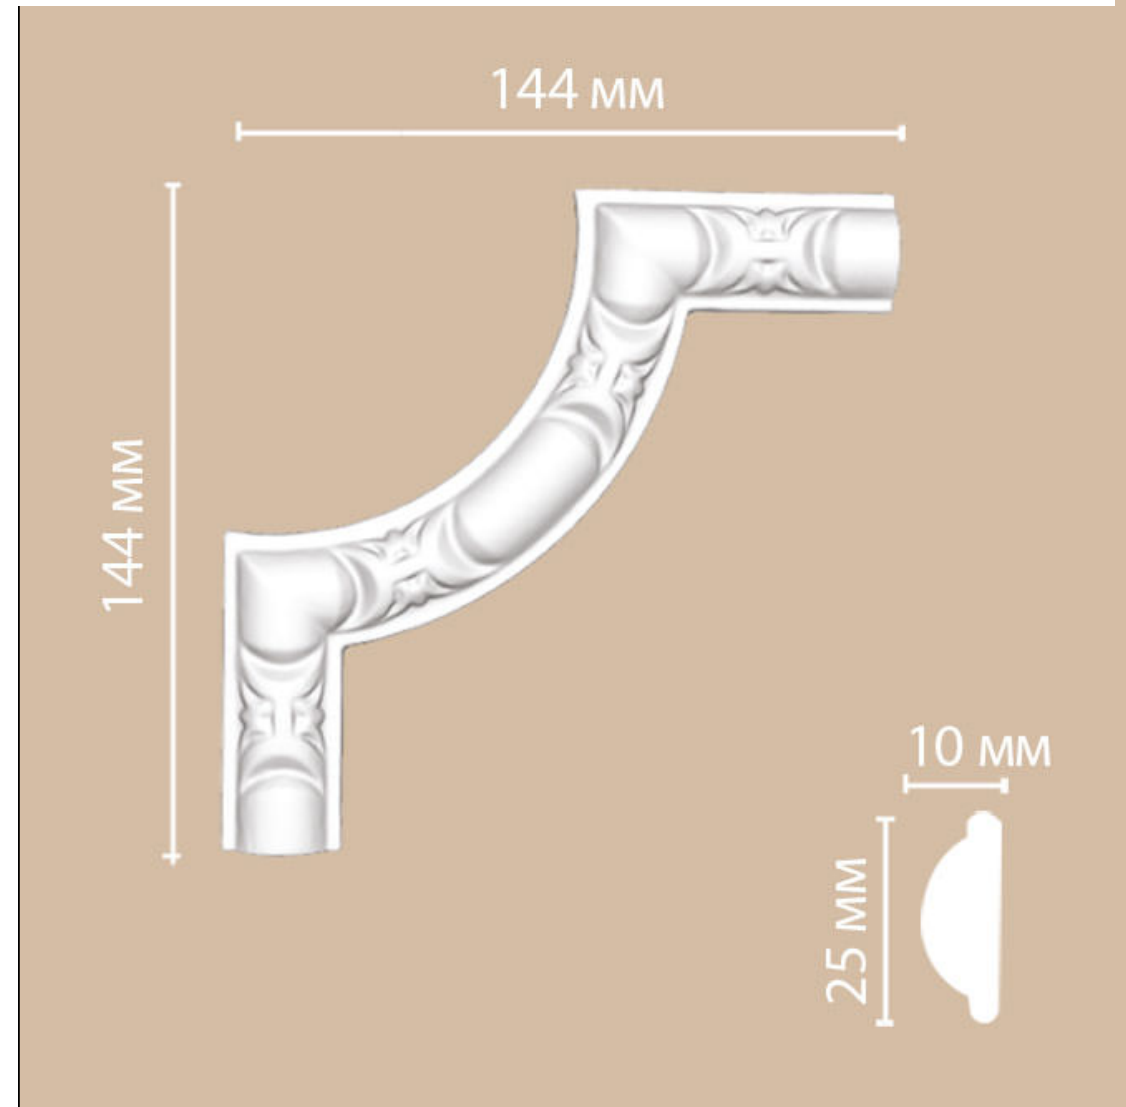

Угол Decomaster 98013-2 (144x144x10 мм)

Код товара:	142378
Бренд:	Decomaster