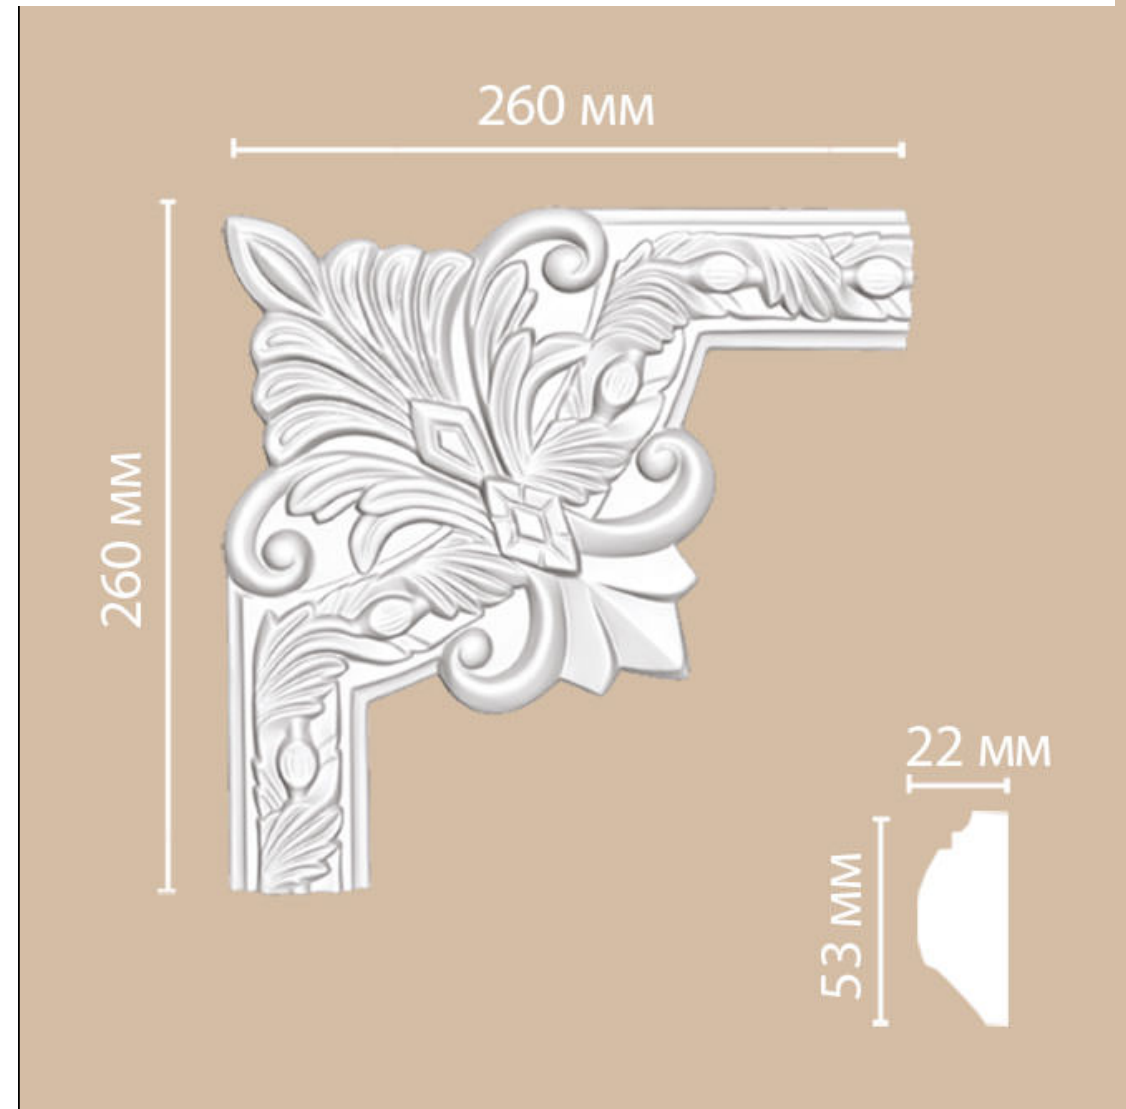

Угол Decomaster 98102-3 (260x260x22 мм)

Код товара:	142384
Бренд:	Decomaster