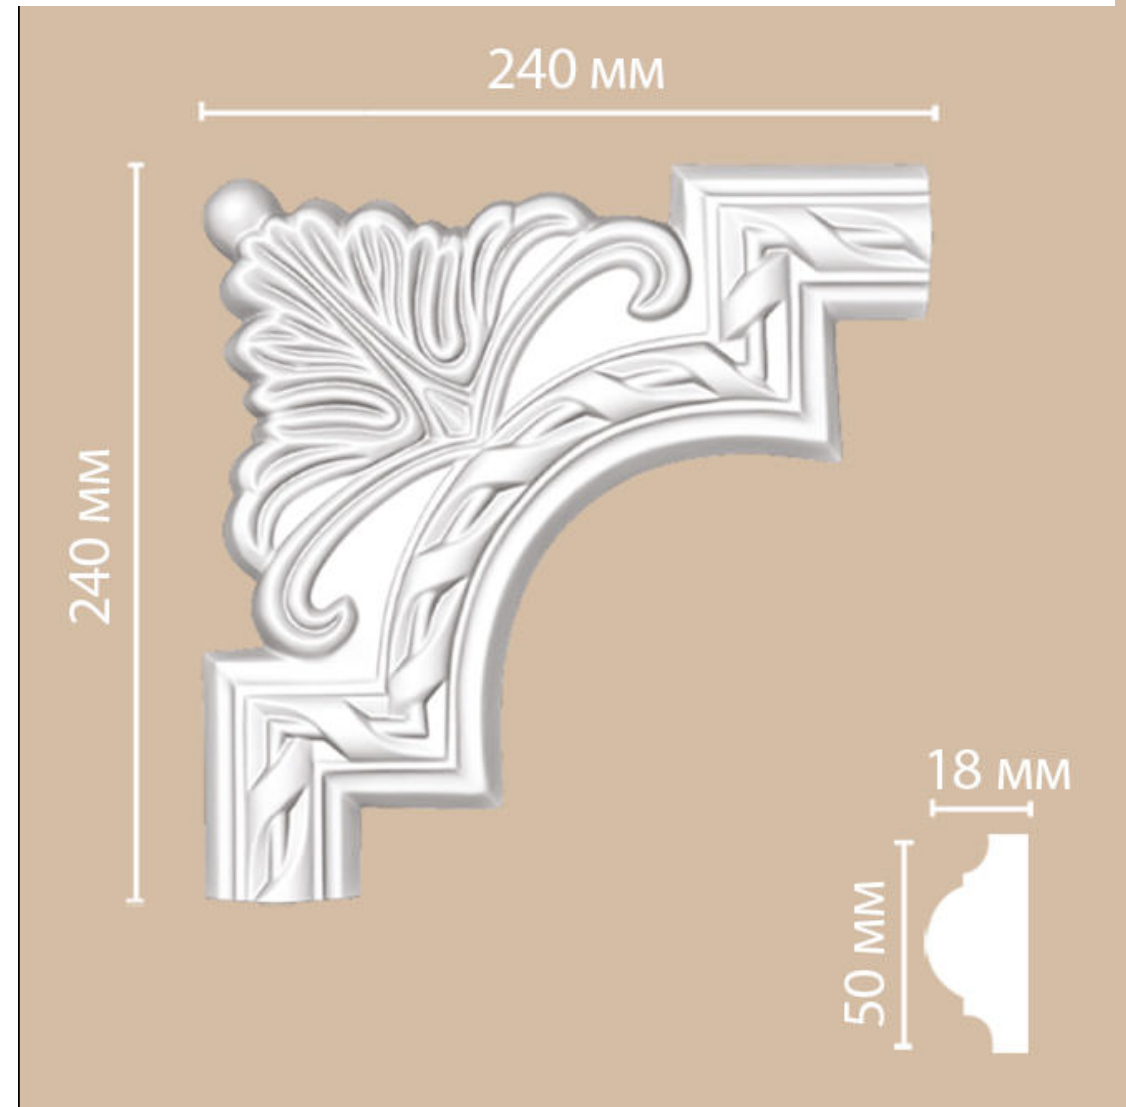

Угол Decomaster 98061-1 (240x240x21 мм)

Код товара:	142381
Бренд:	Decomaster