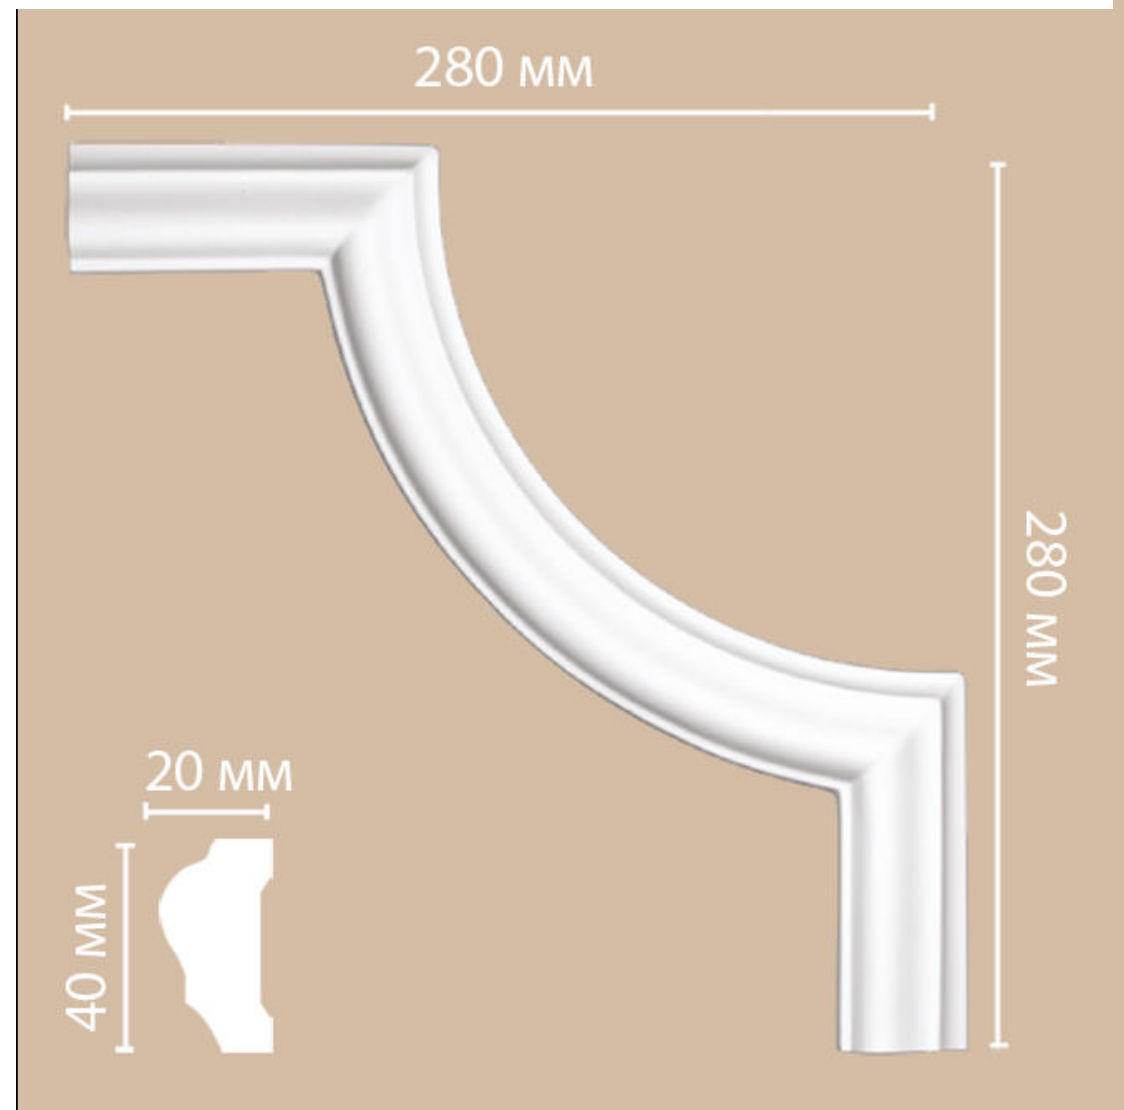

Угол Decomaster DP304B (270x270x20 мм)

Код товара:	142408
Бренд:	Decomaster