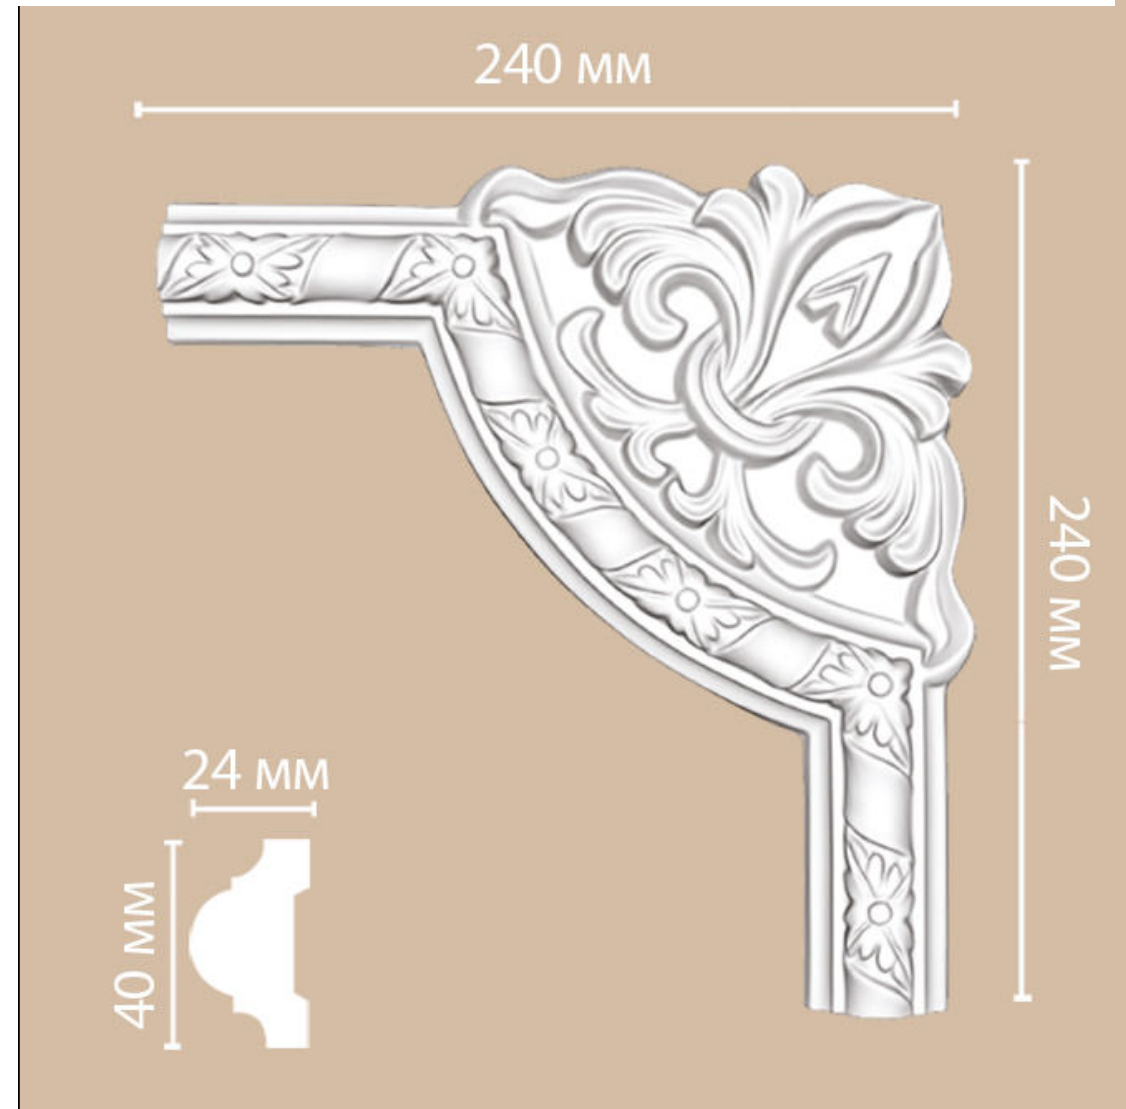

Угол Decomaster DP8051C (240x240x25 мм)

Код товара:	142419
Бренд:	Decomaster