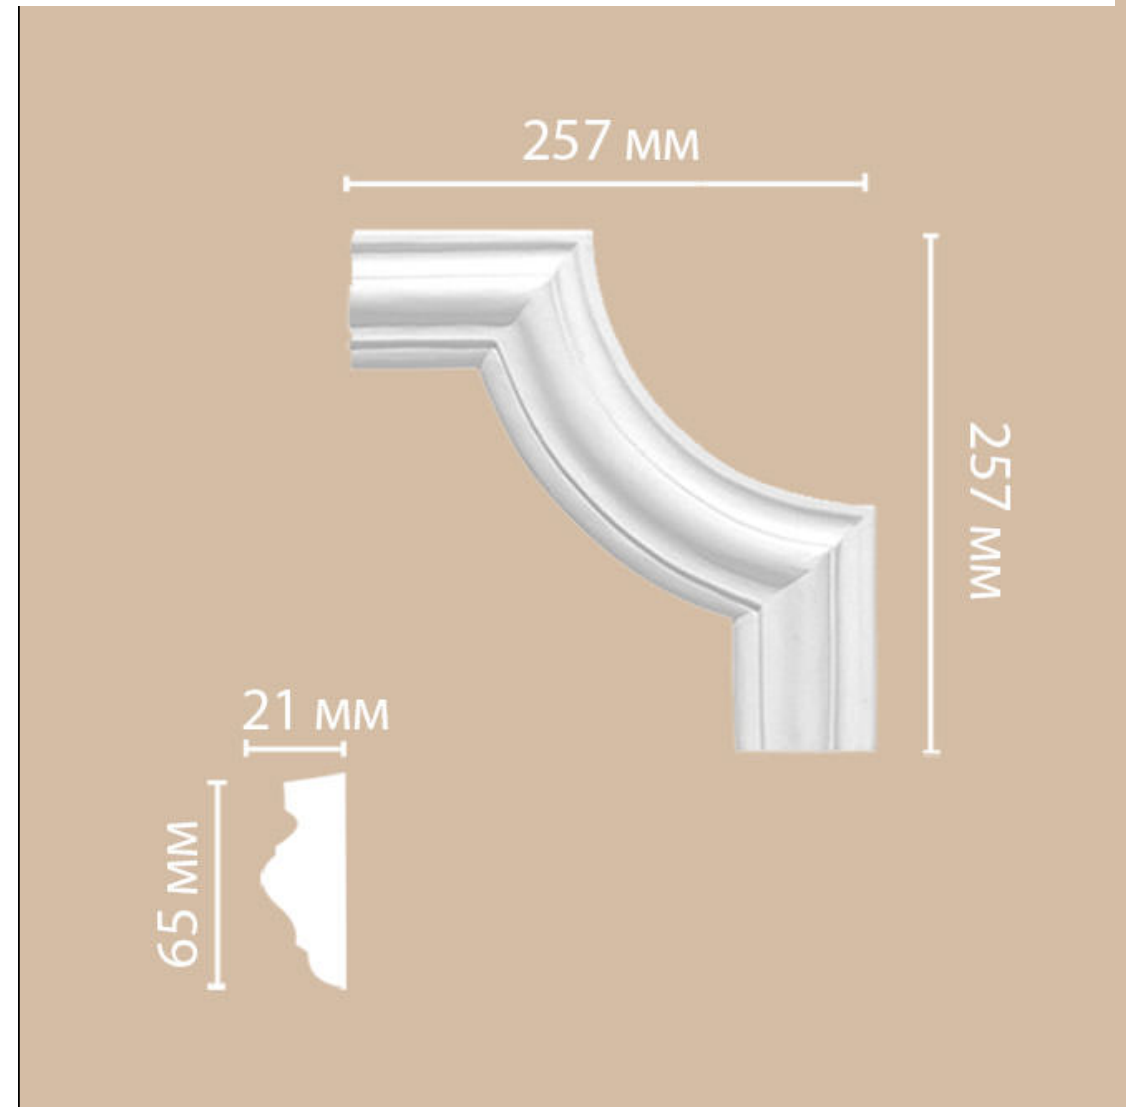

Угол Decomaster 97022-2 (257x257x21 мм)

Код товара:	142363
Бренд:	Decomaster