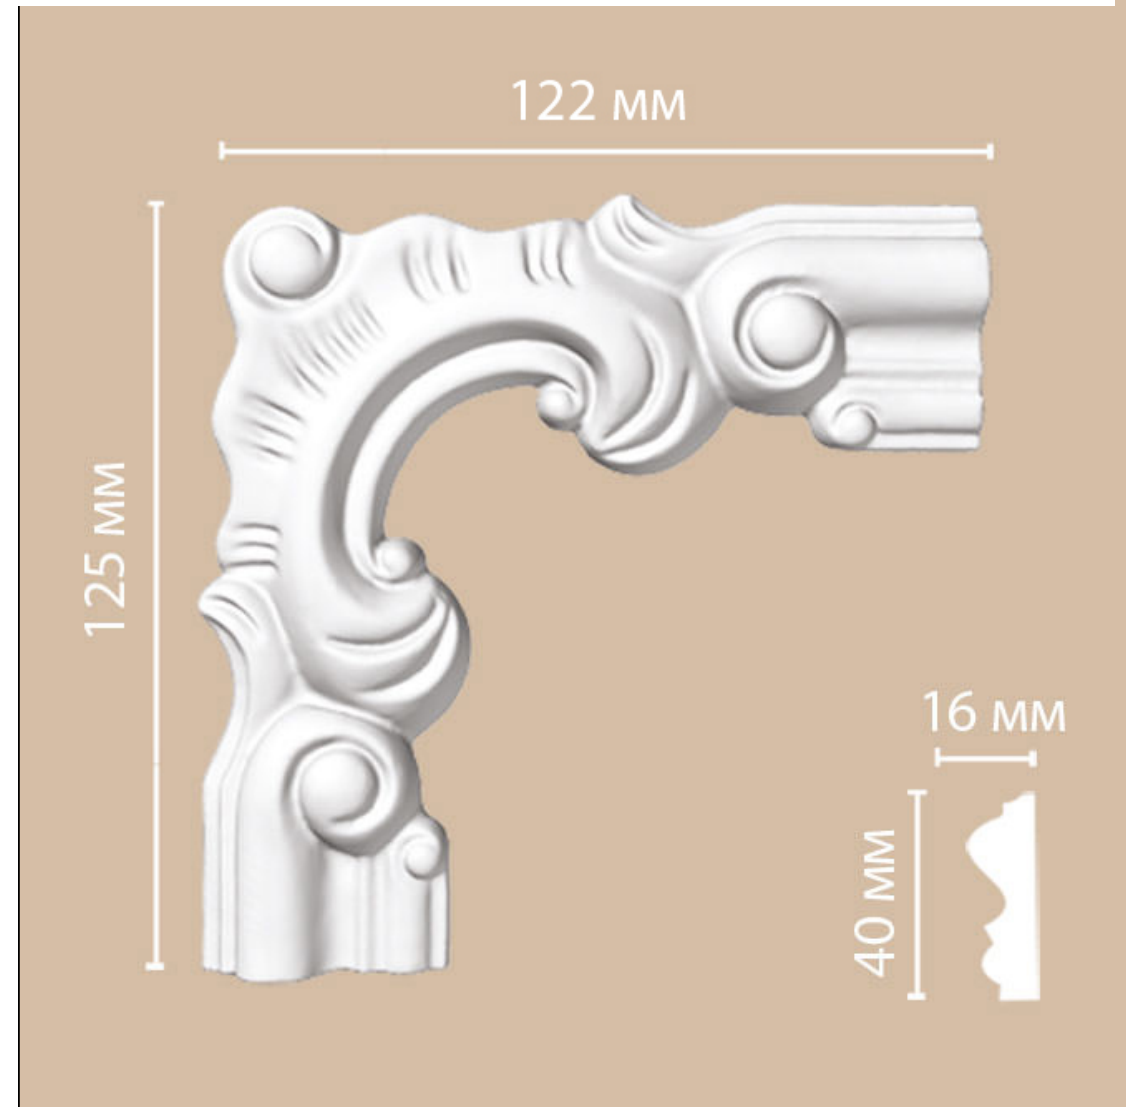

Угол Decomaster 97803-1 (125x122x16 мм)

Код товара:	142373
Бренд:	Decomaster