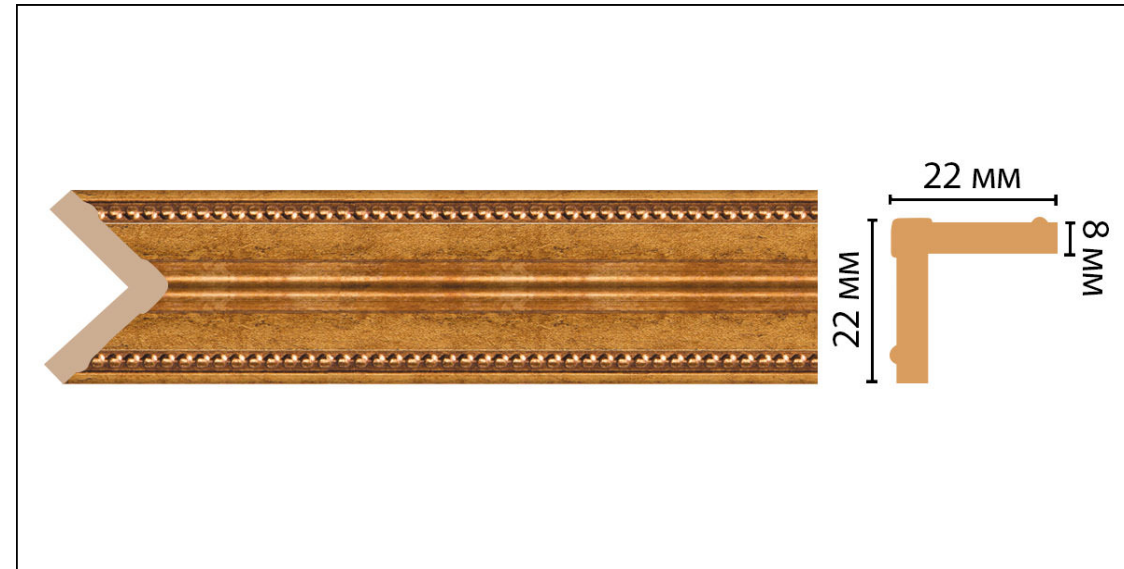

Угол Decomaster 116M-58 (22x22x2400 мм)

Код товара:	142260
Бренд:	Decomaster