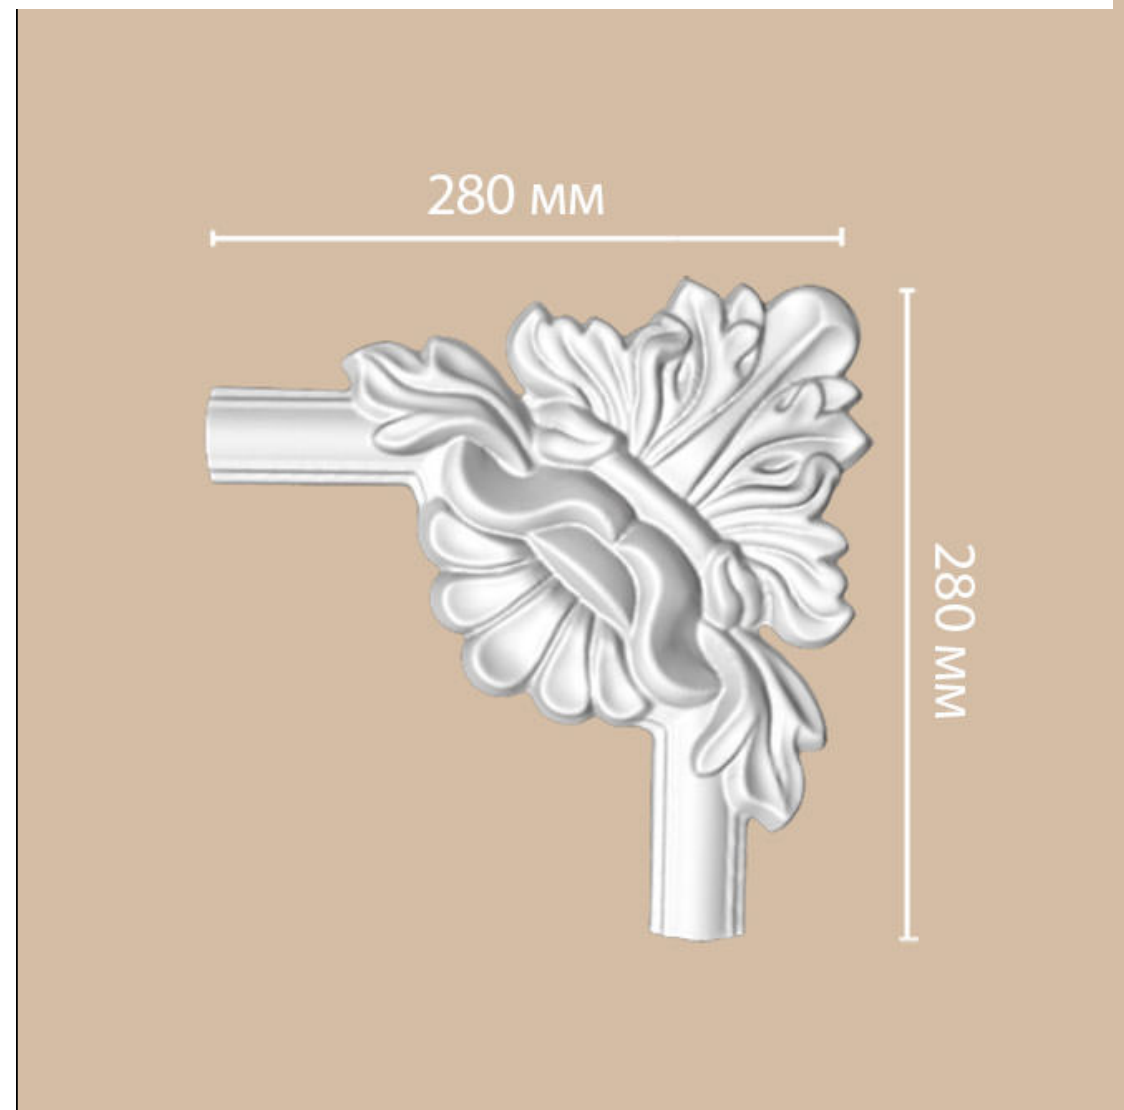

Угол Decomaster-2 DP 8032 D/50 (280x280x25 мм)

Код товара:	217106
Бренд:	Decomaster