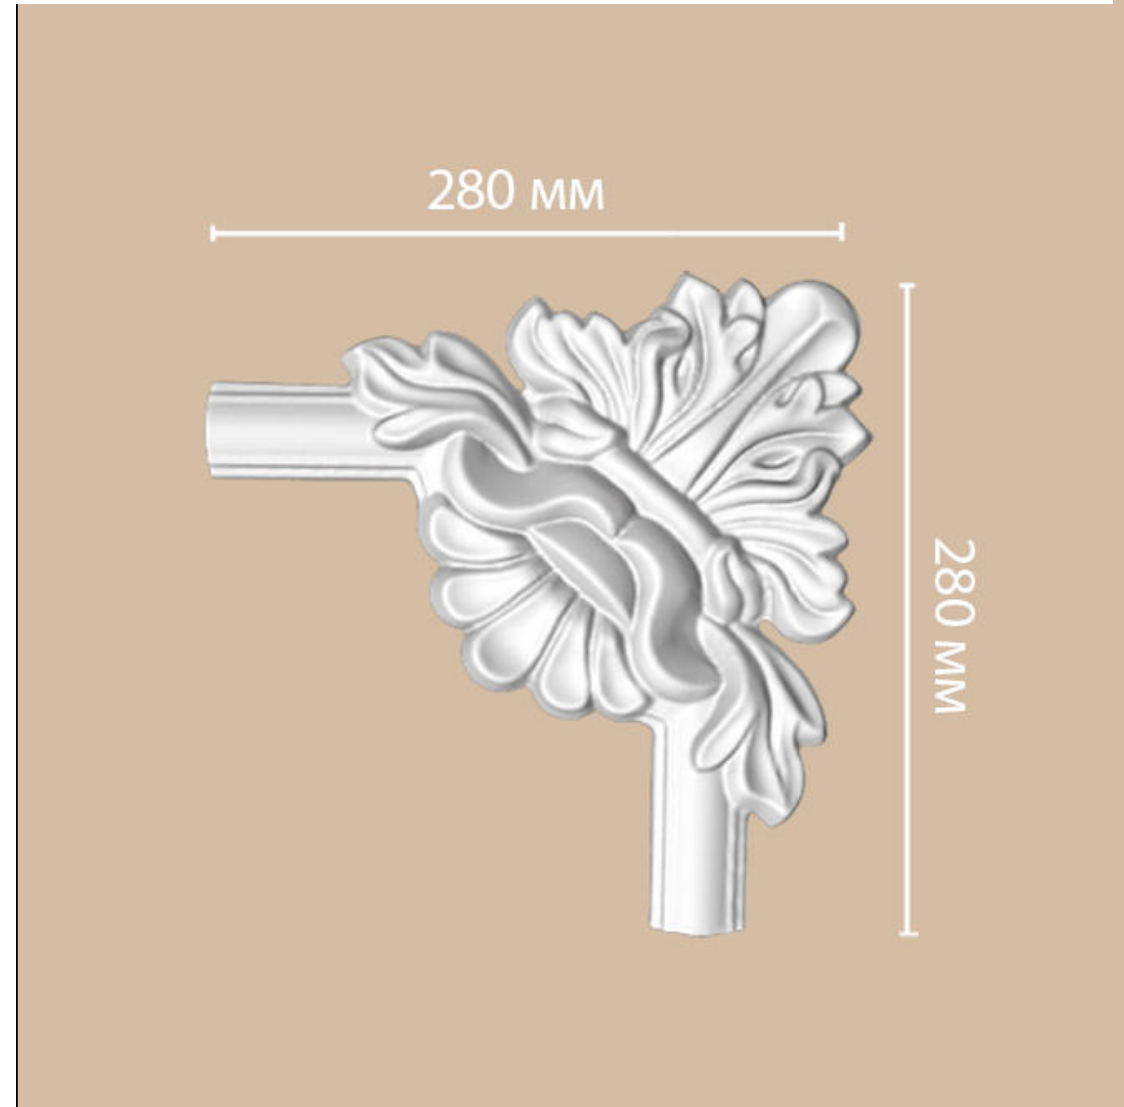

Угол Decomaster DP-8032D (280x280x25 мм)

Код товара:	142414
Бренд:	Decomaster