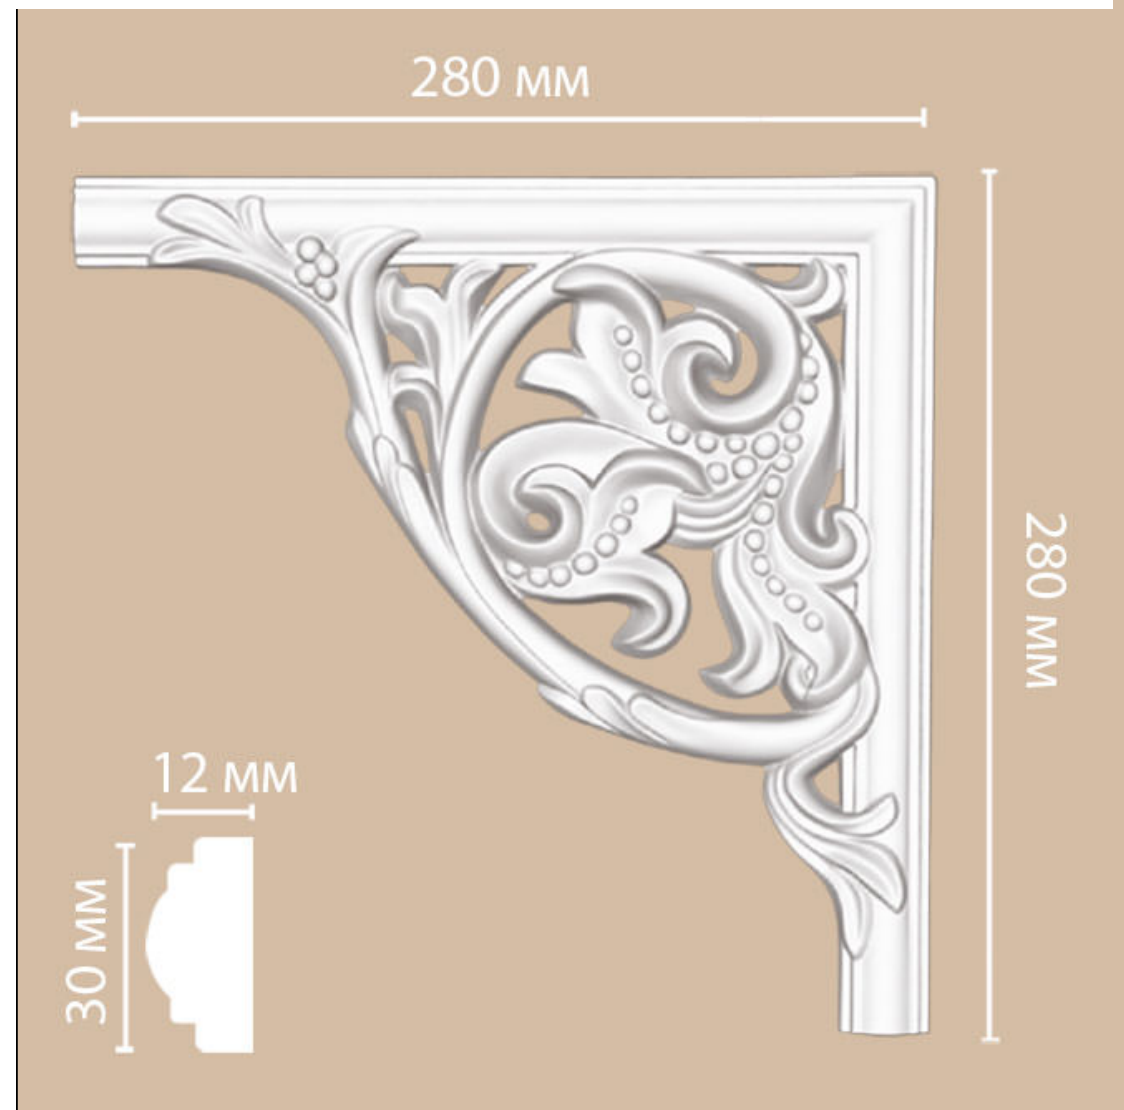

Угол Decomaster-2 DP 8032 A/40 (280x280x25 мм)

Код товара:	222959
Бренд:	Decomaster