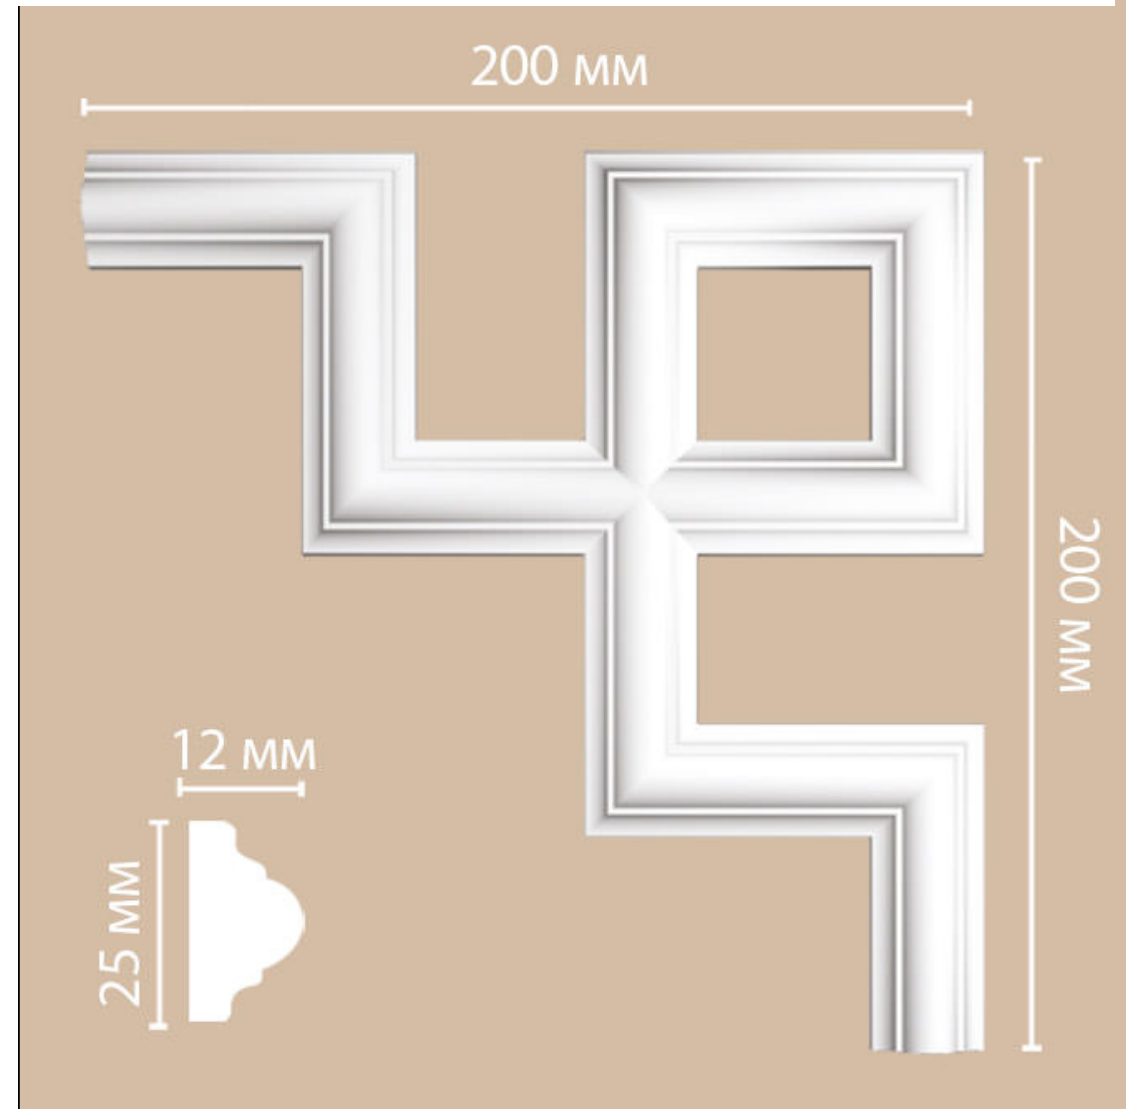

Угол Decomaster 97012-4 (200x200x12 мм)

Код товара:	142359
Бренд:	Decomaster