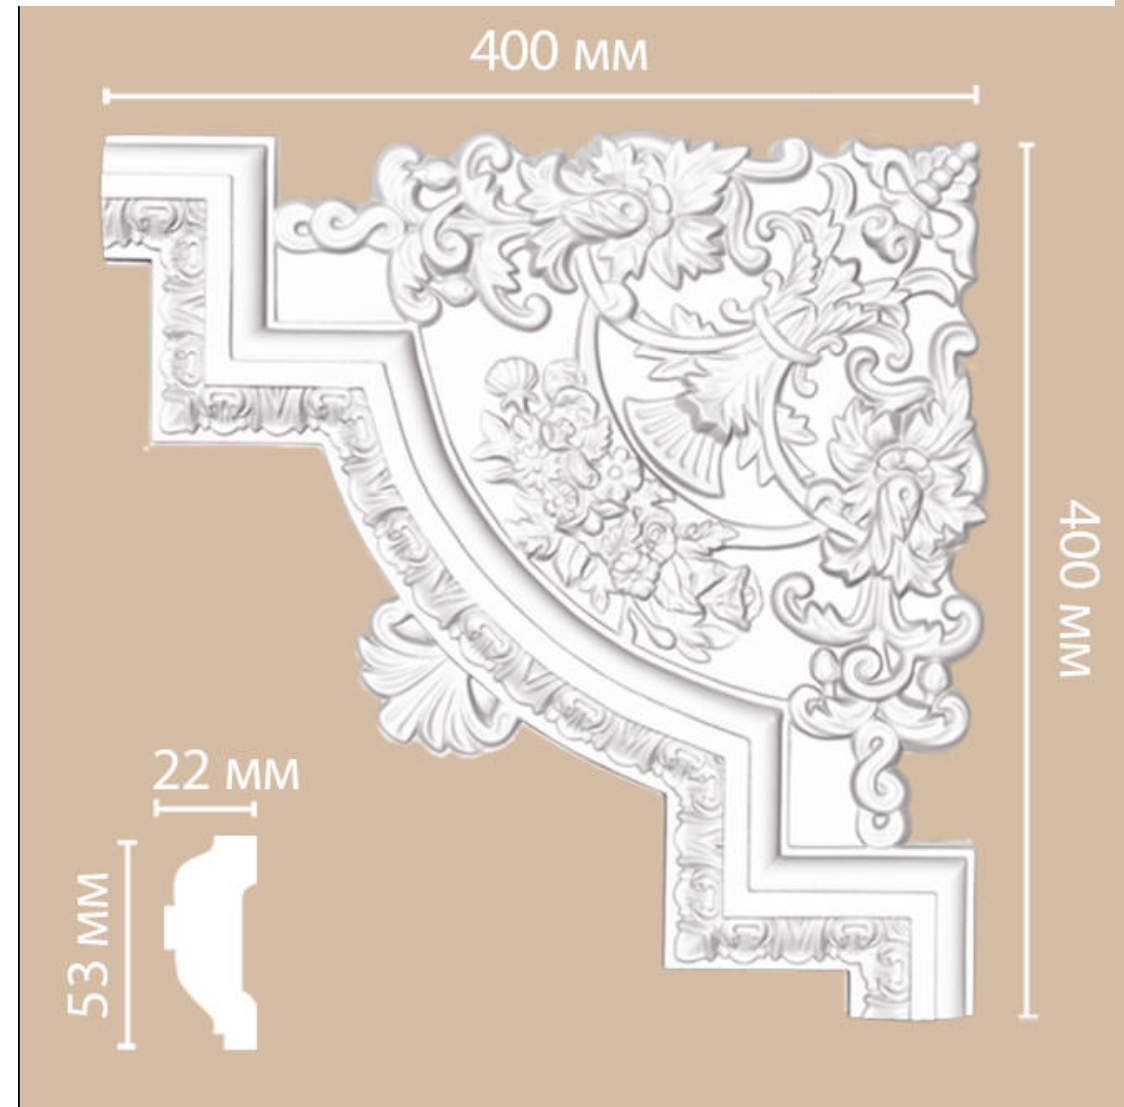

Угол Decomaster DP8053A (400x400x30 мм)

Код товара:	142422
Бренд:	Decomaster