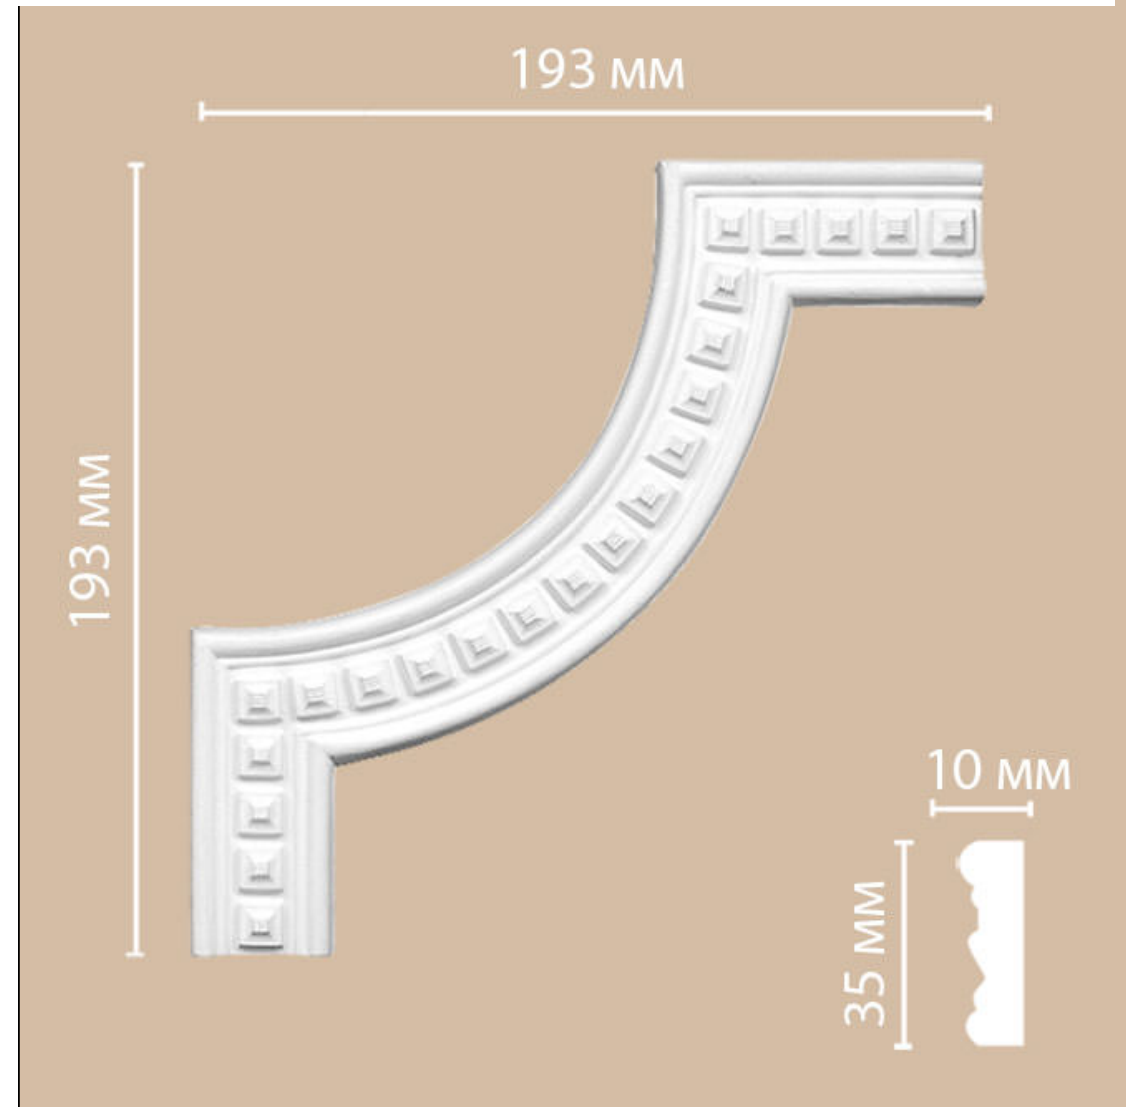

Угол Decomaster DT-9080-2 (193x193x10 мм)

Код товара:	142424
Бренд:	Decomaster