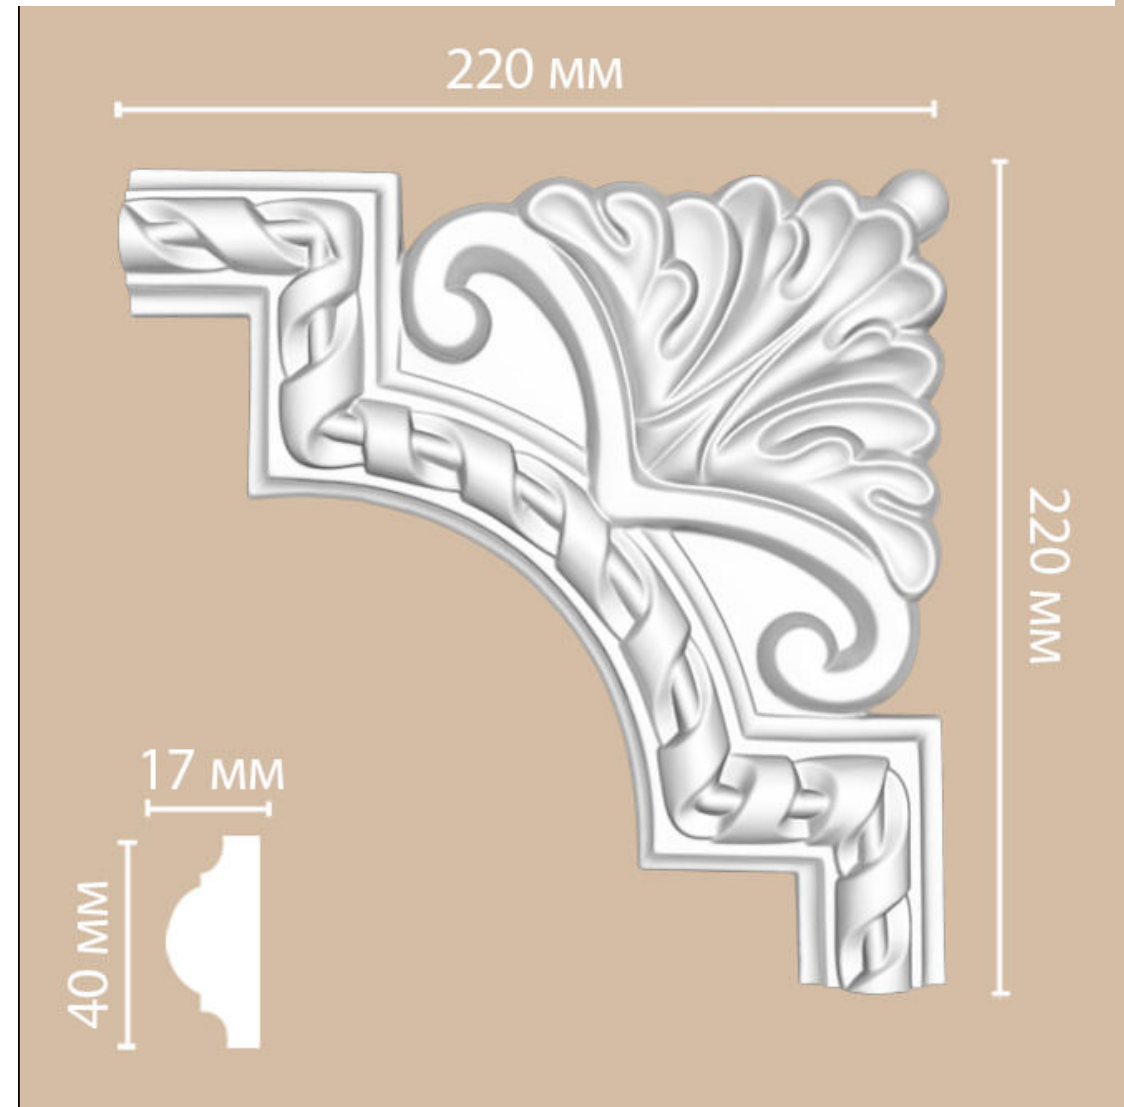

Угол Decomaster DP-8050D (220x220x20 мм)

Код товара:	142417
Бренд:	Decomaster