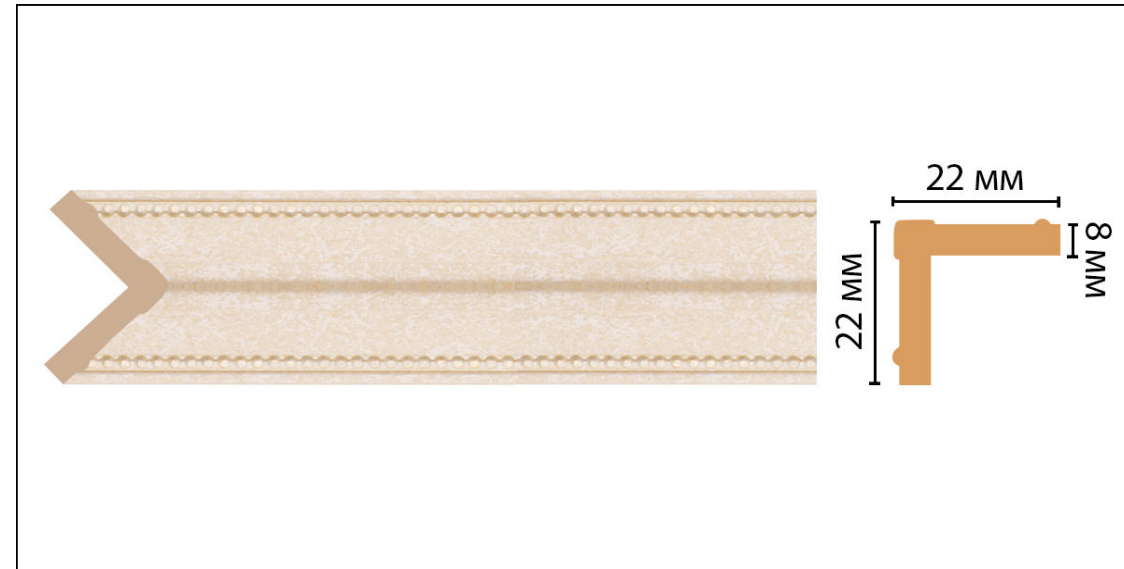

Угол Decomaster 116M-18D ДМ (22x22x2400 мм)

Код товара:	142250
Бренд:	Decomaster