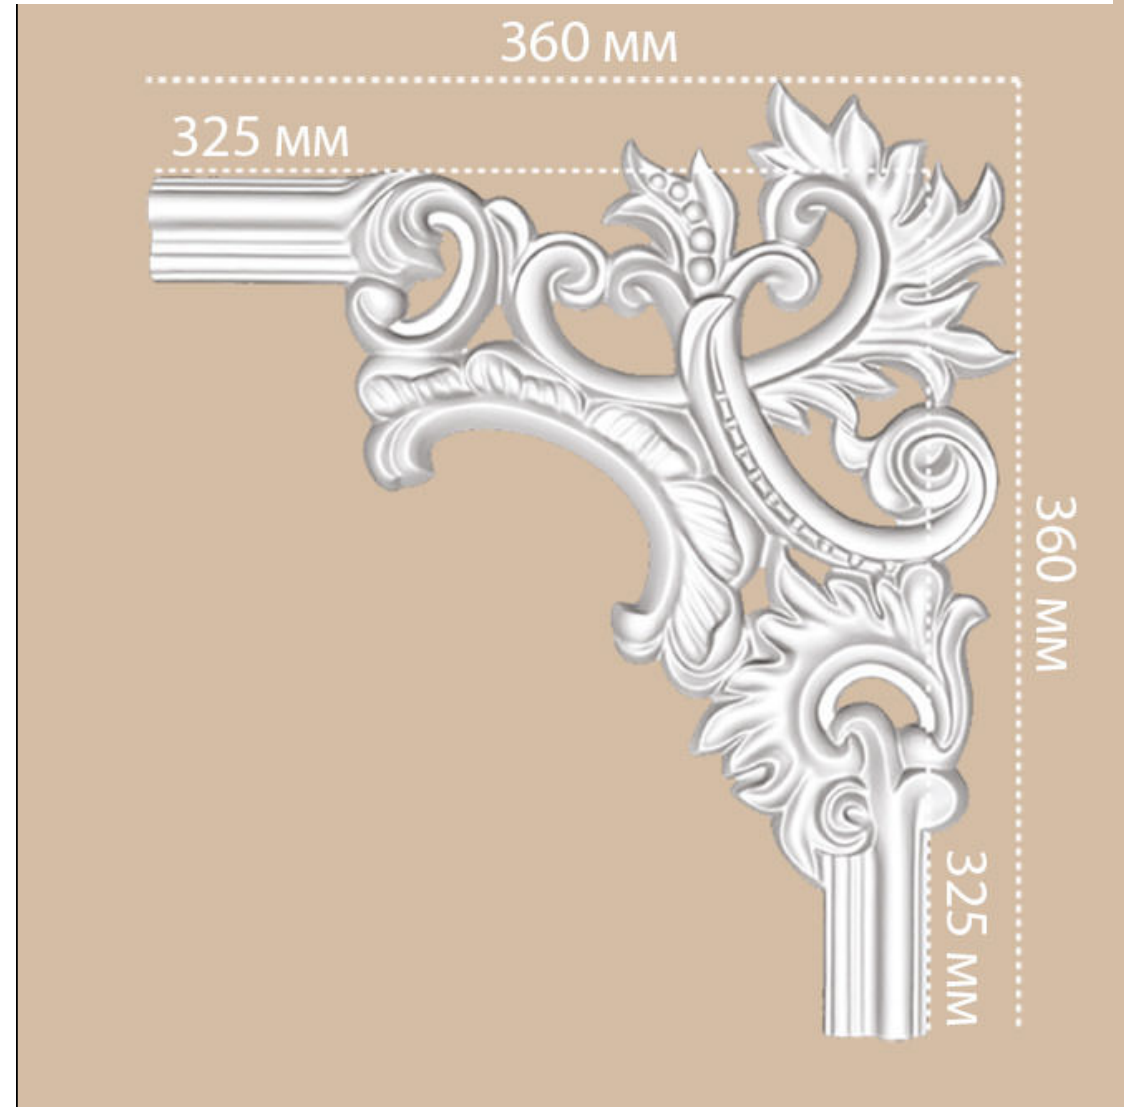

Угол Decomaster 97803-2R (325x360x25 мм)

Код товара:	142375
Бренд:	Decomaster