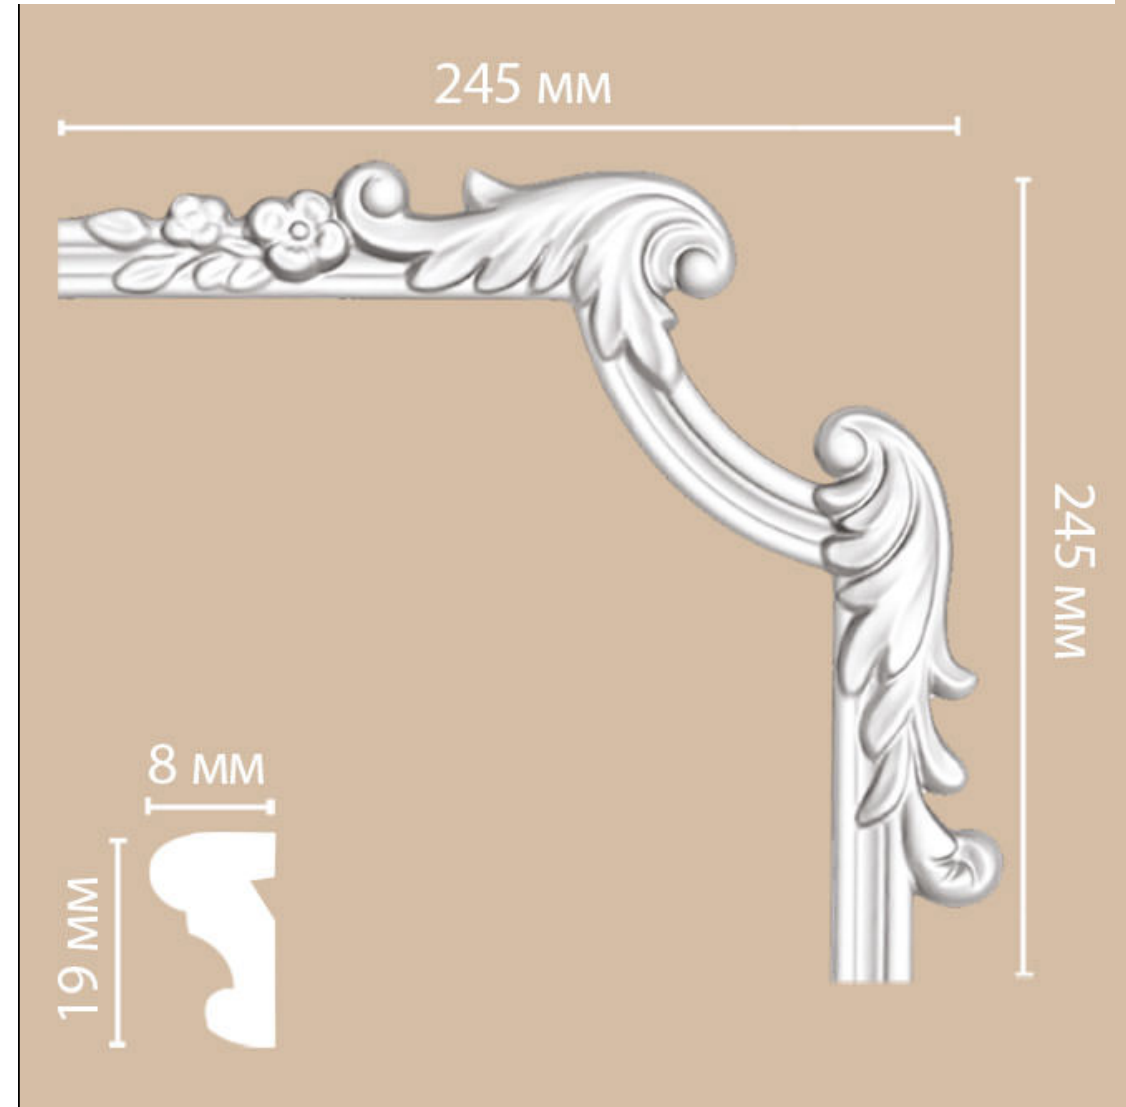

Угол Decomaster 97100-3R (245x245x25 мм)

Код товара:	142367
Бренд:	Decomaster