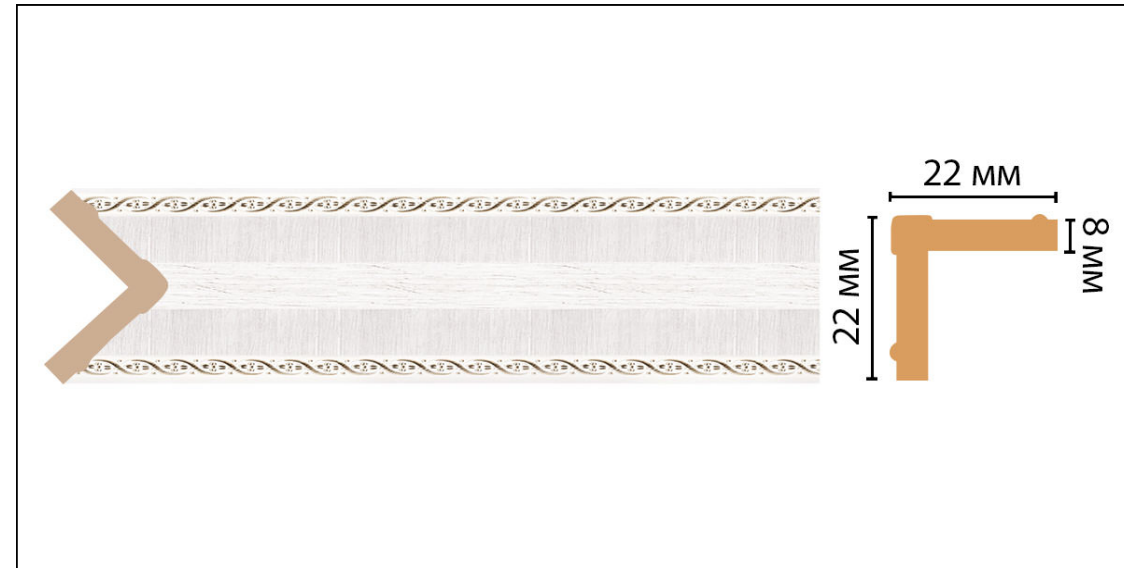

Угол Decomaster 116M-7D ДМ (22x22x2400 мм)

Код товара:	142268
Бренд:	Decomaster