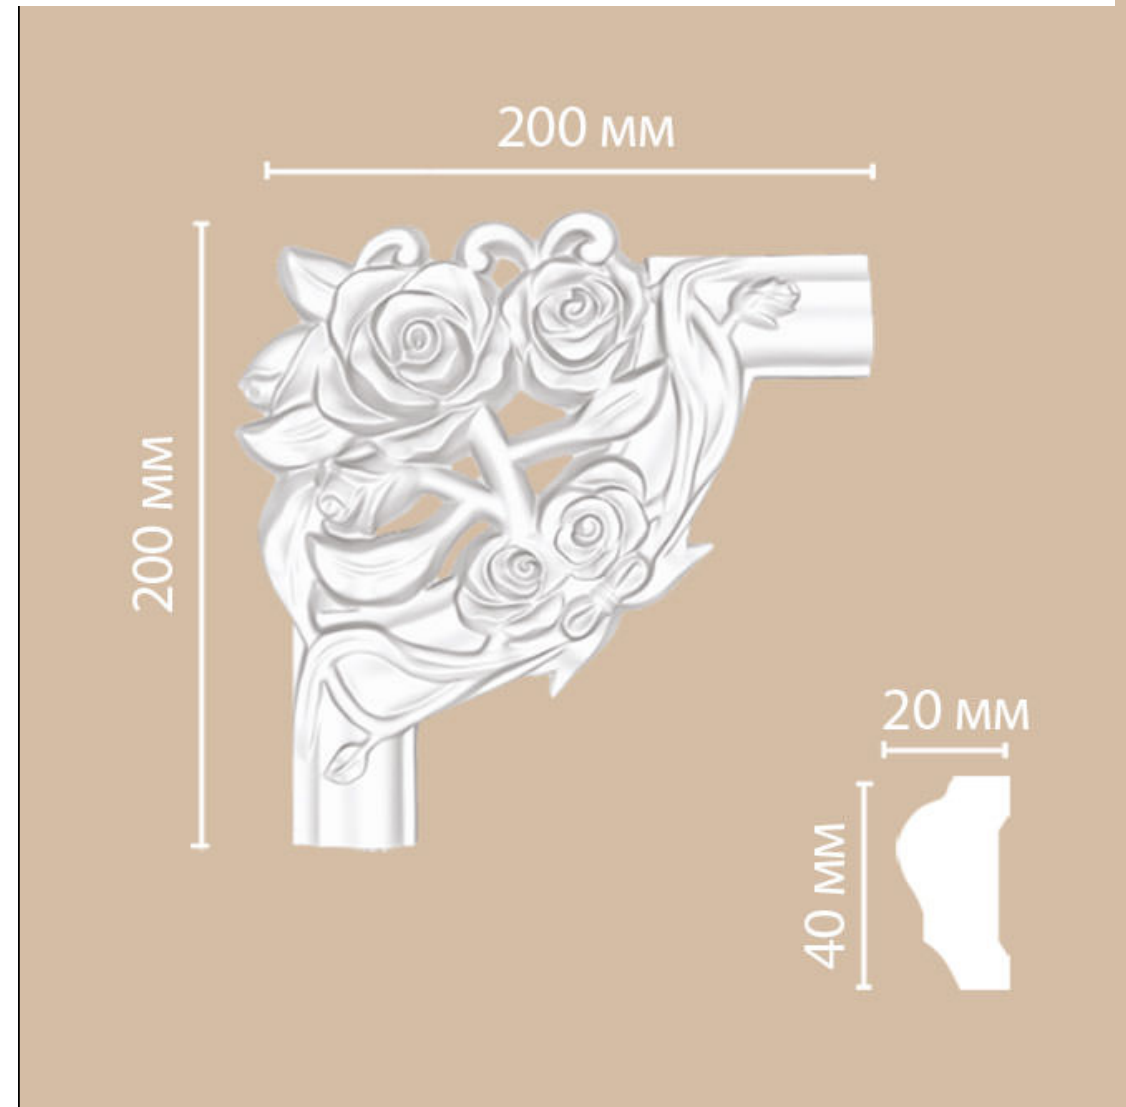

Угол Decomaster DP304D (200x200x20 мм)

Код товара:	142410
Бренд:	Decomaster