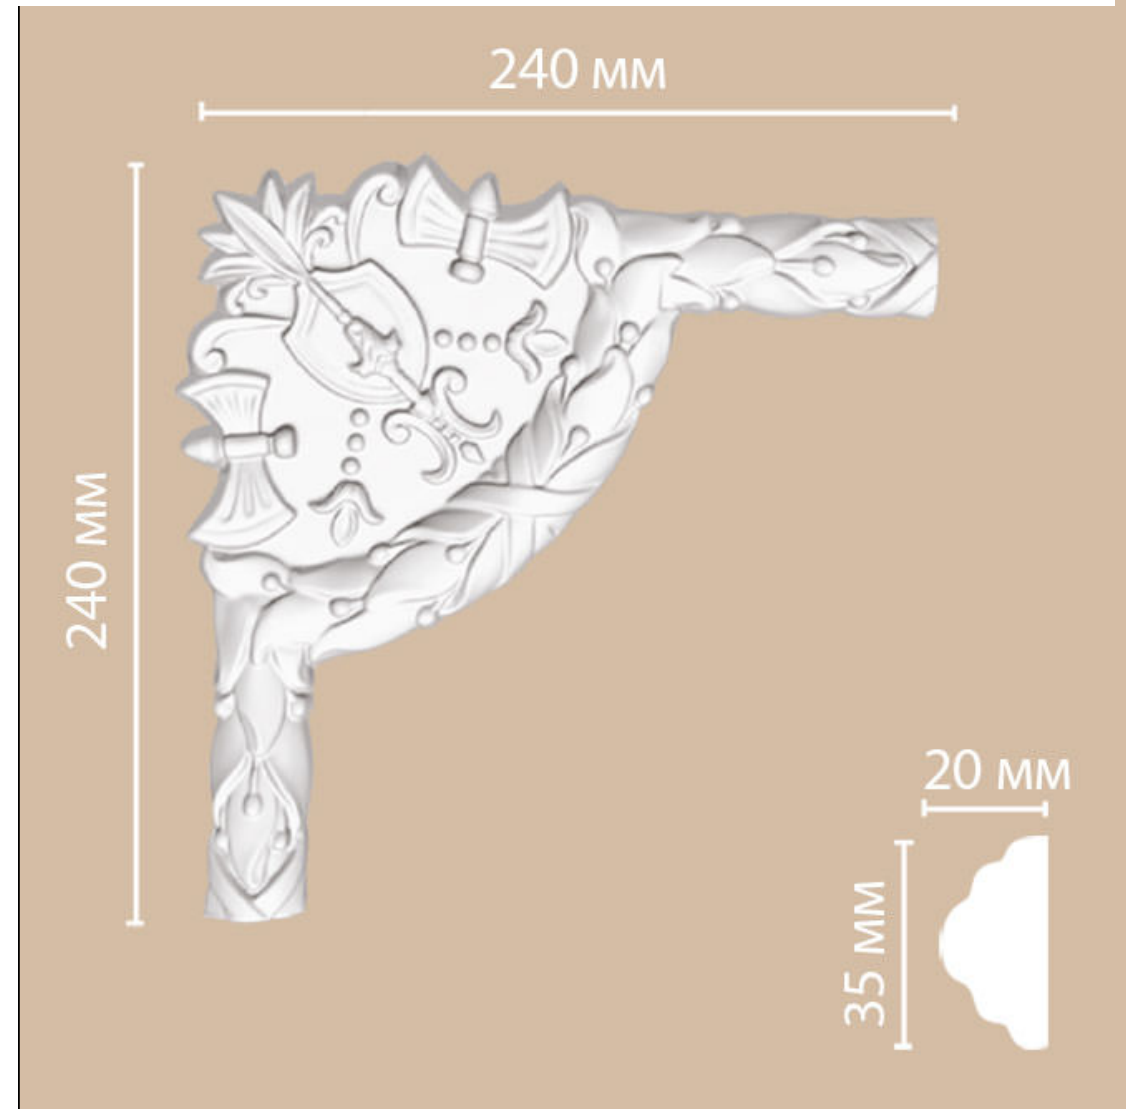

Угол Decomaster DP8052A (240x240x25 мм)

Код товара:	142420
Бренд:	Decomaster