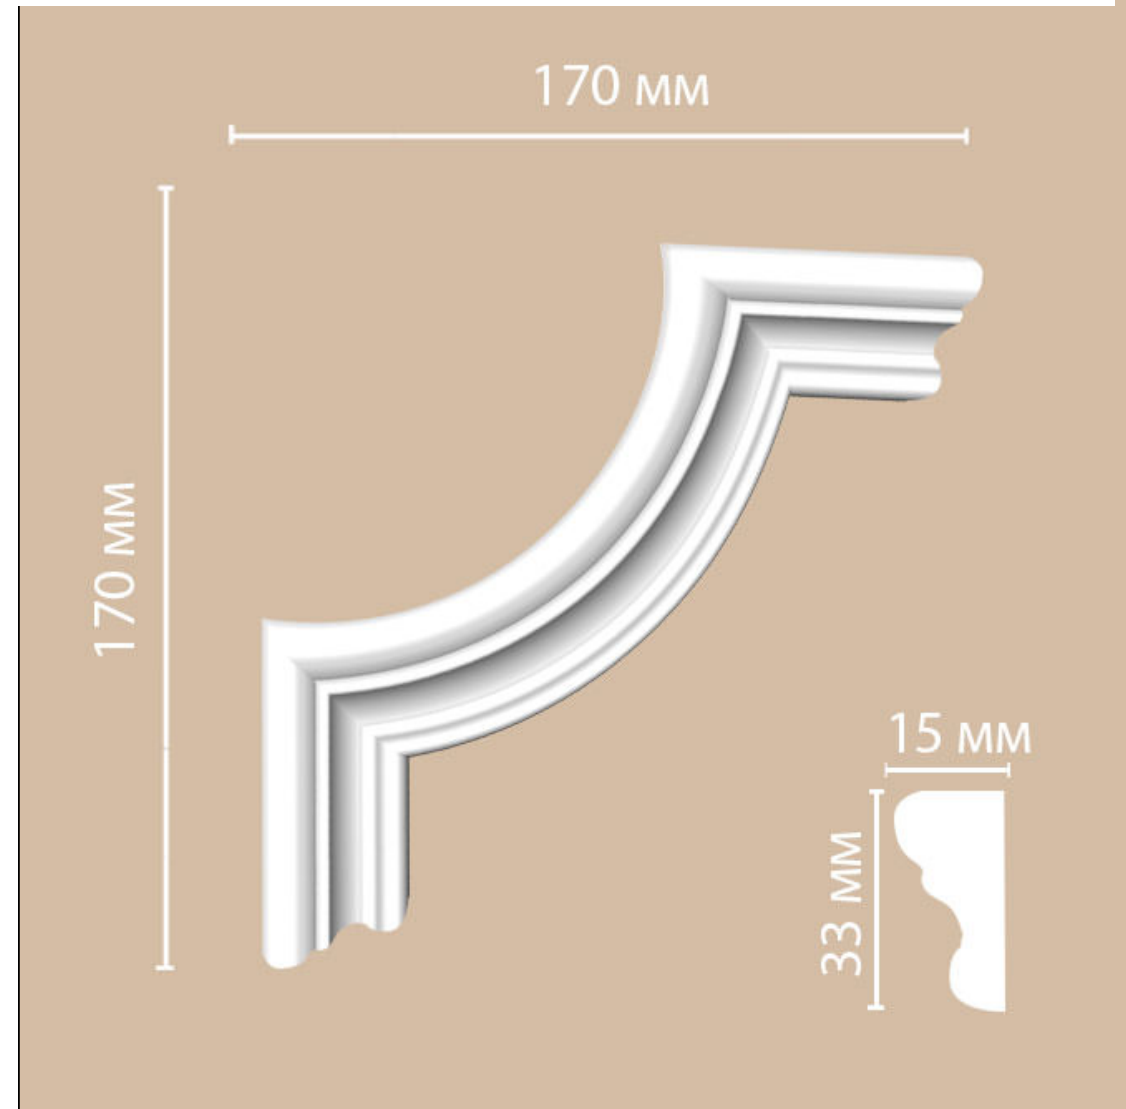

Угол Decomaster 97124-2 (170x170x15 мм)

Код товара:	142368
Бренд:	Decomaster