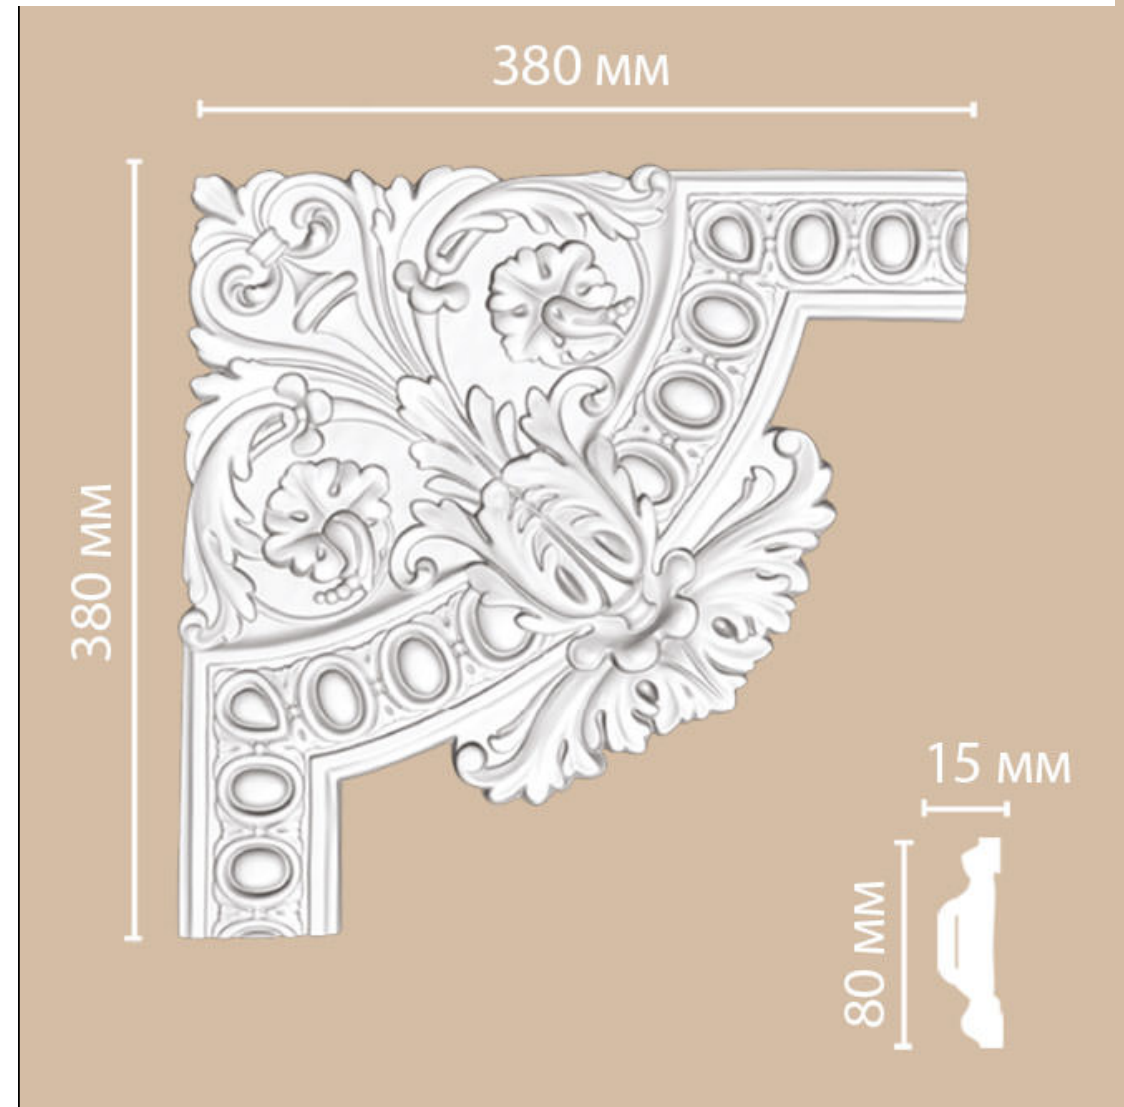

Угол Decomaster 98703-1 (380x380x40 мм)

Код товара:	142386
Бренд:	Decomaster