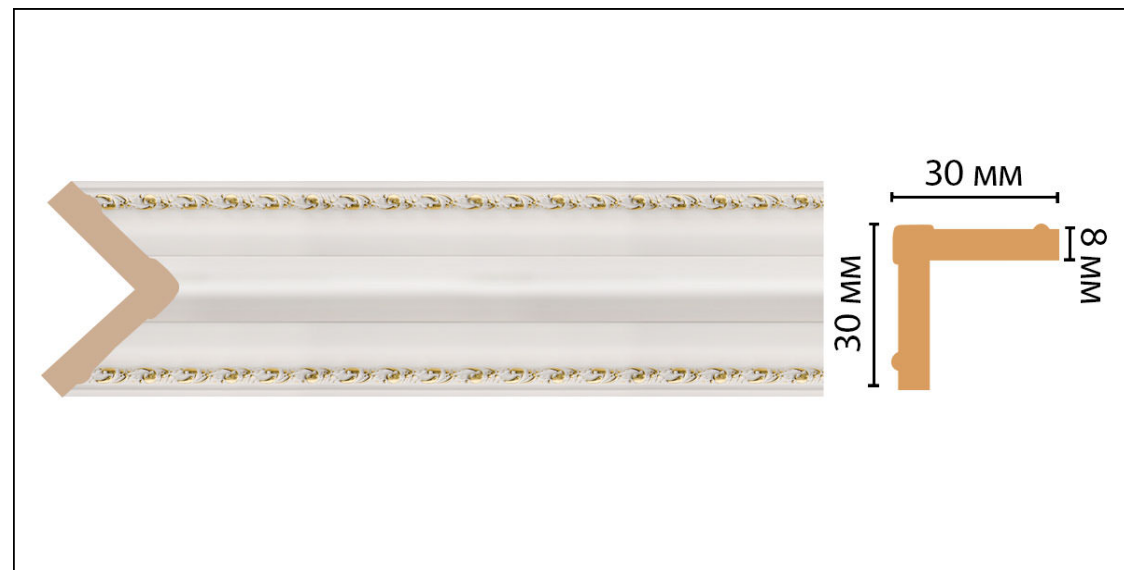

Угол Decomaster 116-54 ДМ (30x30x2400 мм)

Код товара:	142225
Бренд:	Decomaster