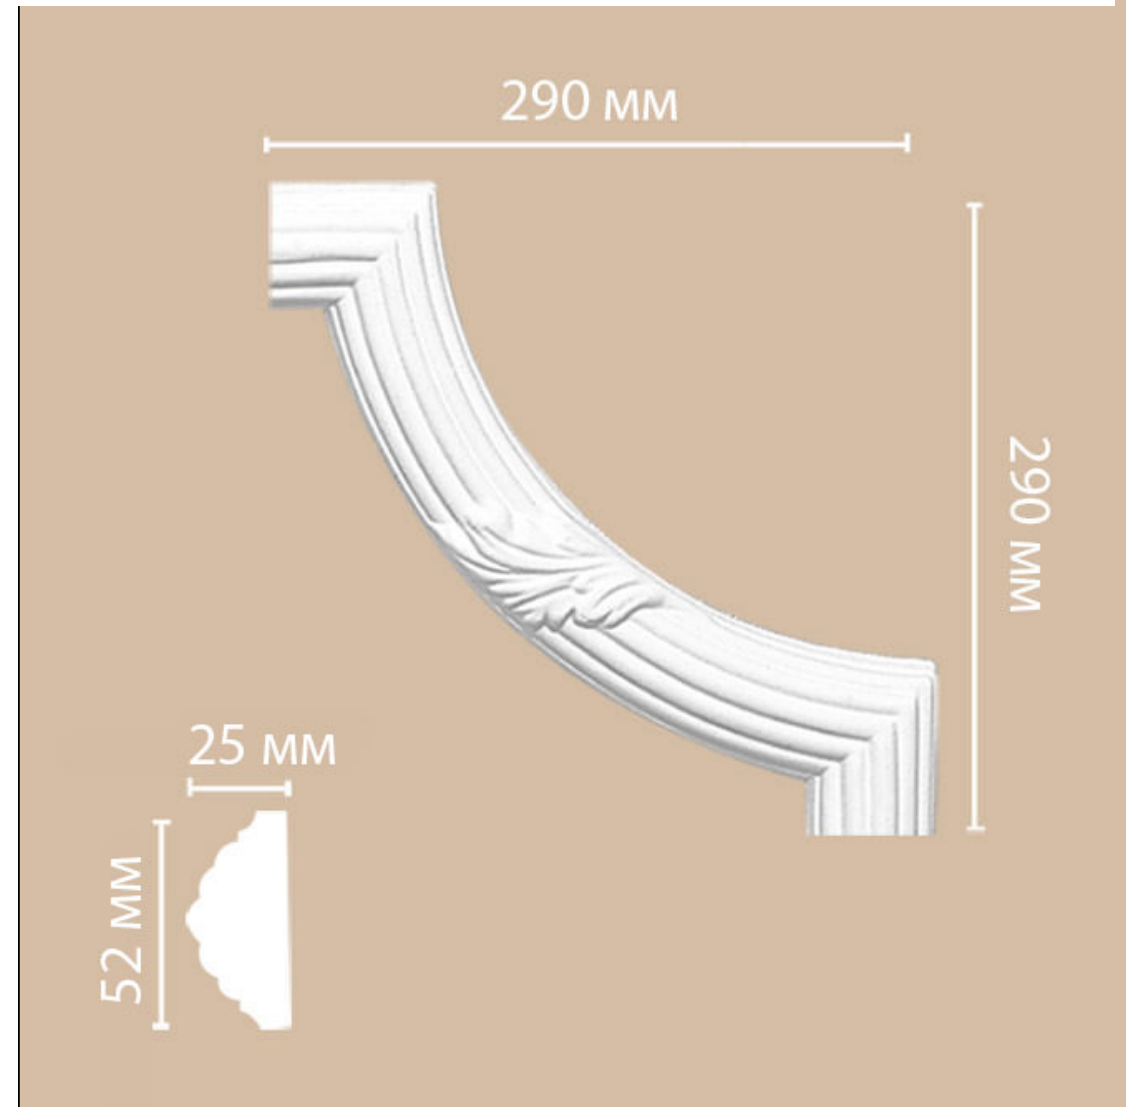

Угол Decomaster 98020-2 (290x290x24 мм)

Код товара:	142379
Бренд:	Decomaster