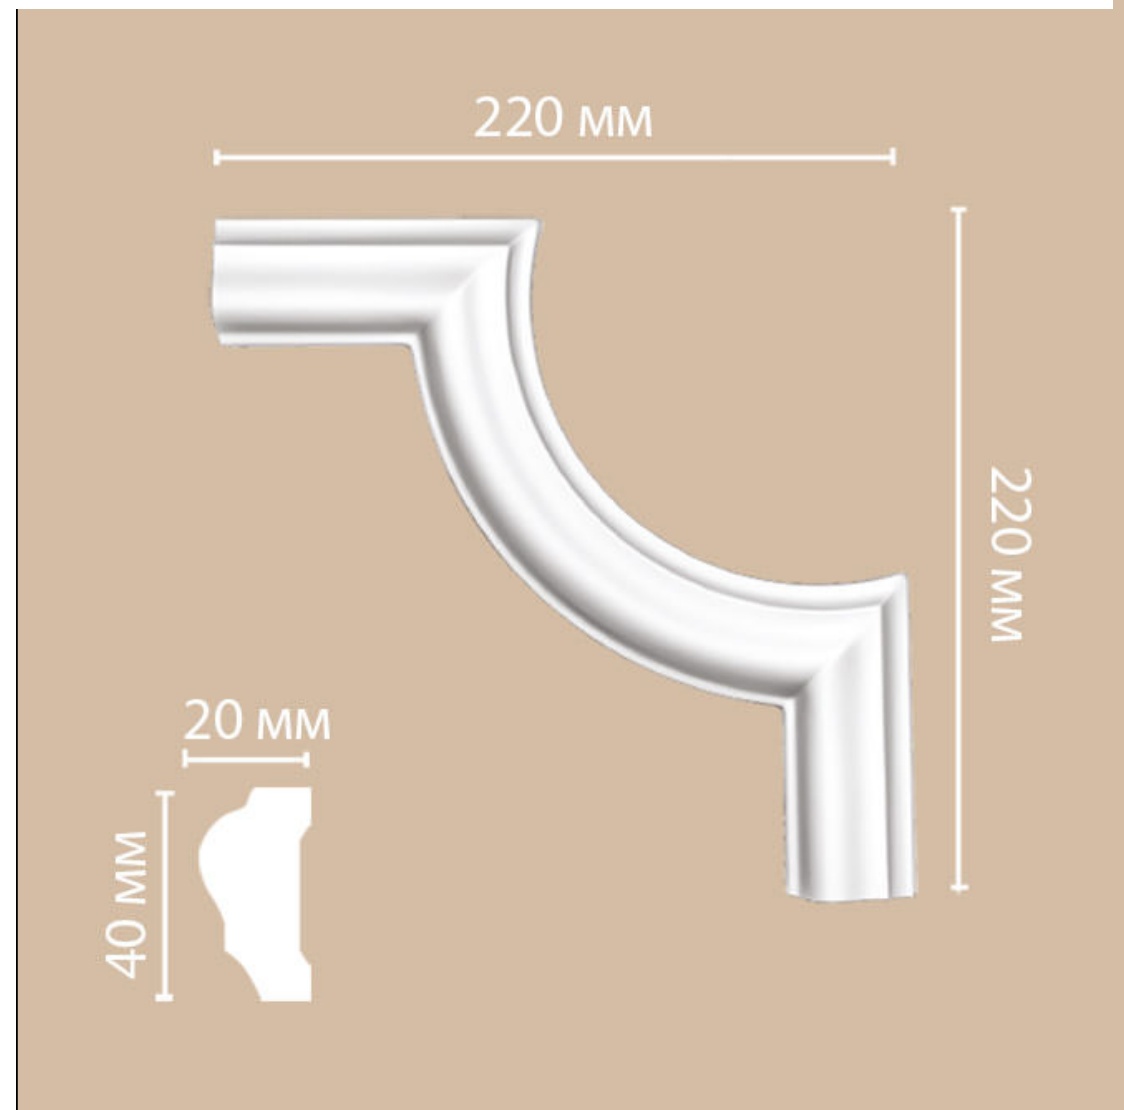

Угол Decomaster DP304A (220x220x20 мм)

Код товара:	142407
Бренд:	Decomaster