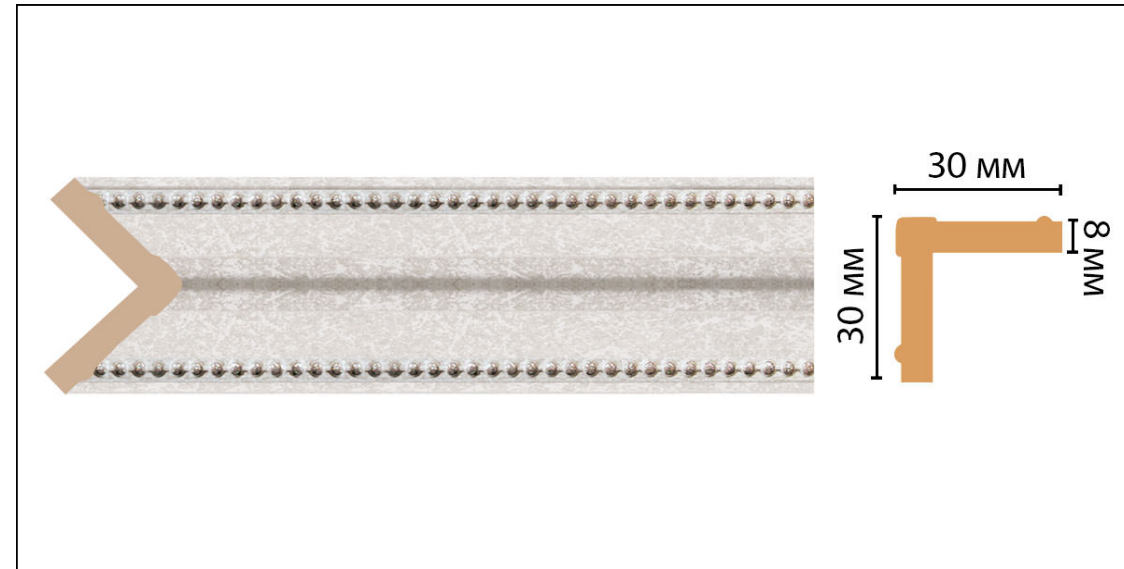

Угол Decomaster 116-19D ДМ (30x30x2400 мм)

Код товара:	142216
Бренд:	Decomaster