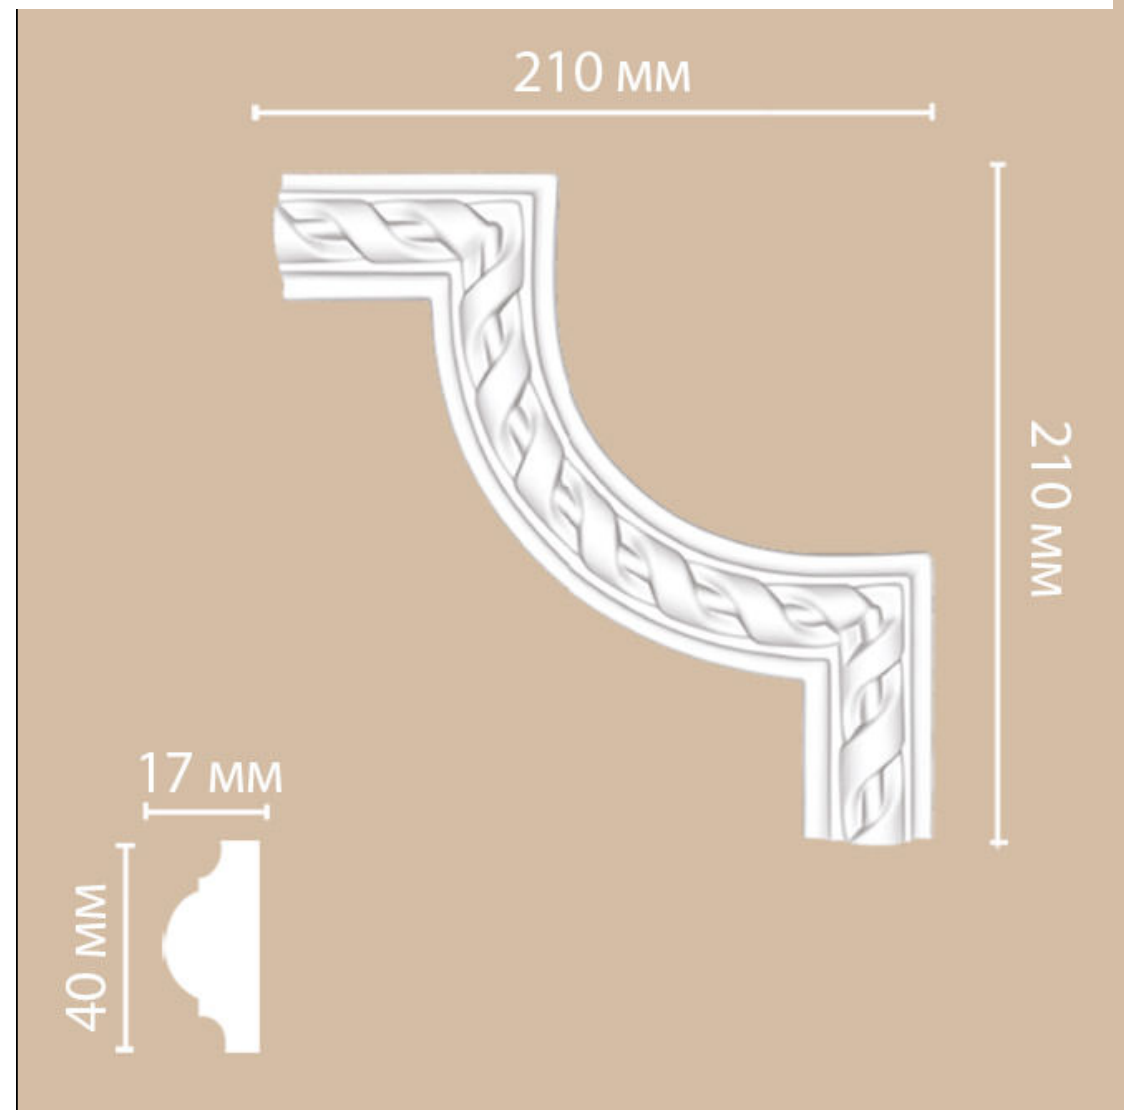

Угол Decomaster-2 DP 8050 В/100 (210x210x20 мм)

Код товара:	222960
Бренд:	Decomaster