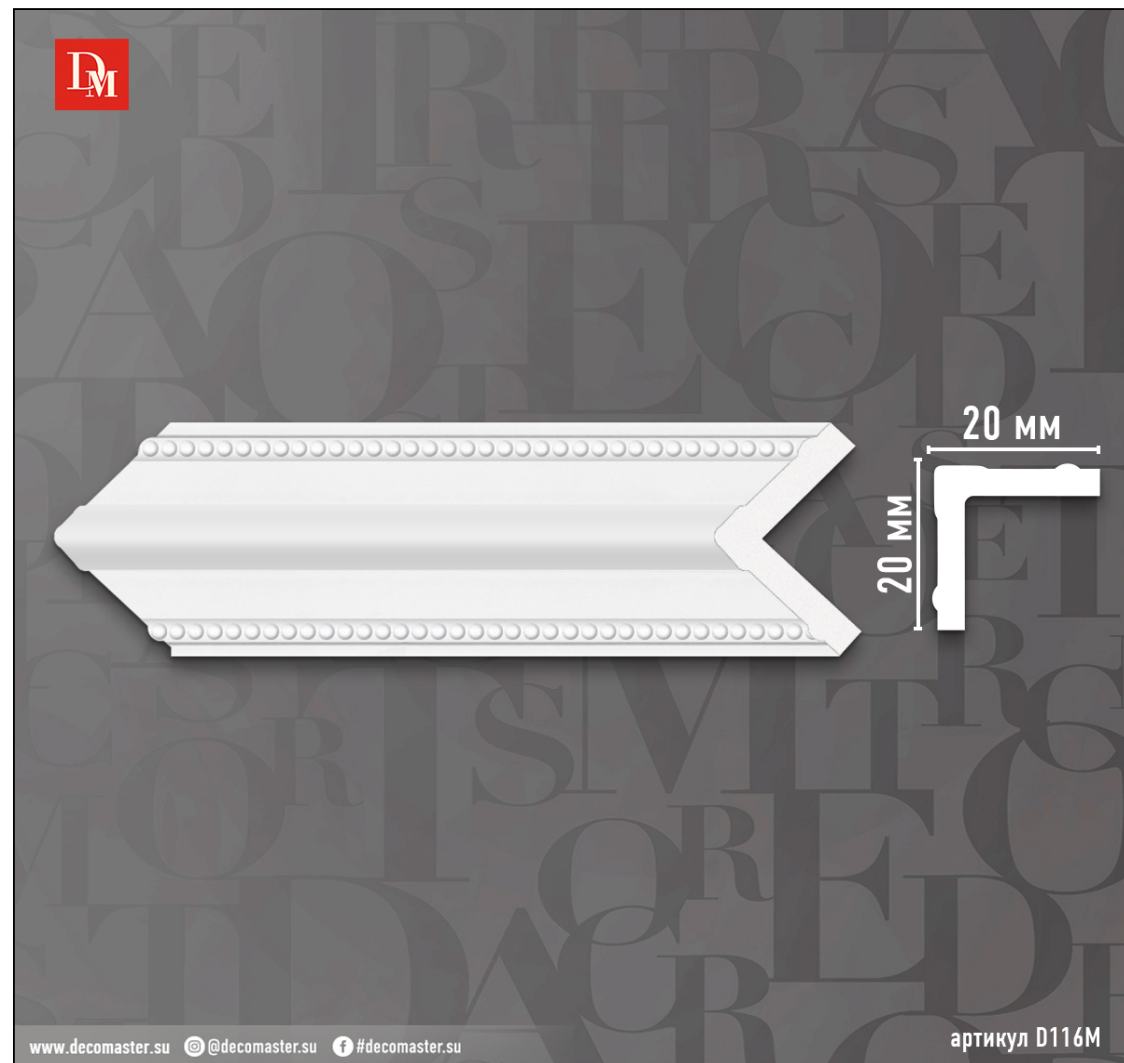

Угол Decomaster D116 М ДМ (20x20x2000 мм)

Код товара:	142391
Бренд:	Decomaster