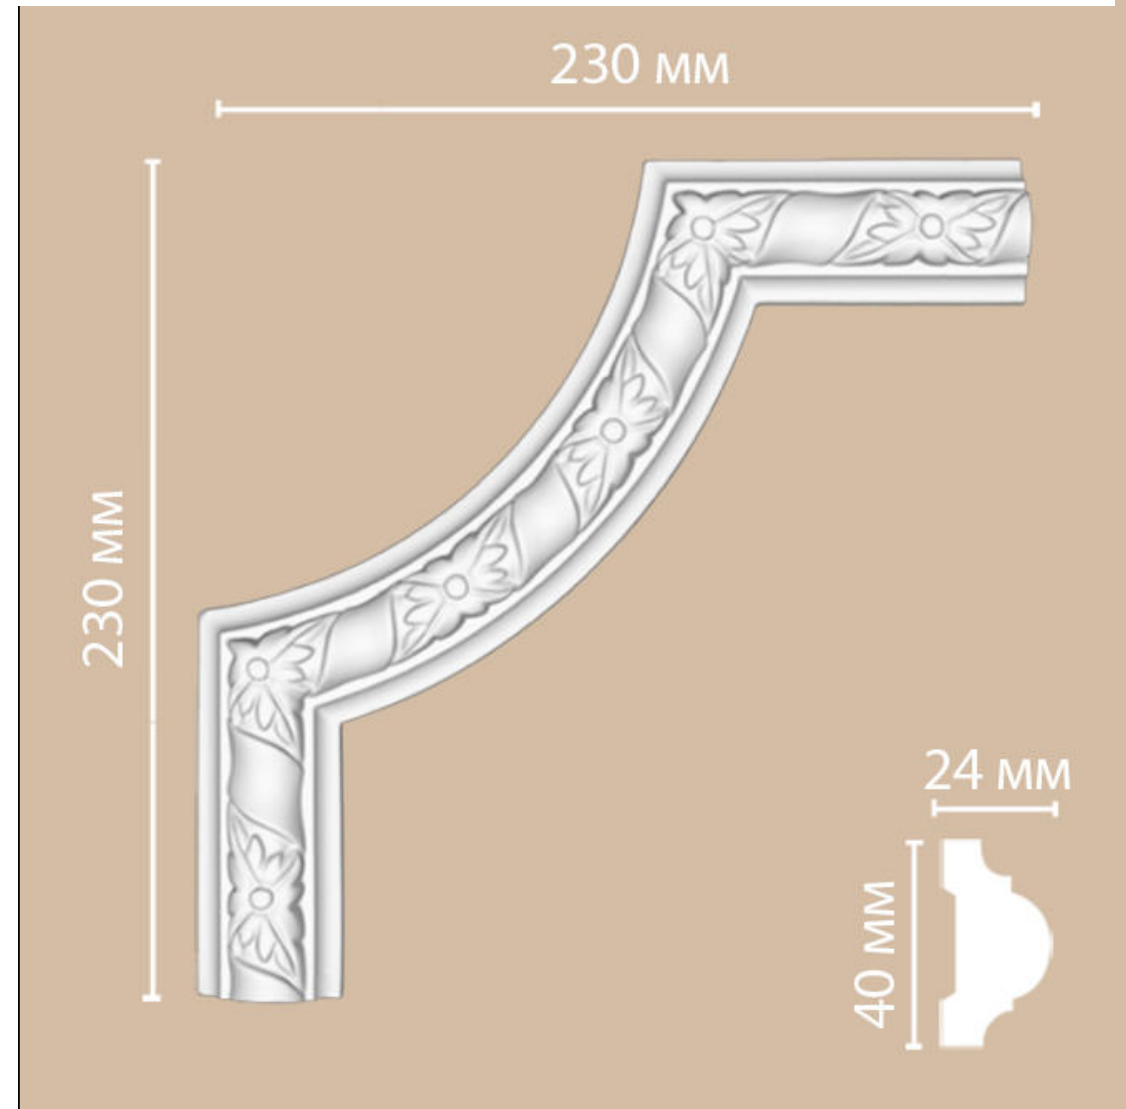

Угол Decomaster DP8051B (230x230x25 мм)

Код товара:	142418
Бренд:	Decomaster