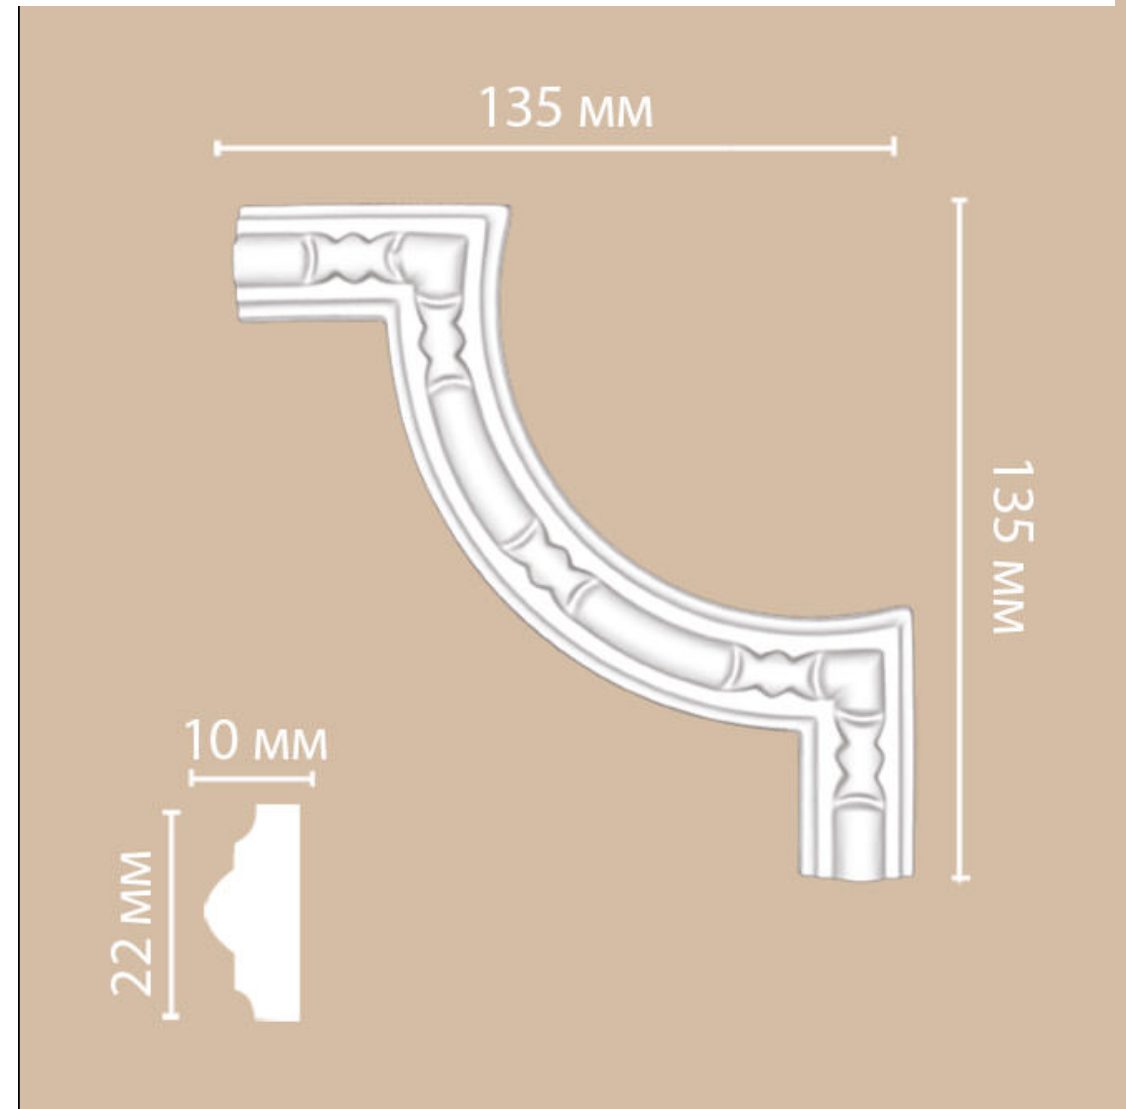

Угол Decomaster 98010-3 (135x135x10 мм)

Код товара:	142377
Бренд:	Decomaster