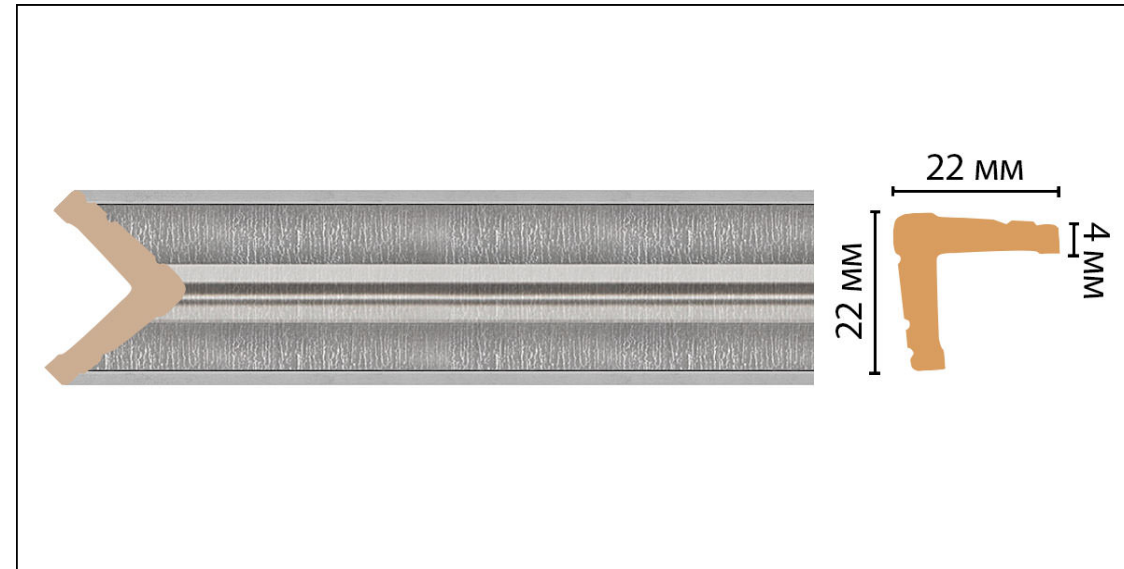

Угол Decomaster 116S-55 ДМ (22x22x2400 мм)

Код товара:	142281
Бренд:	Decomaster