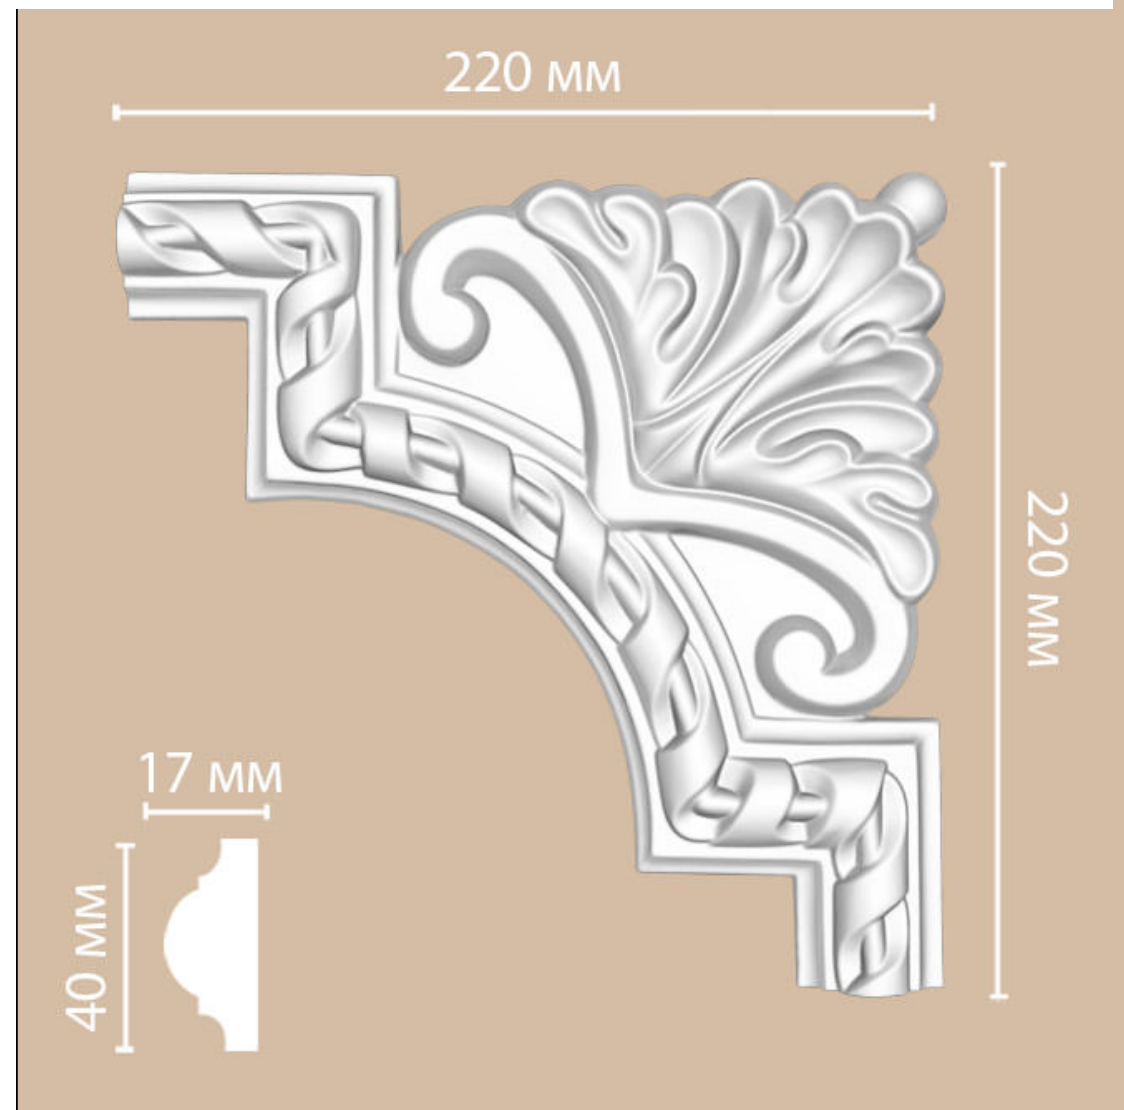

Угол Decomaster-2 DP 8050 D/56 (220x220x20 мм)

Код товара:	217151
Бренд:	Decomaster