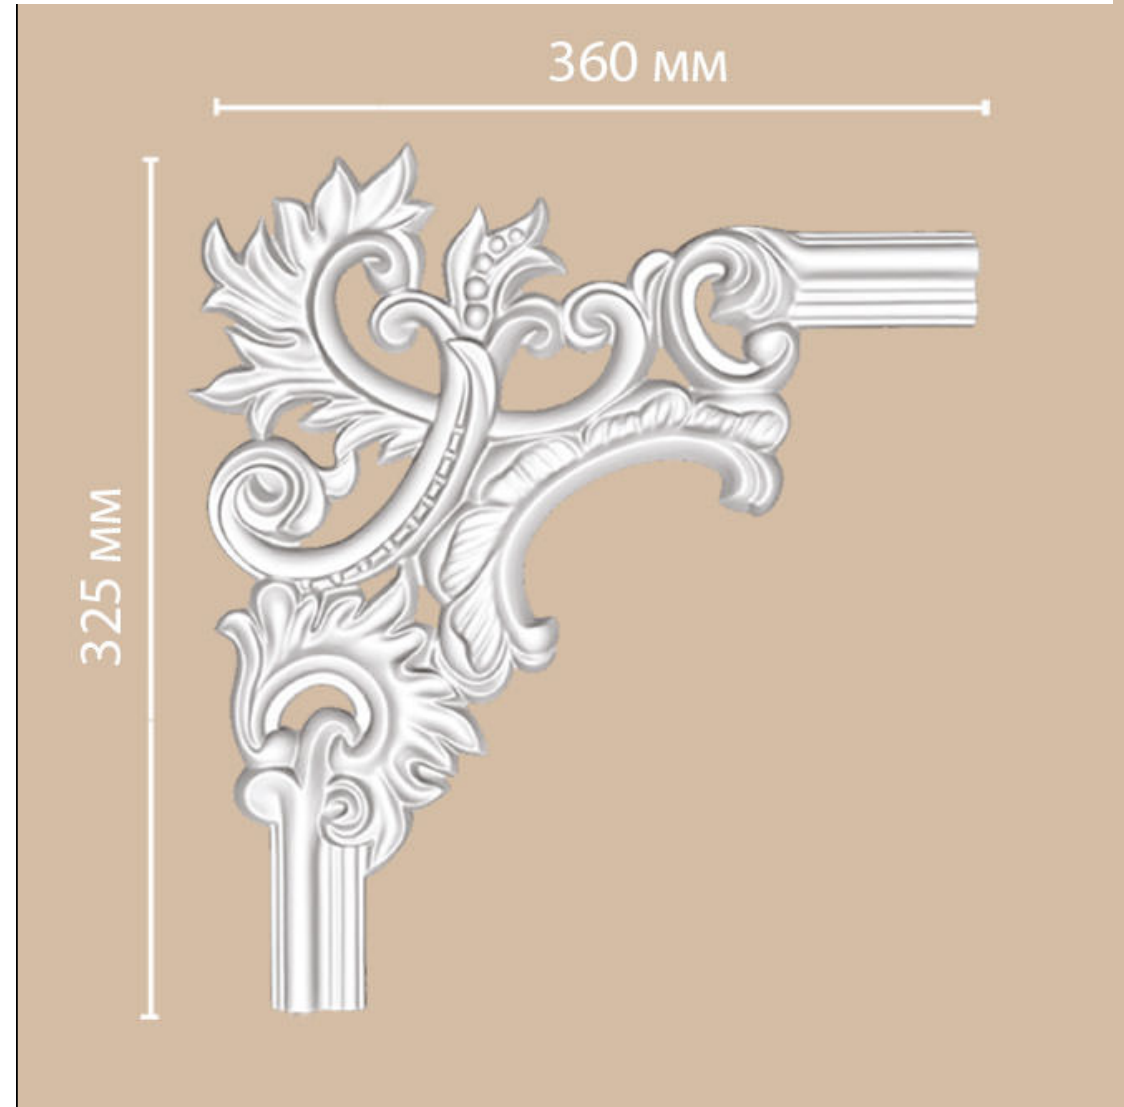

Угол Decomaster 97803-2L (360x325x25 мм)

Код товара:	142374
Бренд:	Decomaster