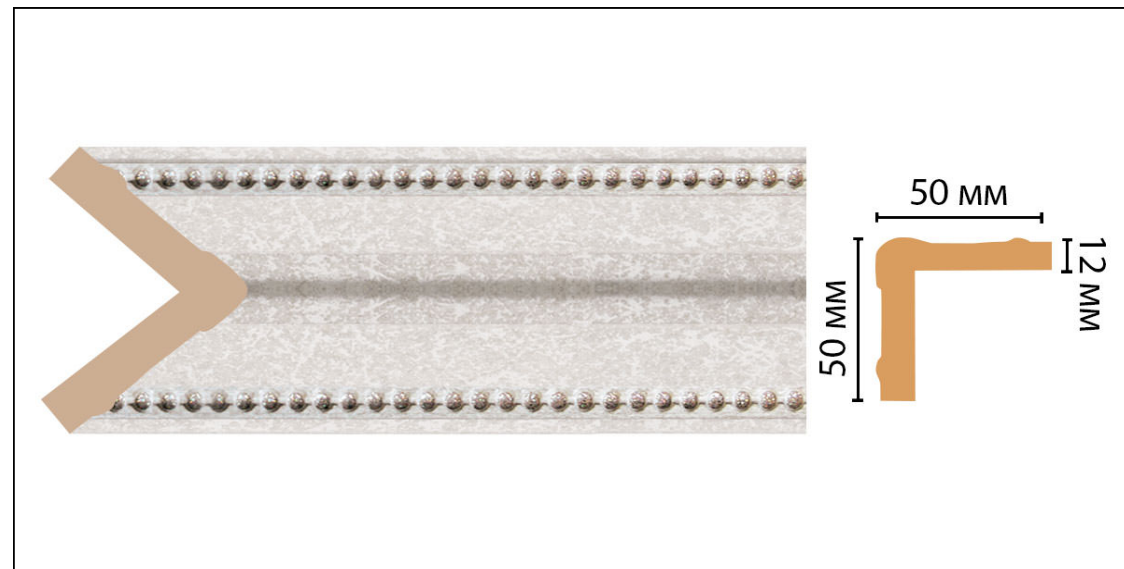

Угол Decomaster 142-19D (50x50x2400 мм)

Код товара:	142313
Бренд:	Decomaster