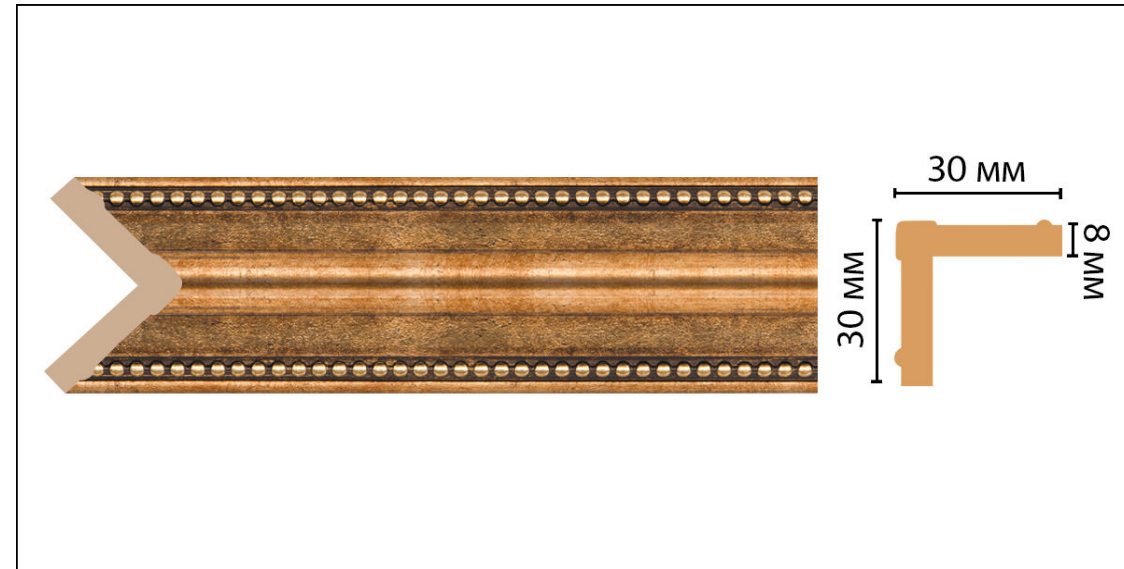

Угол Decomaster 116-57 (30x30x2400 мм)

Код товара:	142230
Бренд:	Decomaster