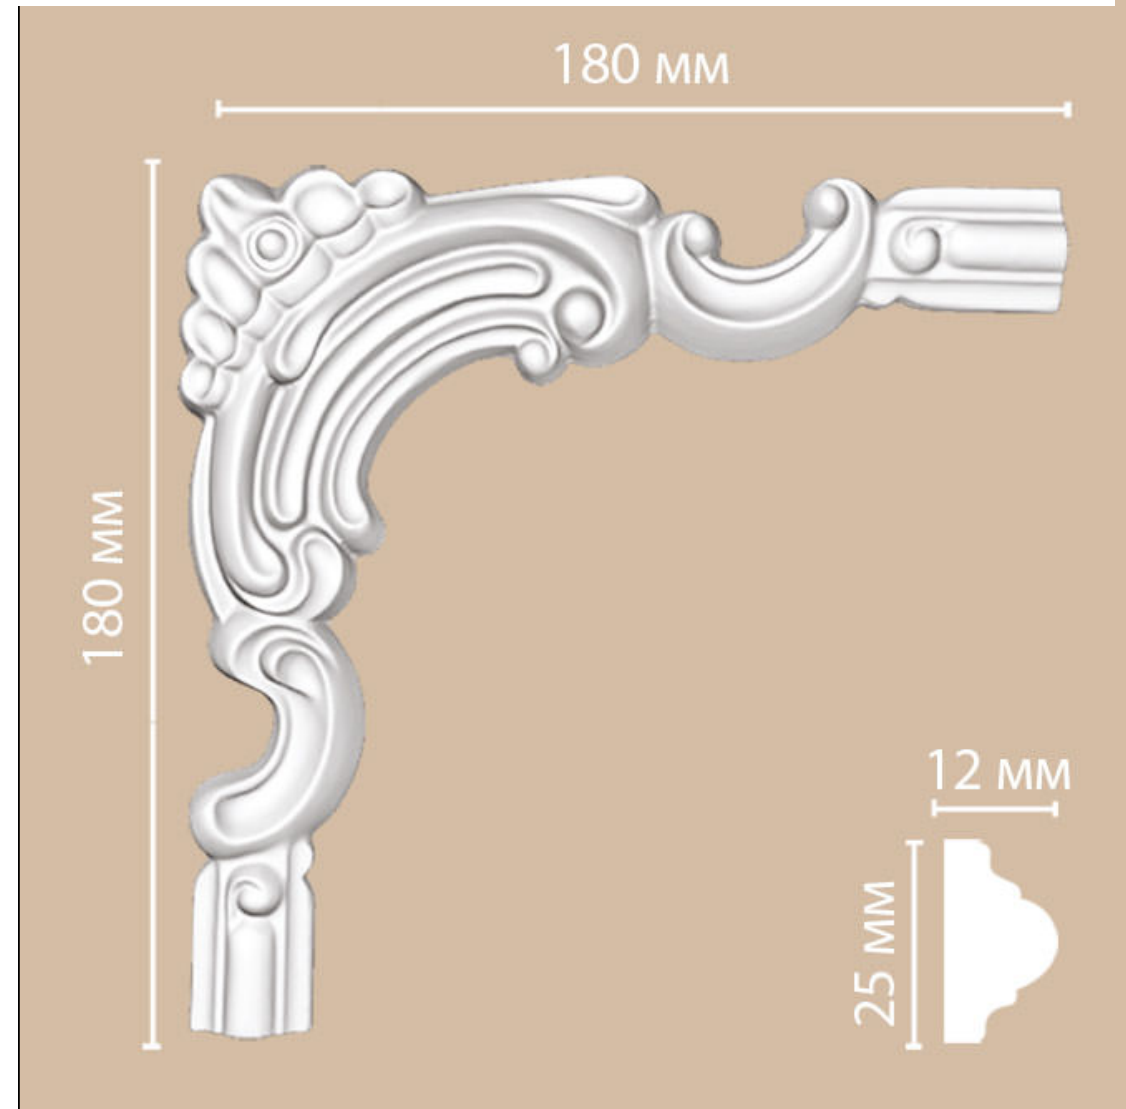

Угол Decomaster 97012-5 (180x180x12 мм)

Код товара:	142360
Бренд:	Decomaster