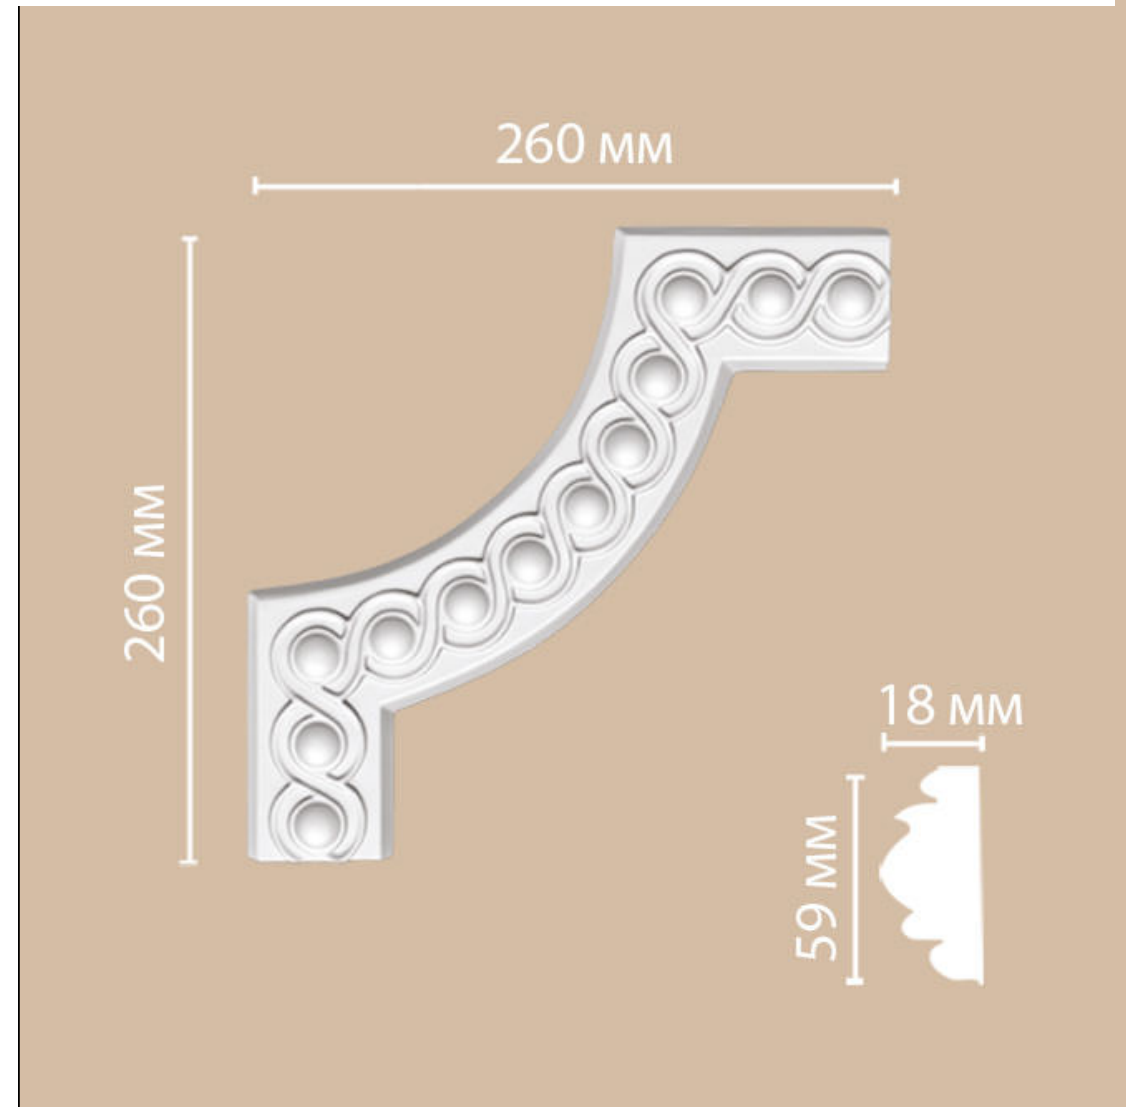

Угол Decomaster 98520-2 (260x260x18 мм)

Код товара:	142385
Бренд:	Decomaster