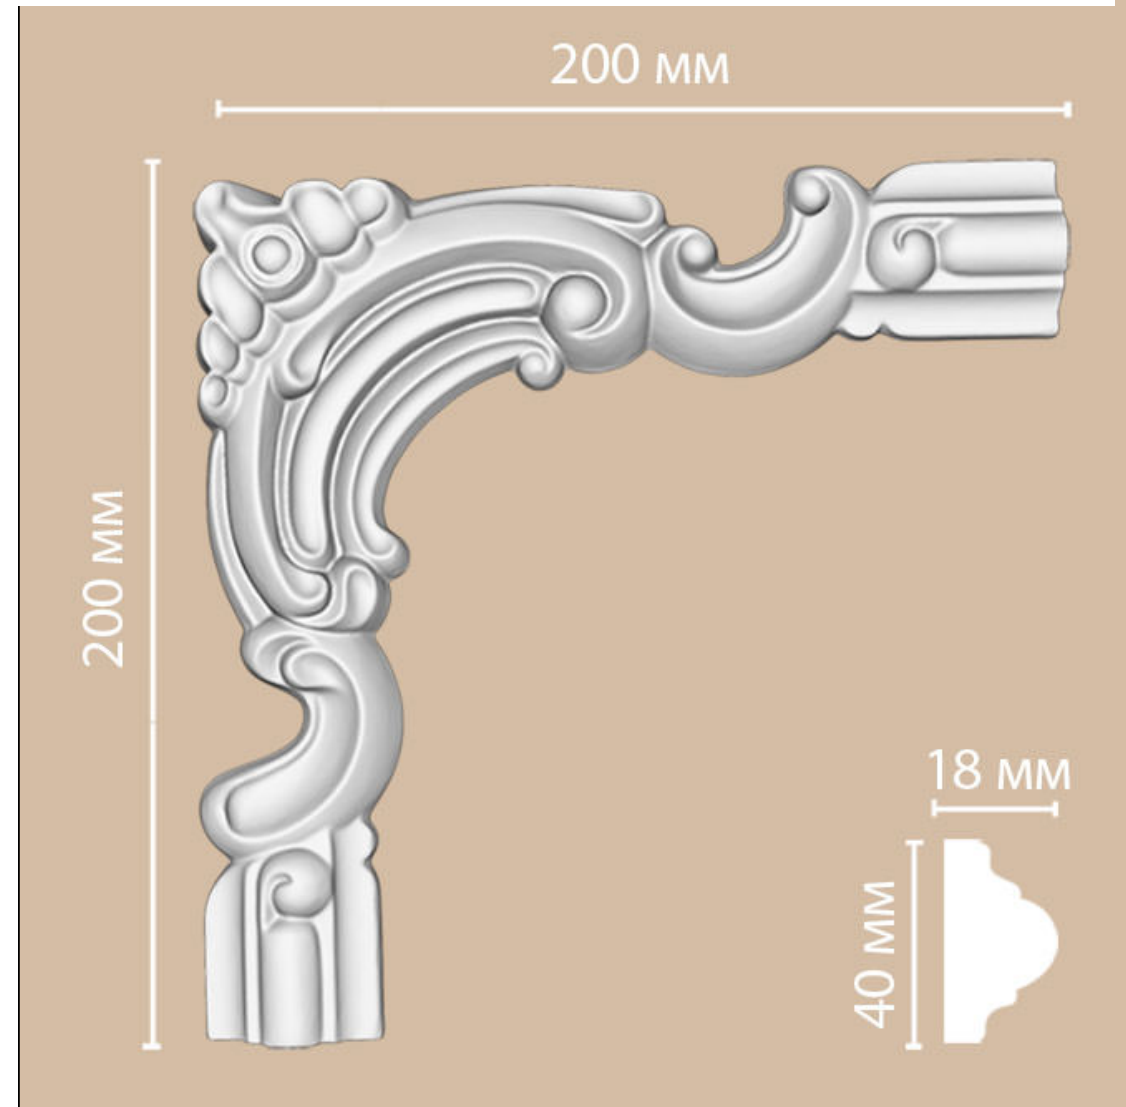

## Угол Decomaster 97010-5 (255x255x18 мм)

|             |            |
|-------------|------------|
| Код товара: | 142354     |
| Бренд:      | Decomaster |

## Угол Decomaster 97010-6 (200x200x18 мм)

|             |            |
|-------------|------------|
| Код товара: | 142355     |
| Бренд:      | Decomaster |