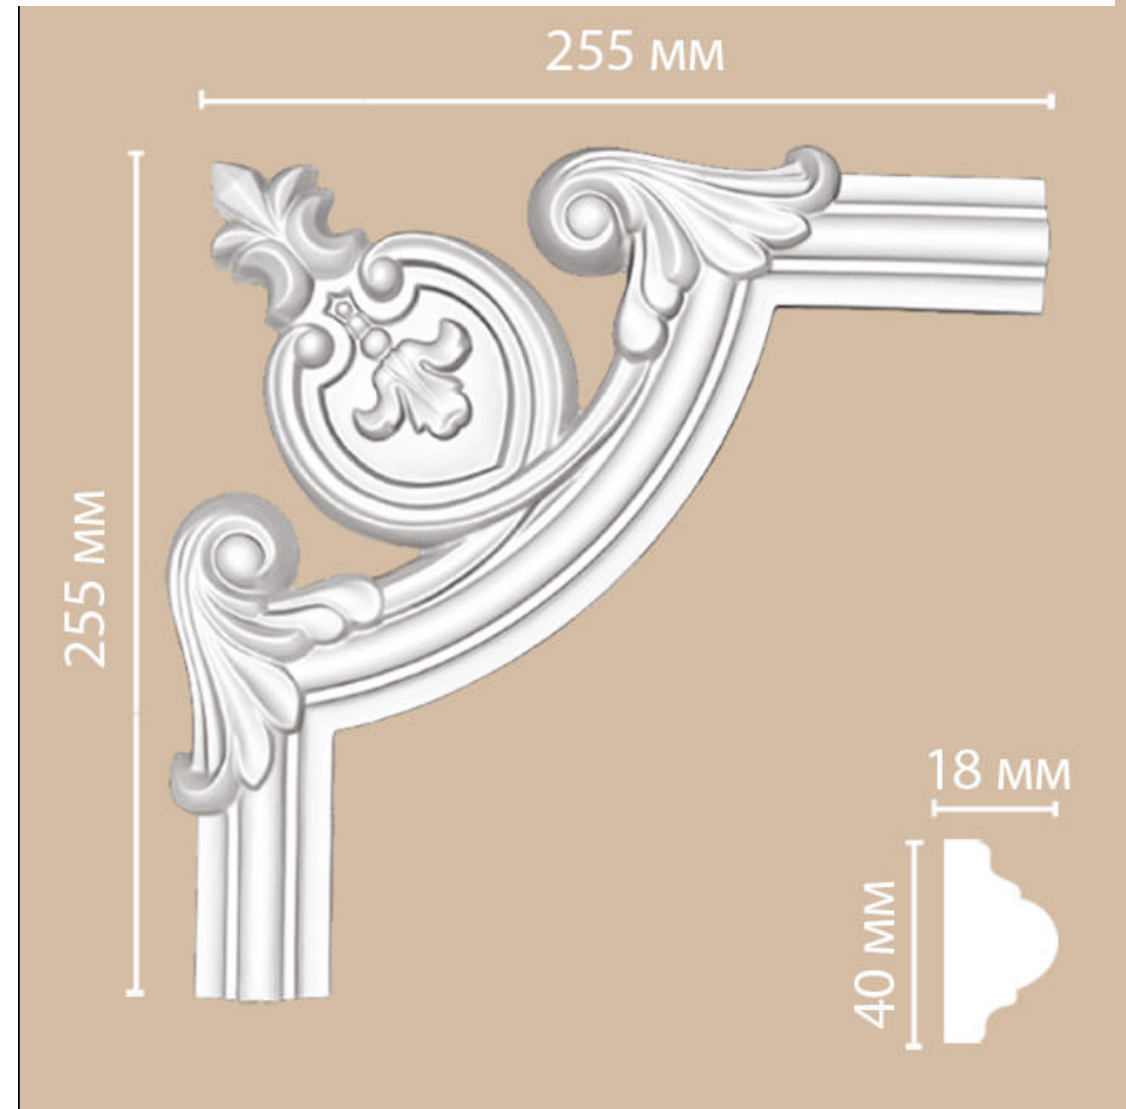

Угол Decomaster 97010-5 (255x255x18 мм)

Код товара:	142354
Бренд:	Decomaster