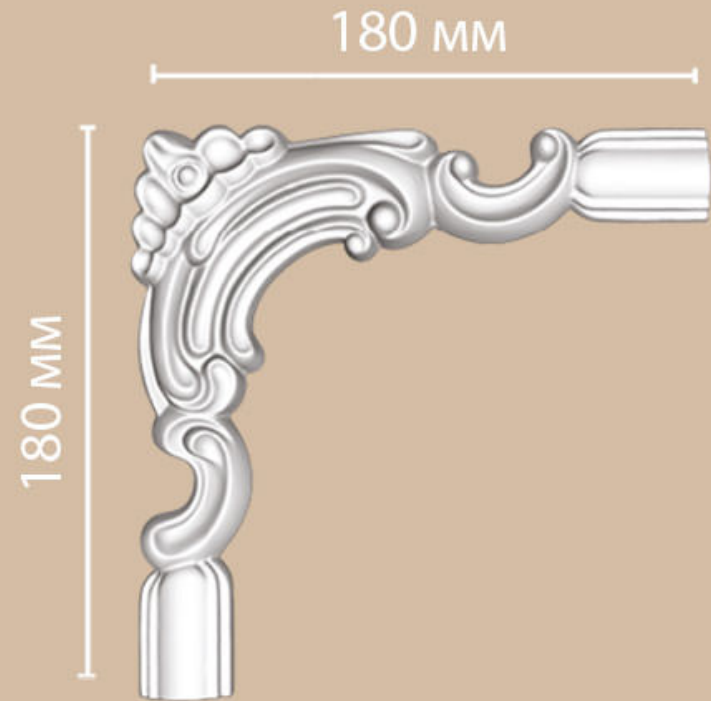

Угол Decomaster DP-8032C (180x180x25 мм)

Код товара:	142413
Бренд:	Decomaster