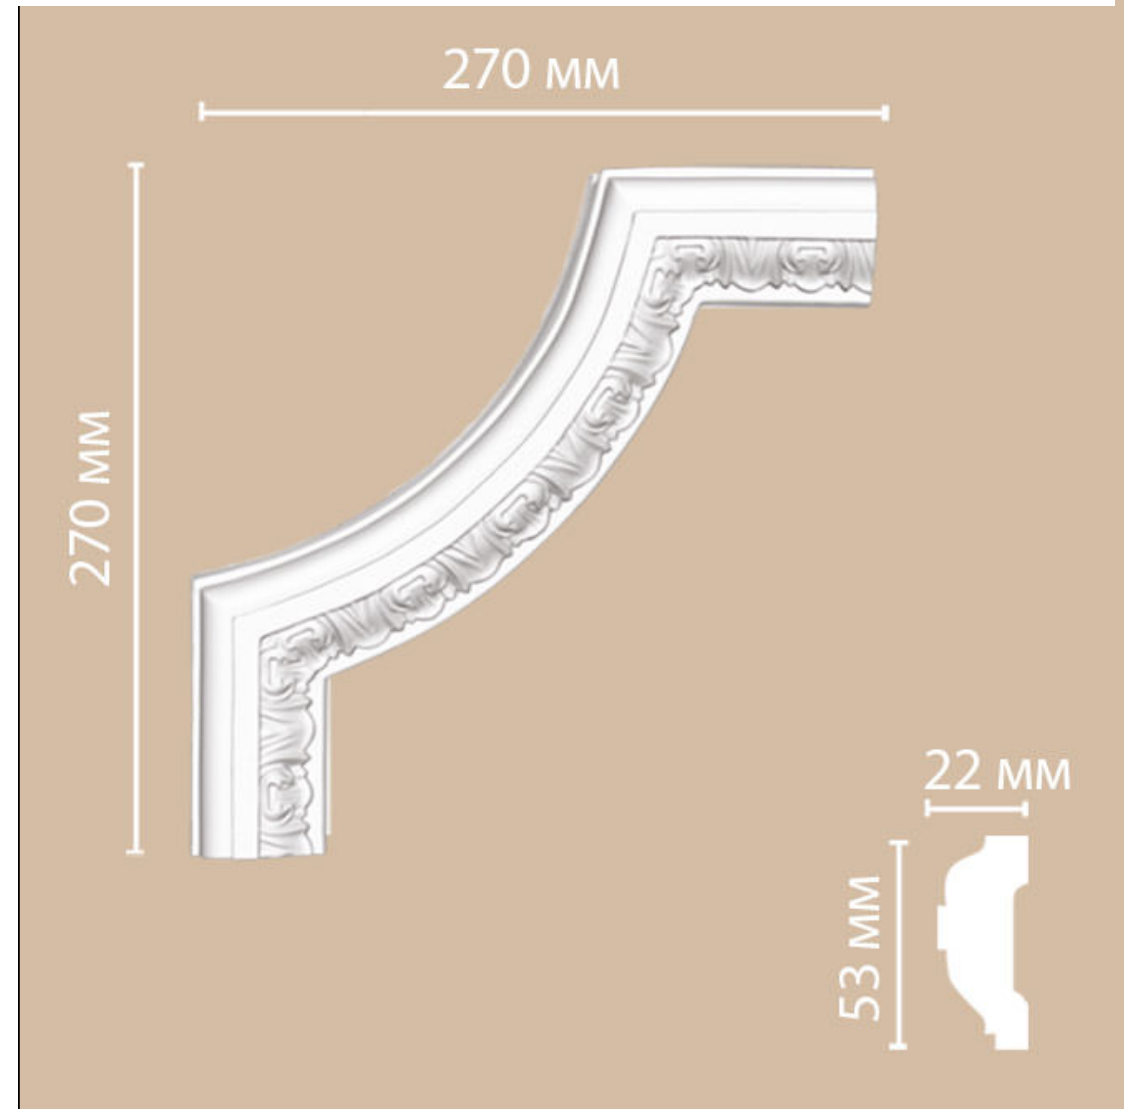

Угол Decomaster DP8053B (270x270x22 мм)

Код товара:	142423
Бренд:	Decomaster