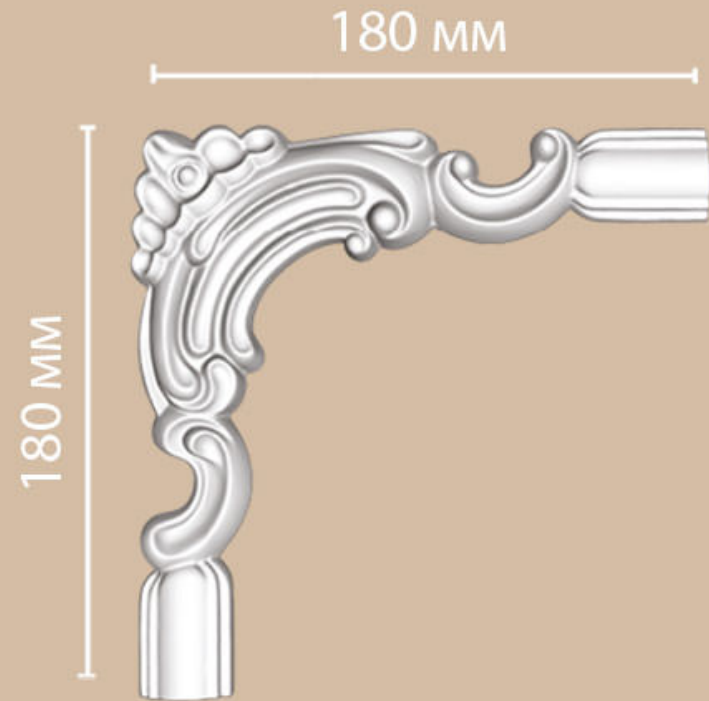

## Угол Decomaster DT-9080-2 (193x193x10 мм)

|             |            |
|-------------|------------|
| Код товара: | 142424     |
| Бренд:      | Decomaster |

## Угол Decomaster-2 DP 8032 B/300 (140x140x12 мм)

|             |            |
|-------------|------------|
| Код товара: | 217104     |
| Бренд:      | Decomaster |

## Угол Decomaster-2 DP 8032 C/100 (180x180x25 мм)

|             |            |
|-------------|------------|
| Код товара: | 217105     |
| Бренд:      | Decomaster |