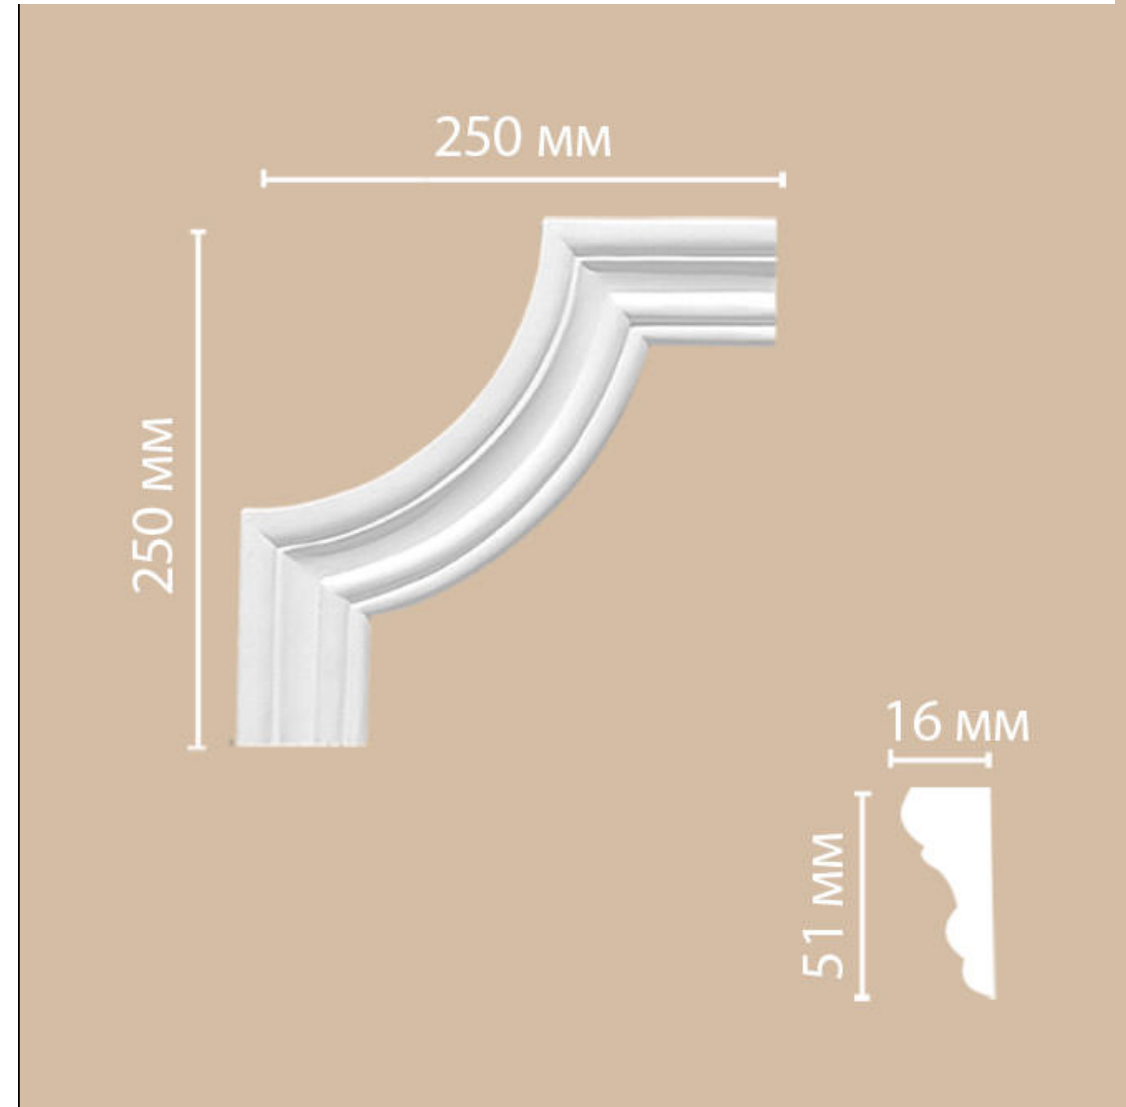

Угол Decomaster 97164-2 (250x250x16 мм)

Код товара:	142371
Бренд:	Decomaster