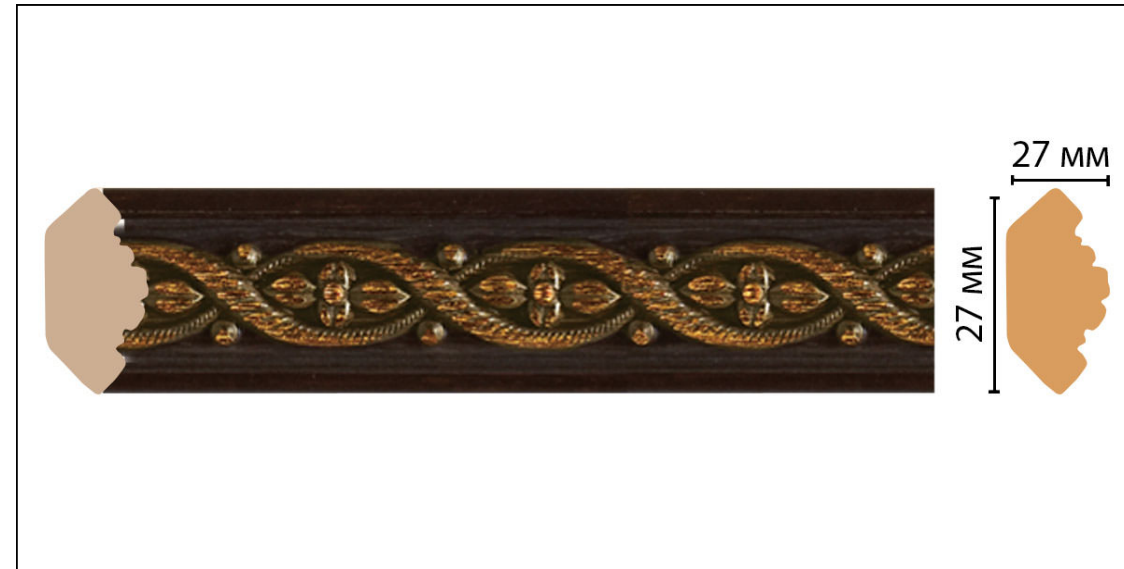

Угол Decomaster 157M-1 (27x27x2400 мм)

Код товара:	142342
Бренд:	Decomaster