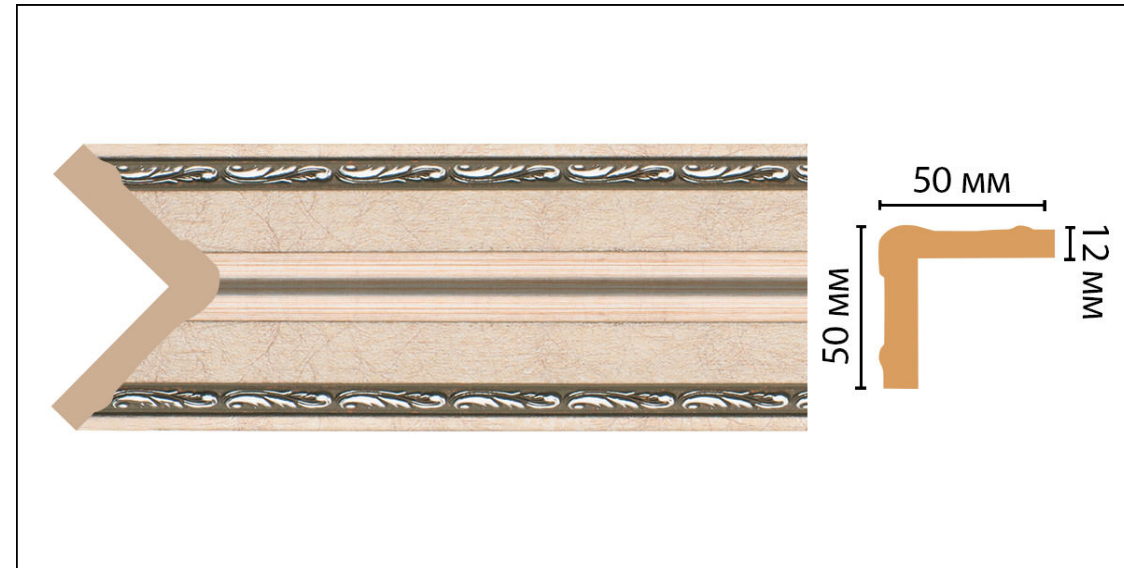

Угол Decomaster 142-59 (50x50x2400 мм)

Код товара:	142333
Бренд:	Decomaster