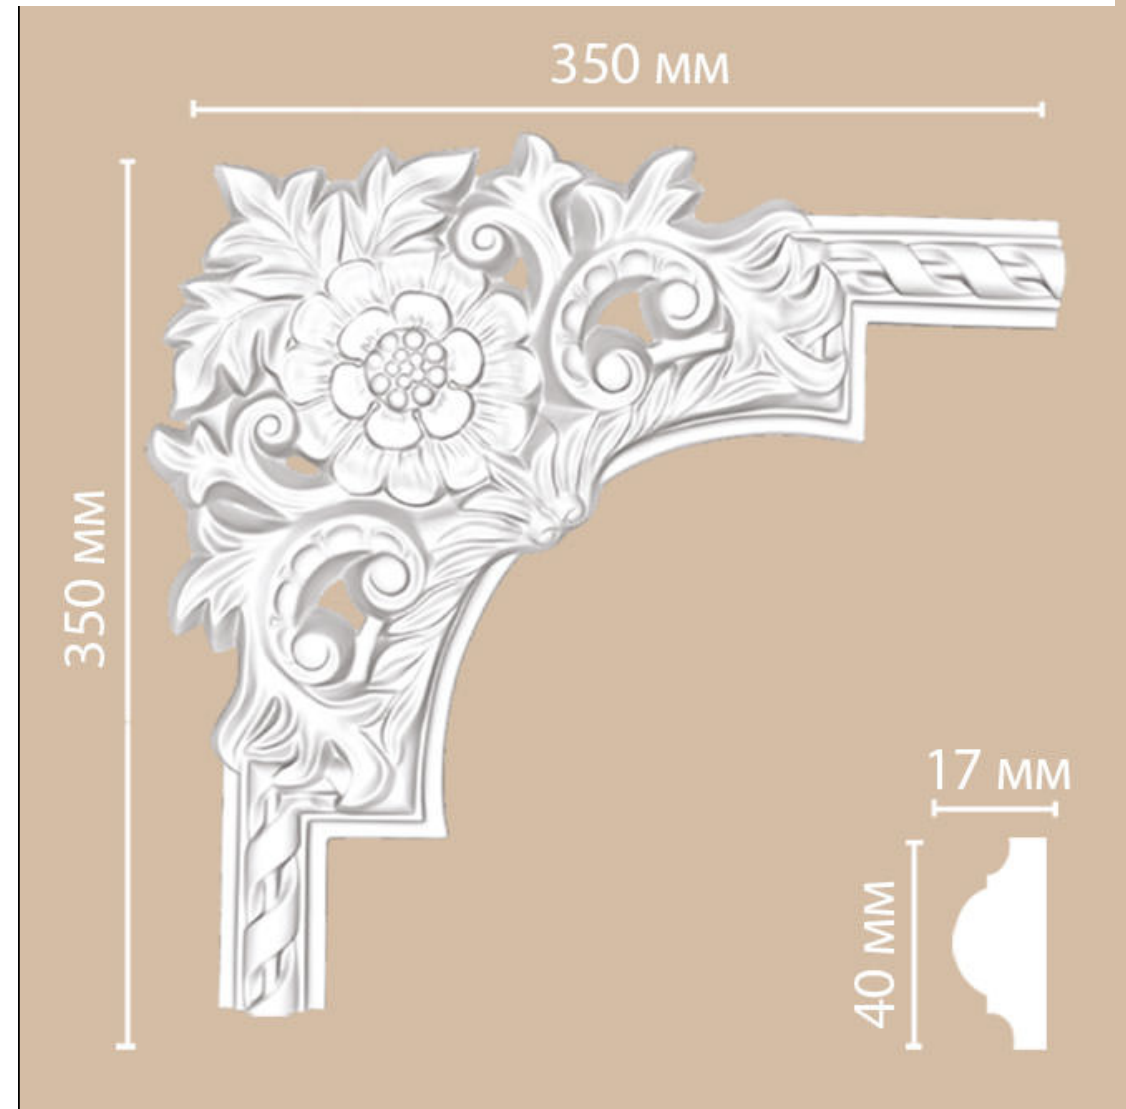

Угол Decomaster DP8050A (350x350x30 мм)

Код товара:	142415
Бренд:	Decomaster