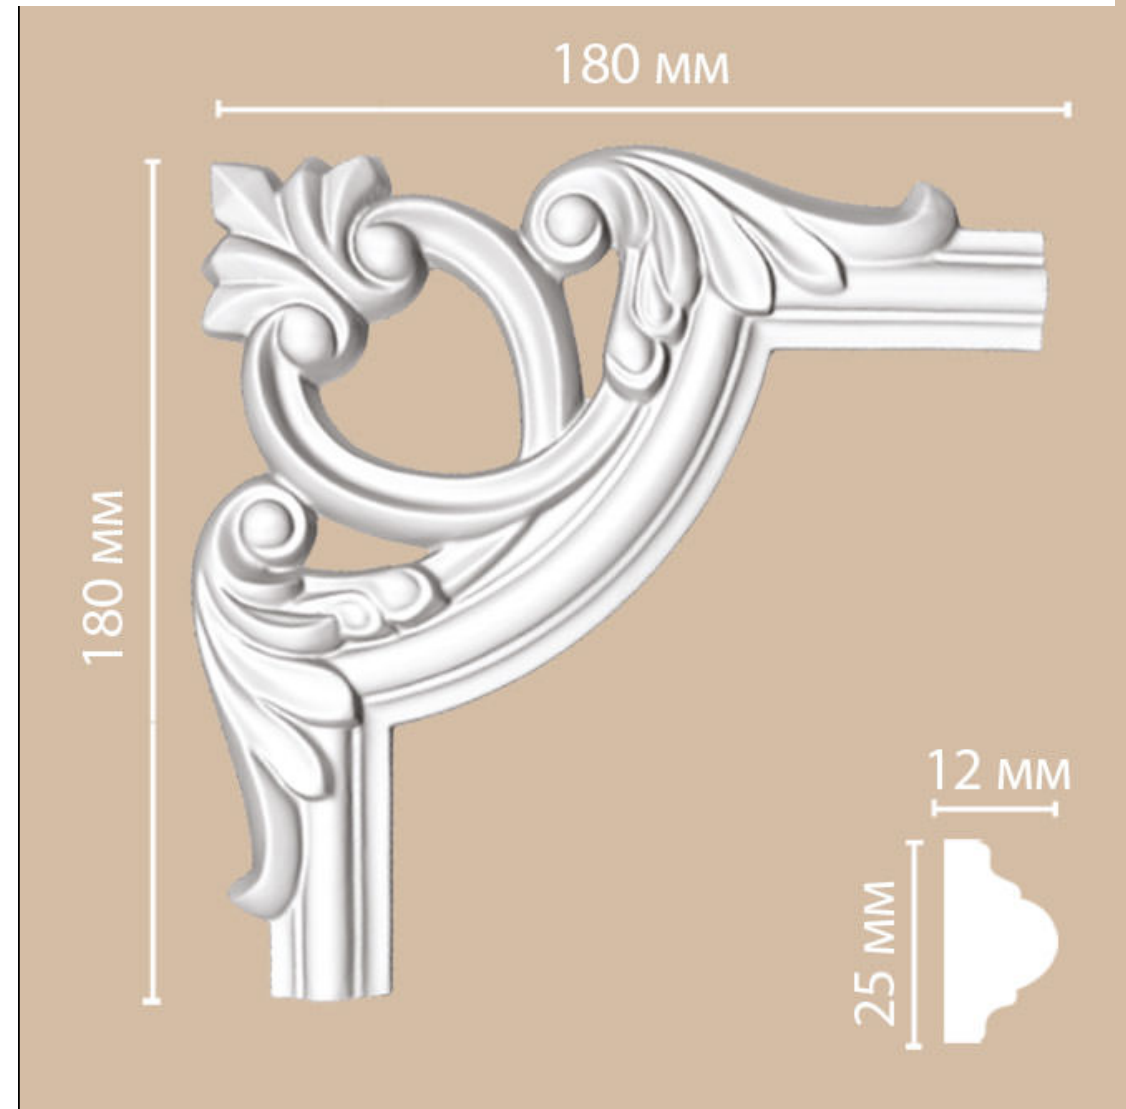

Угол Decomaster 97012-6 (180x180x12 мм)

Код товара:	142361
Бренд:	Decomaster