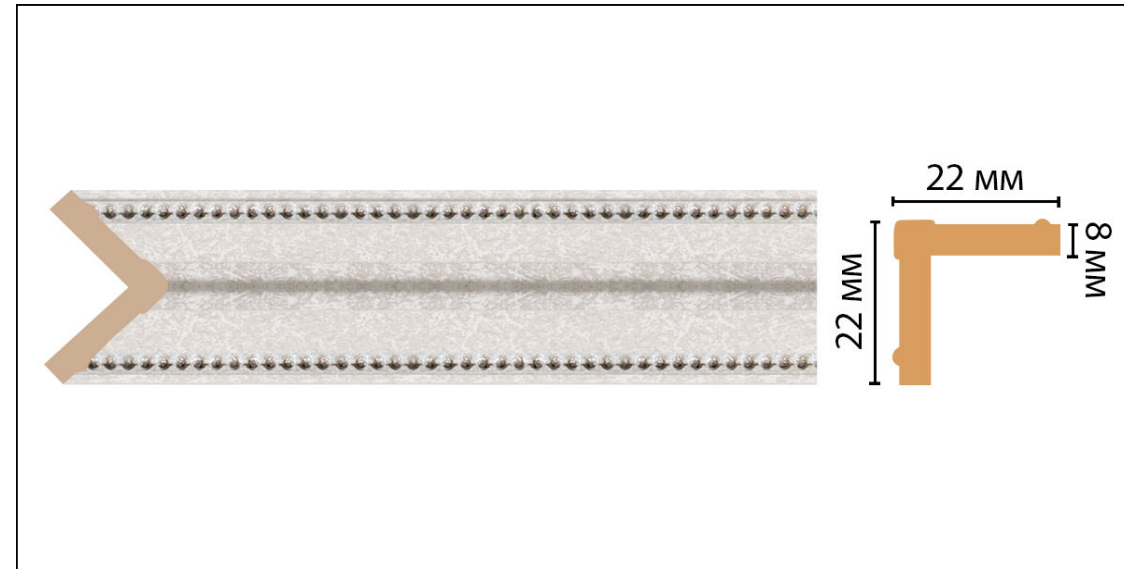

Угол Decomaster 116M-19D ДМ (22x22x2400 мм)

Код товара:	142252
Бренд:	Decomaster