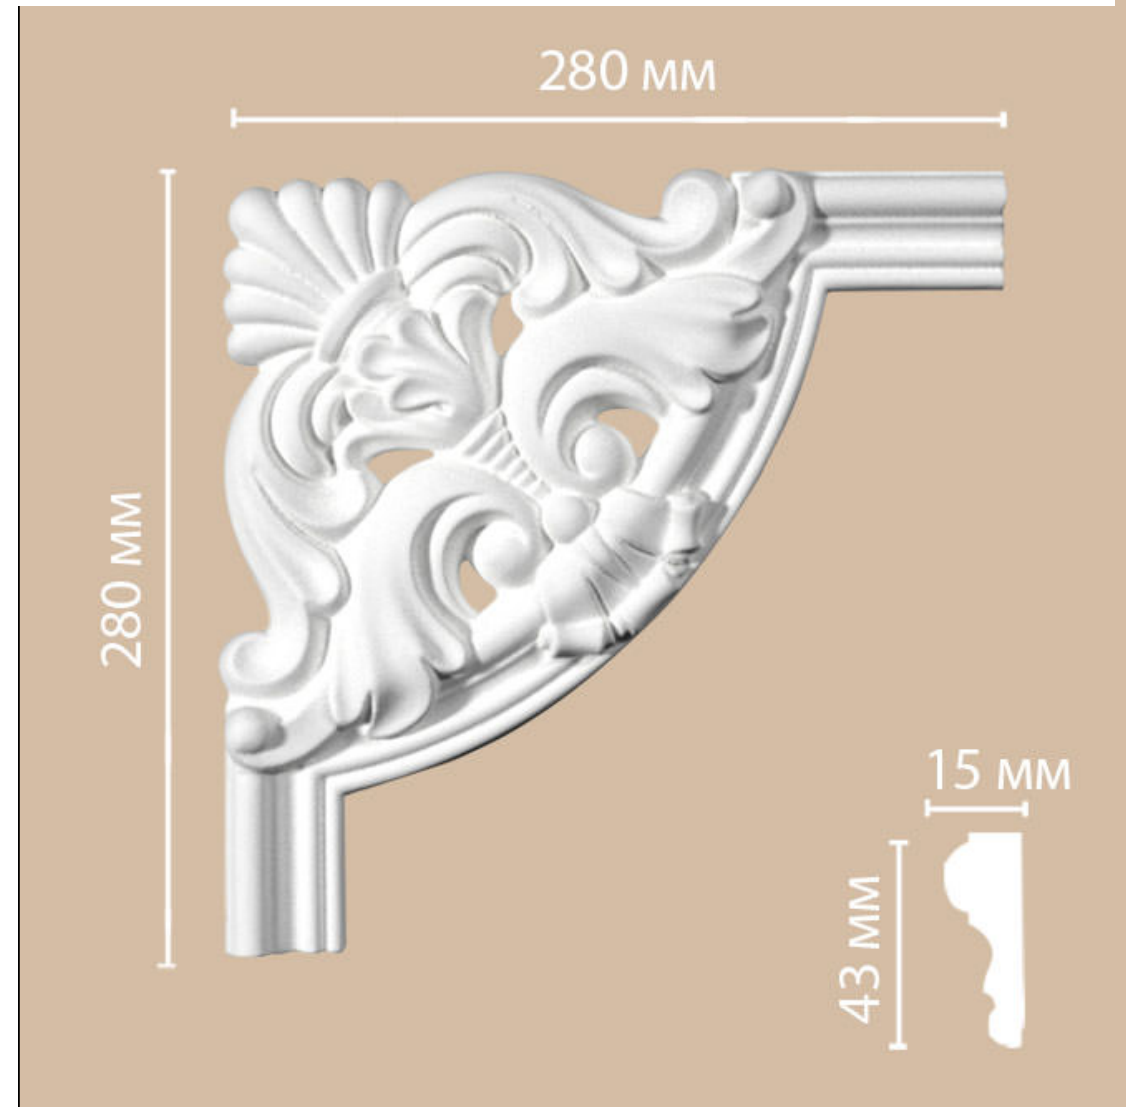

Угол Decomaster 97154-1 (280x280x28 мм)

Код товара:	142369
Бренд:	Decomaster