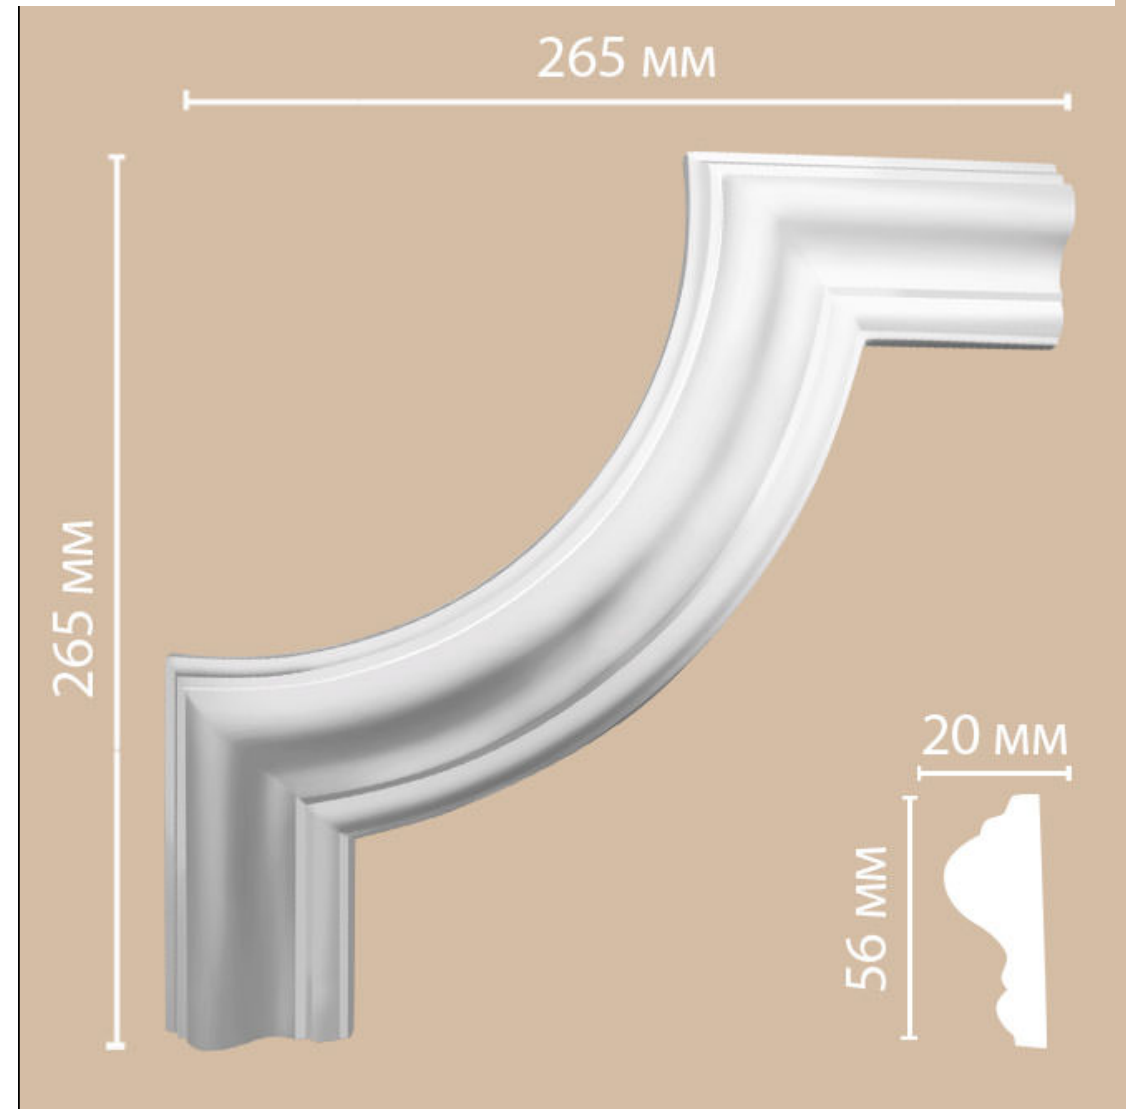

Угол Decomaster 97620-2 (265x265x20 мм)

Код товара:	142372
Бренд:	Decomaster