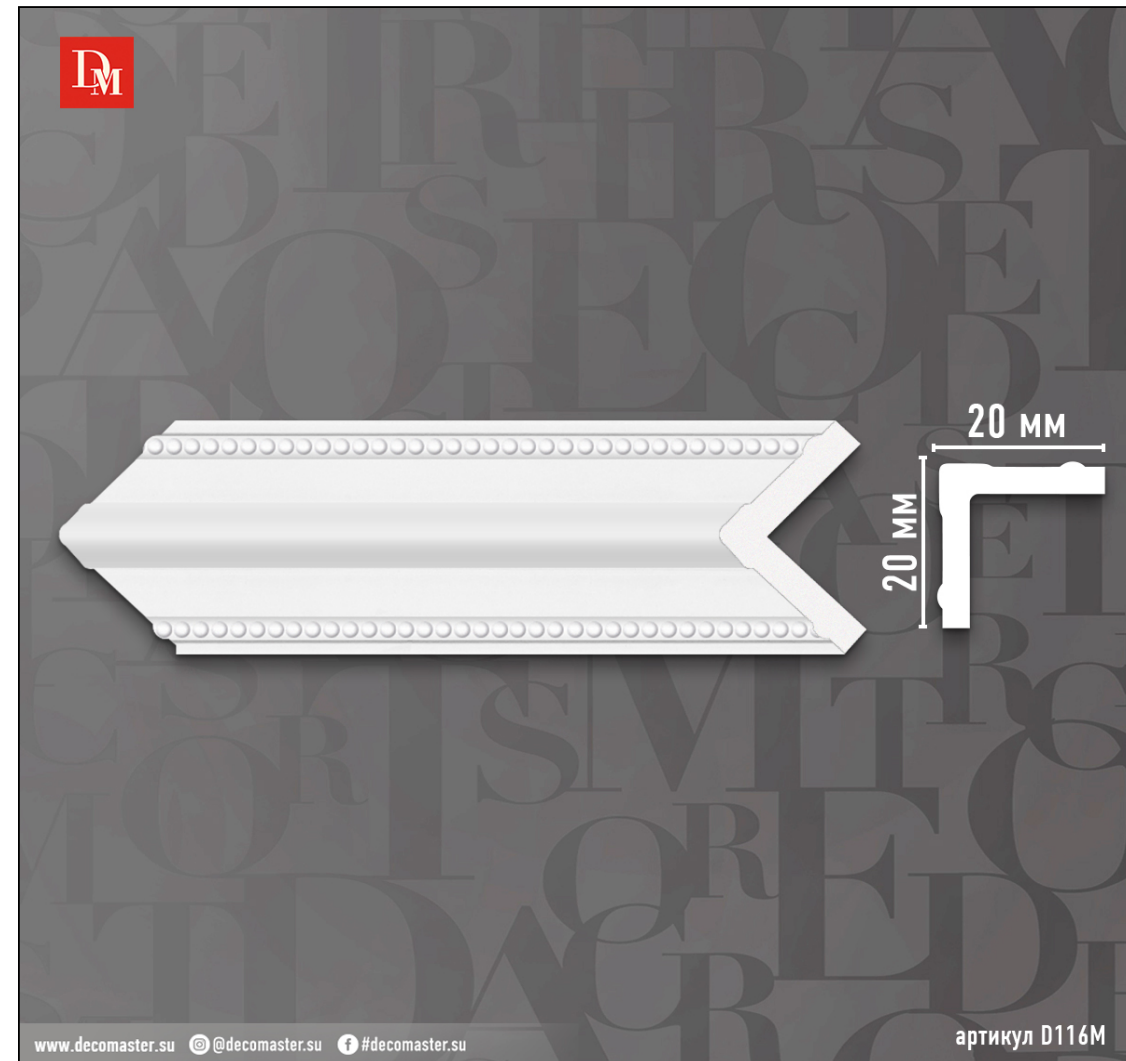

Угол Decomaster 116M-63 ДМ (22x22x2400 мм)

Код товара:	142266
Бренд:	Decomaster