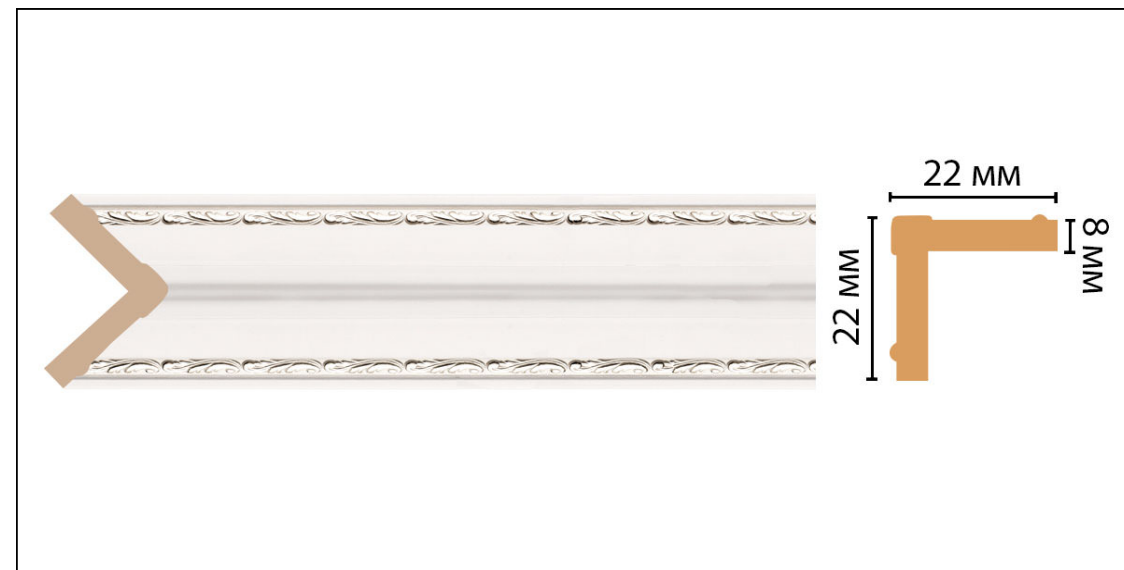

Угол Decomaster 116М-60 ДМ (22x22x2400 мм)

Код товара:	142264
Бренд:	Decomaster