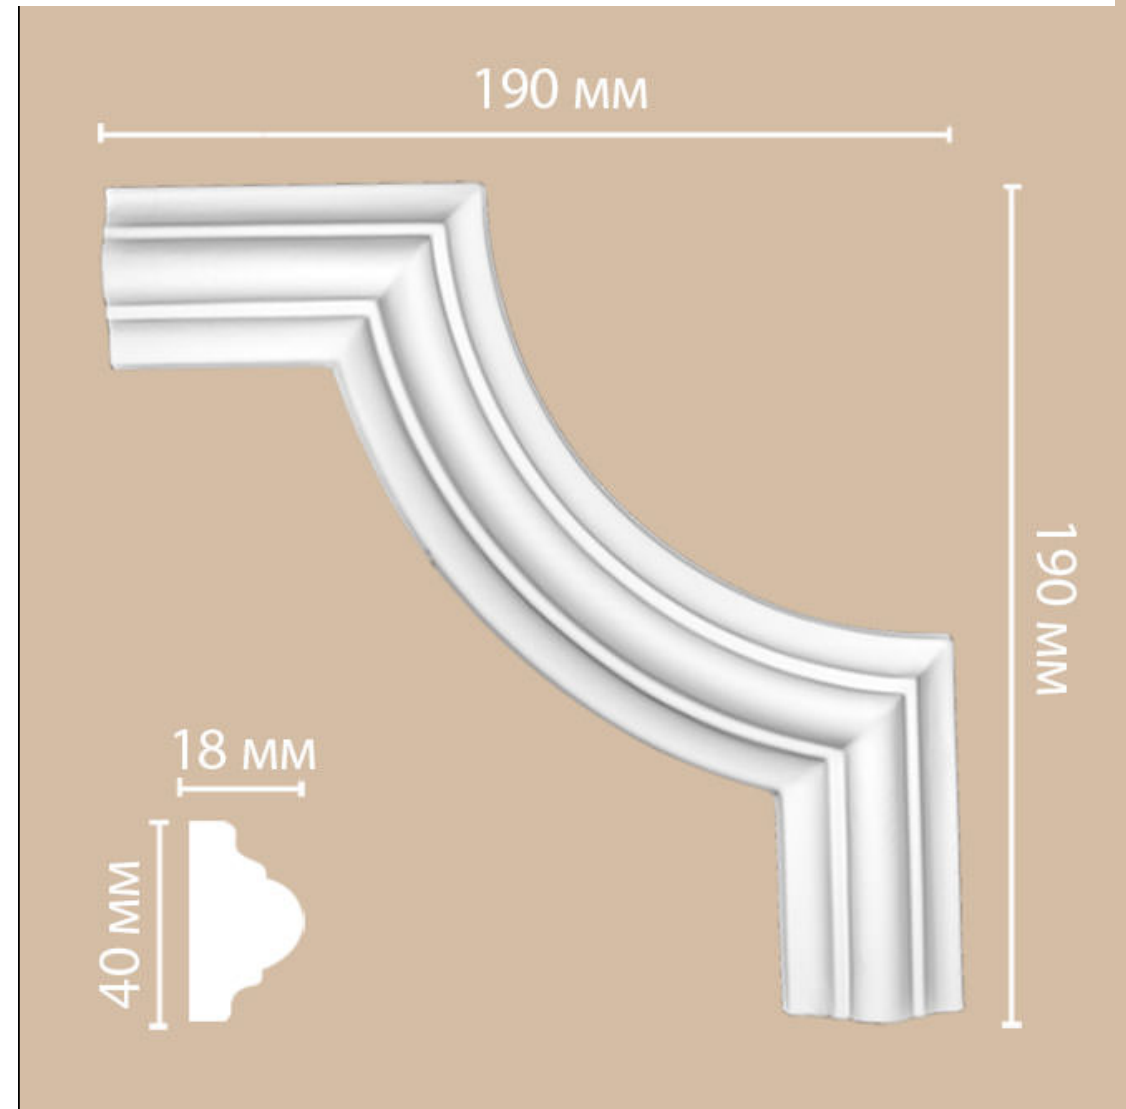

Угол Decomaster 97010-8 (190x190x18 мм)

Код товара:	142356
Бренд:	Decomaster