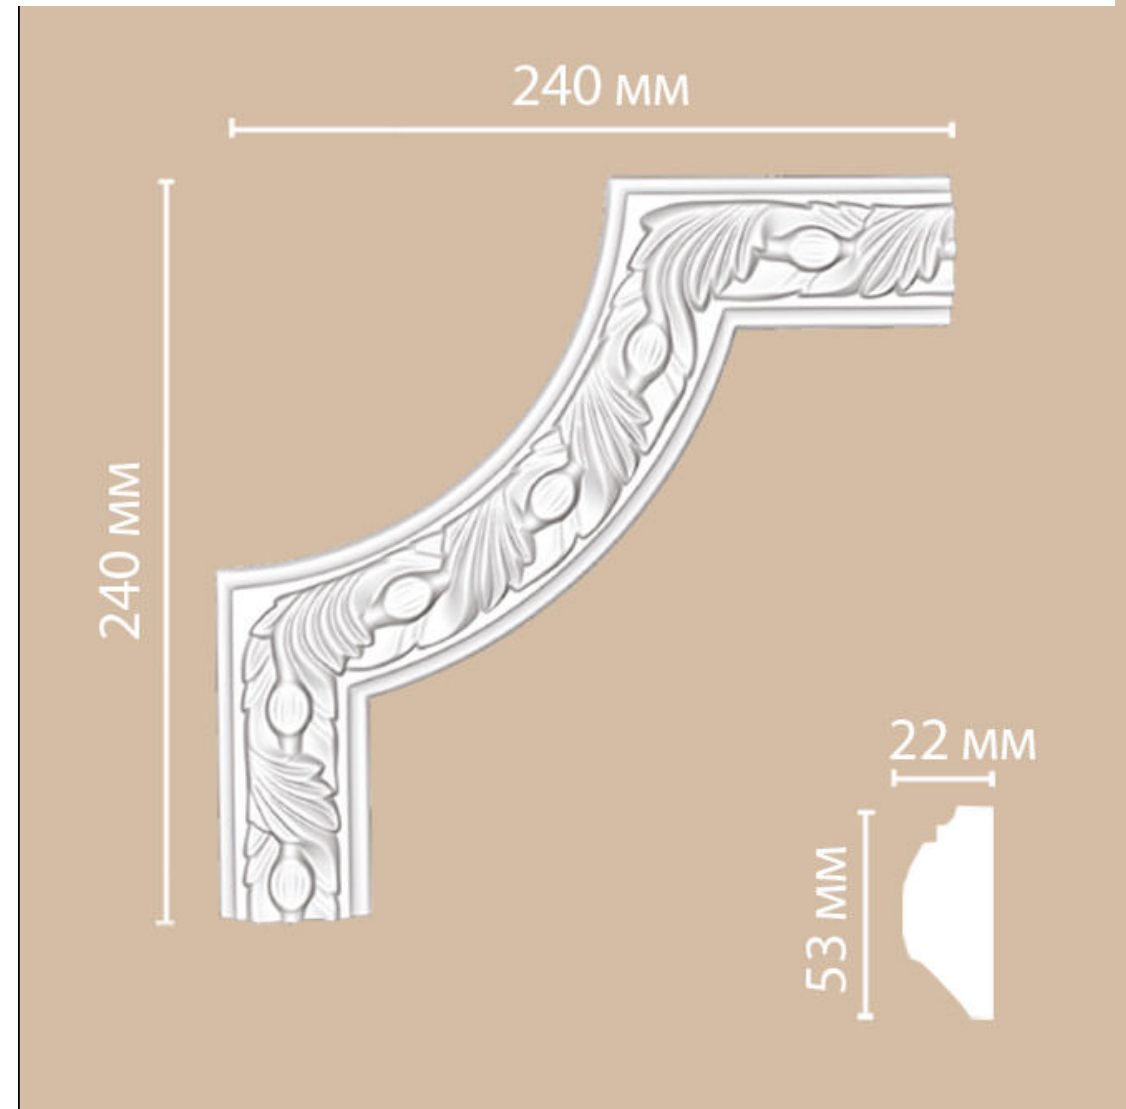

Угол Decomaster 98102-2 (240x240x22 мм)

Код товара:	142383
Бренд:	Decomaster