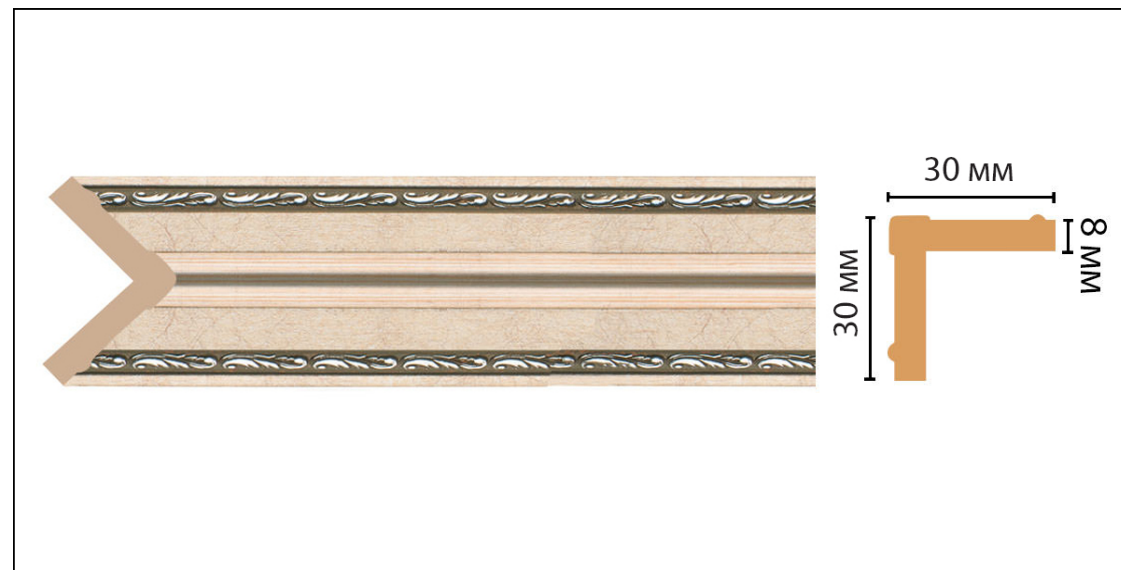

Угол Decomaster 116-59 ДМ (30x30x2400 мм)

Код товара:	142233
Бренд:	Decomaster