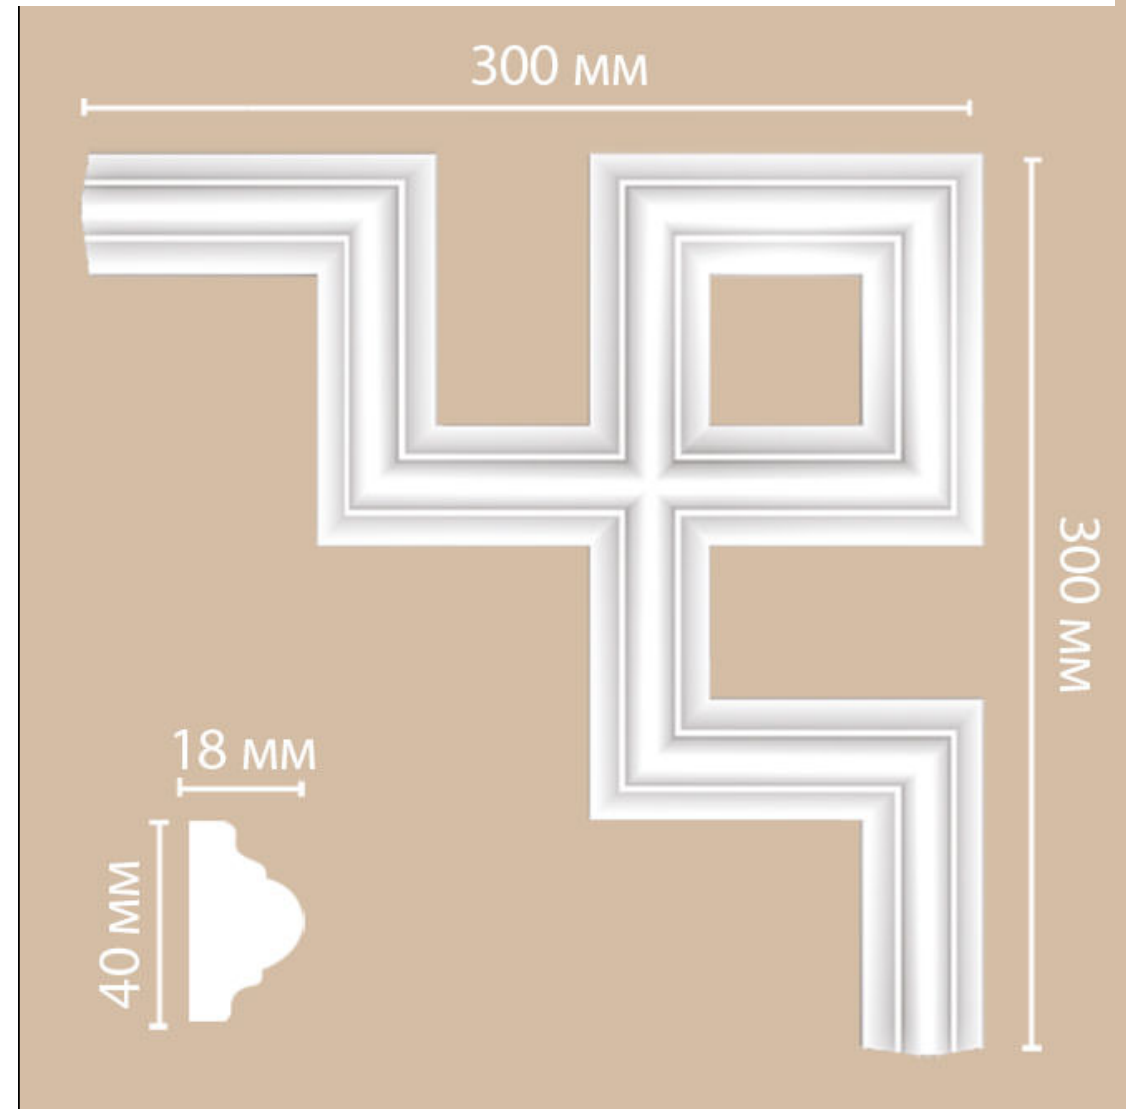

Угол Decomaster 97010-9 (300x300x18 мм)

Код товара:	142357
Бренд:	Decomaster