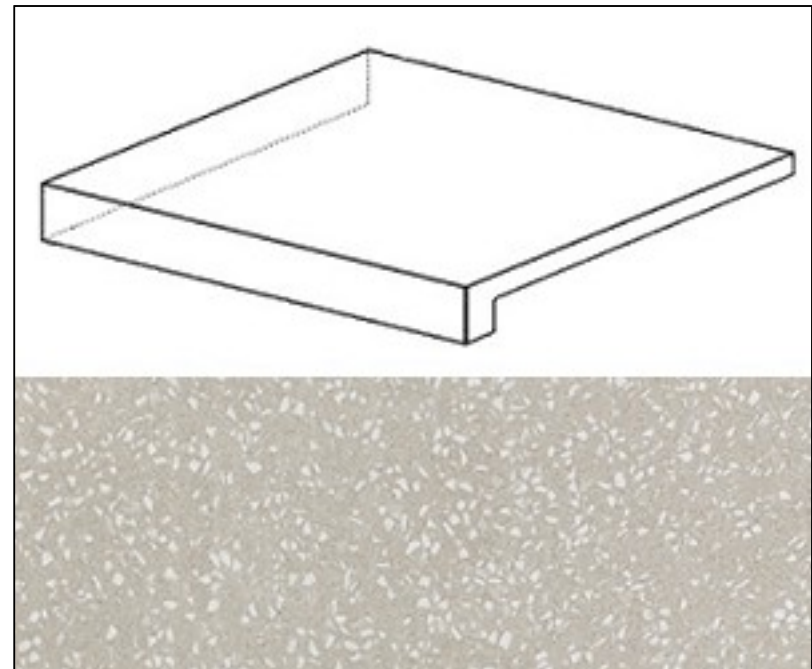

Ступень AS8Z Marvel Gems Terrazzo Pearl Scalino Ang. Sx 33x33 Atlas Concorde Italy

Код товара:	14314
Бренд:	Atlas Concorde Italy