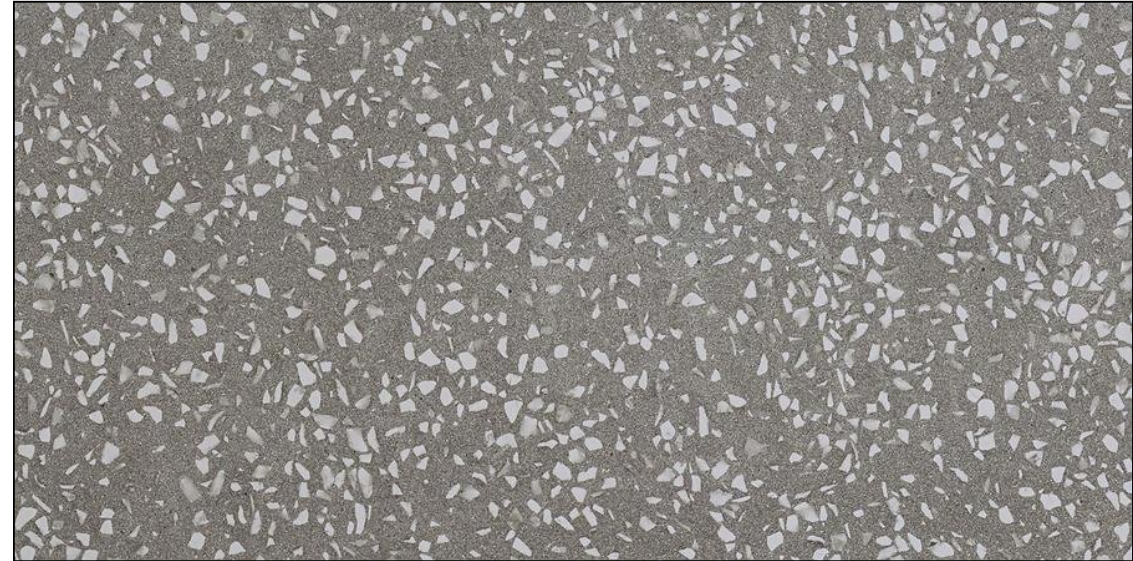

Настенная плитка 9MTR Marvel Gems Terrazzo Grey 40x80 Atlas Concorde Italy

Код товара:	14210
Бренд:	Atlas Concorde Italy