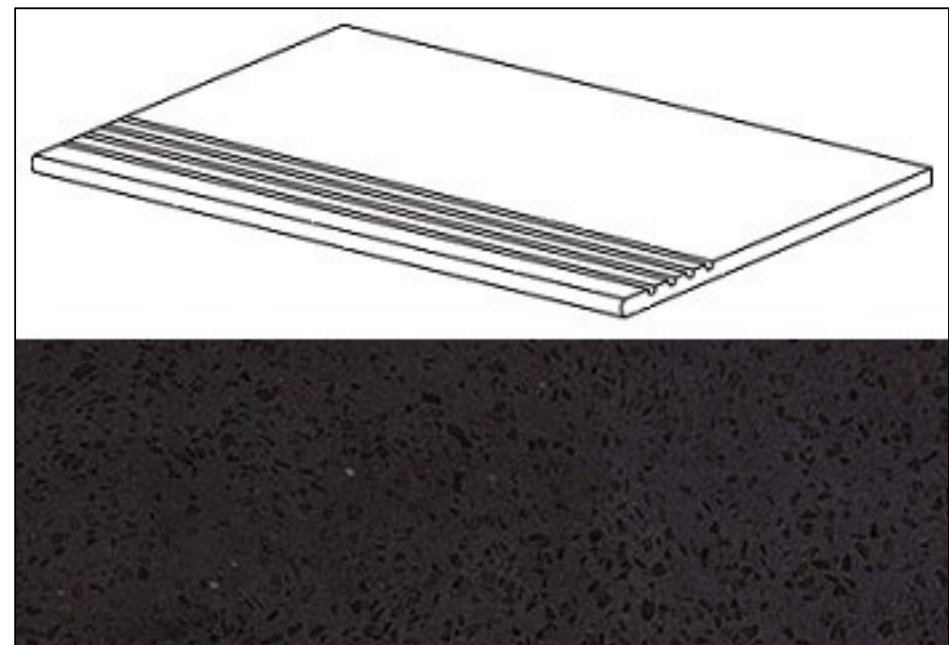

Ступень AUDF Marvel Gems Terrazzo Black Gradino 30x60 Atlas Concorde Italy

Код товара:	14349
Бренд:	Atlas Concorde Italy