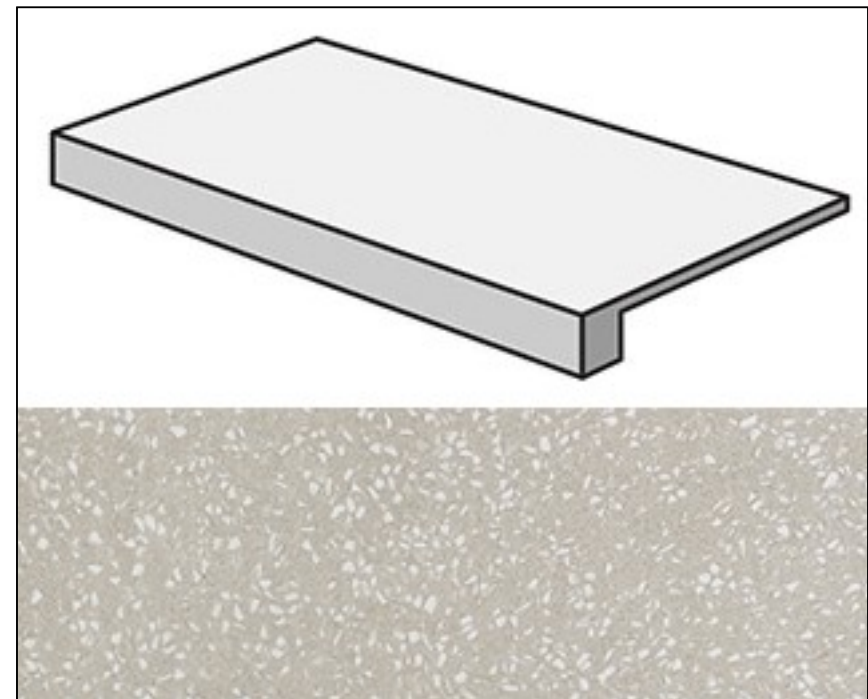

Ступень AS8P Marvel Gems Terrazzo Pearl Scalino 33x60 Atlas Concorde Italy

Код товара:	14304
Бренд:	Atlas Concorde Italy