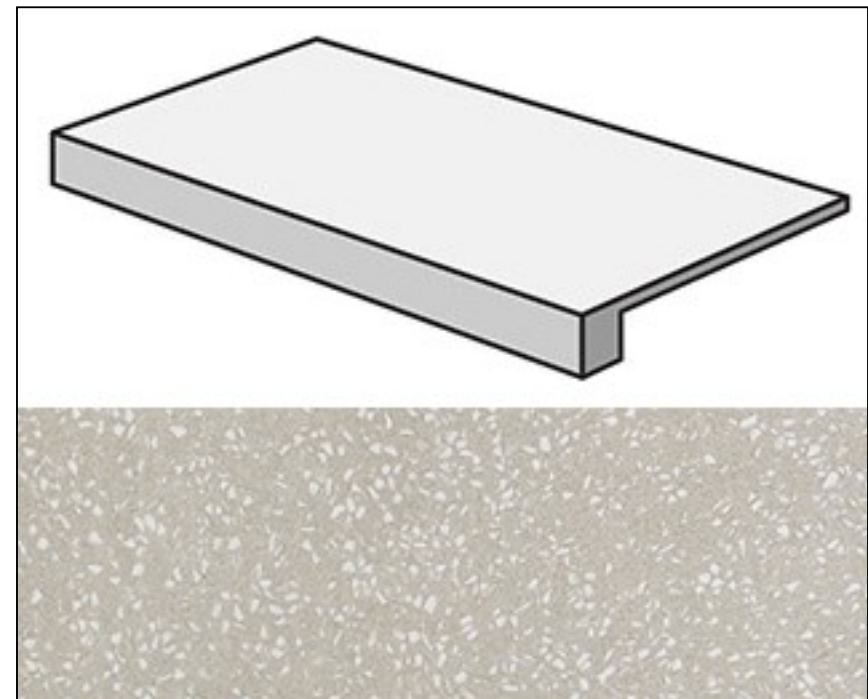

Ступень AT9T Marvel Gems Terrazzo Pearl Scalino Matt 33x60 Atlas Concorde Italy

Код товара:	14326
Бренд:	Atlas Concorde Italy