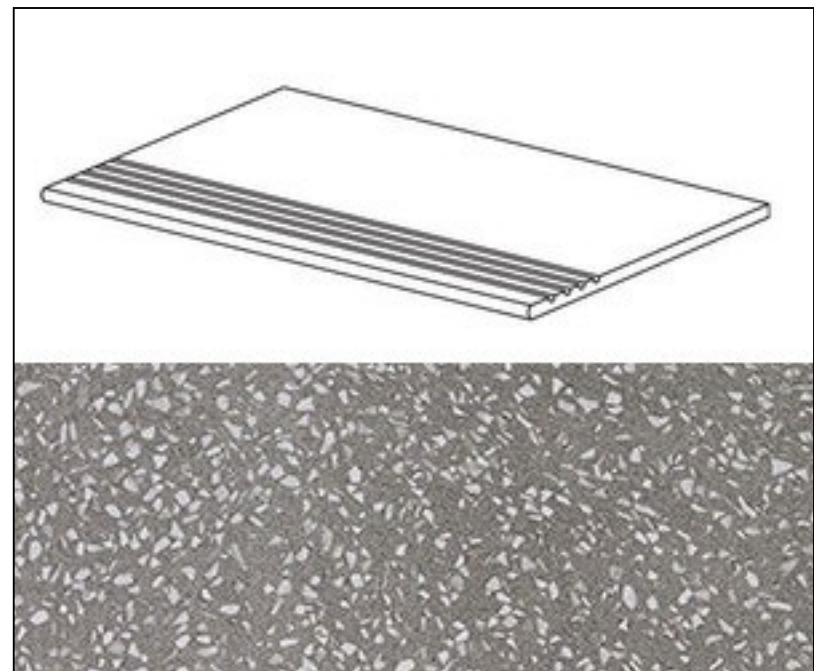

Ступень AUDE Marvel Gems Terrazzo Grey Gradino Matt 30x60 Atlas Concorde Italy

Код товара: 14348

Бренд: Atlas Concorde Italy