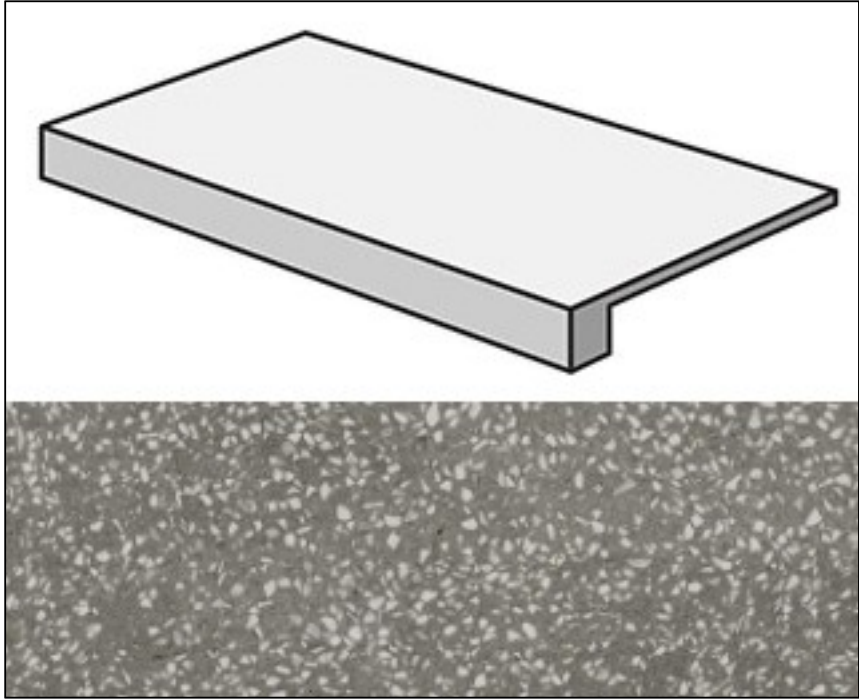

Ступень AS8R Marvel Gems Terrazzo Grey Scalino 33x60 Atlas Concorde Italy

Код товара:	14306
Бренд:	Atlas Concorde Italy