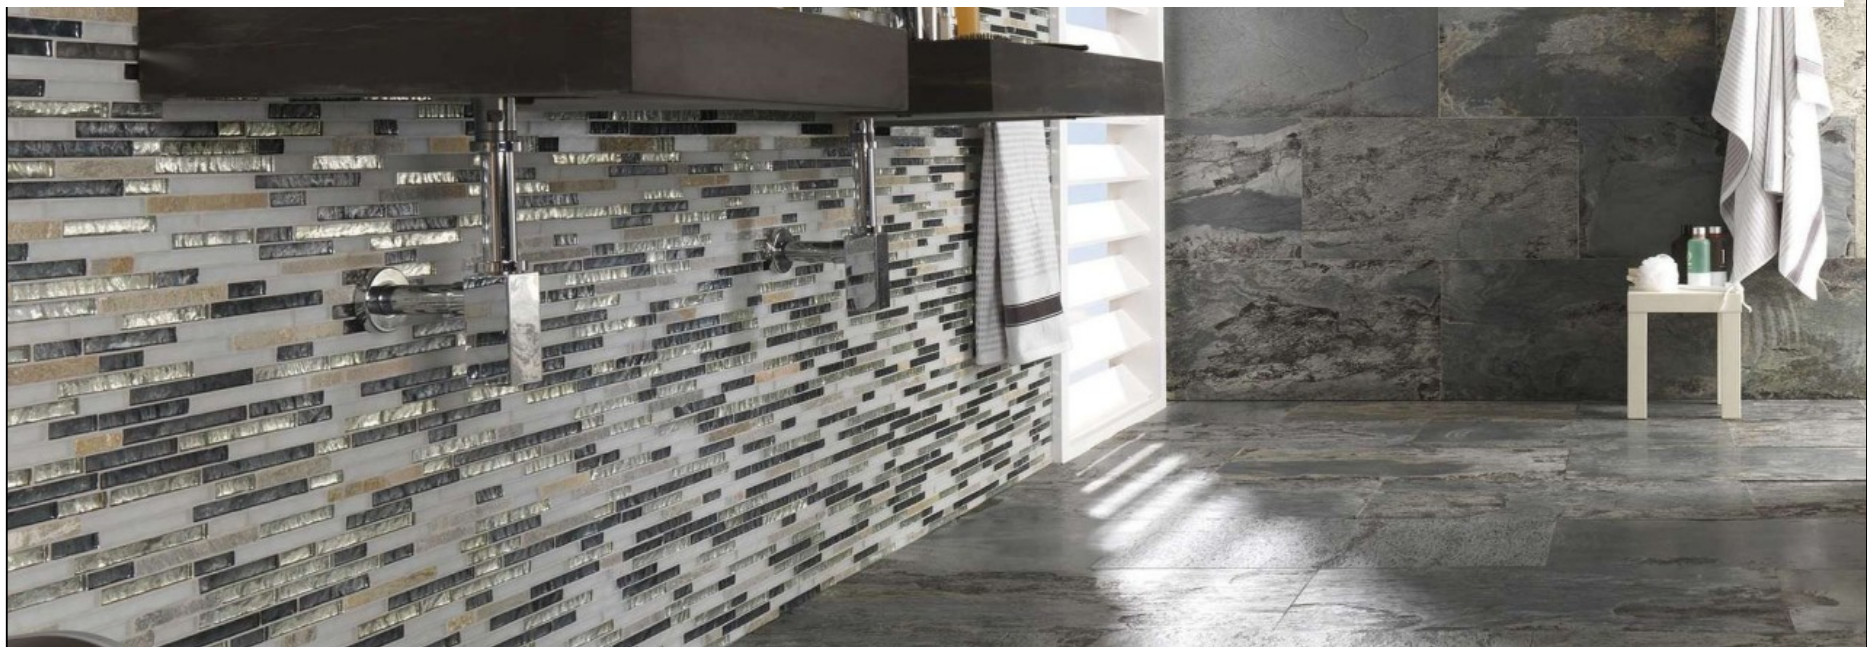

Альбино (Kerama Marazzi)