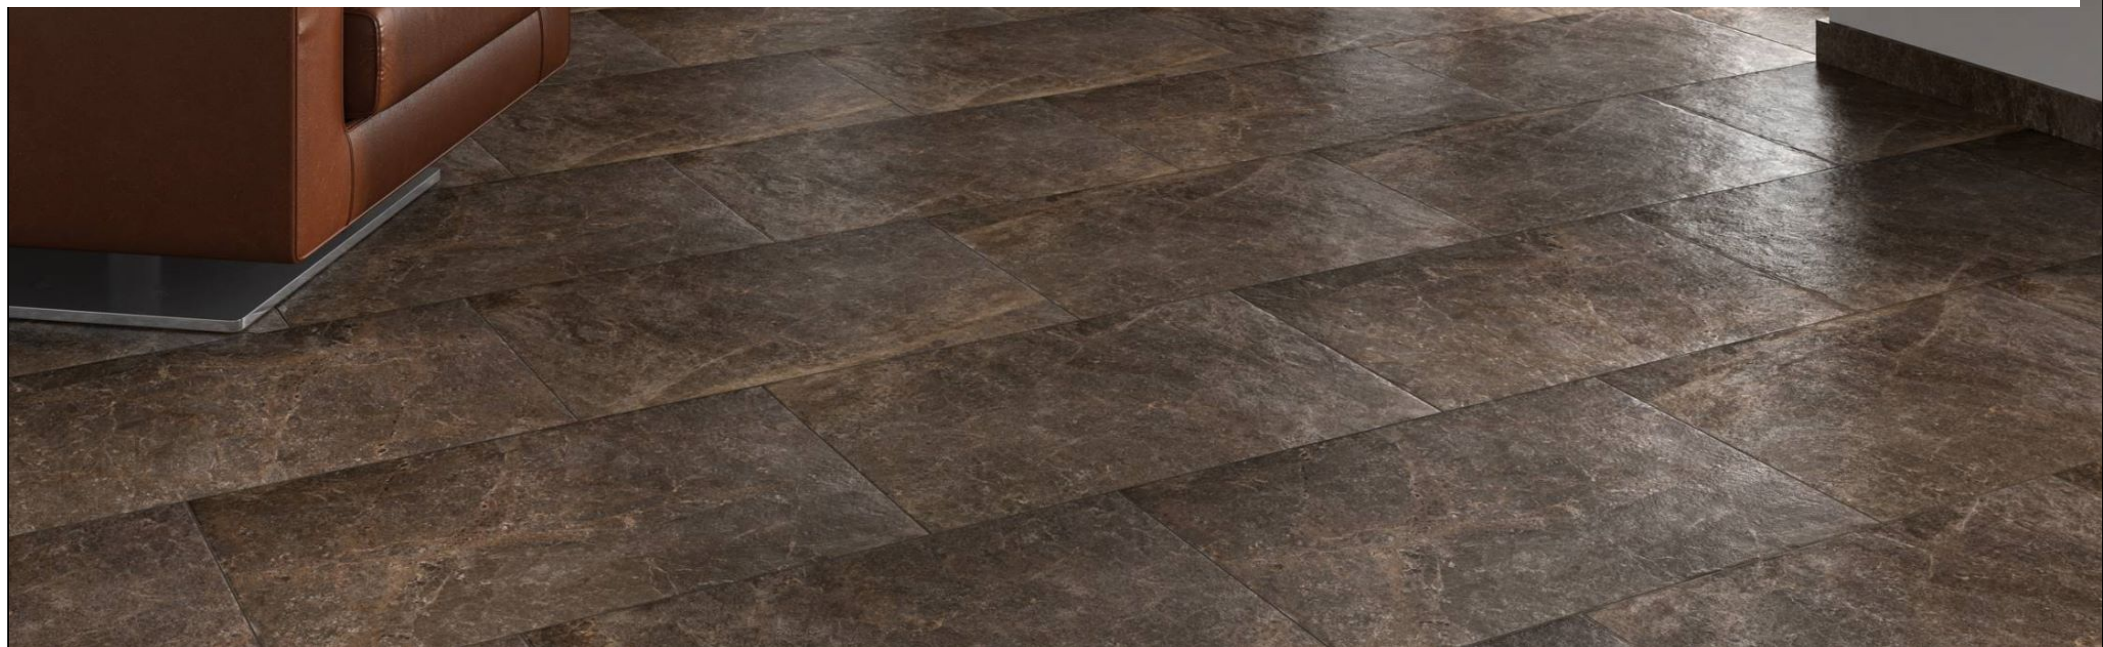

Сильвер Рут (Kerama Marazzi)