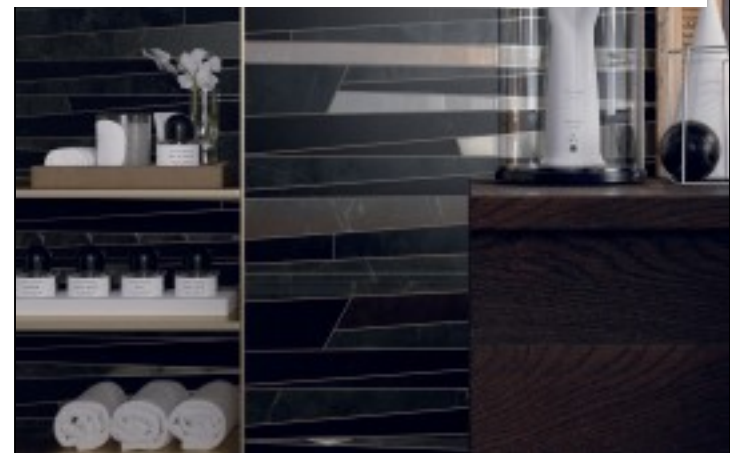

Newluxe (Marca Corona)

Newluxe (Marca Corona)

Newluxe (Marca Corona)

Newluxe (Marca Corona)

Newluxe (Marca Corona)

Newluxe (Marca Corona)

Бордюр Marca Corona Newluxe Black Bordo 6x30.5

Код товара:	144759
Бренд:	Marca Corona