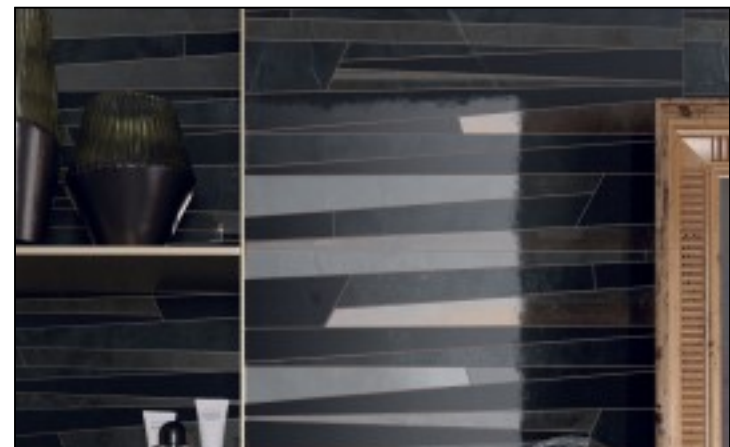

Newluxe (Marca Corona)

Newluxe (Marca Corona)

Newluxe (Marca Corona)

Newluxe (Marca Corona)

Newluxe (Marca Corona)

Newluxe (Marca Corona)

Бордюр Marca Corona Newluxe Black Bordo 6x30.5

Код товара:	144759
Бренд:	Marca Corona