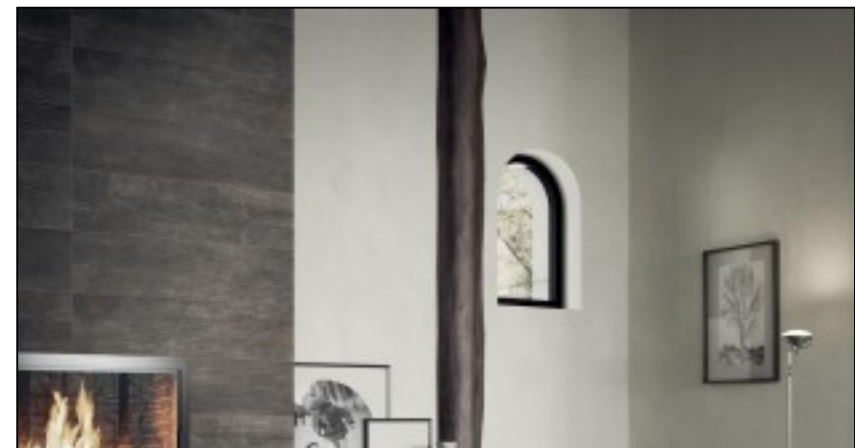

Fossil (Serenissima Cir)

Fossil (Serenissima Cir)

Fossil (Serenissima Cir)

Fossil (Serenissima Cir)

Fossil (Serenissima Cir)

Керамогранит Serenissima Cir Fossil Bruno Ret 60x120 1066570

Код товара:	144934
Бренд:	Serenissima Cir