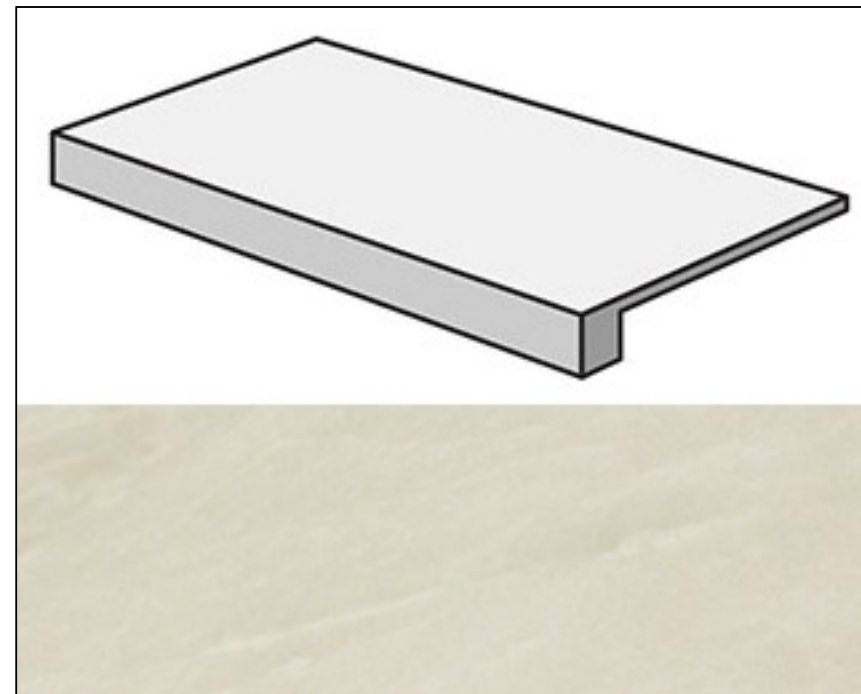

Ступень AFCD Marvel Edge Imperial White Scalino 33x60 Atlas Concorde Italy

Код товара:	14516
Бренд:	Atlas Concorde Italy