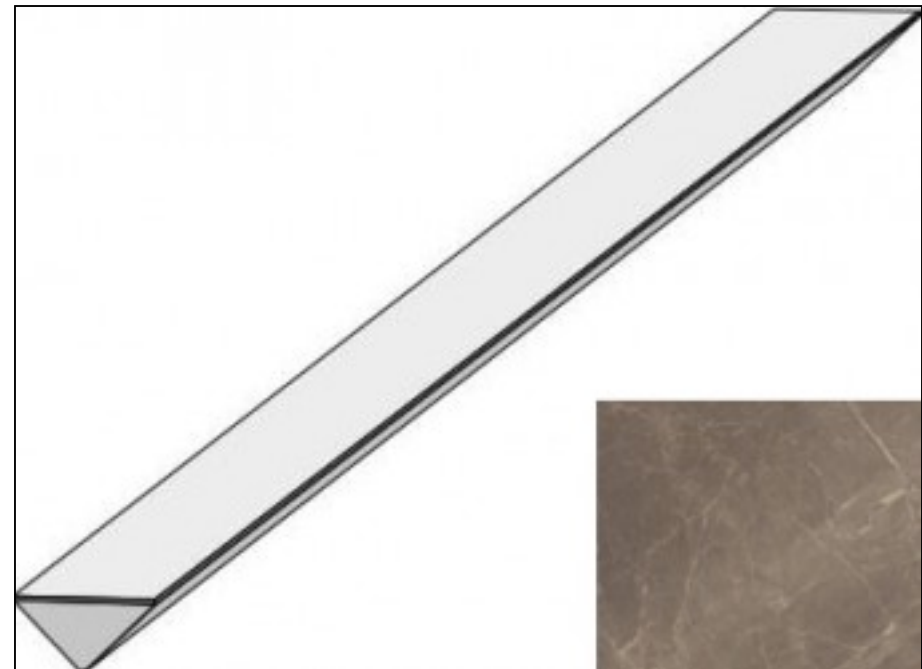

Бордюр LM4G Marvel Edge Gris Supreme Corner 1.4x40 Atlas Concorde Italy

Код товара:	14540
Бренд:	Atlas Concorde Italy