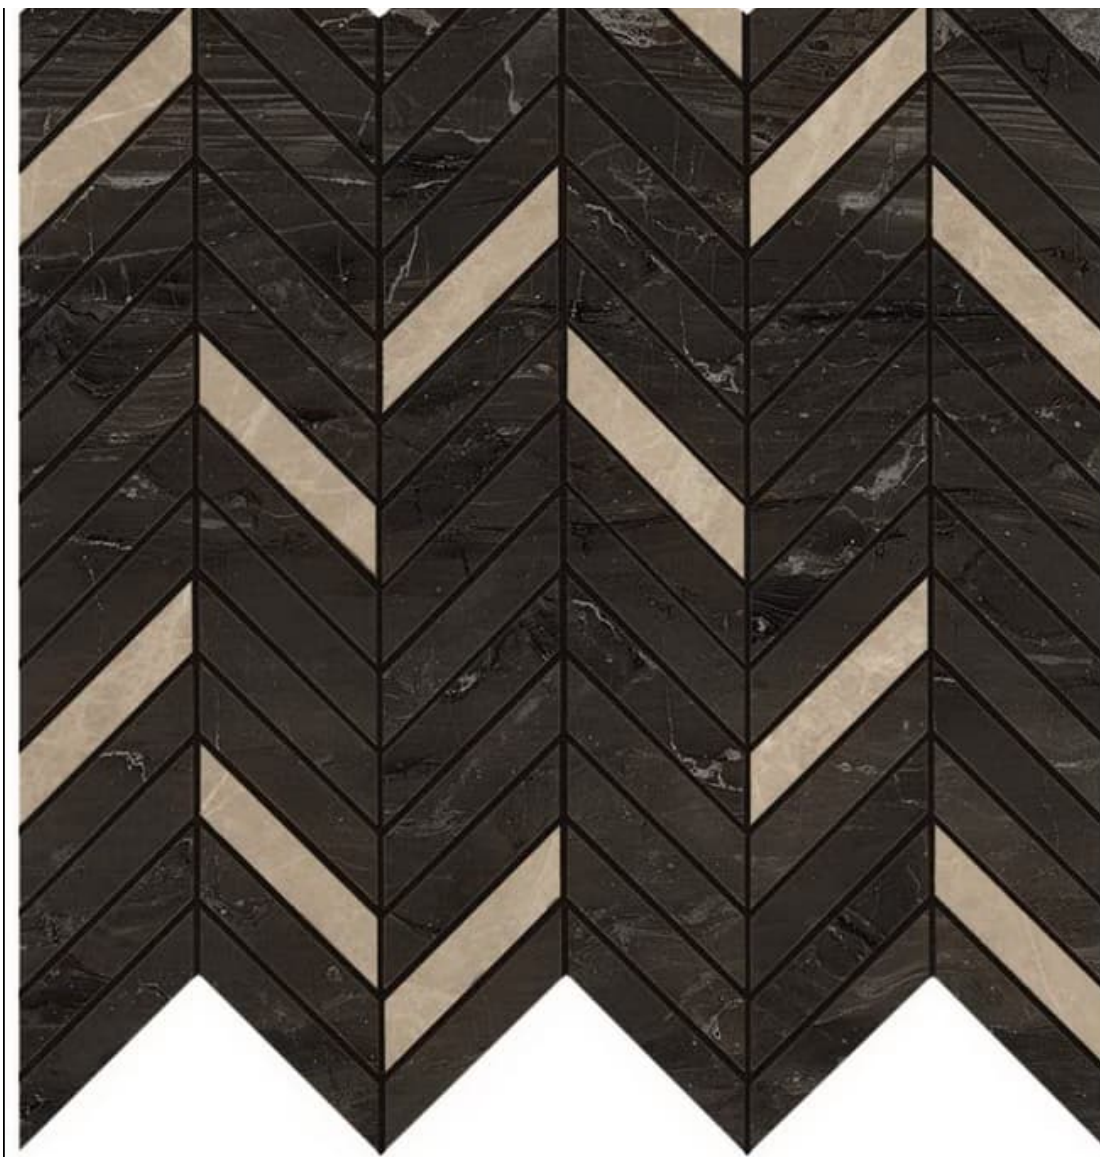

Мозаика напольная AEPR Marvel Edge Absolute Brown Mosaico Twill Lappato 30x31
Atlas Concorde Italy

Код товара:

14455

Бренд:

Atlas Concorde Italy