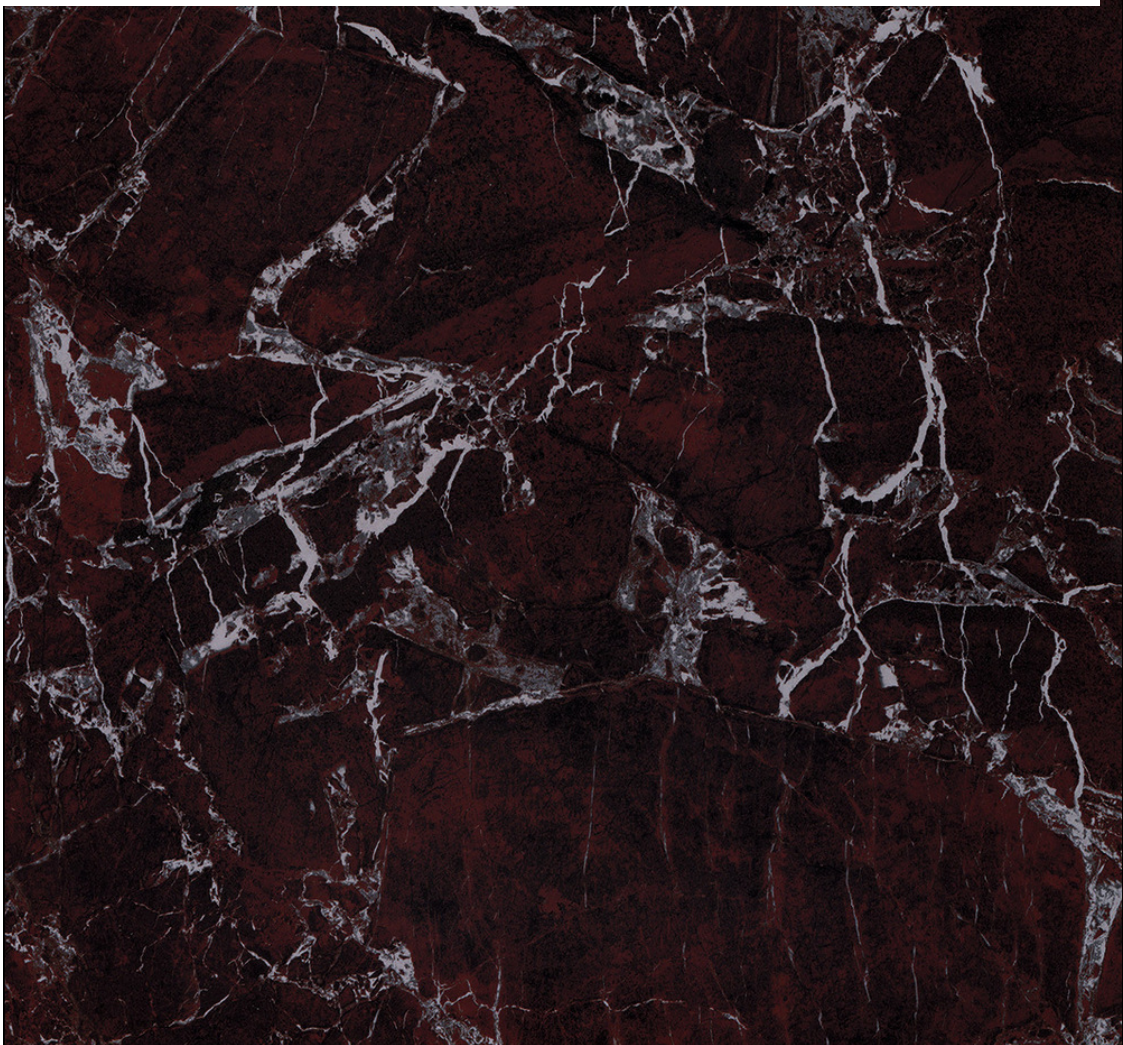

Керамогранит напольный AAI5 Marvel Edge Red Luxury Lappato 75x75 Atlas Concorde Italy

Код товара:	14380
Бренд:	Atlas Concorde Italy