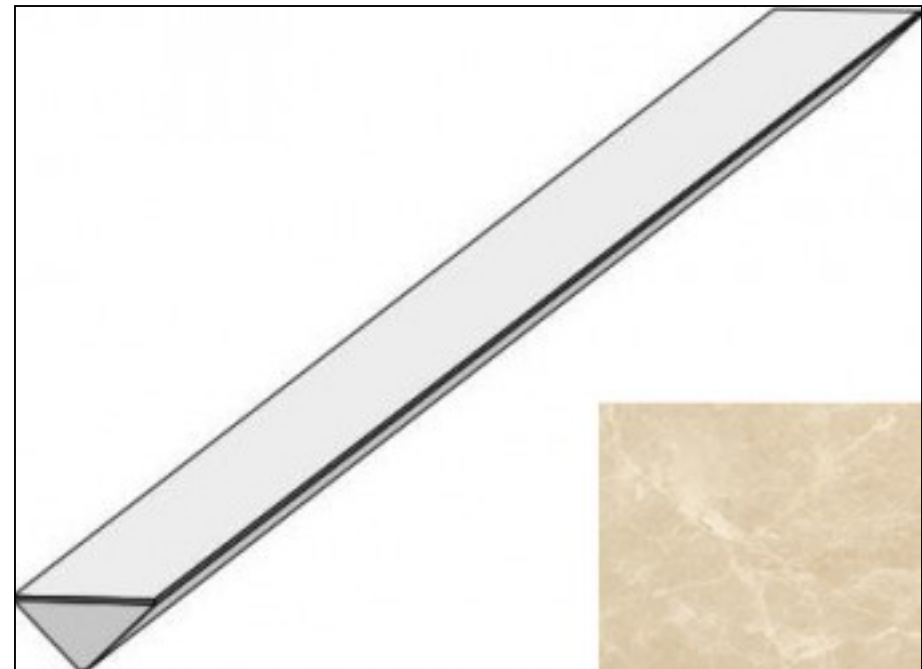

Бордюр LM5S Marvel Edge Elegant Sable Corner 1.4x50 Atlas Concorde Italy

Код товара:	14545
Бренд:	Atlas Concorde Italy