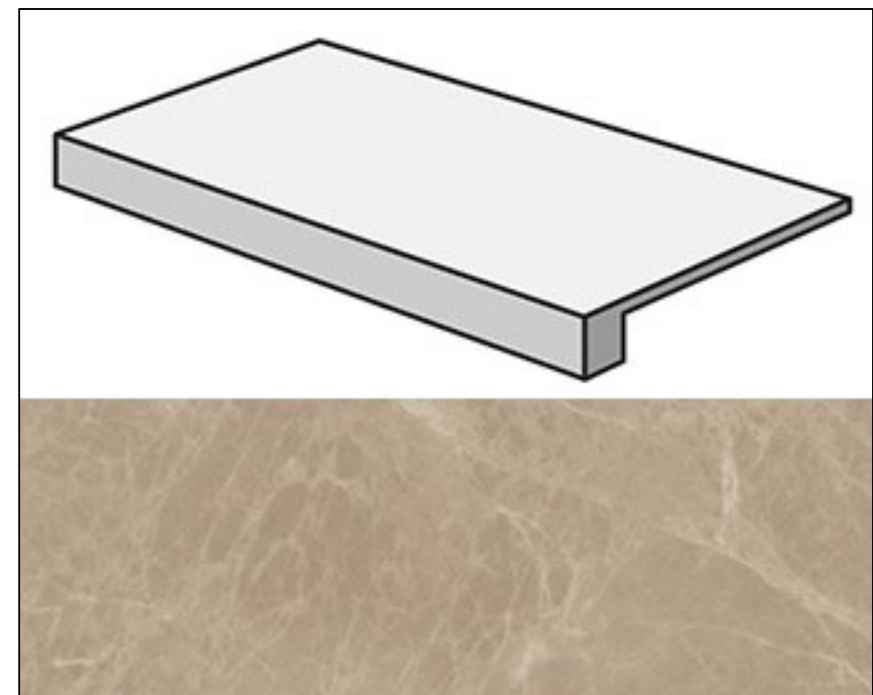

Ступень AFB9 Marvel Edge Elegant Sable Scalino 33x60 Atlas Concorde Italy

Код товара:	14484
Бренд:	Atlas Concorde Italy