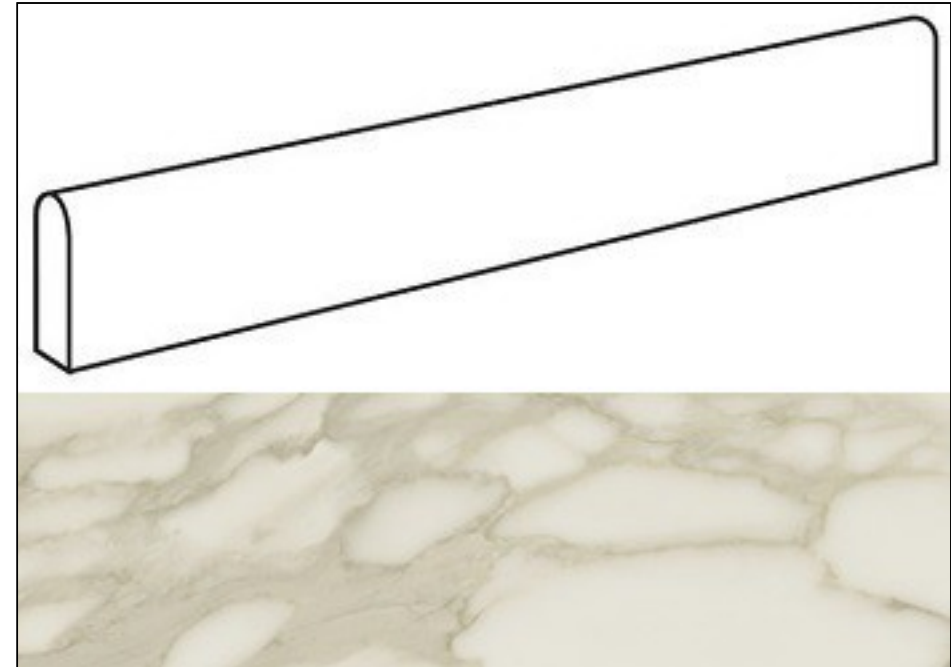

Плинтус AFBR Marvel Edge Royal Calacatta Battiscopa Digitale Lappato 4.6x60 Atlas Concorde Italy

Код товара:	14497
Бренд:	Atlas Concorde Italy