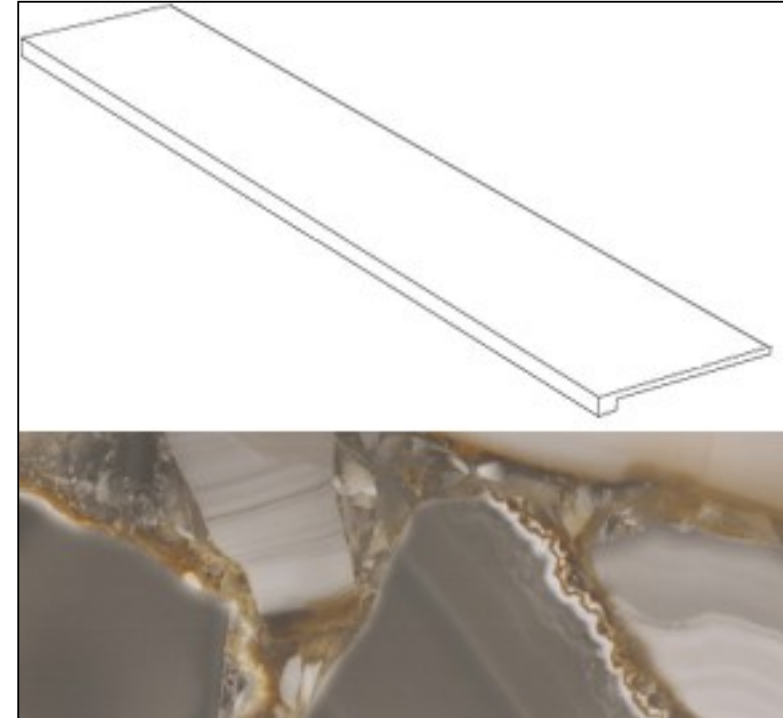

Ступень AFCT Marvel Edge Gold Onyx Scalino Lap. 33x150 Atlas Concorde Italy

Код товара:	14532
Бренд:	Atlas Concorde Italy