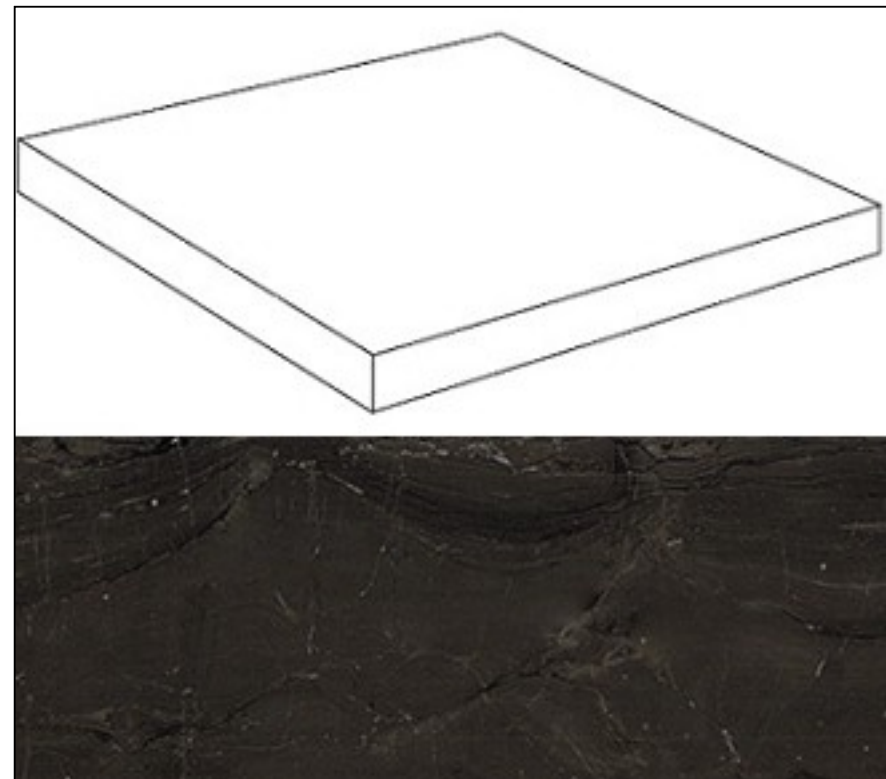

Ступень AFC0 Marvel Edge Absolute Brown Scalino Angolare Dx 33x33 Atlas Concorde Italy

Код товара:

14505

Бренд:

Atlas Concorde Italy