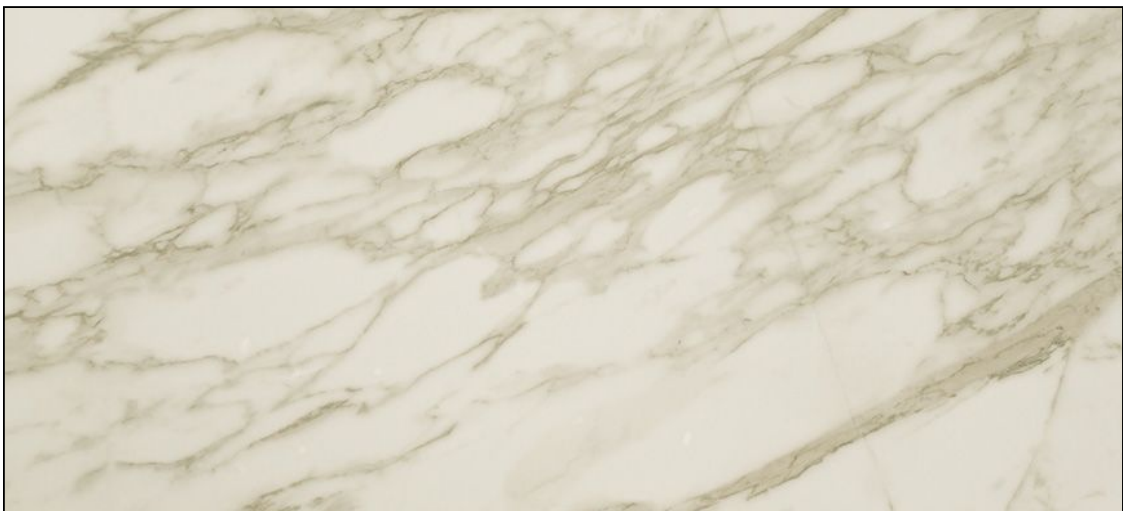

Настенная плитка 4MER Marvel Edge Royal Calacatta 110 50x110 Atlas Concorde Italy

Код товара: 14356

Бренд: Atlas Concorde Italy

Настенная плитка 4MES Marvel Edge Elegant Sable 110 50x110 Atlas Concorde Italy