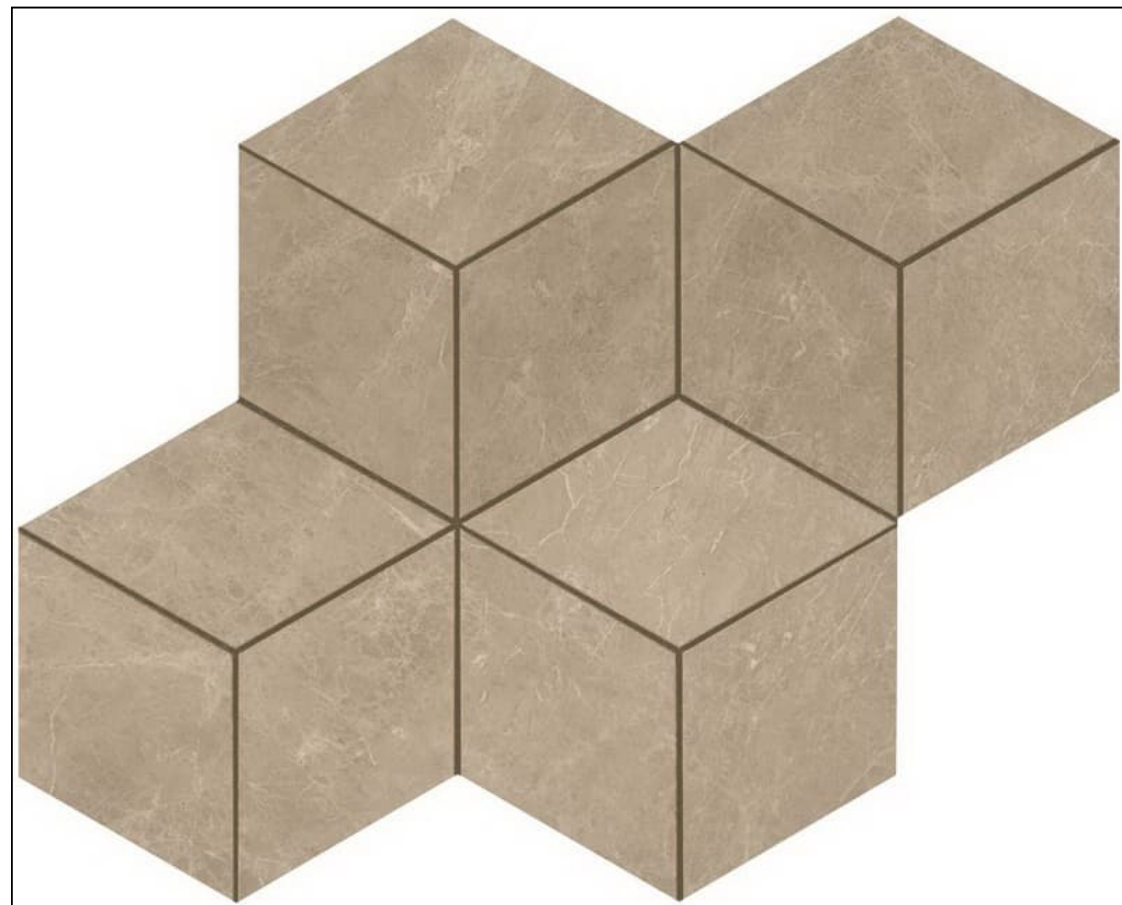

Мозаика напольная АЕРJ Marvel Edge Elegant Sable Mosaico Esagono Lappato 30x35 Atlas Concorde Italy

Код товара:

14448

Бренд:

Atlas Concorde Italy