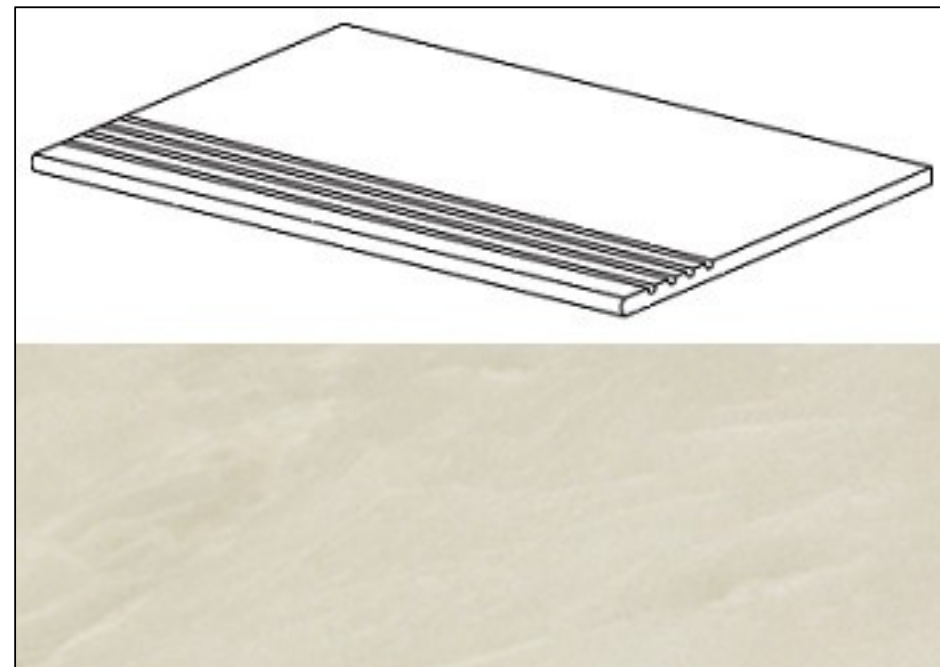

Ступень AFB8 Marvel Edge Imperial White Gradino 30x60 Atlas Concorde Italy

Код товара:	14483
Бренд:	Atlas Concorde Italy