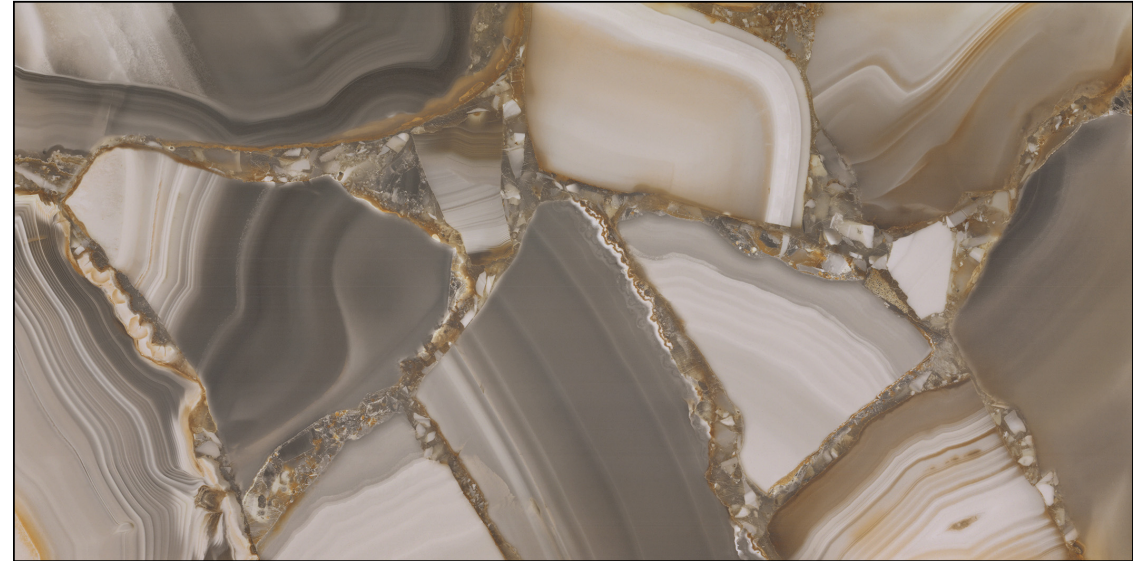

Керамогранит напольный A7F2 Marvel Edge Agata Azul Lap. 75x150 Atlas Concorde Italy

Код товара:	14387
Бренд:	Atlas Concorde Italy