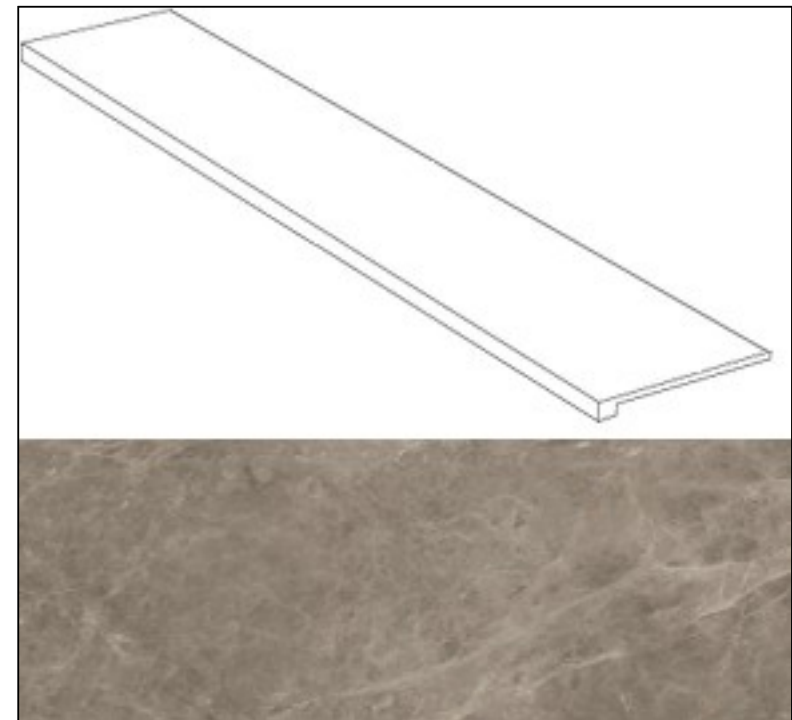

Ступень AFCP Marvel Edge Gris Supreme Scalino Lap. 33x150 Atlas Concorde Italy

Код товара:	14528
Бренд:	Atlas Concorde Italy