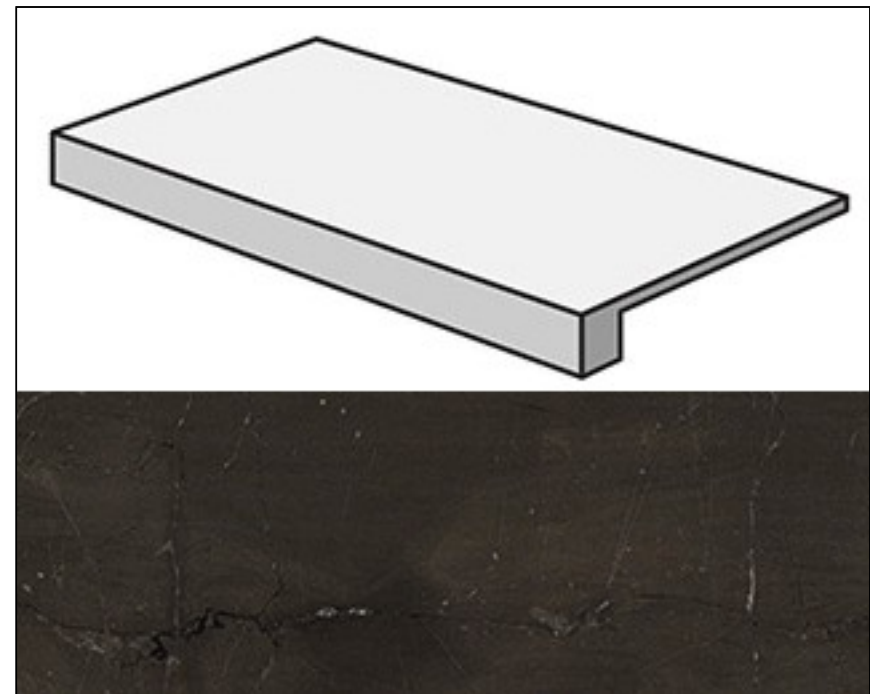

Ступень AFCB Marvel Edge Absolute Brown Scalino 33x60 Atlas Concorde Italy

Код товара:	14514
Бренд:	Atlas Concorde Italy