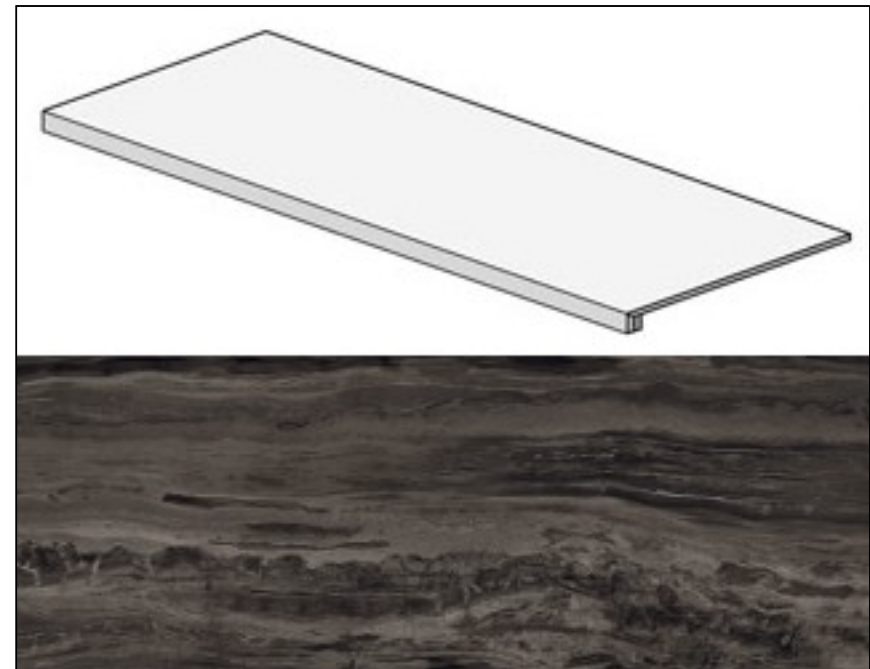

Ступень AFCL Marvel Edge Absolute Brown Scalino Lap. 33x90 Atlas Concorde Italy

Код товара:	14524
Бренд:	Atlas Concorde Italy