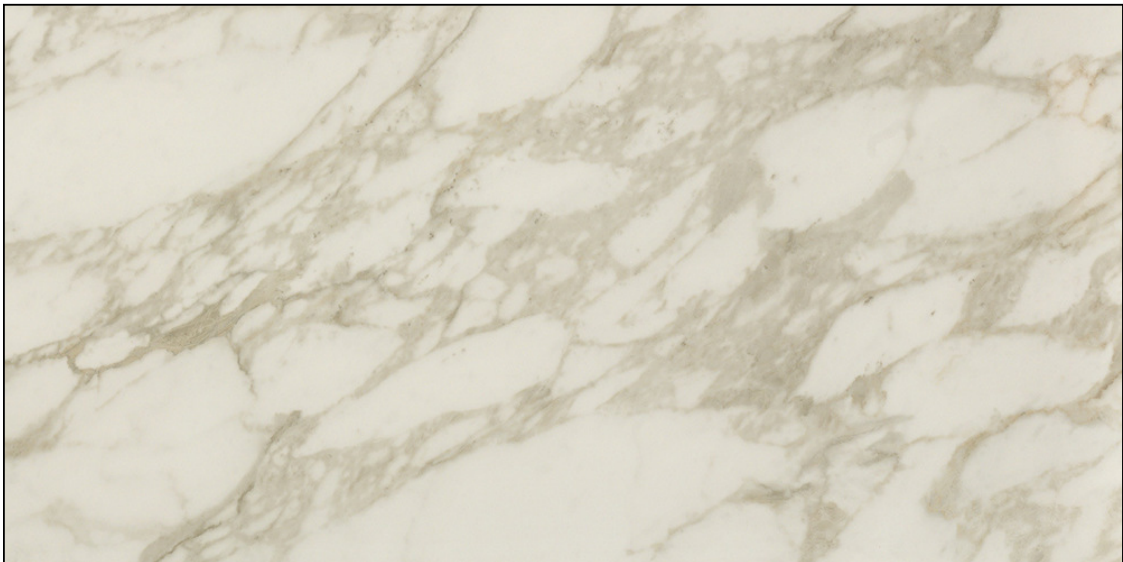

Керамогранит напольный AENZ Marvel Edge Royal Calacatta Lappato 45x90 Atlas
Concorde Italy

Код товара:	14418
Бренд:	Atlas Concorde Italy