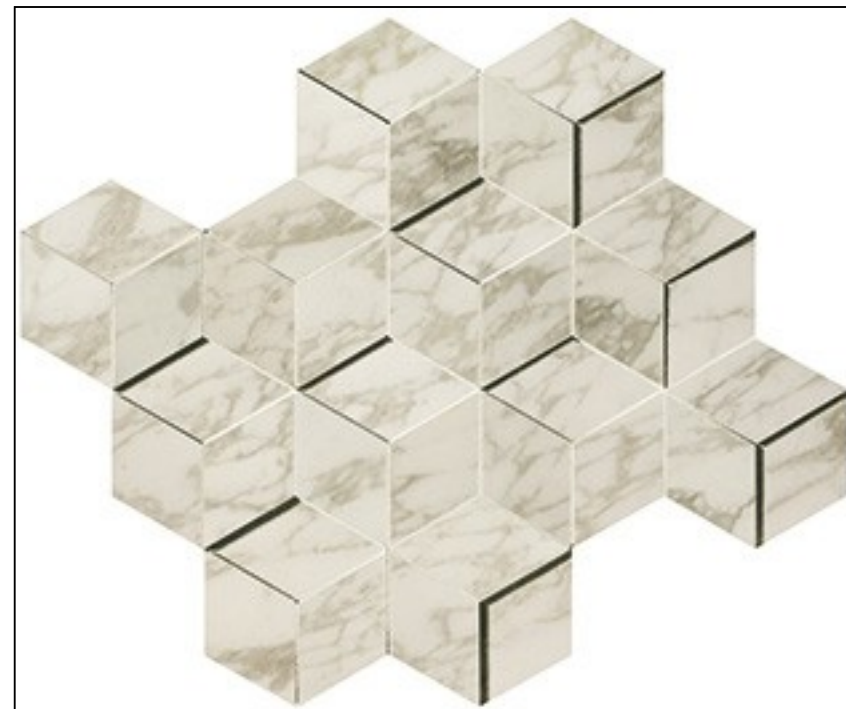

Мозаика настенная АЕРН Marvel Edge Royal Calacatta Mosaico 3D 30.5x26.4 Atlas Concorde Italy

Код товара:

14446

Бренд:

Atlas Concorde Italy