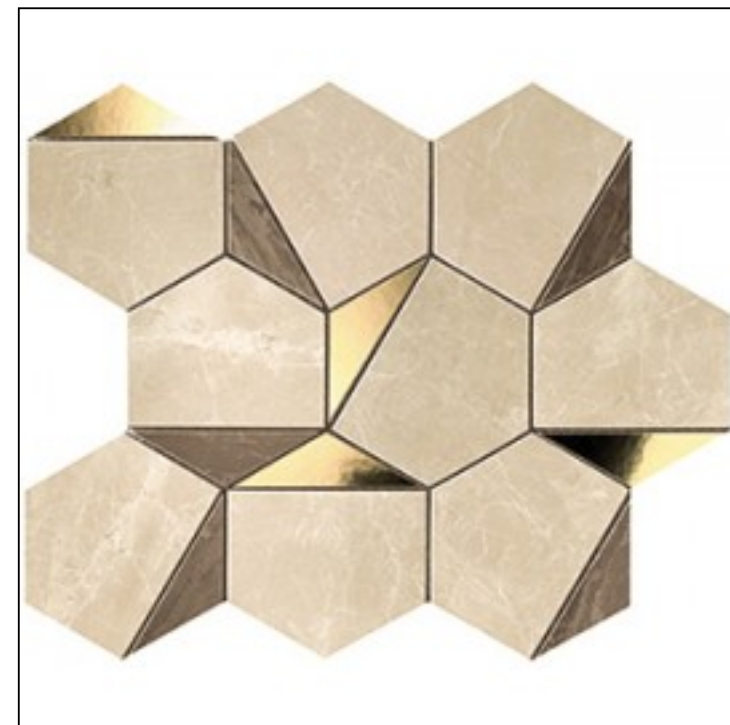

Декор 9EHS Marvel Edge Gold Hex Sable-Brown 25.1x29 Atlas Concorde Italy

Код товара:	14468
Бренд:	Atlas Concorde Italy