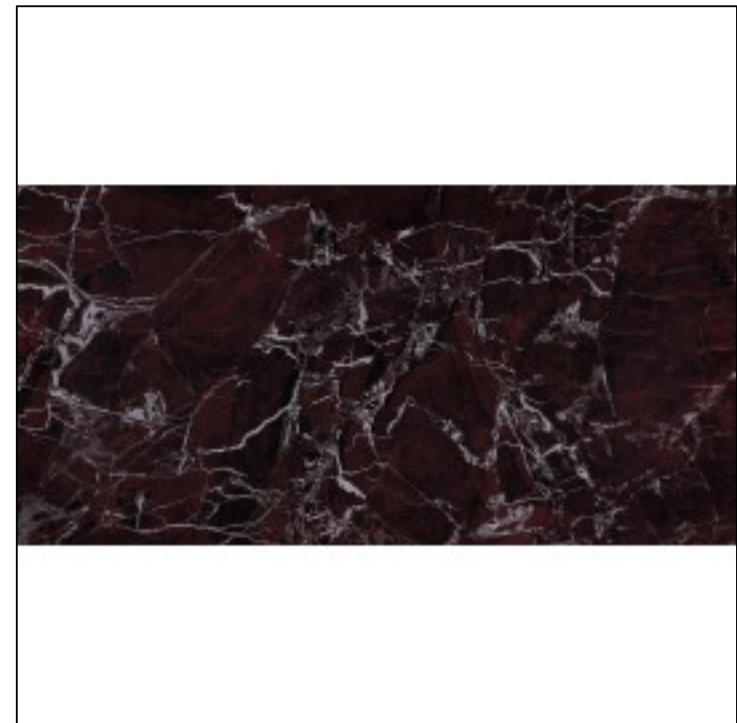

Керамогранит напольный A7F3 Marvel Edge Red Luxury Lappato 75x150 Atlas Concorde Italy

Код товара:	14388
Бренд:	Atlas Concorde Italy