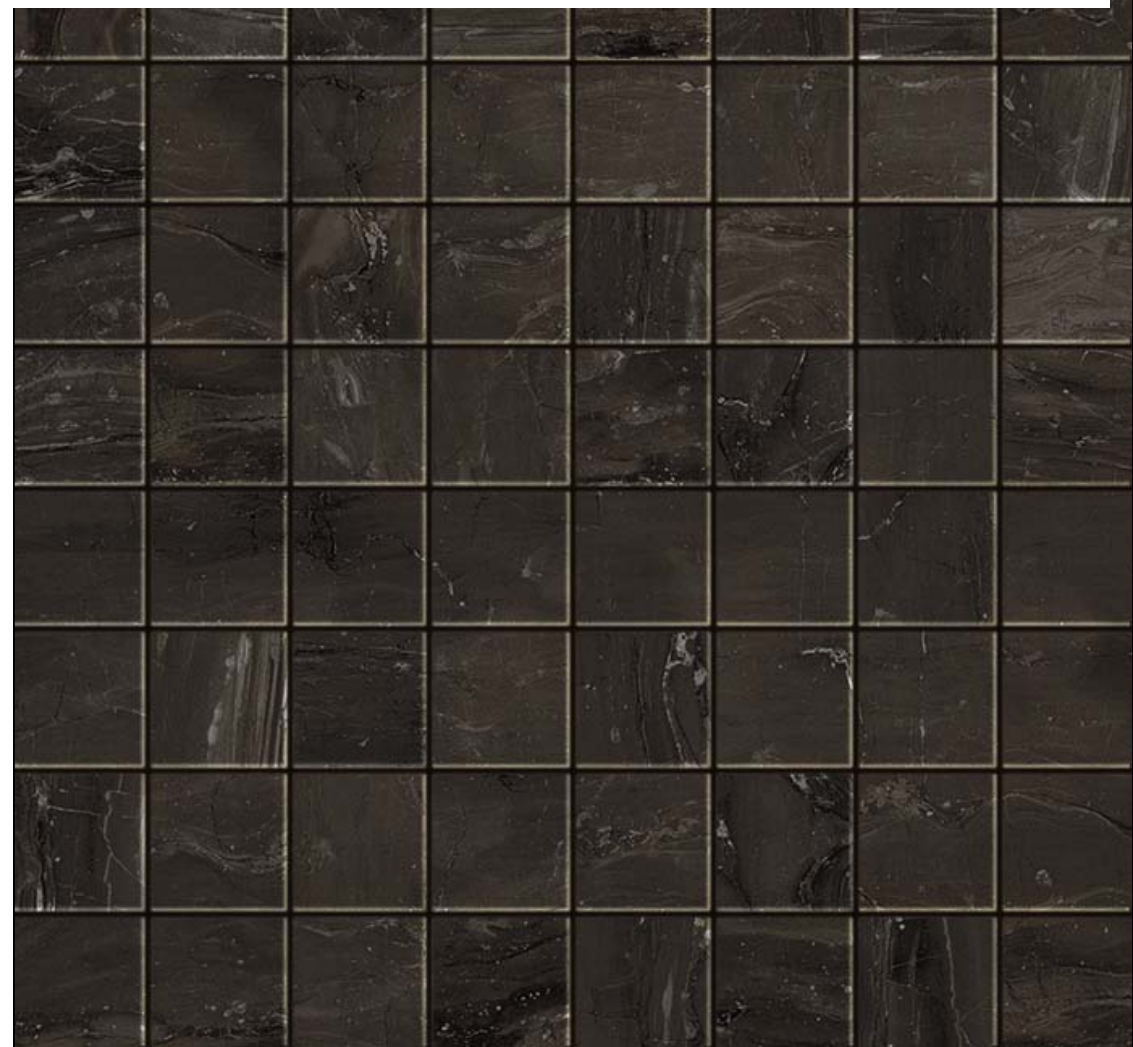

Мозаика напольная AEOS Marvel Edge Absolute Brown Mosaico Matt 30x30 Atlas Concorde Italy

Код товара:

14435

Бренд:

Atlas Concorde Italy