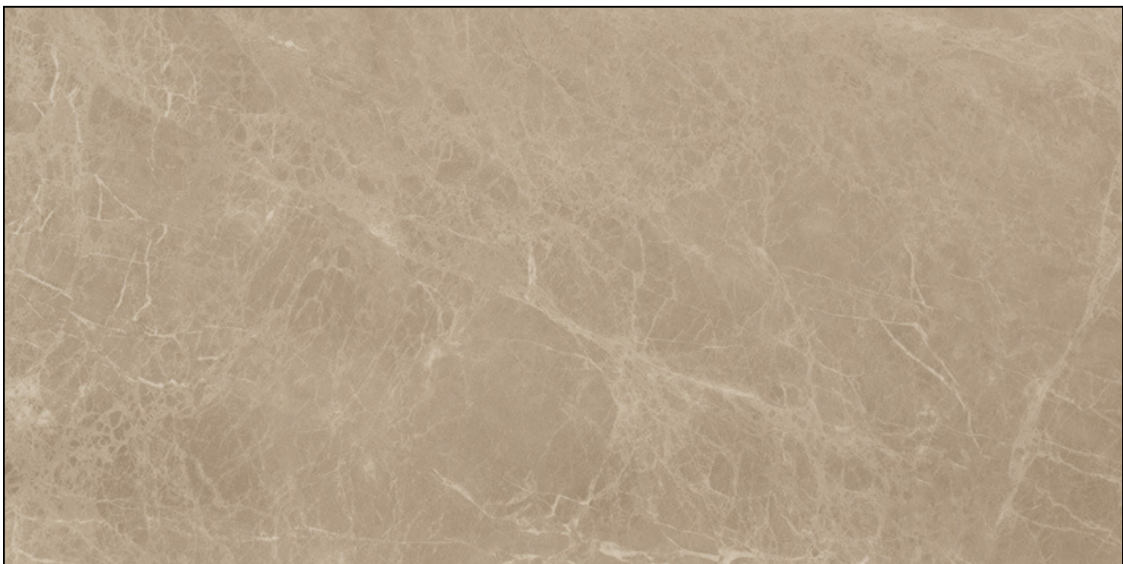

Керамогранит напольный AEOG Marvel Edge Elegant Sable 30x60 Atlas Concorde Italy

Код товара:	14428
Бренд:	Atlas Concorde Italy