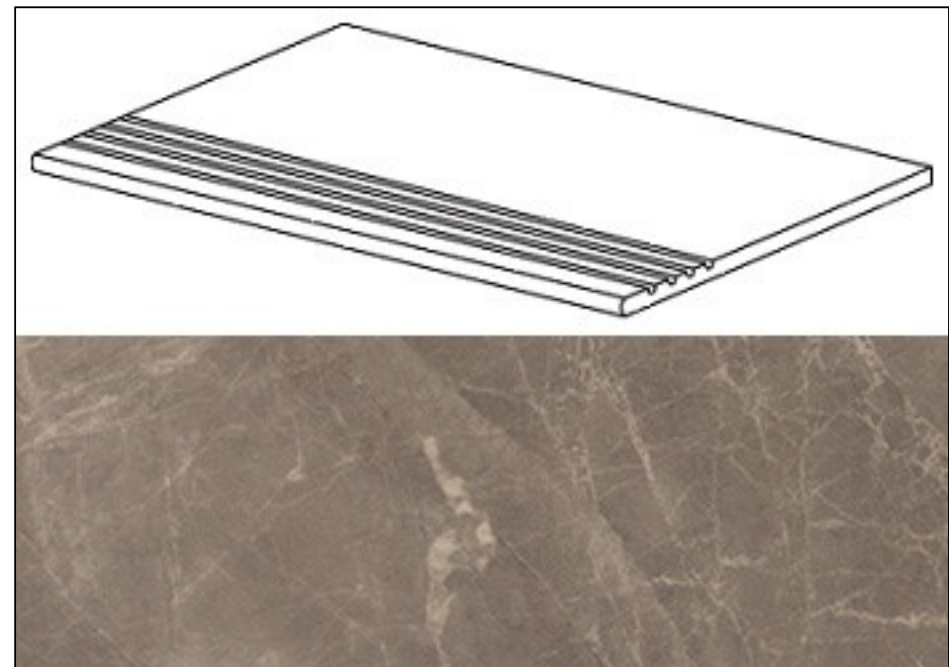

Ступень AFB5 Marvel Edge Gris Supreme Gradino 30x60 Atlas Concorde Italy

Код товара:	14480
Бренд:	Atlas Concorde Italy