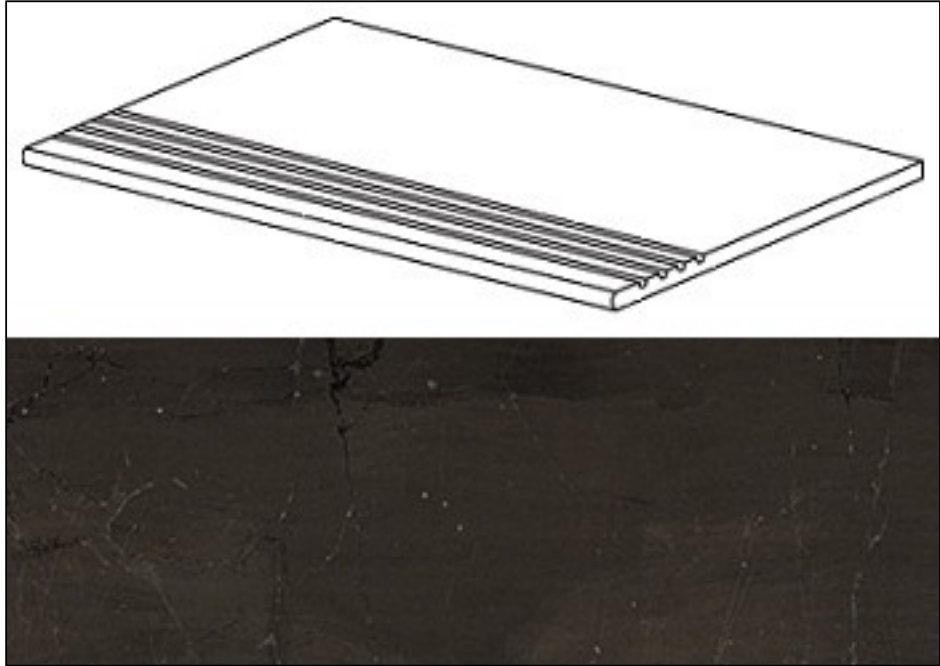

Ступень AFB6 Marvel Edge Absolute Brown Gradino 30x60 Atlas Concorde Italy

Код товара:	14481
Бренд:	Atlas Concorde Italy