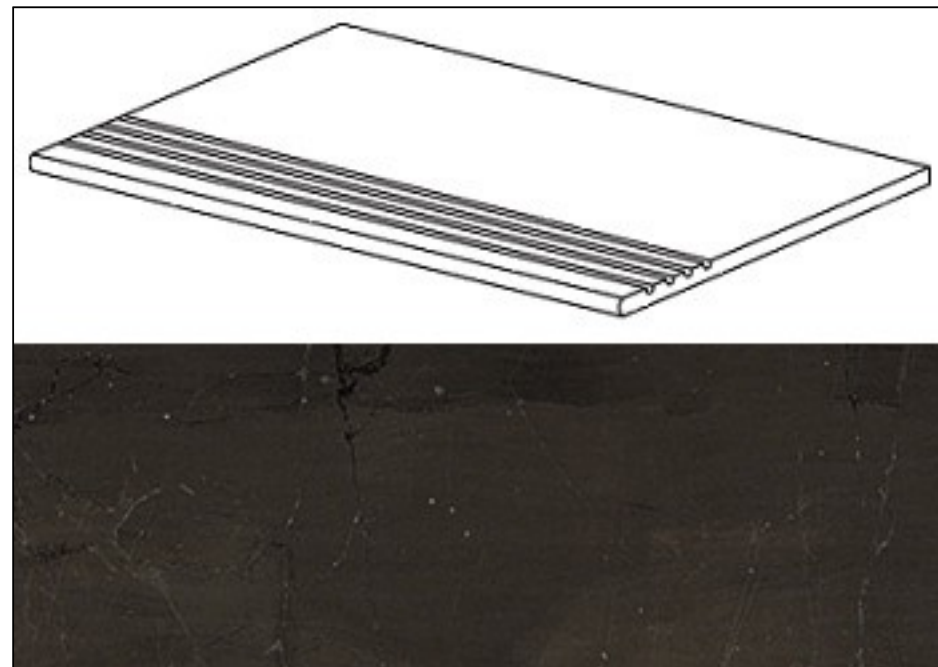

Ступень AFC6 Marvel Edge Absolute Brown Scalino Angolare Lap Dx 33x33 Atlas Concorde Italy

Код товара:

14511

Бренд:

Atlas Concorde Italy