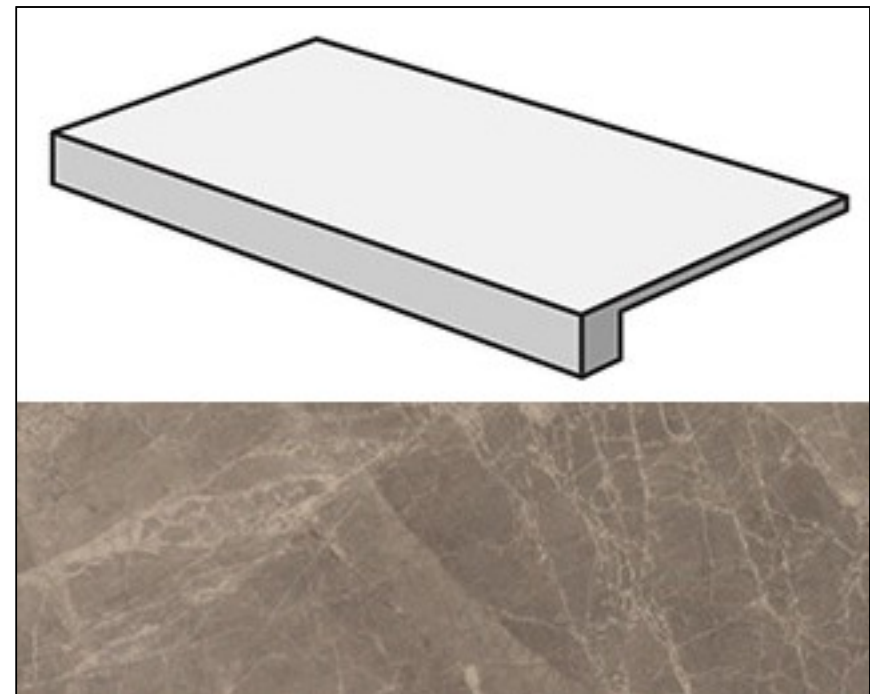

Ступень AFCA Marvel Edge Gris Supreme Scalino 33x60 Atlas Concorde Italy

Код товара:	14513
Бренд:	Atlas Concorde Italy