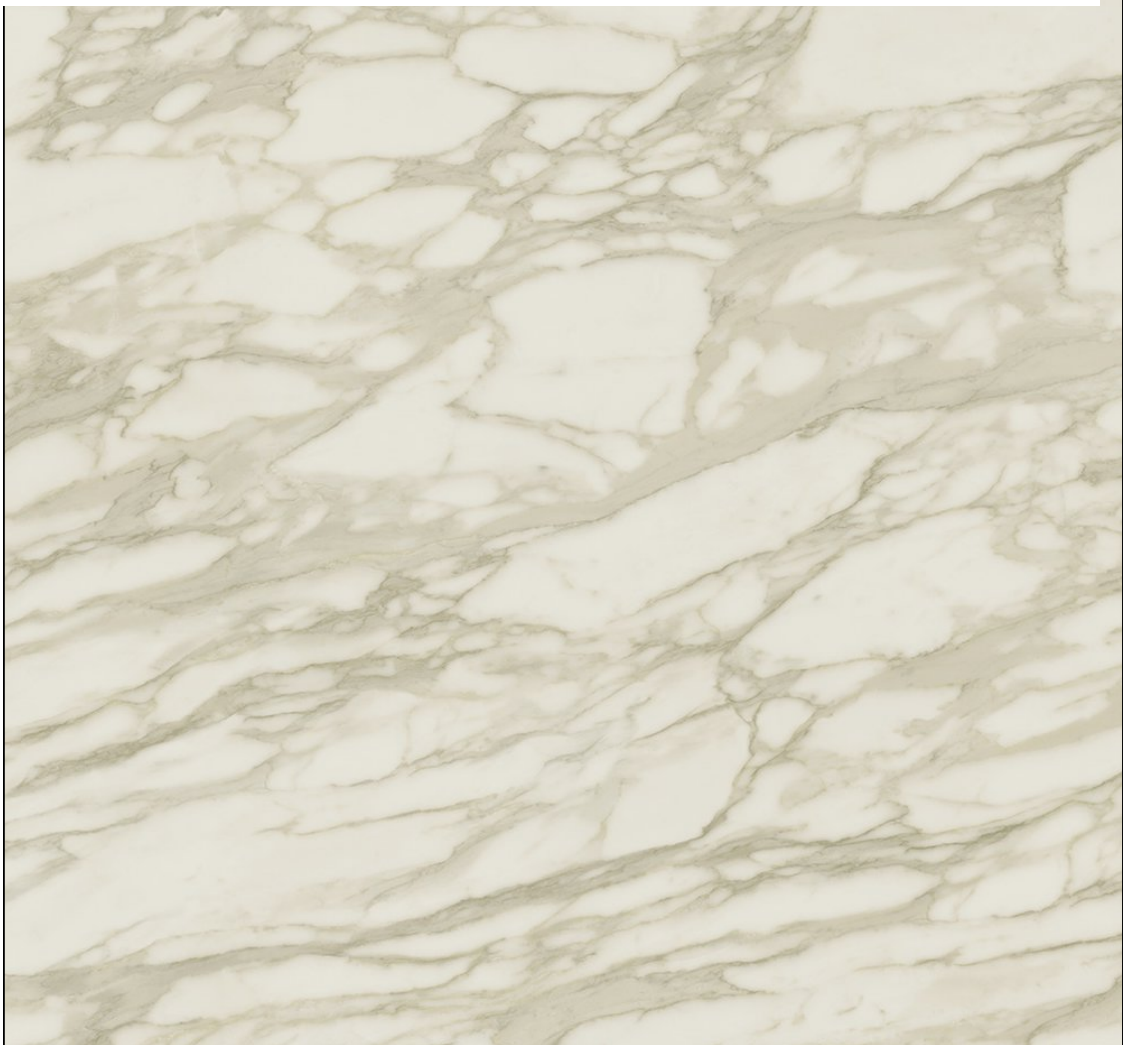

Декоративная вставка АЕМС Marvel Edge Royal Calacatta Corner A.E. 0.8x0.8 Atlas
Concorde Italy

Код товара:	14551
Бренд:	Atlas Concorde Italy