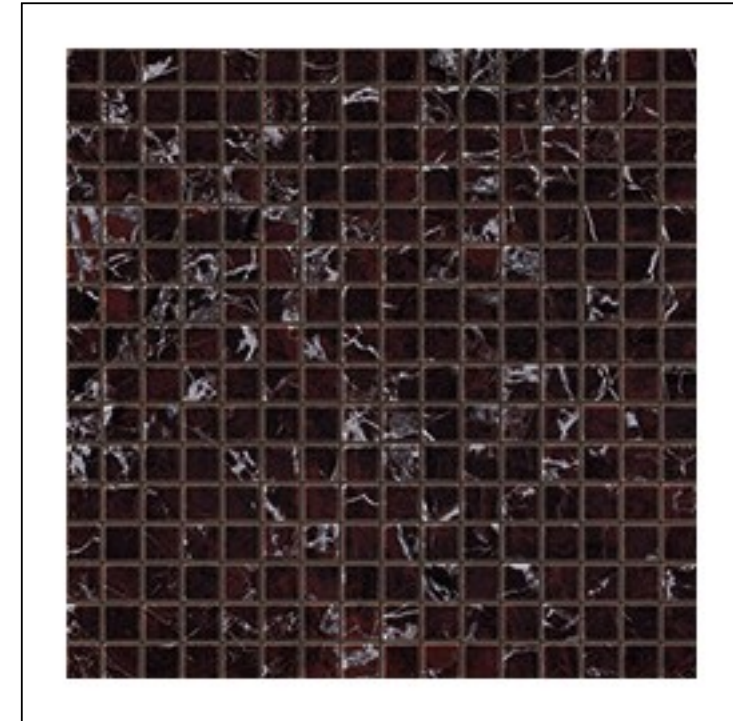

Код товара:	14421
Бренд:	Atlas Concorde Italy

Керамогранит напольный АЕОА Marvel Edge Imperial White Lappato 30x60 Atlas Concorde Italy

Код товара:	14422
Бренд:	Atlas Concorde Italy

Керамогранит напольный АЕОВ Marvel Edge Elegant Sable Mat. 60x60 Atlas Concorde Italy