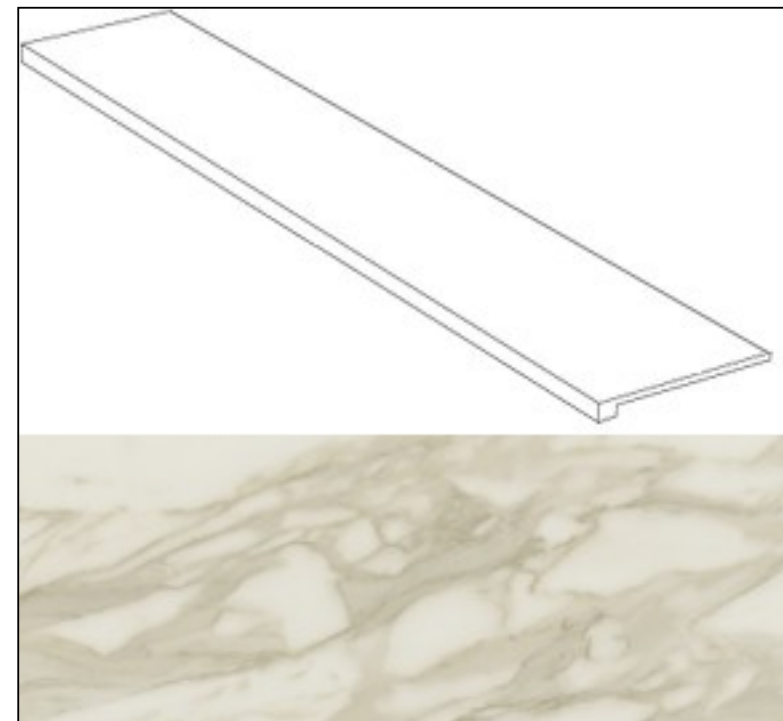

Ступень AFCR Marvel Edge Royal Calacatta Scalino Lap. 33x150 Atlas Concorde Italy

Код товара:	14530
Бренд:	Atlas Concorde Italy