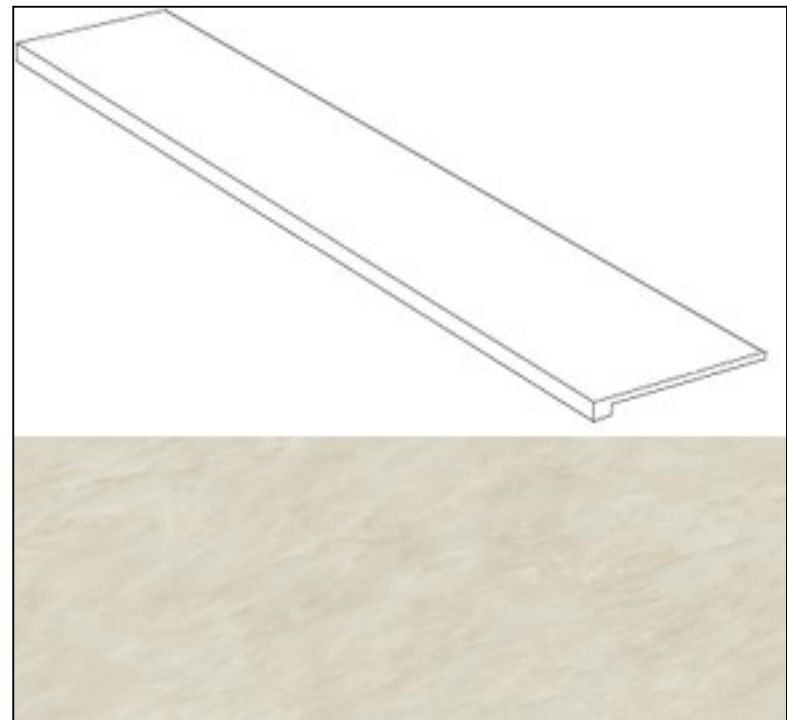

Ступень AFCS Marvel Edge Imperial White Scalino Lap. 33x150 Atlas Concorde Italy

Код товара:	14531
Бренд:	Atlas Concorde Italy