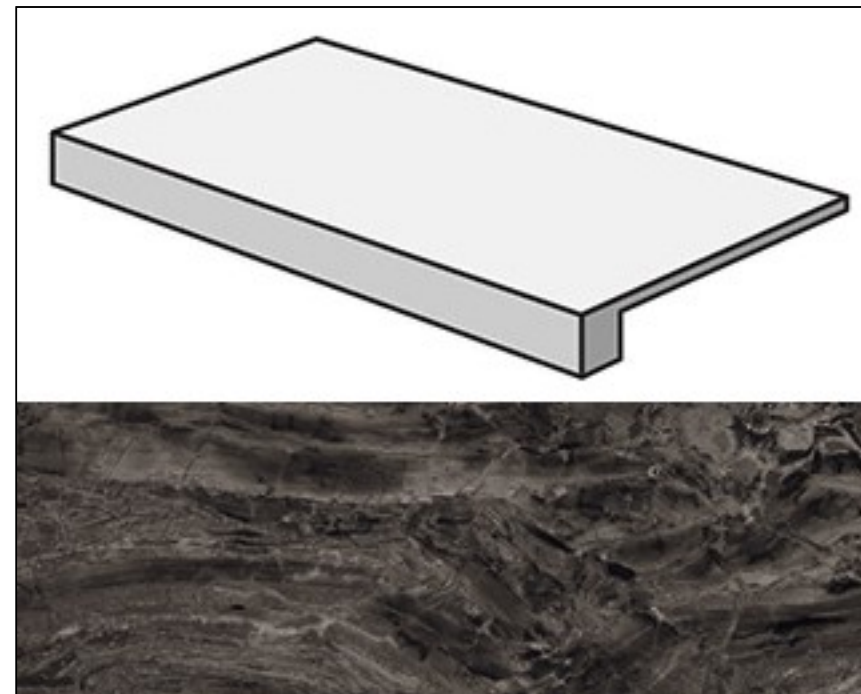

Ступень AFCG Marvel Edge Absolute Brown Scalino Lap 33x60 Atlas Concorde Italy

Код товара:	14519
Бренд:	Atlas Concorde Italy