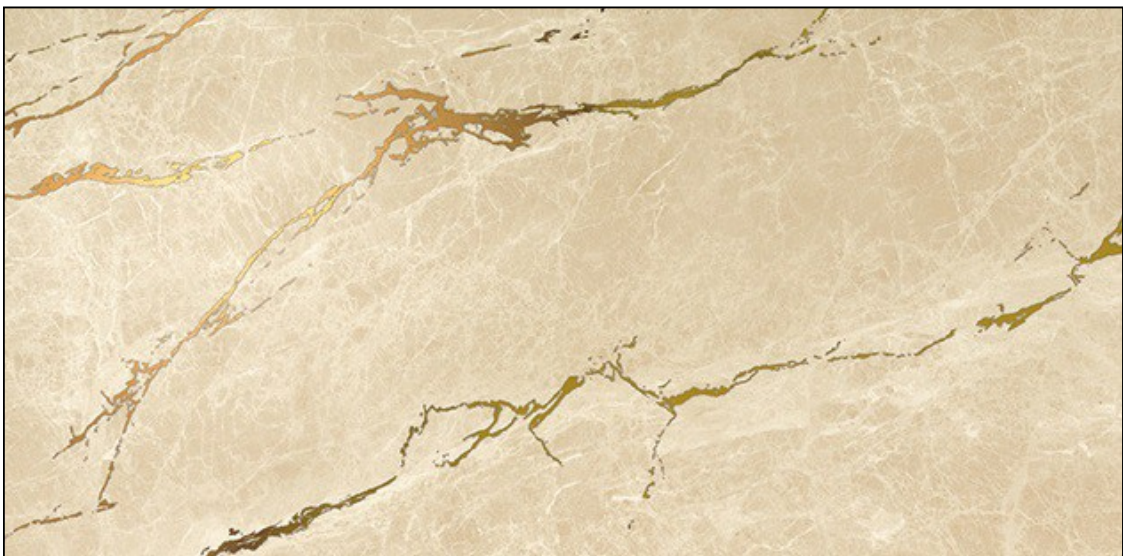

Декор 8ES2 Marvel Edge Elegant Sable Gold Vein 2 40x80 Atlas Concorde Italy

Код товара: 14463

Бренд: Atlas Concorde Italy