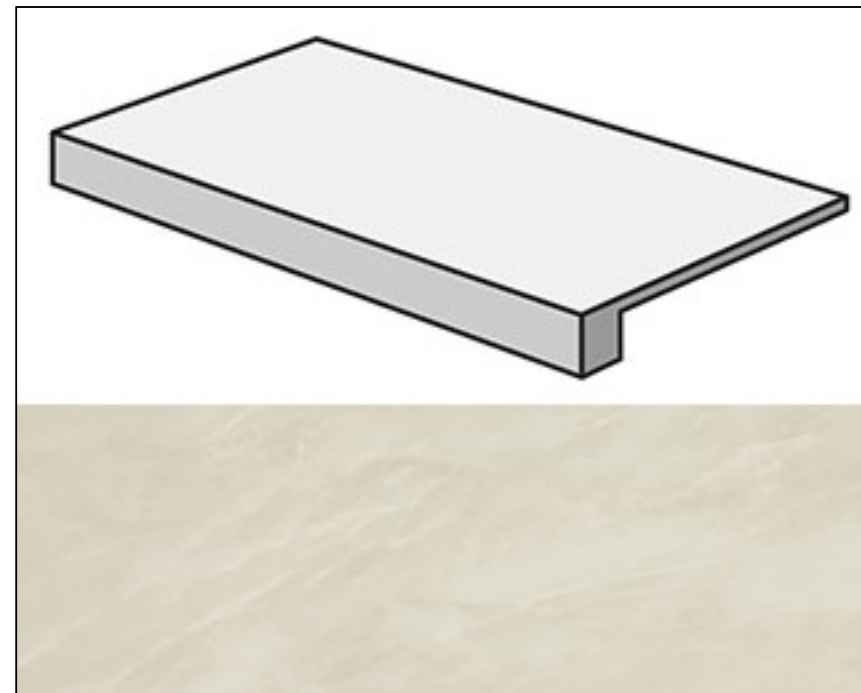

Ступень AFCI Marvel Edge Imperial White Scalino Lappato 33x60 Atlas Concorde Italy

Код товара:	14521
Бренд:	Atlas Concorde Italy