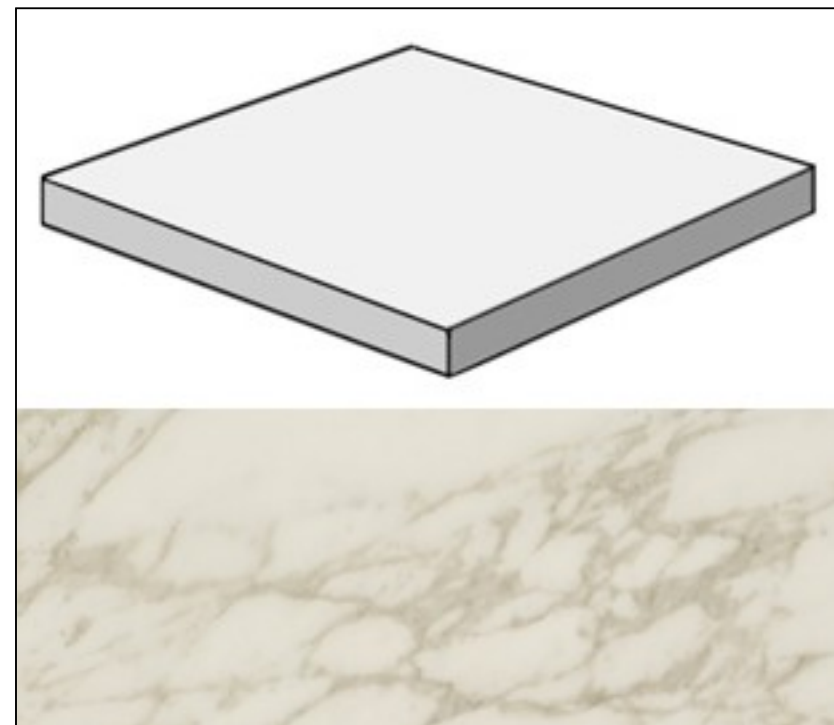

Код товара:

14508

Бренд:

Atlas Concorde Italy

Ступень AFC4 Marvel Edge Royal Calacatta Scalino Angolare Lap 33x33 Atlas Concorde Italy

Код товара:	14509
Бренд:	Atlas Concorde Italy

Ступень AFC5 Marvel Edge Imperial White Scalino Angolare Lap 33x33 Atlas Concorde Italy