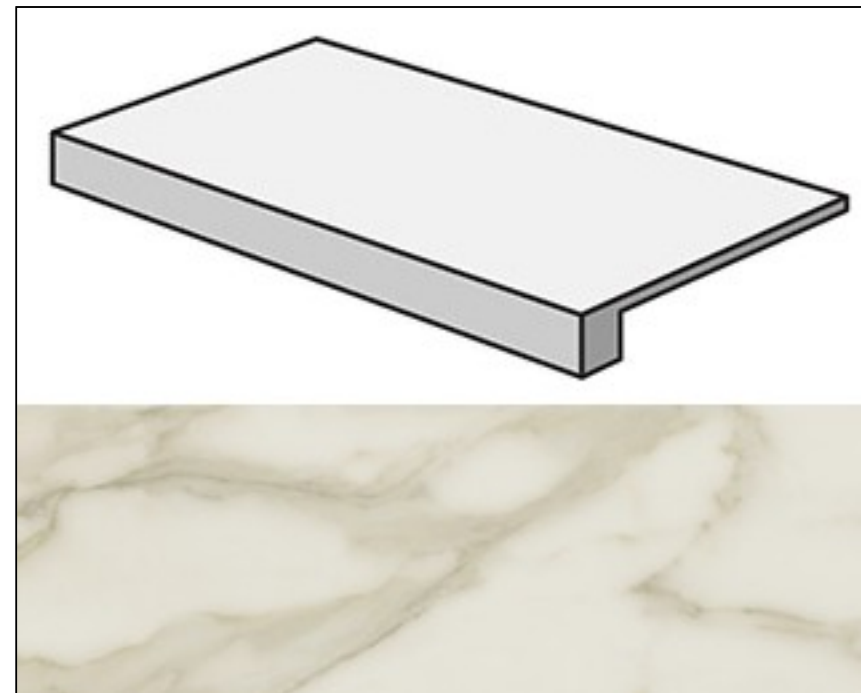

Ступень AFCH Marvel Edge Royal Calacatta Scalino Lappato 33x60 Atlas Concorde Italy

Код товара:	14520
Бренд:	Atlas Concorde Italy