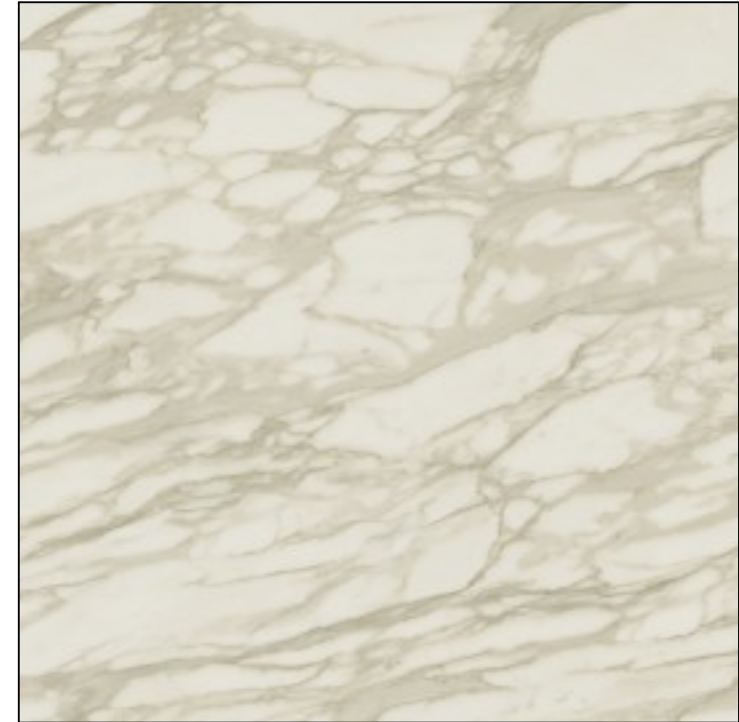

Керамогранит напольный AAIW Marvel Edge Royal Calacatta Lap. 75x75 Atlas
Concorde Italy

Код товара:	14392
Бренд:	Atlas Concorde Italy