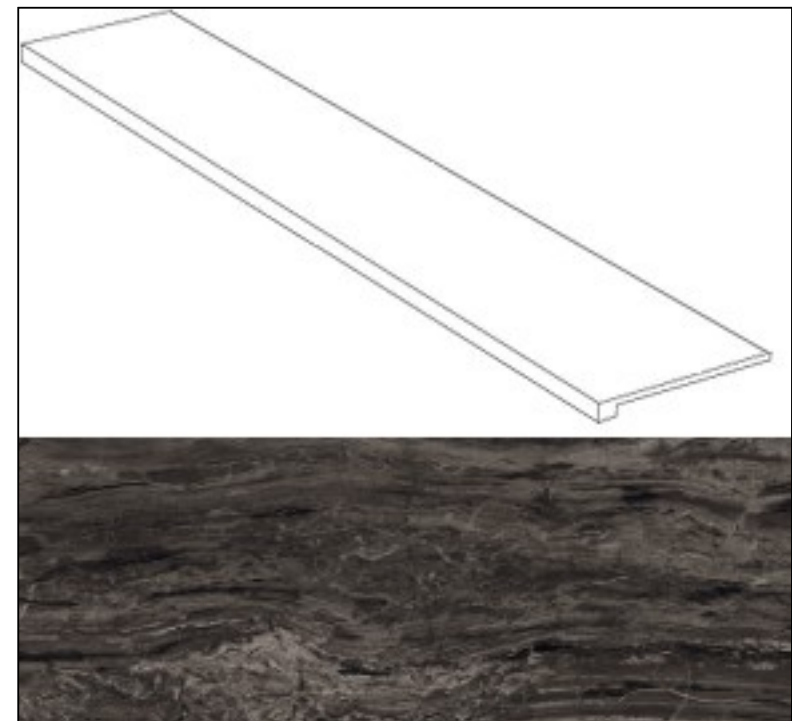

Ступень AFCQ Marvel Edge Absolute Brown Scalino Lap. 33x150 Atlas Concorde Italy

Код товара:	14529
Бренд:	Atlas Concorde Italy