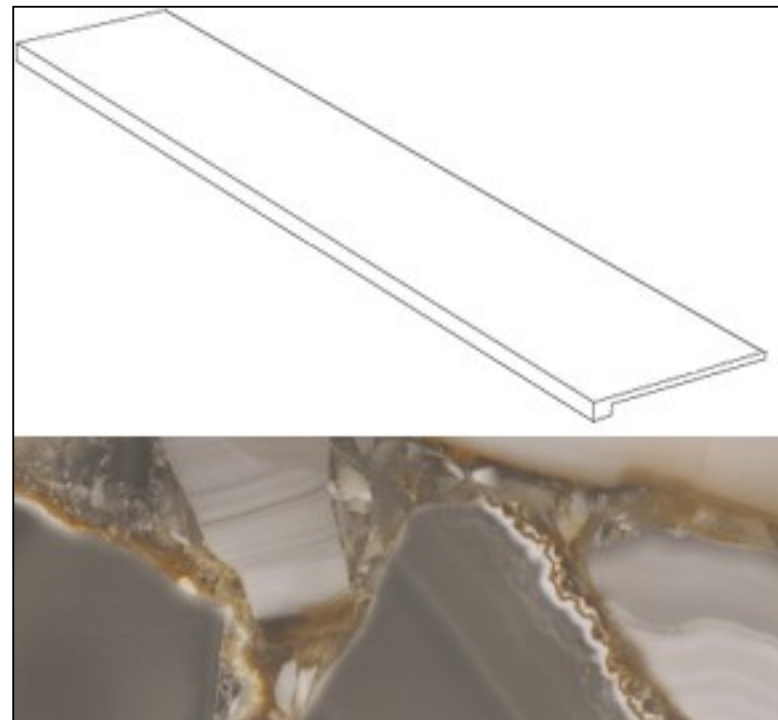

Ступень AFCU Marvel Edge Agata Azul Scalino Lap. 33x150 Atlas Concorde Italy

Код товара:	14533
Бренд:	Atlas Concorde Italy