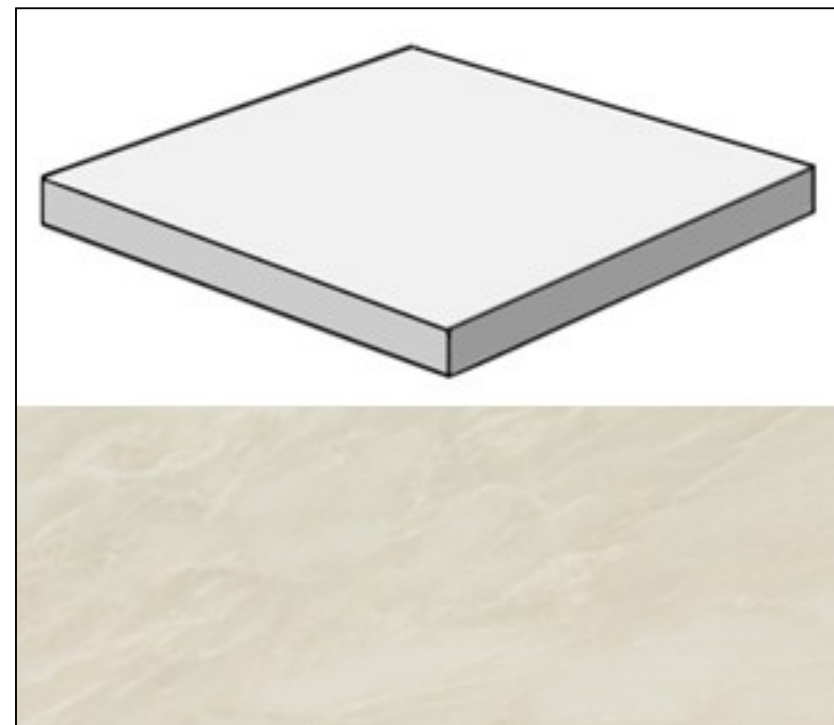

Ступень AFC5 Marvel Edge Imperial White Scalino Angolare Lap 33x33 Atlas Concorde Italy

Код товара:

14510

Бренд:

Atlas Concorde Italy