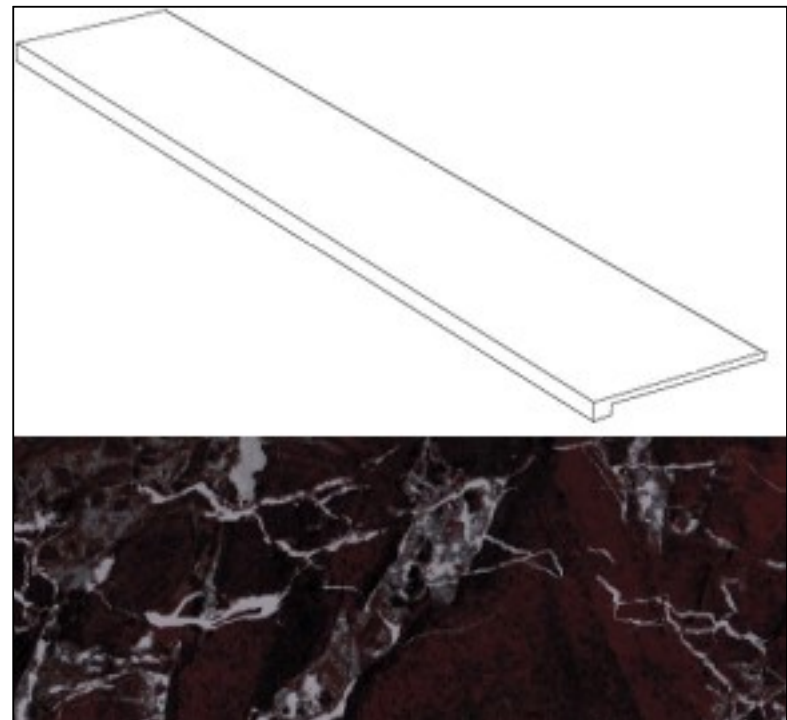

Ступень AFCV Marvel Edge Red Luxury Scalino Lap. 33x150 Atlas Concorde Italy

Код товара:	14534
Бренд:	Atlas Concorde Italy