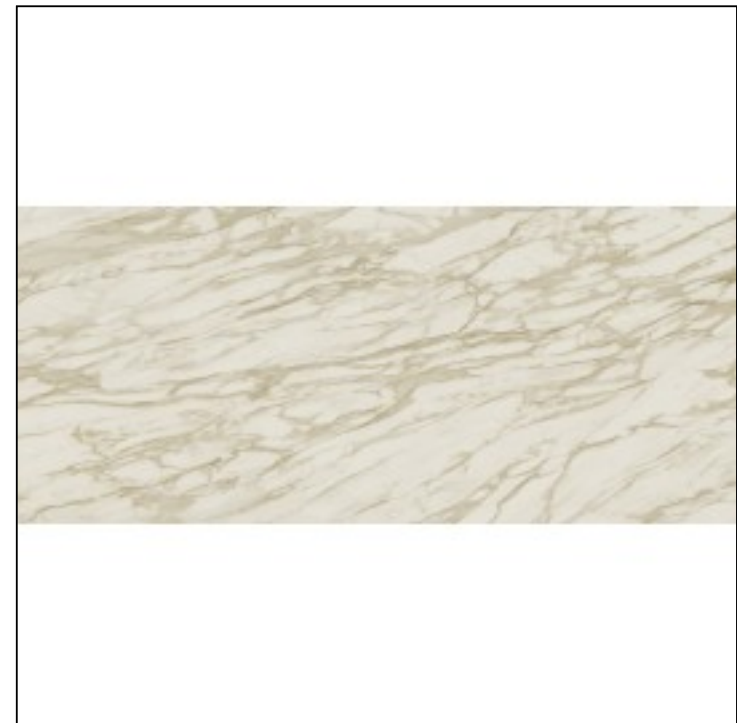

Керамогранит напольный AENU Marvel Edge Royal Calacatta Lappato 120x240 Atlas Concorde Italy

Код товара:	14413
Бренд:	Atlas Concorde Italy