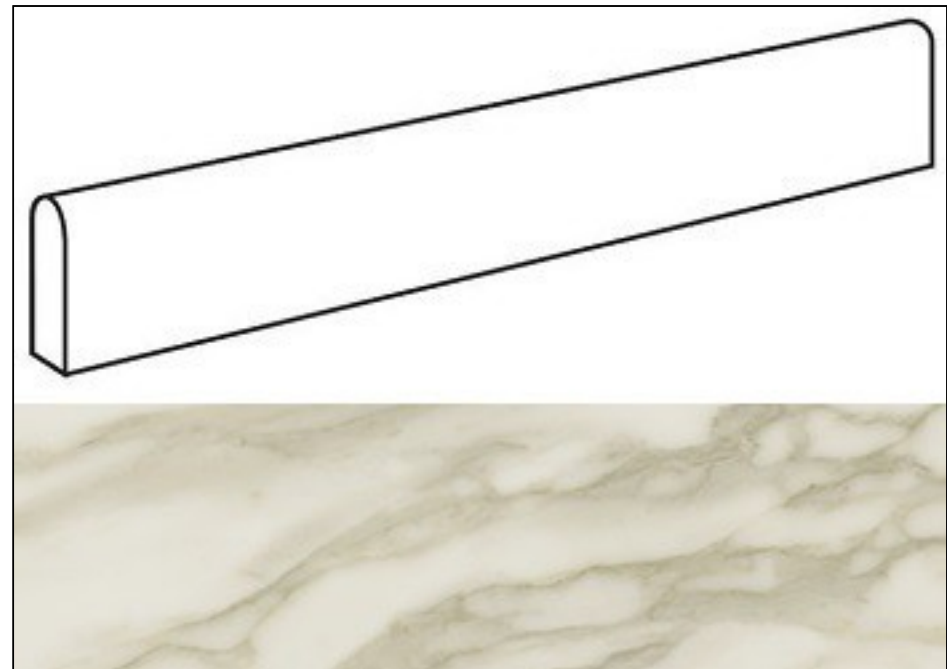

Atlas Concorde Italy

Плинтус AFBД Marvel Edge Royal Calacatta Battiscopa Lappato 7.2x60 Atlas Concorde Italy

Код товара:

14487

Бренд:

Atlas Concorde Italy

Плинтус AFBF Marvel Edge Imperial White Battiscopa Lappato 7.2x60 Atlas Concorde Italy