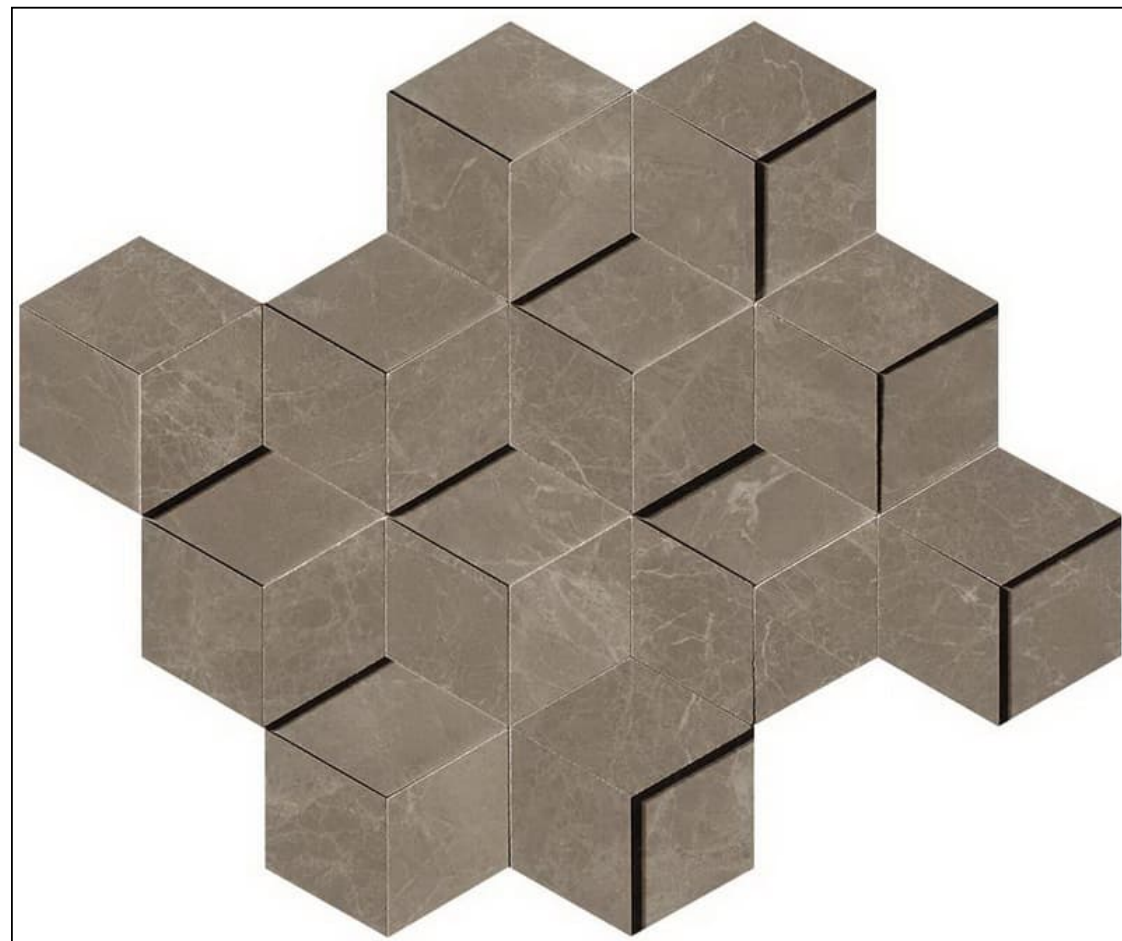

Мозаика настенная AEPF Marvel Edge Gris Supreme Mosaico 3D 30.5x26.4 Atlas Concorde Italy

Код товара:

14444

Бренд:

Atlas Concorde Italy