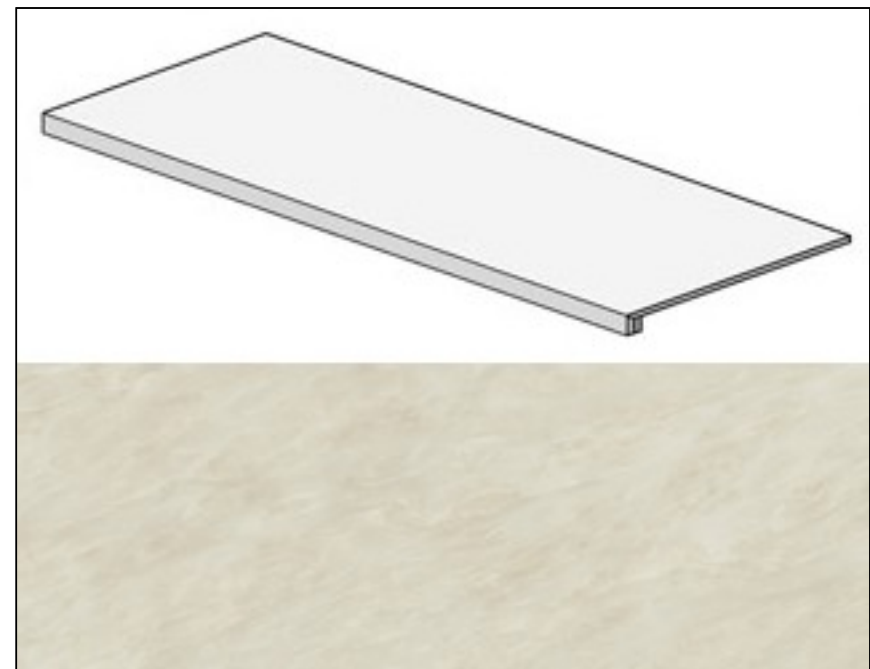

Ступень AFCN Marvel Edge Imperial White Scalino Lap. 33x90 Atlas Concorde Italy

Код товара:	14526
Бренд:	Atlas Concorde Italy