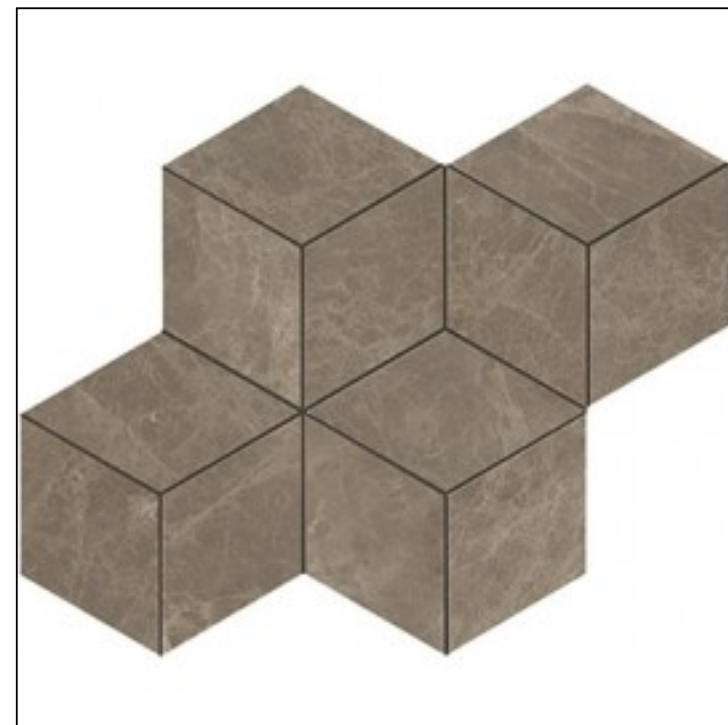

Код товара:

14448

Бренд:

Atlas Concorde Italy

Мозаика напольная АЕРК Marvel Edge Gris Supreme Mosaico Esagono Lappato 30x35 Atlas Concorde Italy

Код товара:	14449
Бренд:	Atlas Concorde Italy

Мозаика напольная AEPL Marvel Edge Absolute Brown Mosaico Esagono Lappato 30x35 Atlas Concorde Italy