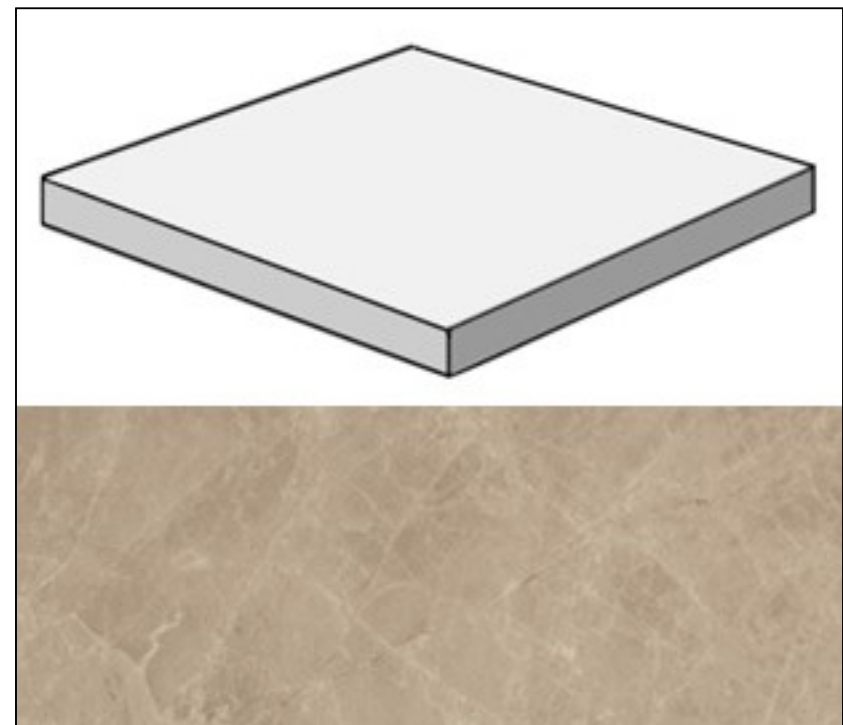

Ступень AFCW Marvel Edge Elegant Sable Scalino Angolare 33x33 Atlas Concorde Italy

Код товара:	14535
Бренд:	Atlas Concorde Italy