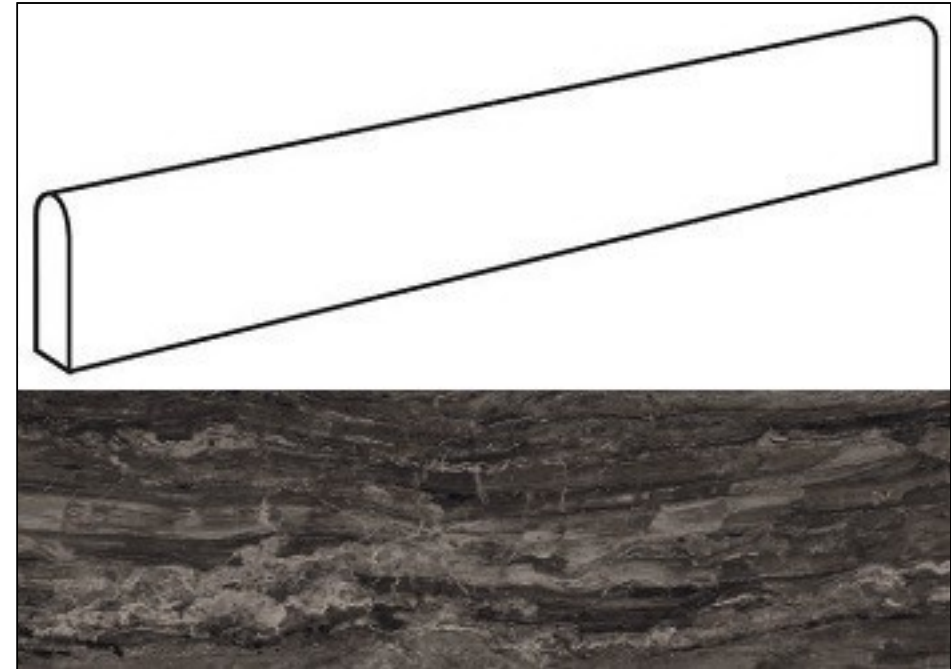

Код товара:

14495

Бренд:

Atlas Concorde Italy

Плинтус AFBQ Marvel Edge Absolute Brown Battiscopa Digitale Lappato 4.6x60 Atlas
Concorde Italy

Код товара:	14496
Бренд:	Atlas Concorde Italy

Плинтус AFBR Marvel Edge Royal Calacatta Battiscopa Digitale Lappato 4.6x60 Atlas Concorde Italy