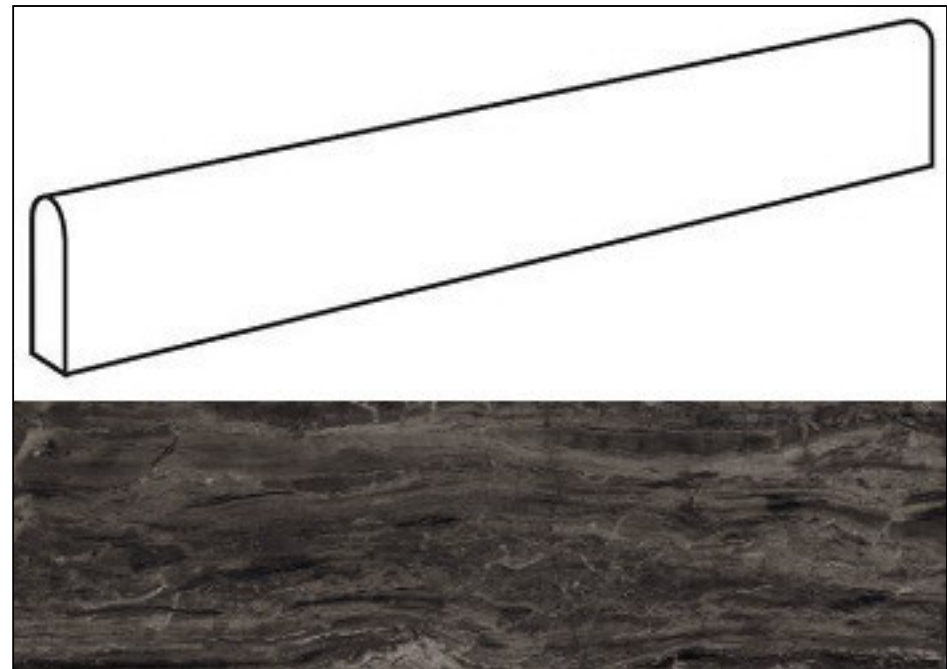

Плинтус AFBC Marvel Edge Absolute Brown Battiscopa Lappato 7.2x60 Atlas Concorde Italy

Код товара:

14486

Бренд:

Atlas Concorde Italy