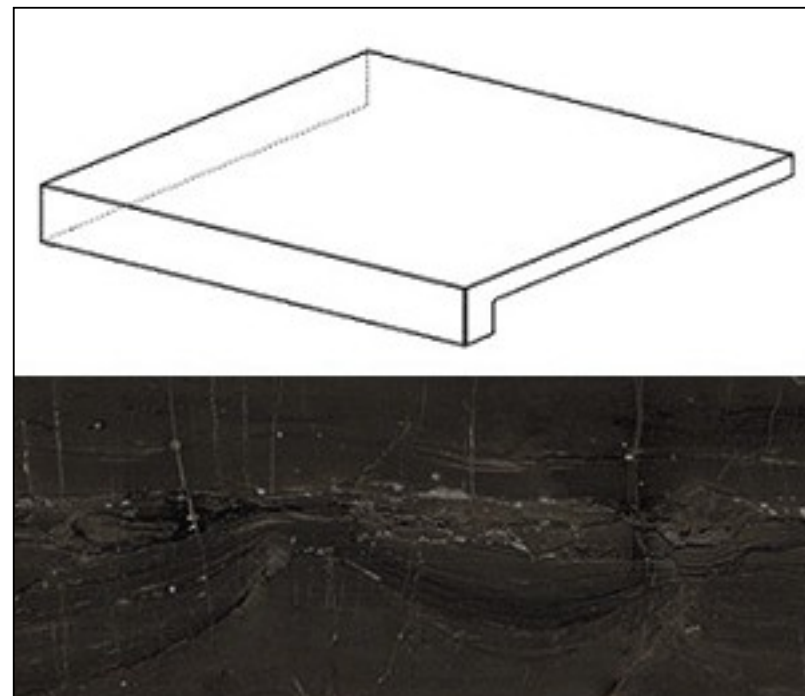

Ступень AFC1 Marvel Edge Absolute Brown Scalino Angolare Sx 33x33 Atlas Concorde Italy

Код товара:

14506

Бренд:

Atlas Concorde Italy