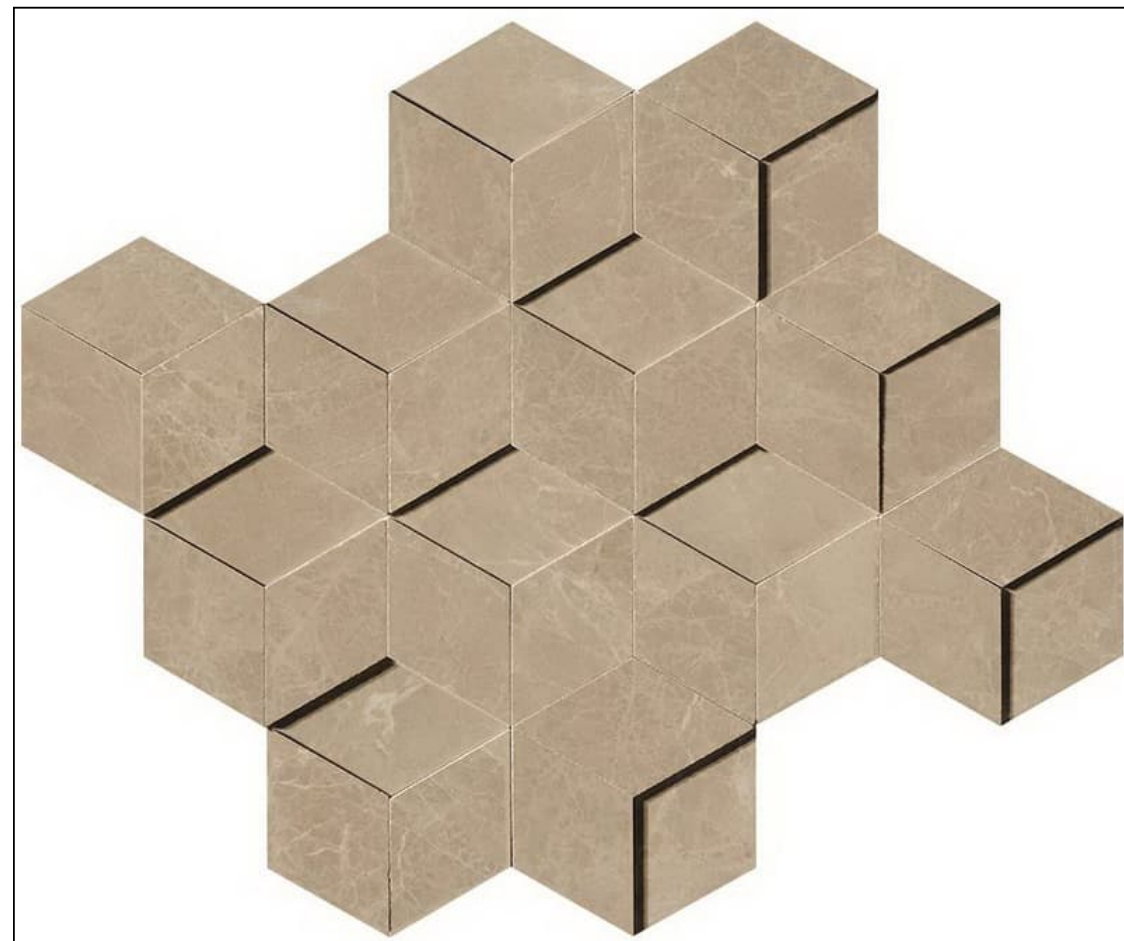

Мозаика настенная АЕРЕ Marvel Edge Elegant Sable Mosaico 3D 30.5x26.4 Atlas Concorde Italy

Код товара:

14443

Бренд:

Atlas Concorde Italy