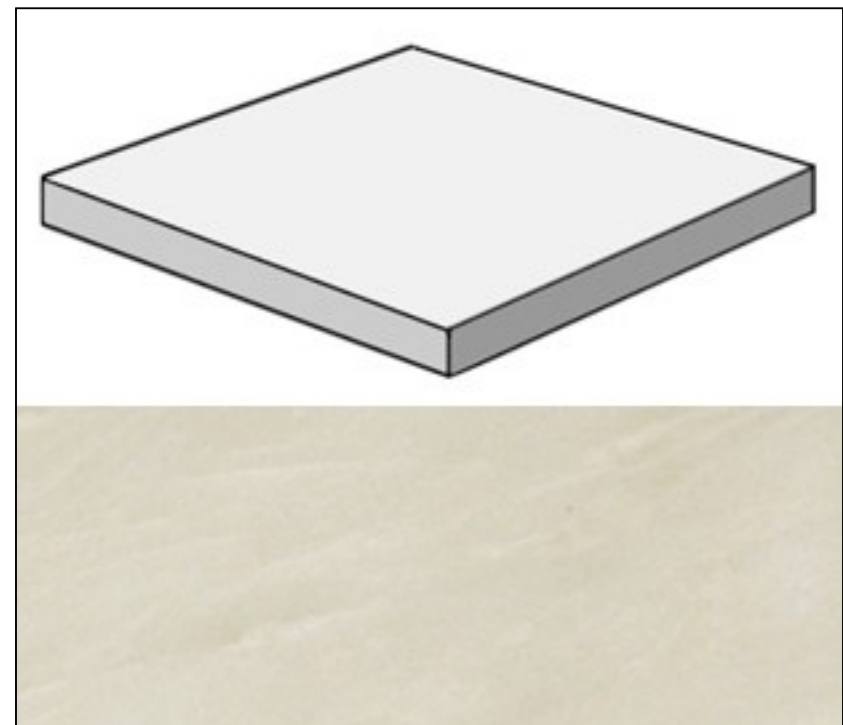

Ступень AFCZ Marvel Edge Imperial White Scalino Angolare 33x33 Atlas Concorde Italy

Код товара: 14538

Бренд: Atlas Concorde Italy