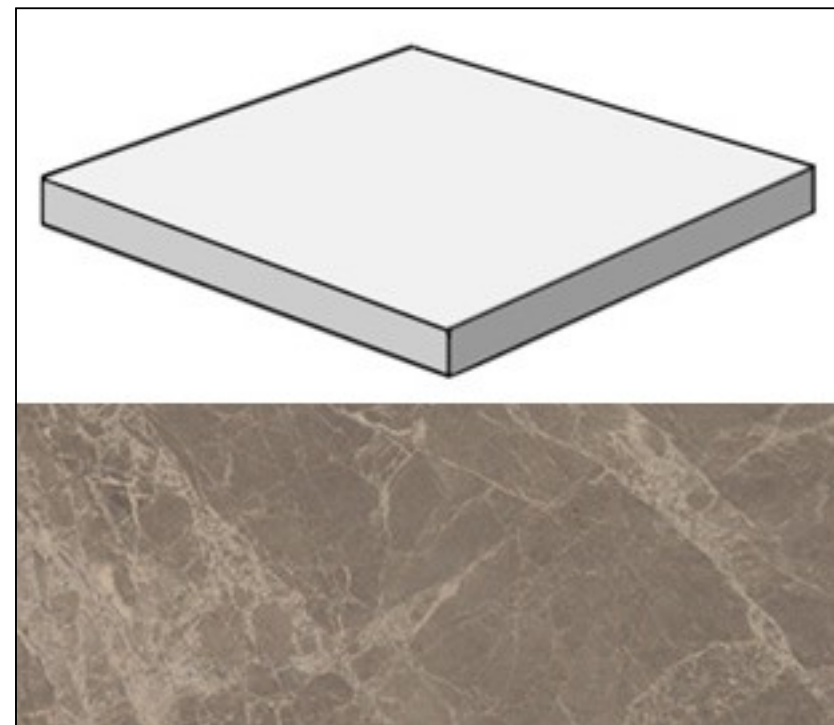

Ступень AFCX Marvel Edge Gris Supreme Scalino Angolare 33x33 Atlas Concorde Italy

Код товара: 14536

Бренд: Atlas Concorde Italy