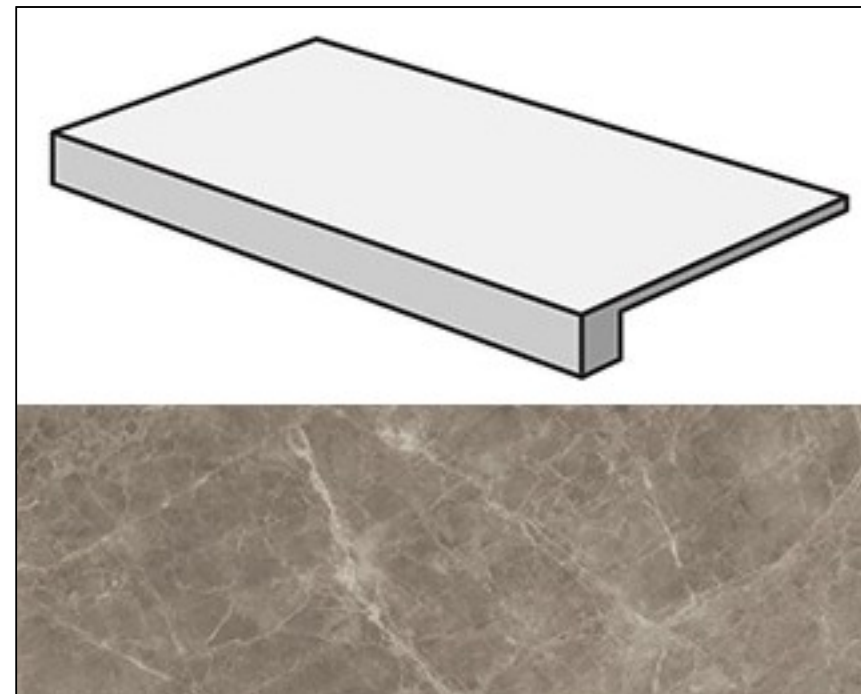

Ступень AFCF Marvel Edge Gris Supreme Scalino Lappato 33x60 Atlas Concorde Italy

Код товара:	14518
Бренд:	Atlas Concorde Italy