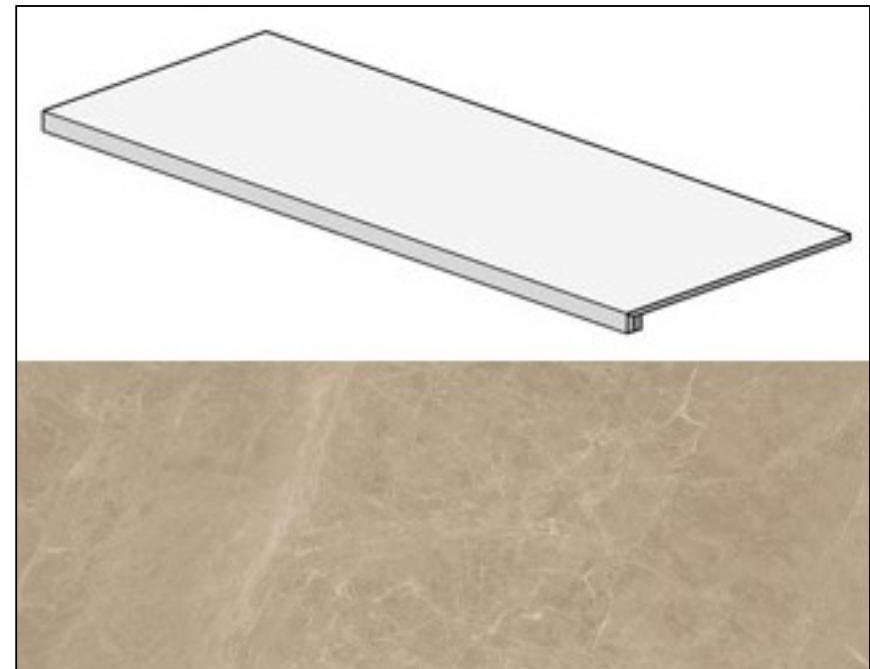

Ступень AFCJ Marvel Edge Elegant Sable Scalino Lap. 33x90 Atlas Concorde Italy

Код товара:	14522
Бренд:	Atlas Concorde Italy