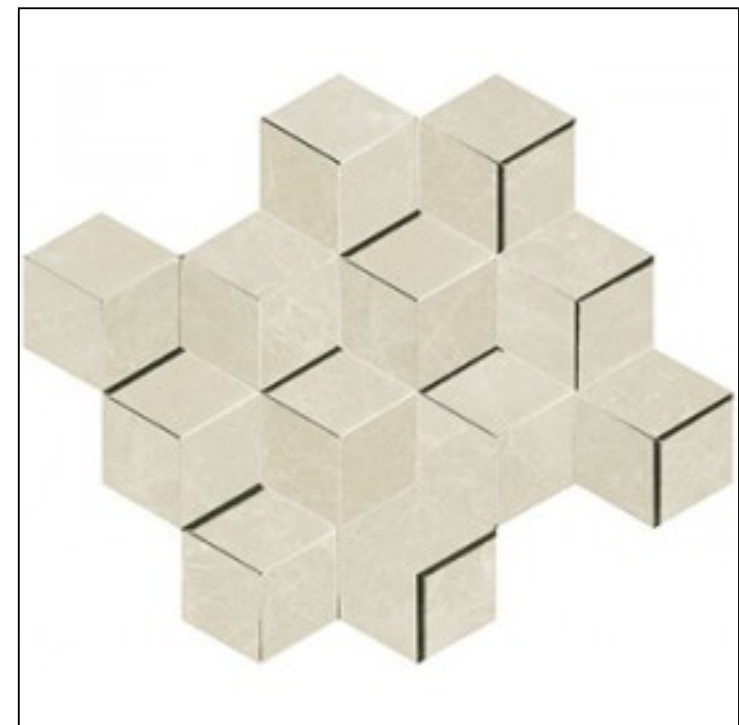

Код товара:

14446

Бренд:

Atlas Concorde Italy

Мозаика настенная АЕPI Marvel Edge Imperial White Mosaico 3D 30.5x26.4 Atlas Concorde Italy

Код товара:	14447
Бренд:	Atlas Concorde Italy

Мозаика напольная АЕРJ Marvel Edge Elegant Sable Mosaico Esagono Lappato 30x35 Atlas Concorde Italy