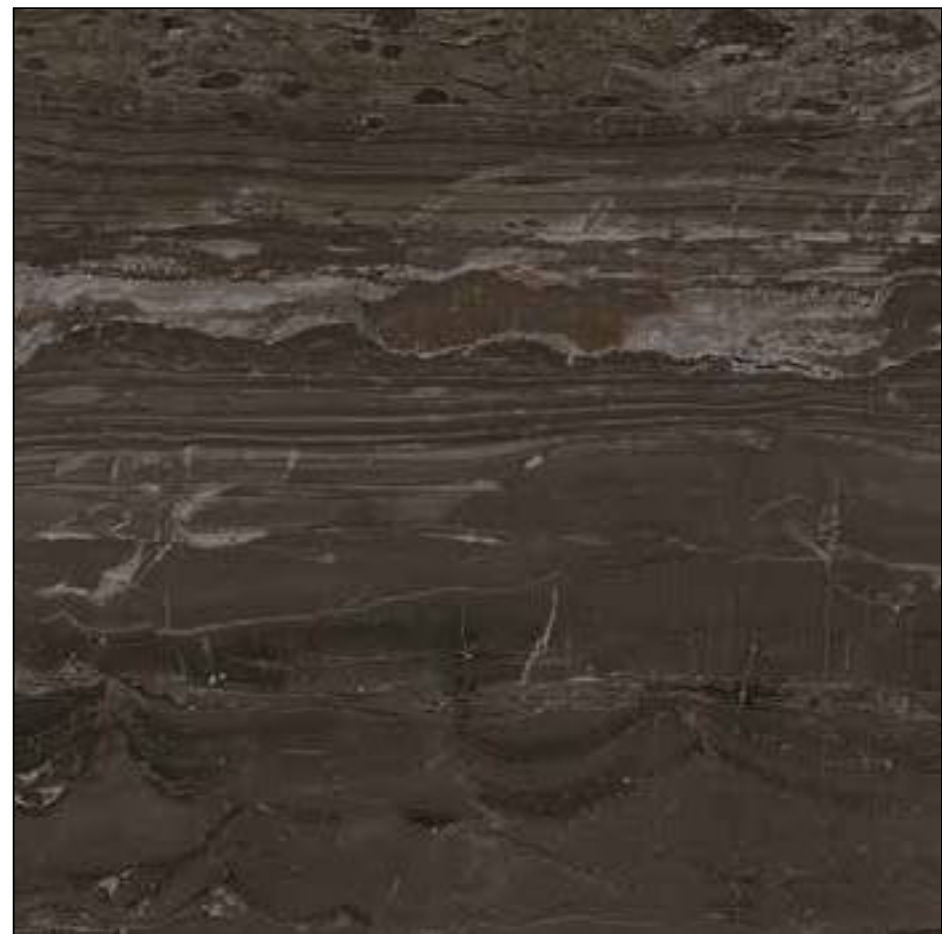

Керамогранит напольный AENO Marvel Edge Absolute Brown Lappato 120x120 Atlas
Concorde Italy

Код товара:	14407
Бренд:	Atlas Concorde Italy