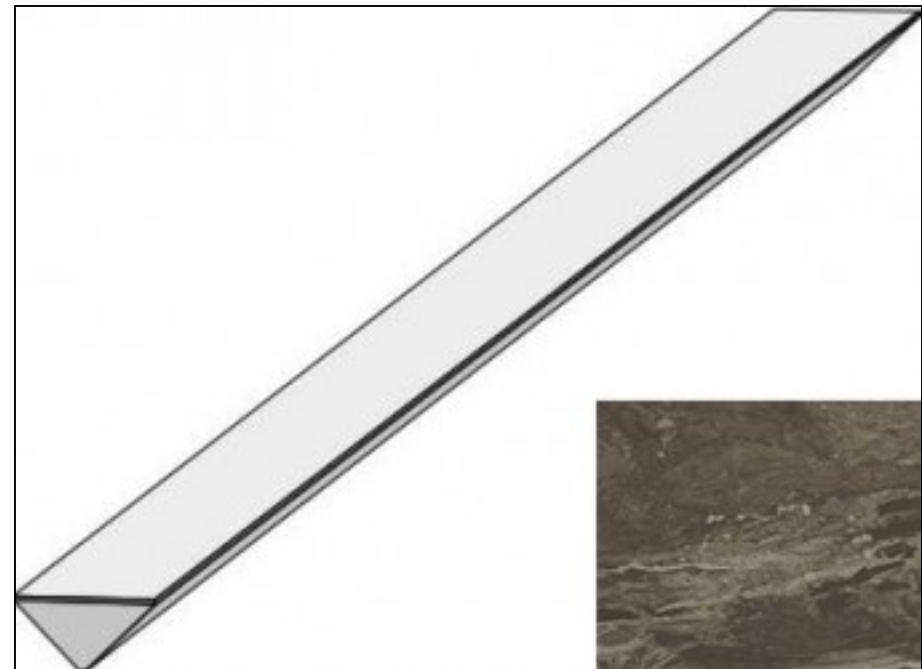

Бордюр LM4O Marvel Edge Absolute Brown Corner 1.4x40 Atlas Concorde Italy

Код товара:	14541
Бренд:	Atlas Concorde Italy