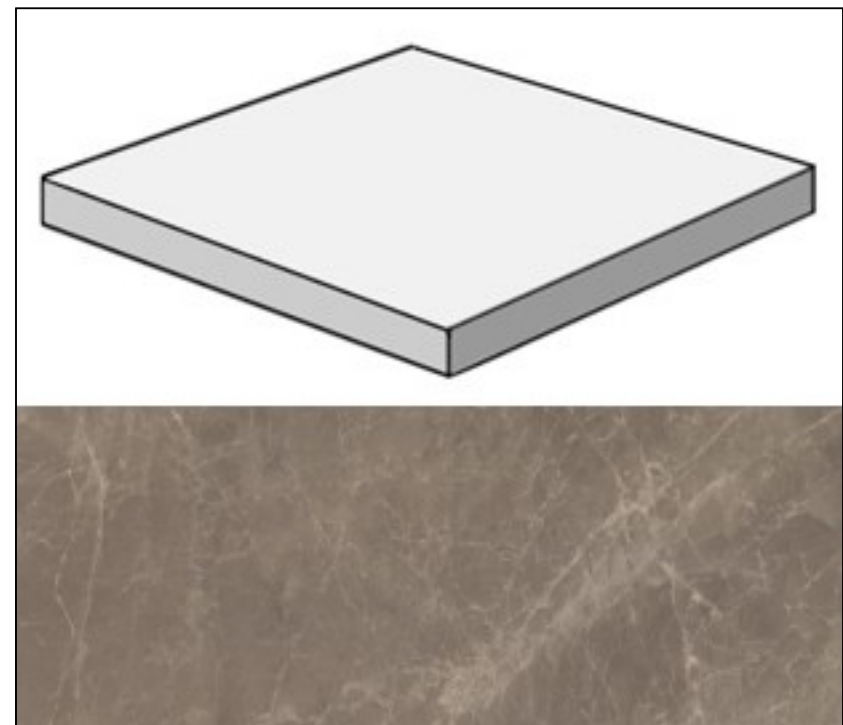

Ступень AFC3 Marvel Edge Gris Supreme Scalino Angolare Lap 33x33 Atlas Concorde Italy

Код товара:

14508

Бренд:

Atlas Concorde Italy