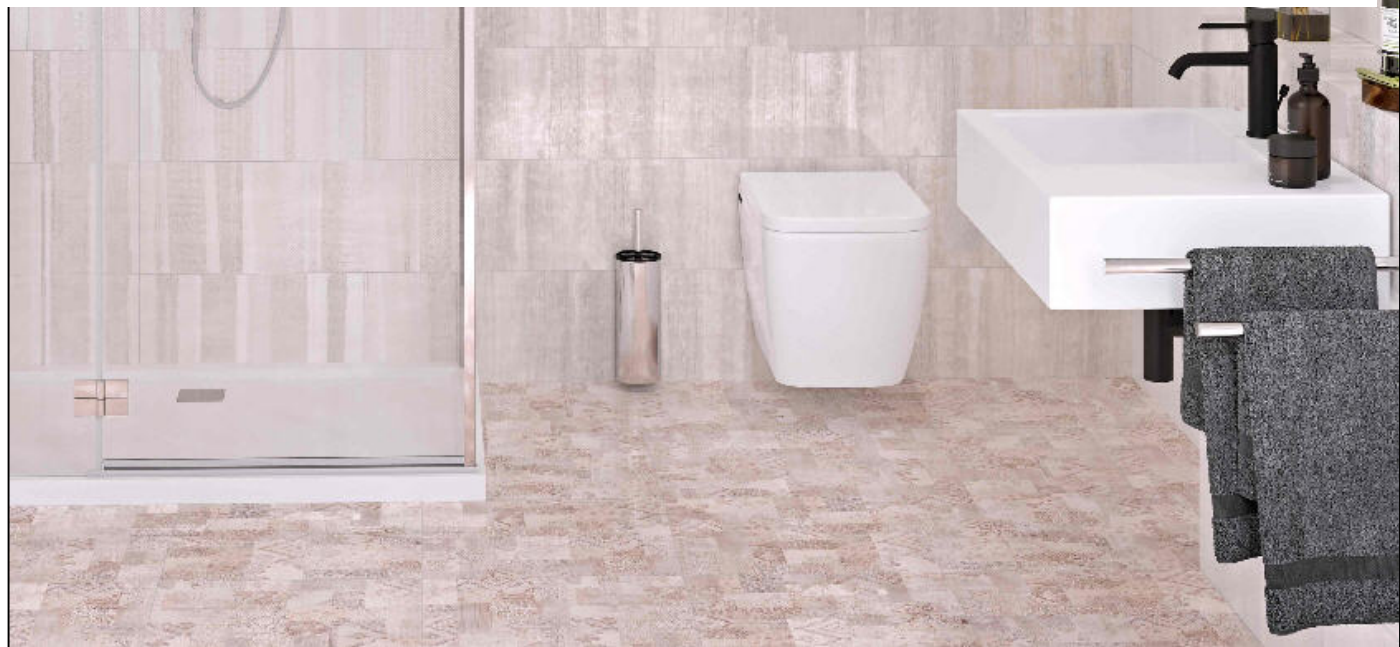

Carpet (Creto)

Carpet (Creto)

Carpet (Creto)

Carpet (Creto)

Настенная плитка TBB28W17200B Carpet Antic W M NR Satin 1 25x75 Creto

Код товара:	145665
Бренд:	Creto

Вставка SCN23D17200B Carpet Vetro pearl W/ DEC M NR Satin 1 25x75 Creto