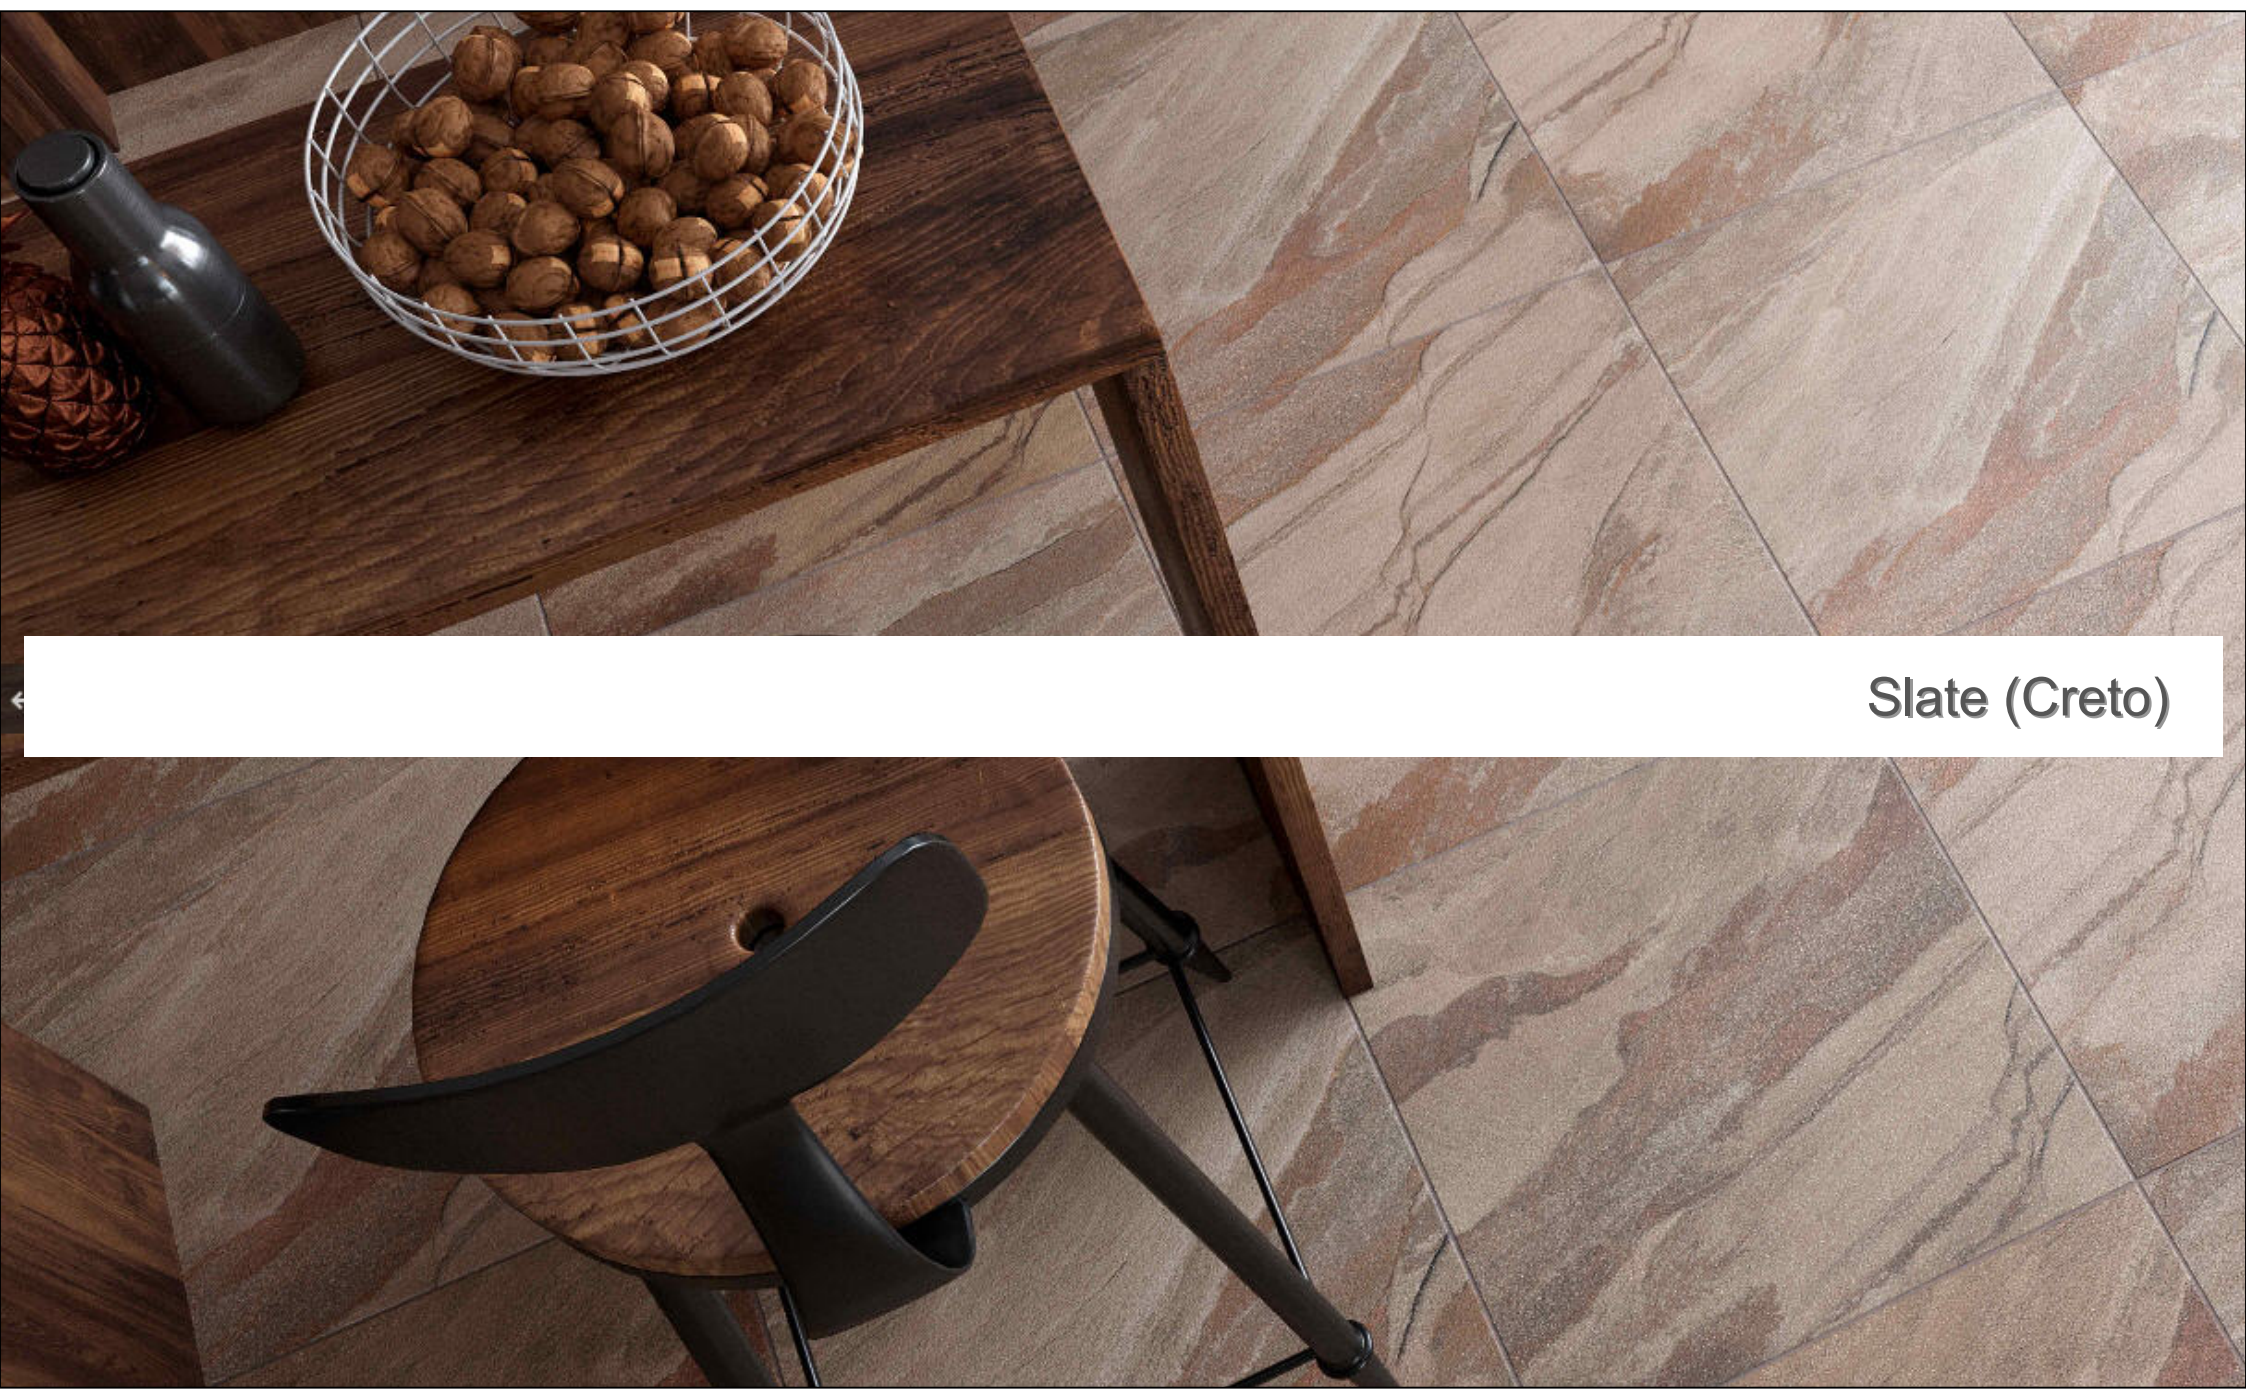

Slate (Creto)

Slate (Creto)

Slate (Creto)

Slate (Creto)

Slate (Creto)

Керамогранит SCD10F56010D Slate Anthracite F PC R Sugar 1 60x60 Creto

Код товара:	145820
Бренд:	Creto

Керамогранит SCD19F56010D Slate Grey F PC R Sugar 1 60x60 Creto

Код товара: 145821

Бренд: Creto

Керамогранит SCD18F56010D Slate Gold F PC R Sugar 1 60x60 Creto

Код товара: 145822

Бренд: Creto

Керамогранит Creto Slate Gold F PC R Sugar 1 60x120 SAJ18F31210D

Код товара:	188202
Бренд:	Creto

Керамогранит Creto Slate Antracite F PC R Sugar 1 60x120 SAJ10F51210D

Код товара:	188203
Бренд:	Creto

Керамогранит Creto Slate Grey F PC R Sugar 1 60x120 SAJ19F51210D

Код товара: 188204

Бренд: Creto