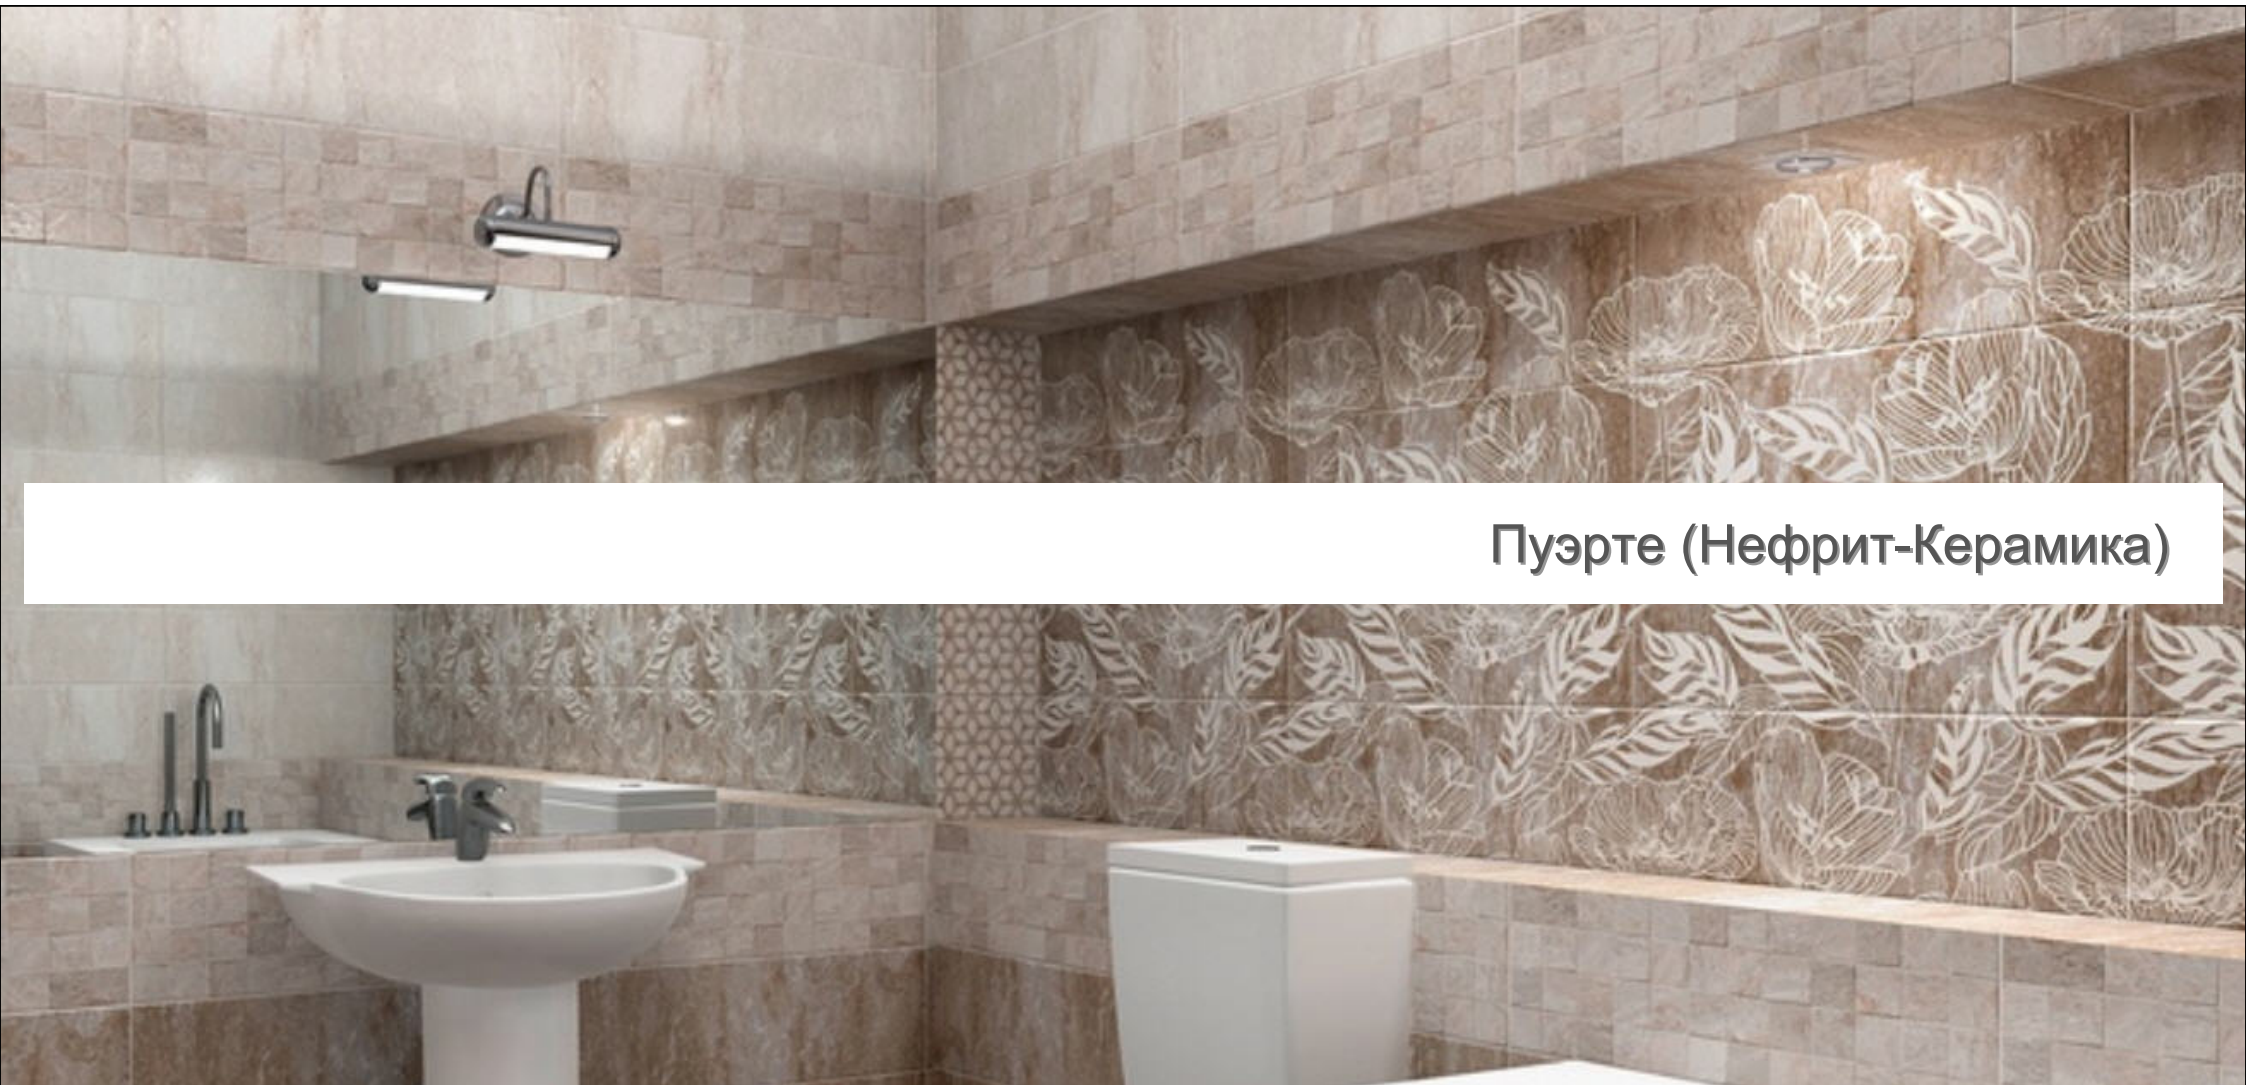

Пуэрте (Нефрит-Керамика)

Пуэрте (Нефрит-Керамика)

Пуэрте (Нефрит-Керамика)

Пуэрте (Нефрит-Керамика)

Плитка напольная 01-10-1-16-01-06-2005 Пуэрте коричневый 38.5x38.5 Нефрит-Керамика

Код товара:	145936
Бренд:	Нефрит-Керамика