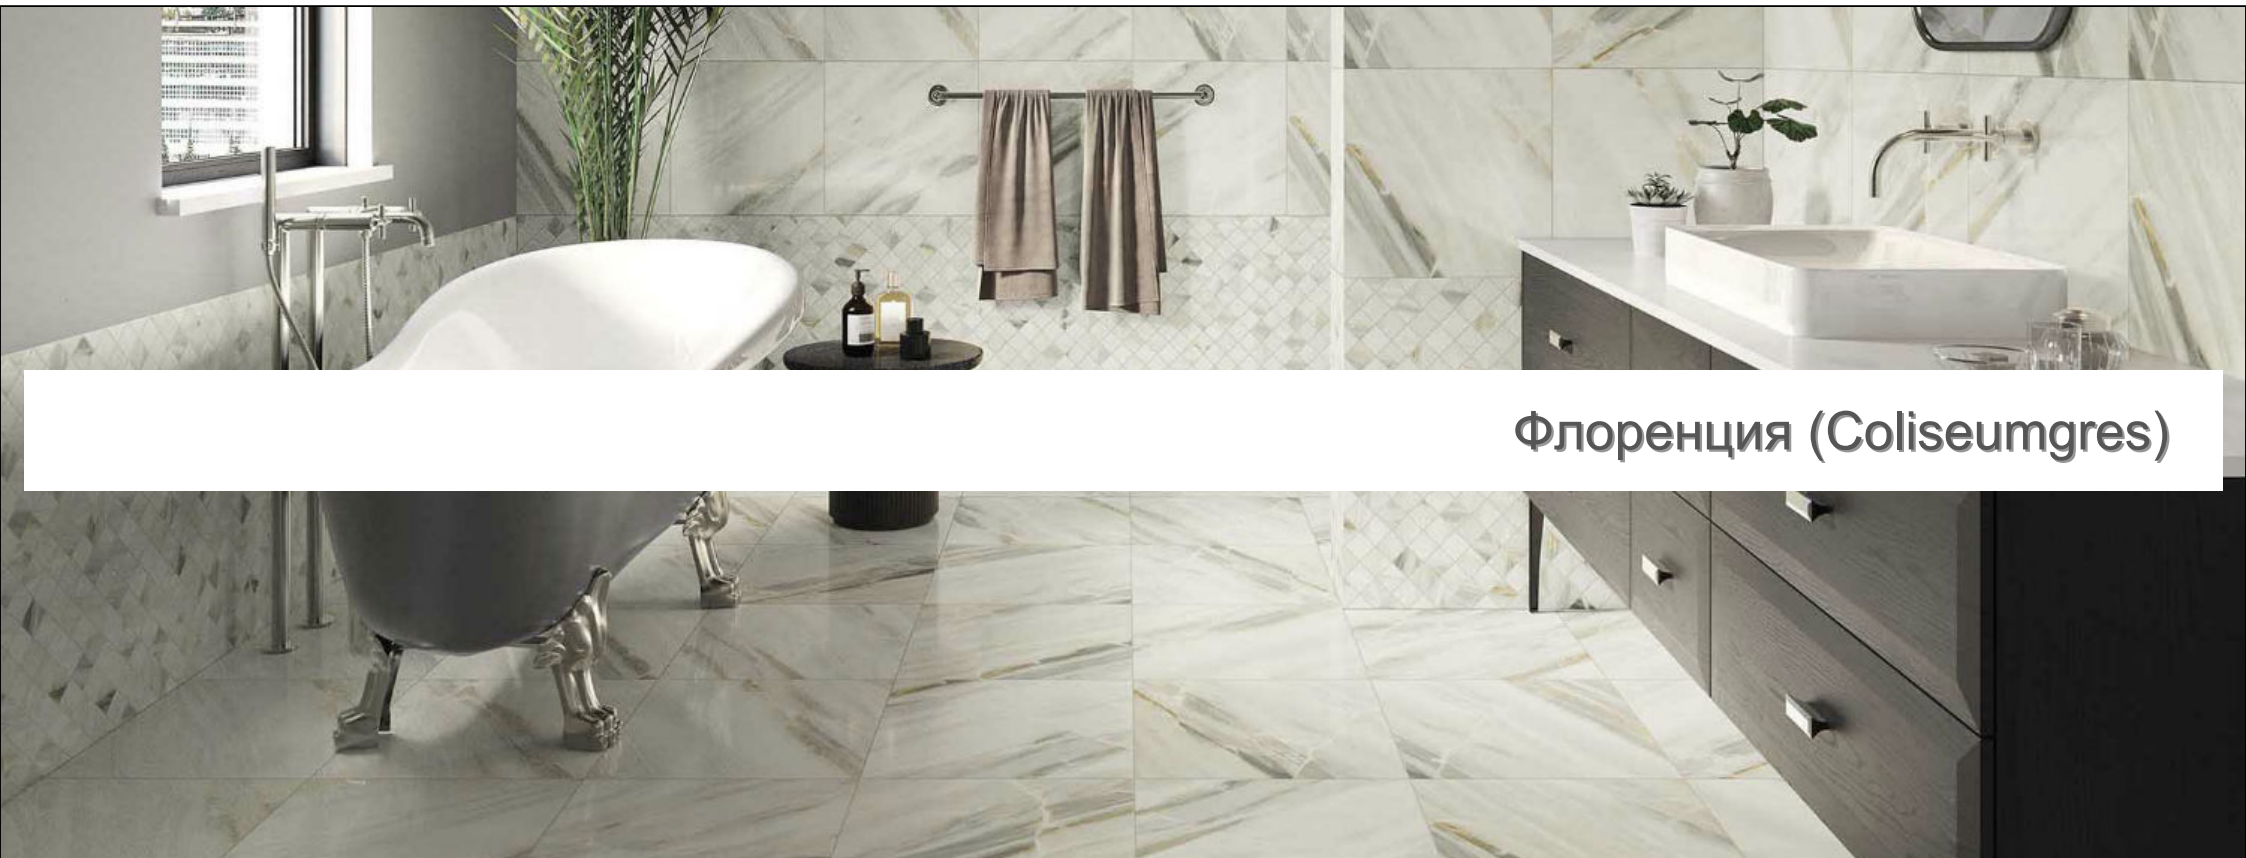

Флоренция (Coliseumgres)

Флоренция (Coliseumgres)

Флоренция (Coliseumgres)

Флоренция (Coliseumgres)

Керамогранит 610015000475 Флоренция белый лаппатир. 45x45 Coliseumgres

Код товара:	146066
Бренд:	Coliseumgres