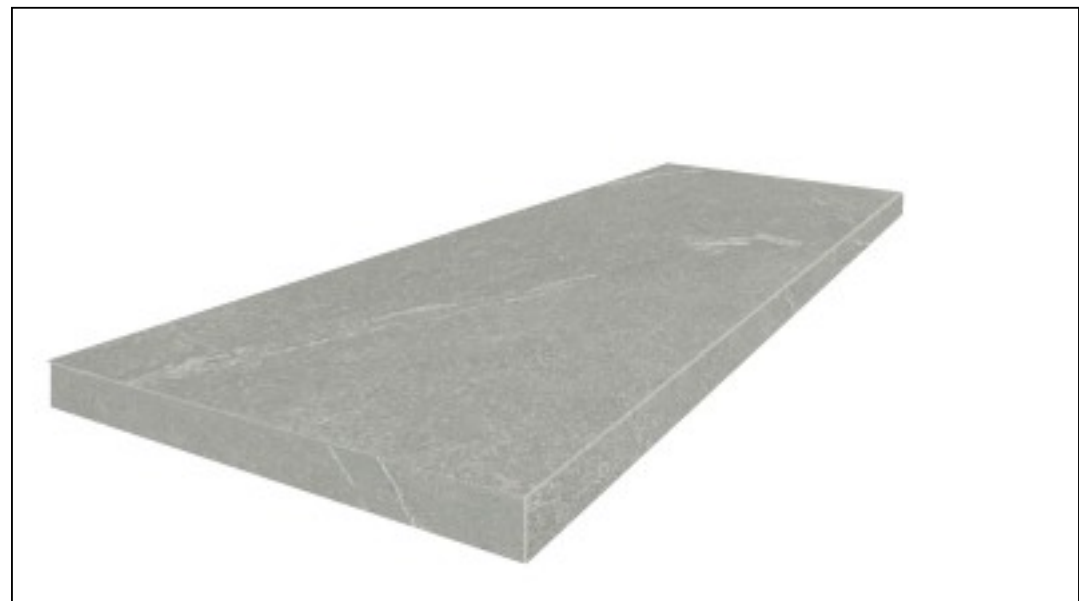

Ступень Coliseumgres Lugano Silver Scalino 90 Ang. Sx 33x90 угловая левая
620070001859

Код товара:	200395
Бренд:	Coliseumgres