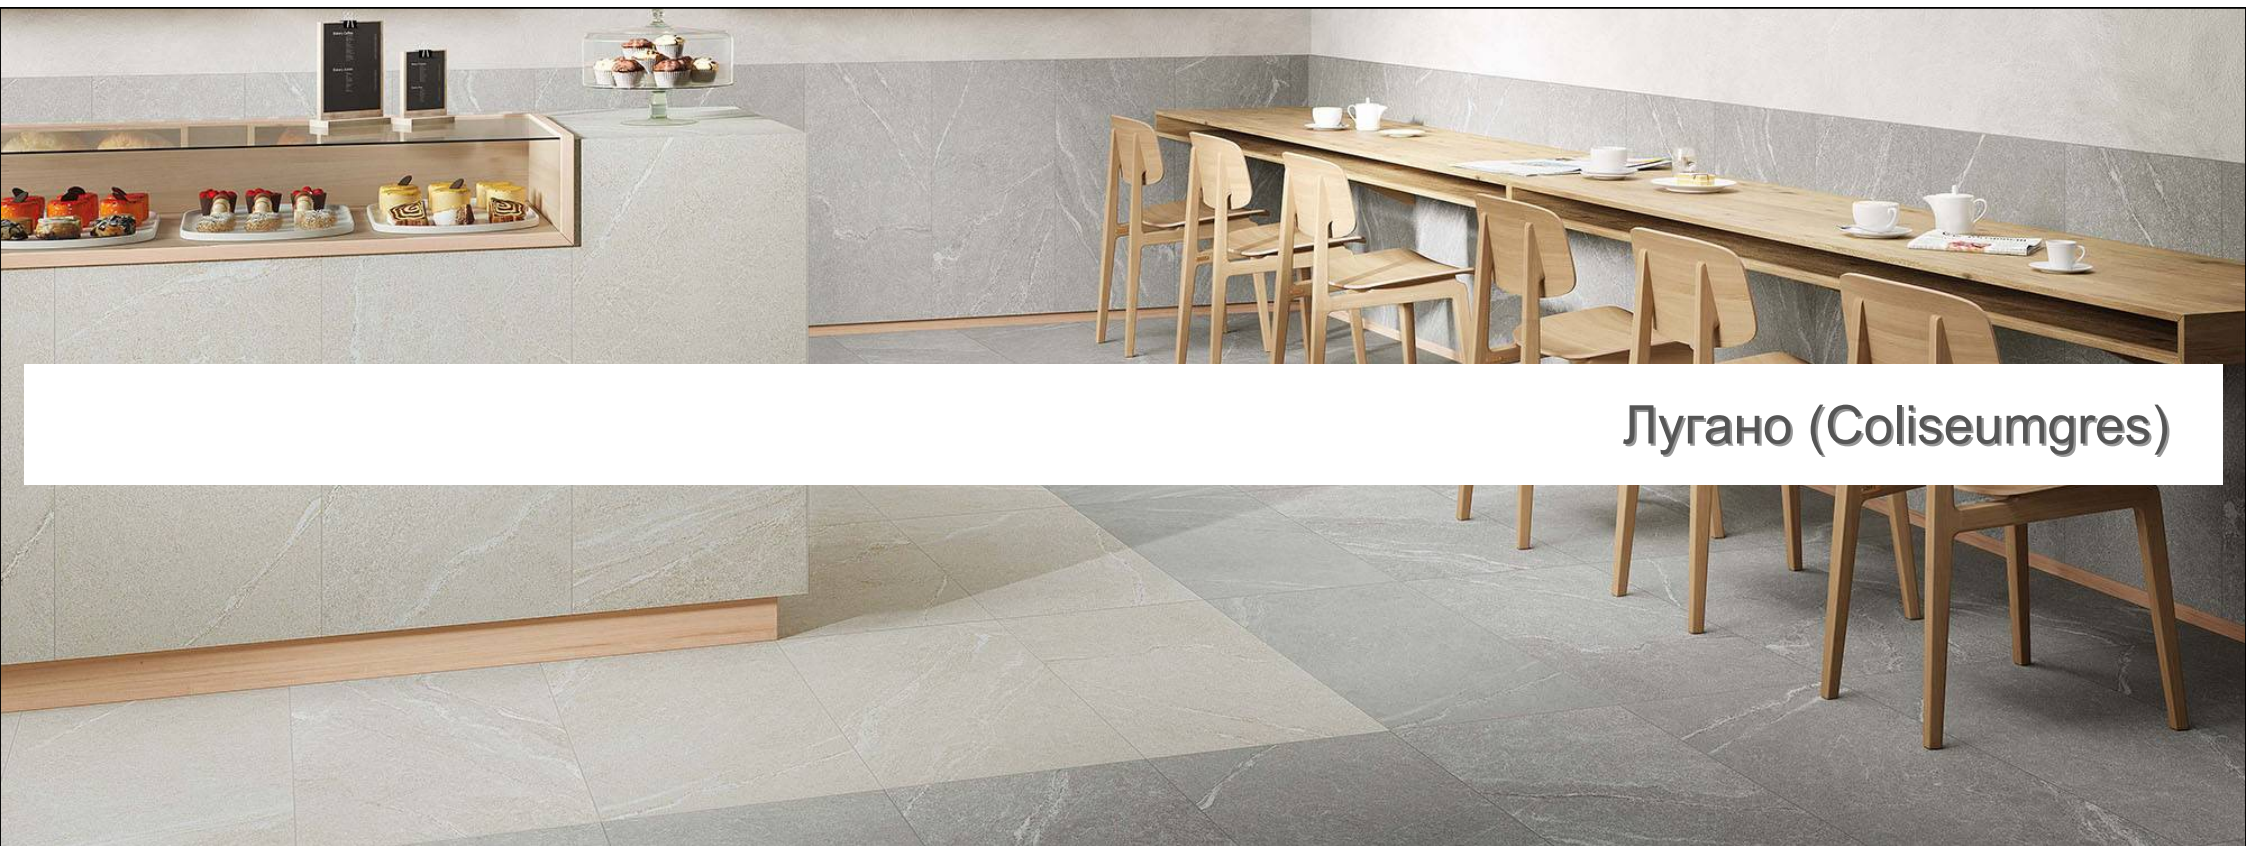

Лугано (Coliseumgres)

Лугано (Coliseumgres)

Лугано (Coliseumgres)

Лугано (Coliseumgres)

Лугано (Coliseumgres)

Лугано (Coliseumgres)

Керамогранит 610010001970 Лугано Айс 45x90 Coliseumgres

Код товара:	146070
Бренд:	Coliseumgres