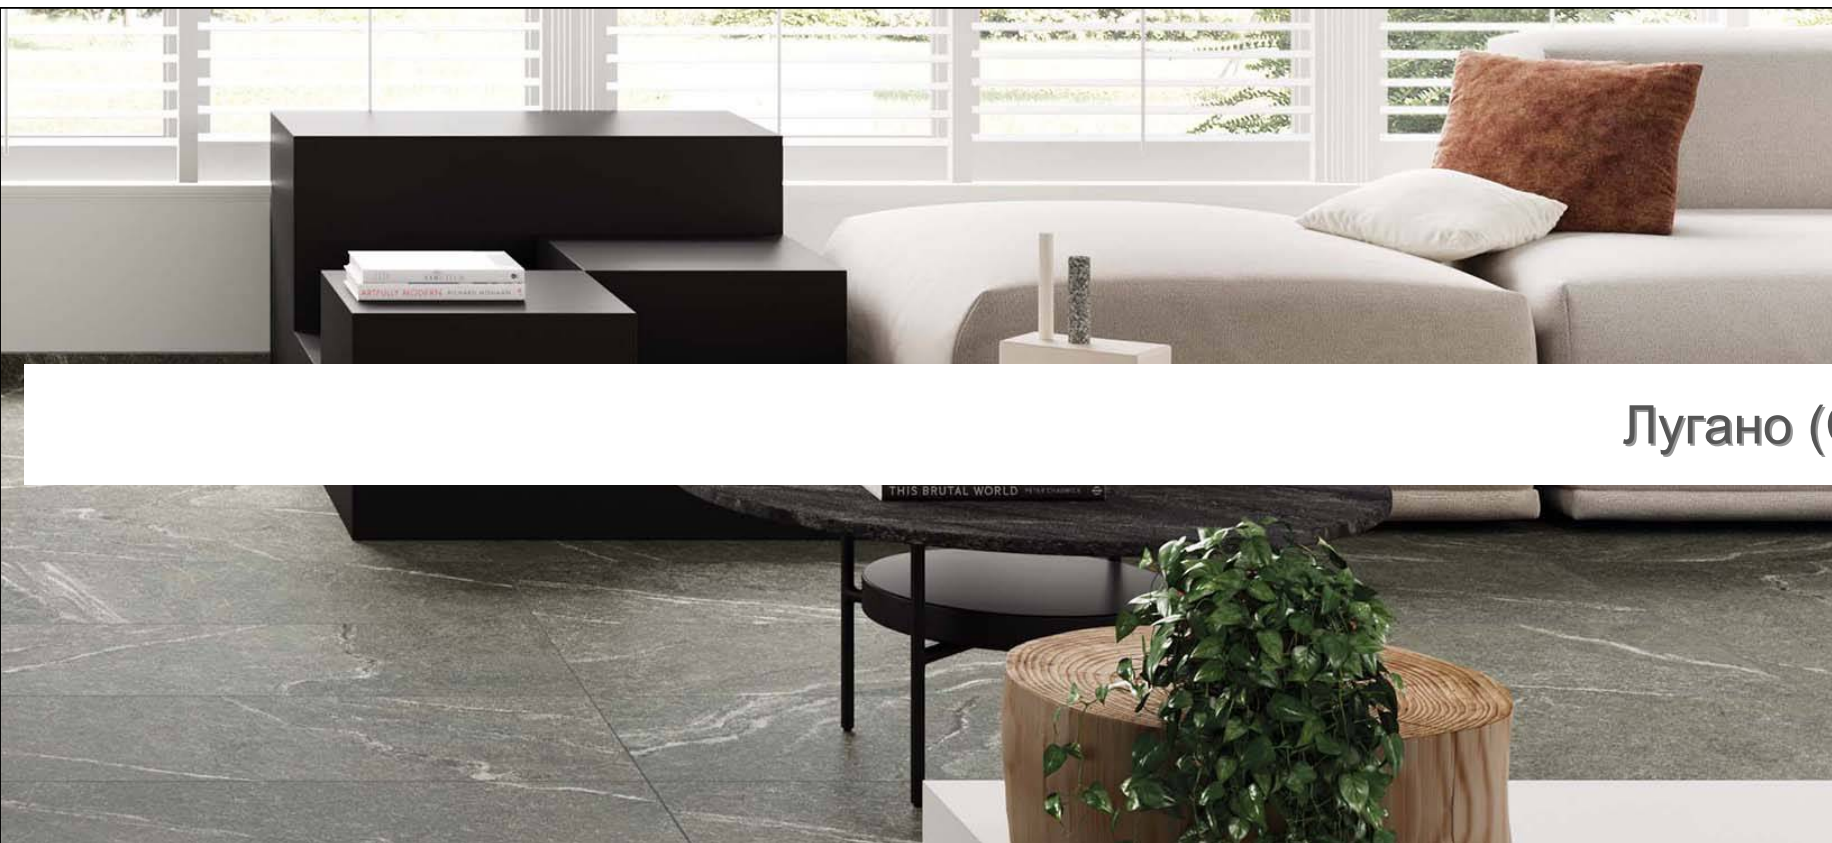

Лугано (Coliseumgres)

Лугано (Coliseumgres)

Лугано (Coliseumgres)

Лугано (Coliseumgres)

Лугано (Coliseumgres)

Лугано (Coliseumgres)

Керамогранит 610010001970 Лугано Айс 45x90 Coliseumgres

Код товара:	146070
Бренд:	Coliseumgres