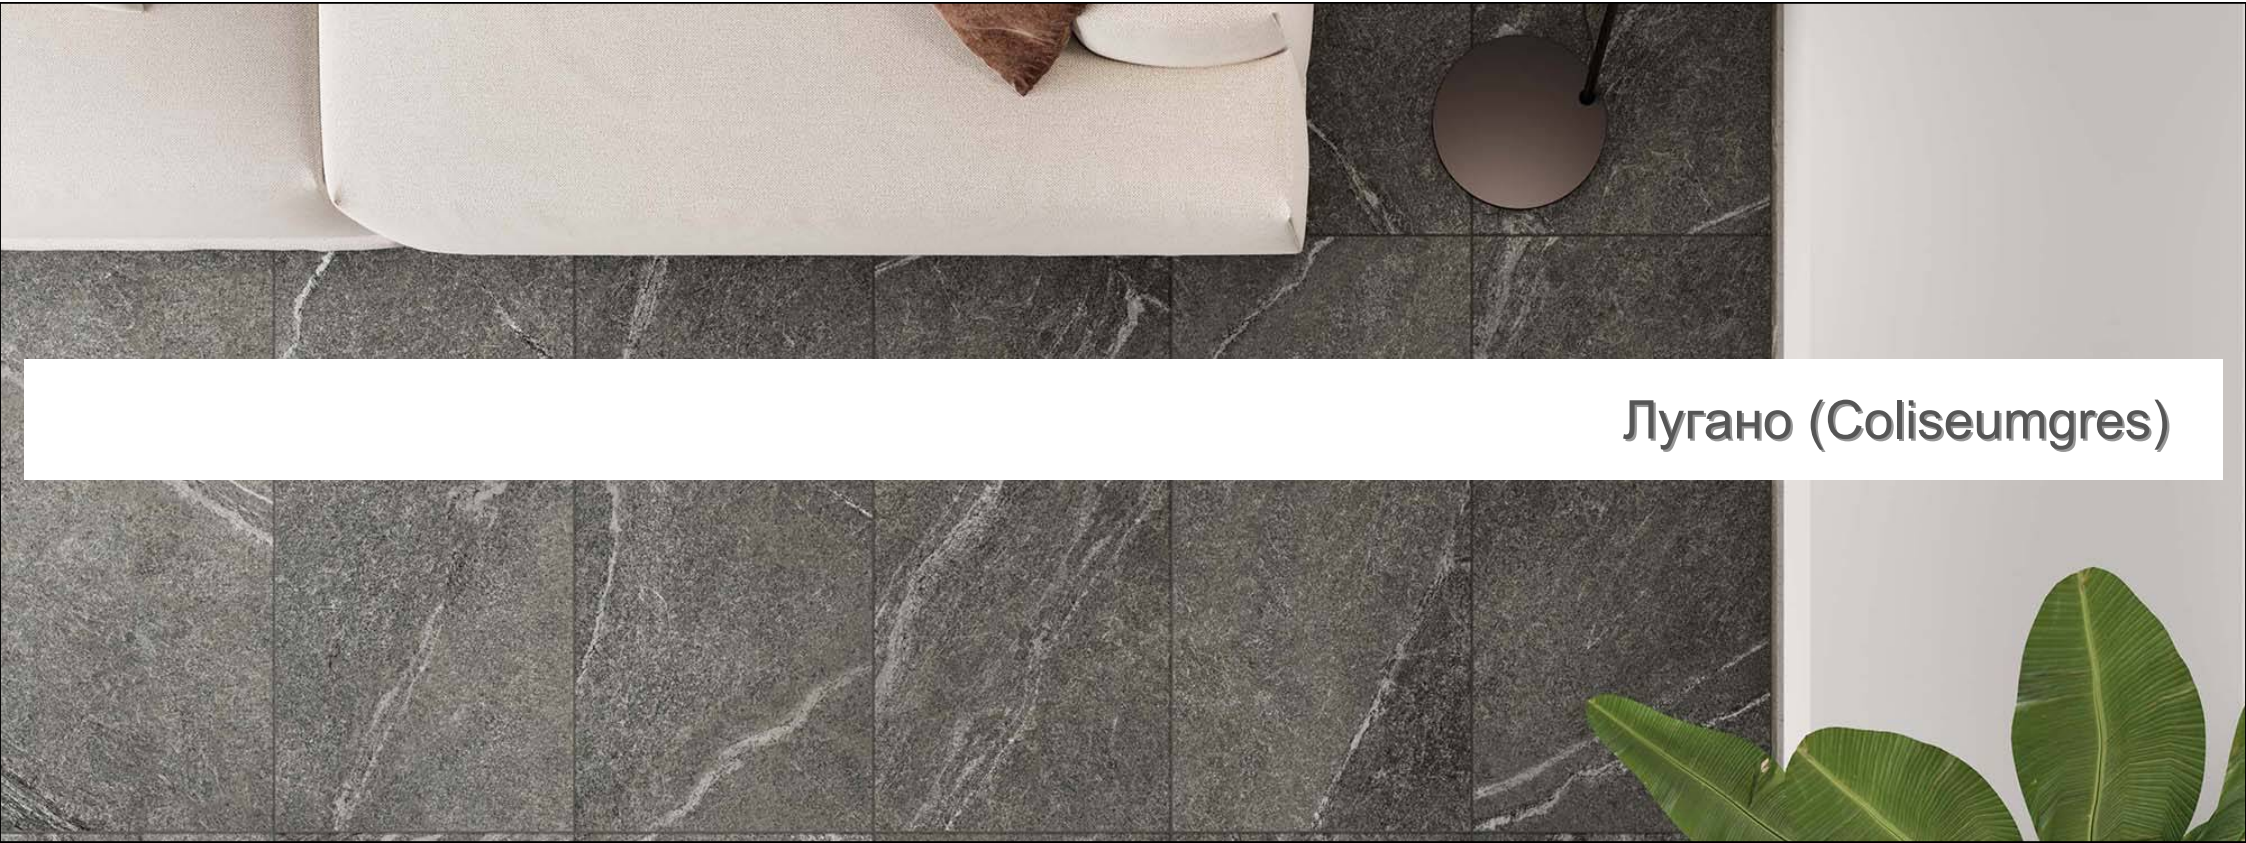

Лугано (Coliseumgres)

Лугано (Coliseumgres)

Лугано (Coliseumgres)

Лугано (Coliseumgres)

Лугано (Coliseumgres)

Лугано (Coliseumgres)

Керамогранит 610010001970 Лугано Айс 45x90 Coliseumgres

Код товара:	146070
Бренд:	Coliseumgres