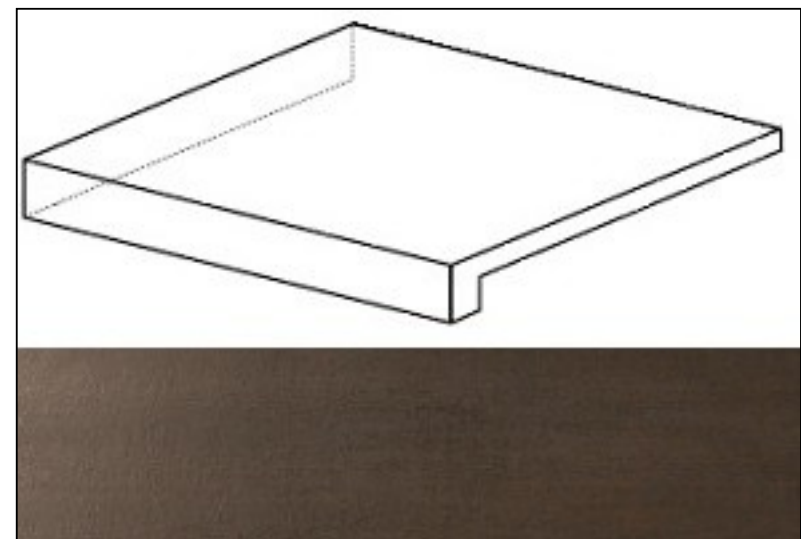

Ступень AMQN Mek Bronze Scalino Angolare Sx 33x33 Atlas Concorde Italy

Код товара:	14917
Бренд:	Atlas Concorde Italy