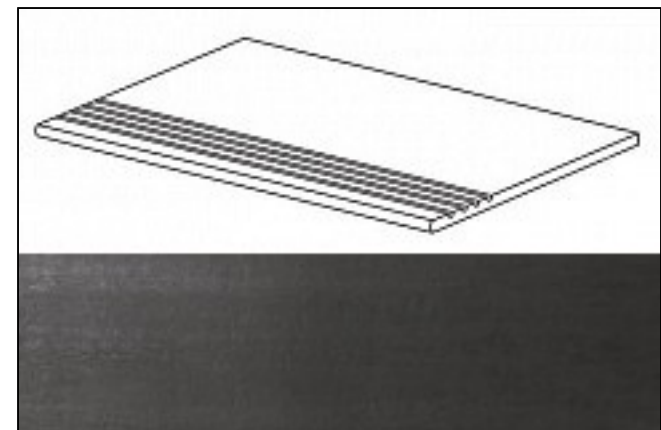

Ступень AMP8 Mek Dark Gradino 30x60 Atlas Concorde Italy

Код товара:	14891
Бренд:	Atlas Concorde Italy