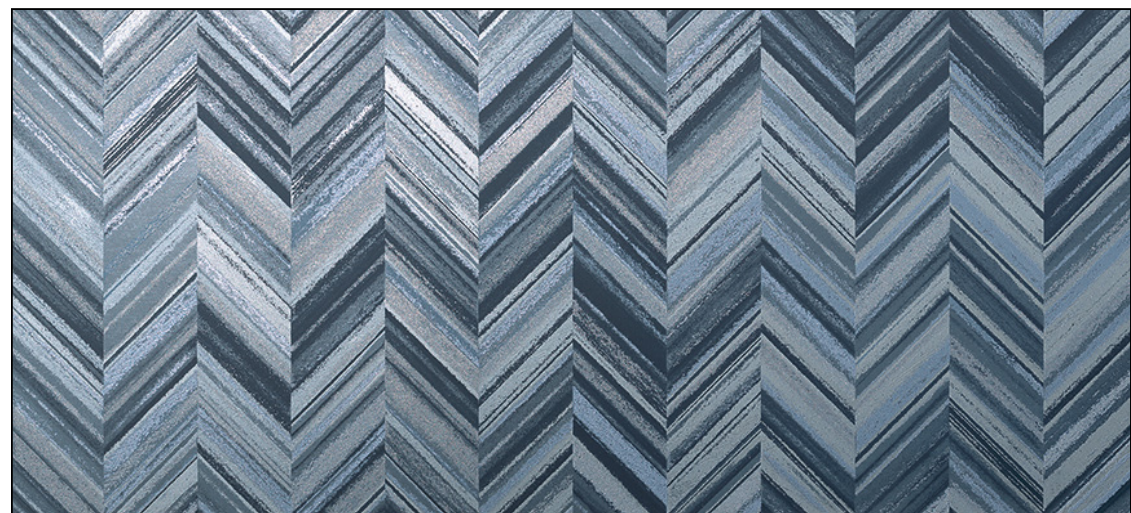

Плитка Atlas Concorde Italy Mek Blue Wallpaper 50x120 настенная A4UB

Код товара:	192071
Бренд:	Atlas Concorde Italy