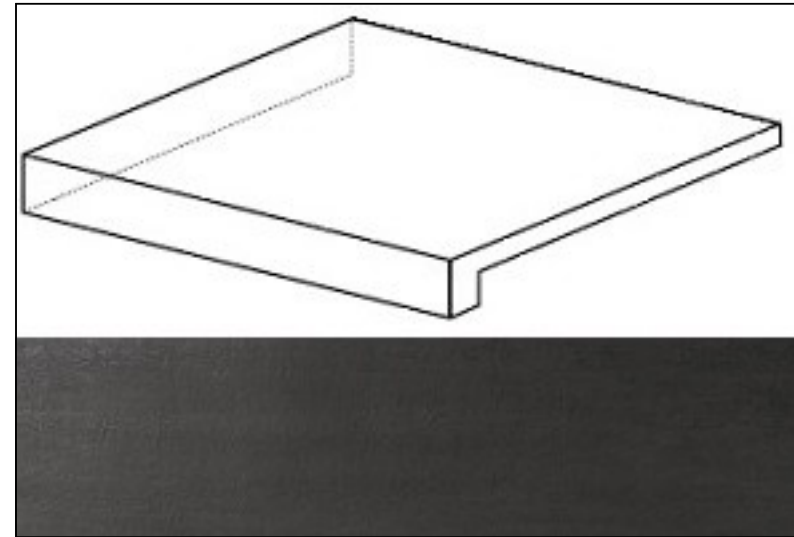

Ступень AMQO Mek Dark Scalino Angolare Sx 33x33 Atlas Concorde Italy

Код товара:	14918
Бренд:	Atlas Concorde Italy