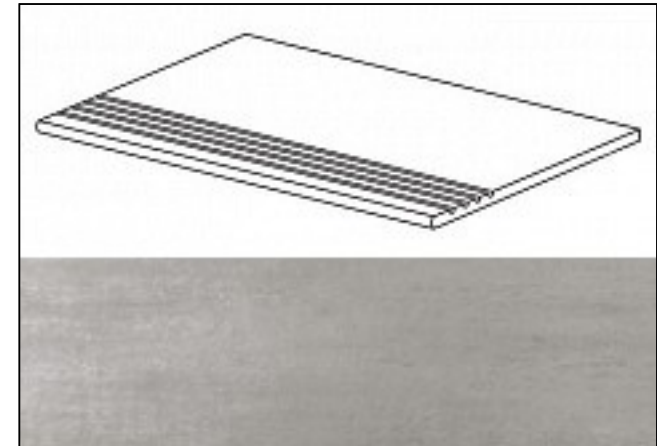

Ступень AMPZ Mek Medium Gradino 30x60 Atlas Concorde Italy

Код товара:	14903
Бренд:	Atlas Concorde Italy