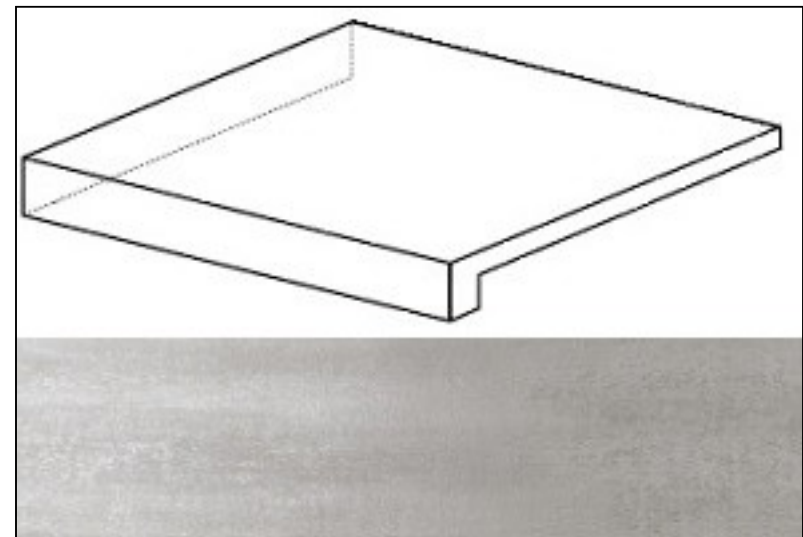

Ступень AMQM Mek Medium Scalino Angolare Sx 33x33 Atlas Concorde Italy

Код товара:	14916
Бренд:	Atlas Concorde Italy