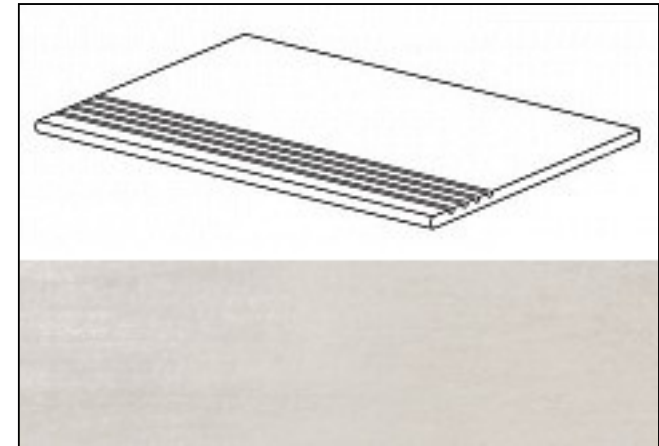

Ступень AMPY Mek Light Gradino 30x60 Atlas Concorde Italy

Код товара:	14902
Бренд:	Atlas Concorde Italy