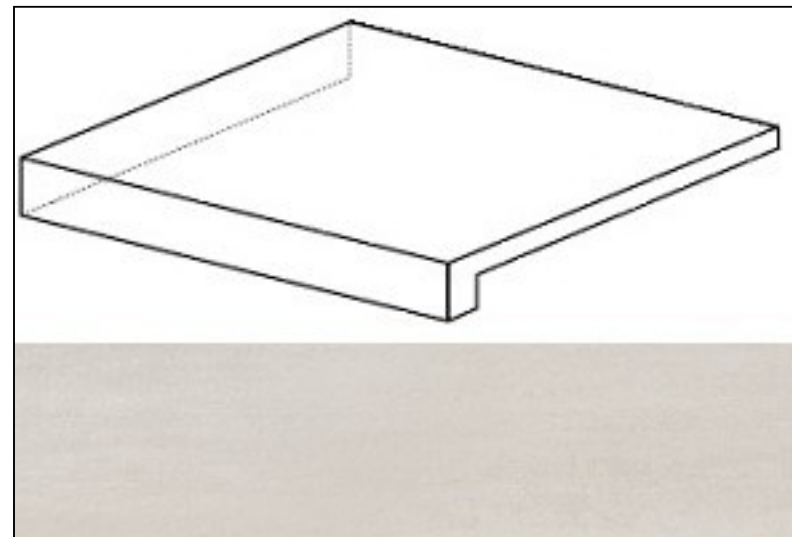

Ступень AMQL Mek Light Scalino Angolare Sx 33x33 Atlas Concorde Italy

Код товара: 14915

Бренд: Atlas Concorde Italy