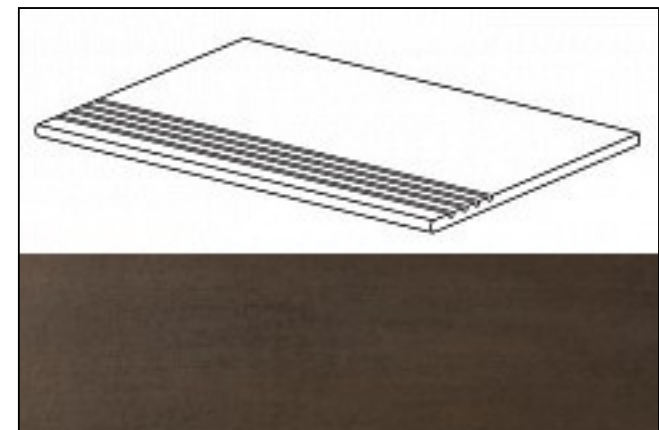

Ступень AMP0 Mek Bronze Gradino 30x60 Atlas Concorde Italy

Код товара:	14890
Бренд:	Atlas Concorde Italy