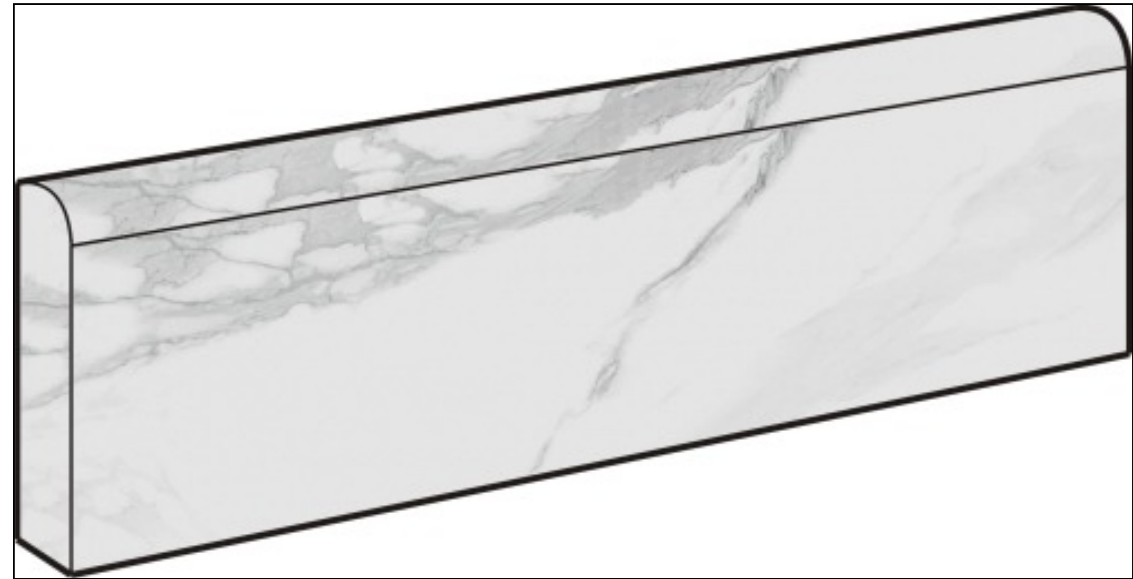

Код товара:	1538
Бренд:	Kerama Marazzi

Декор Монте Тиберио ID75T 49.5x40.2 Kerama Marazzi

Код товара:	1539
Бренд:	Kerama Marazzi

Плинтус Монте Тиберио SG622622R/6BT 9.5x60 Kerama Marazzi

Код товара:	1540
Бренд:	Kerama Marazzi