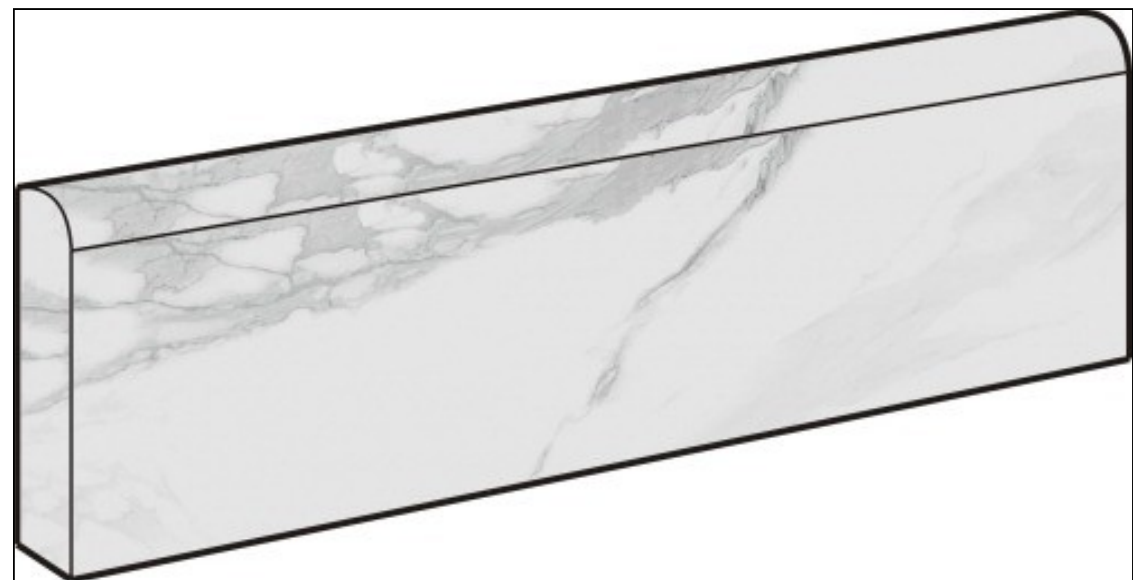

Плинтус Kerama Marazzi Монте Тиберио 8x39.6 лапатированный SG6226/BTL

Код товара:	230049
Бренд:	Kerama Marazzi