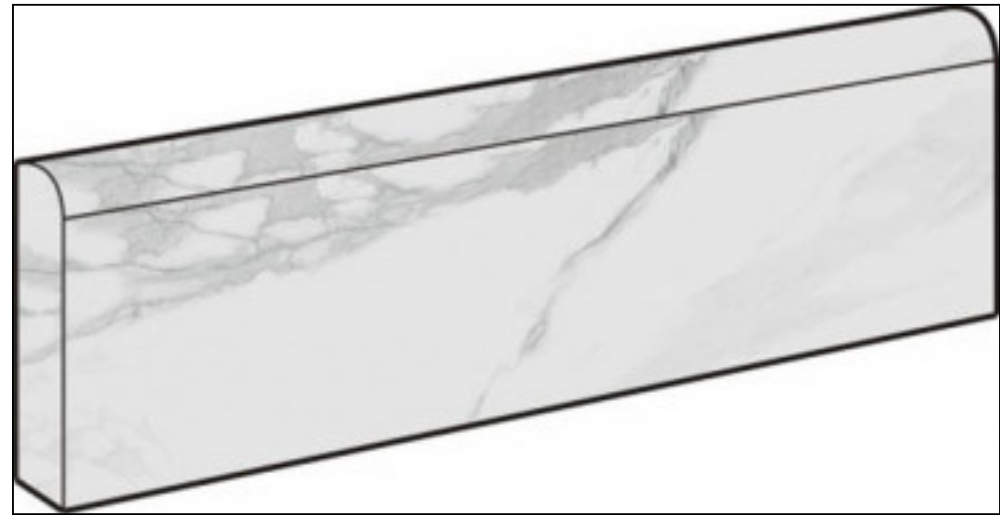

Плинтус Монте Тиберио SG622620R/6BT 9.5x60 Kerama Marazzi

Код товара:	1541
Бренд:	Kerama Marazzi