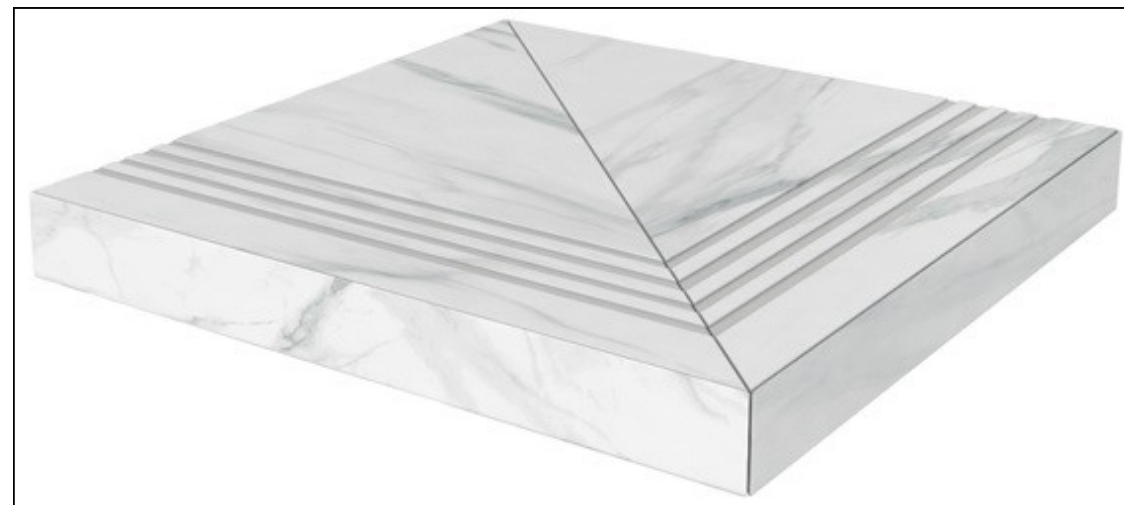

Угловая ступень Монте Тиберио SG507122R\GCA лапатированный универсальная
клееная 33x33 Kerama Marazzi

Код товара:	146586
Бренд:	Kerama Marazzi