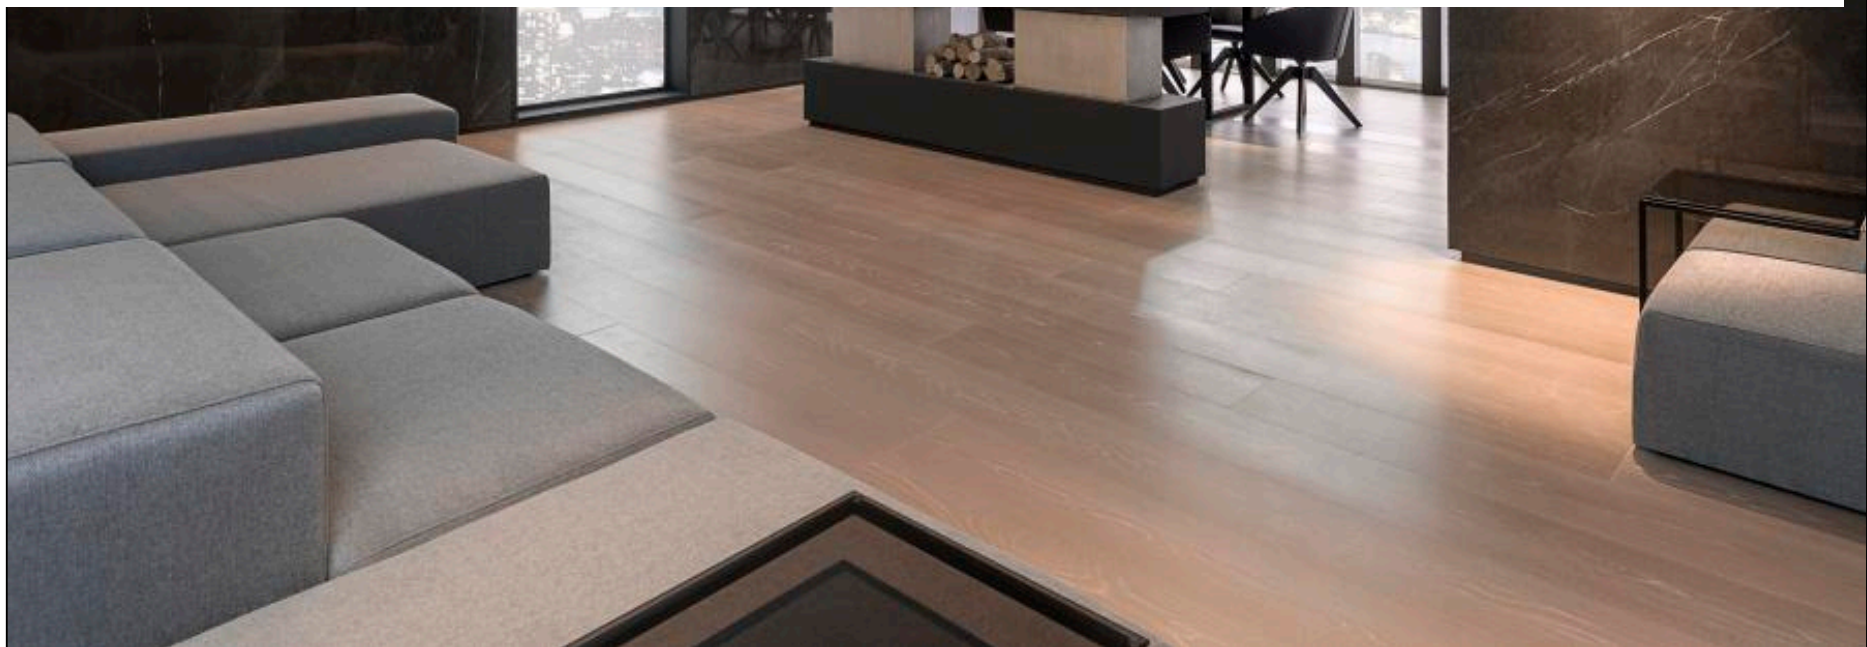

Savage (Xlight)

Savage (Xlight)

Savage (Xlight)

Savage (Xlight)

Savage (Xlight)

[Керамогранит C229800531 Savage Dark Polished Premium 120x250 Xlight](#)

Код товара:	148805
Бренд:	Xlight

Керамогранит C221100061 Savage Dark Nature Premium 120x120 Xlight