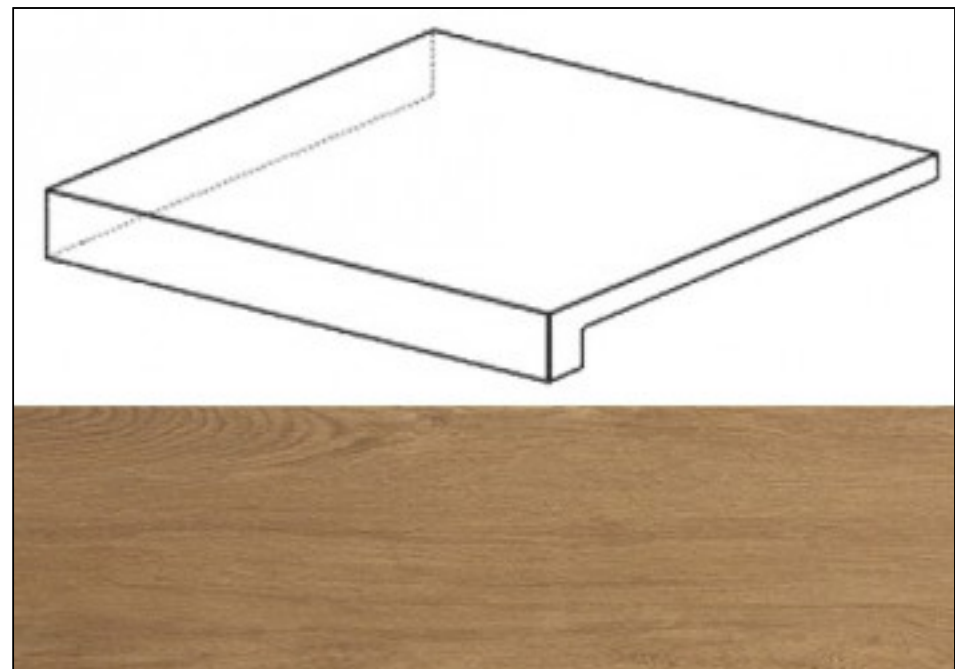

Код товара: 15825

Бренд: Atlas Concorde Italy

Ступень A8KT Nid Whisky Scalino Angolare 33 Sx 33x33 Atlas Concorde Italy

Код товара: 15826

Бренд: Atlas Concorde Italy

Ступень A8KU Nid Cashmere Scalino Angolare 33 Sx 33x33 Atlas Concorde Italy