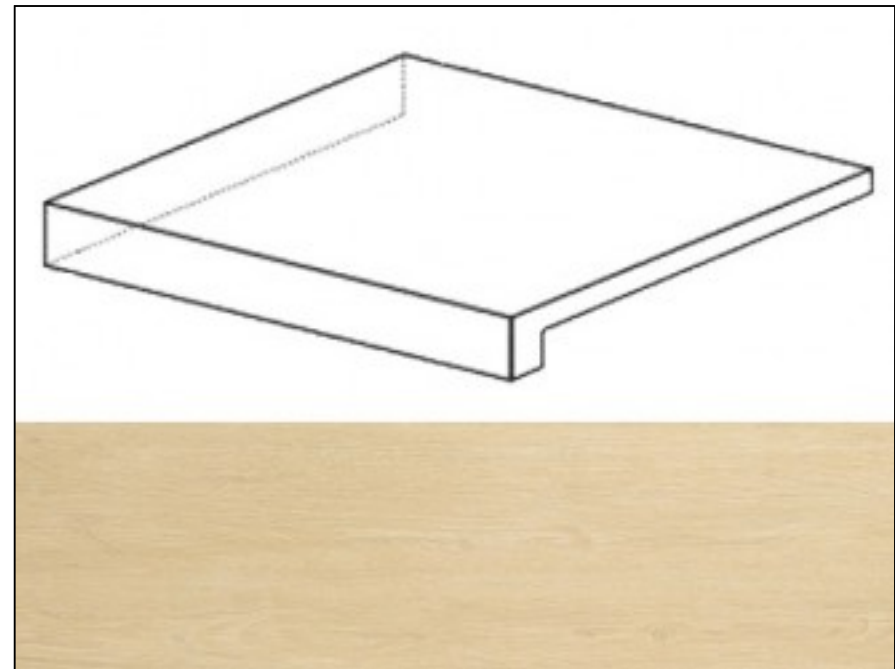

Ступень A8KR Nid Light Scalino Angolare 33 Sx 33x33 Atlas Concorde Italy

Код товара: 15824

Бренд: Atlas Concorde Italy