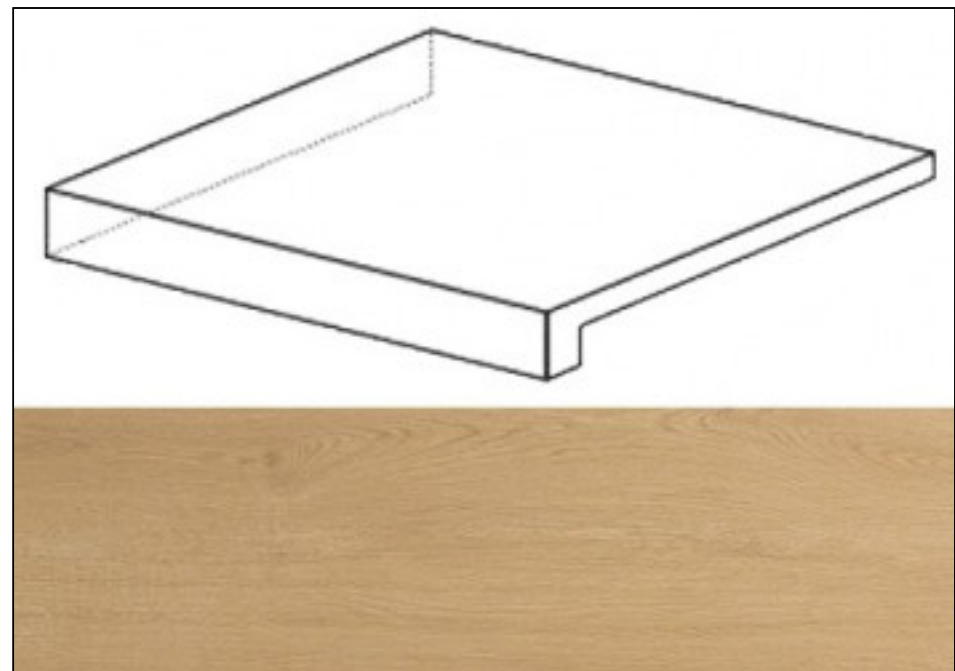

Ступень A8KS Nid Natural Scalino Angolare 33 Sx 33x33 Atlas Concorde Italy

Код товара: 15825

Бренд: Atlas Concorde Italy