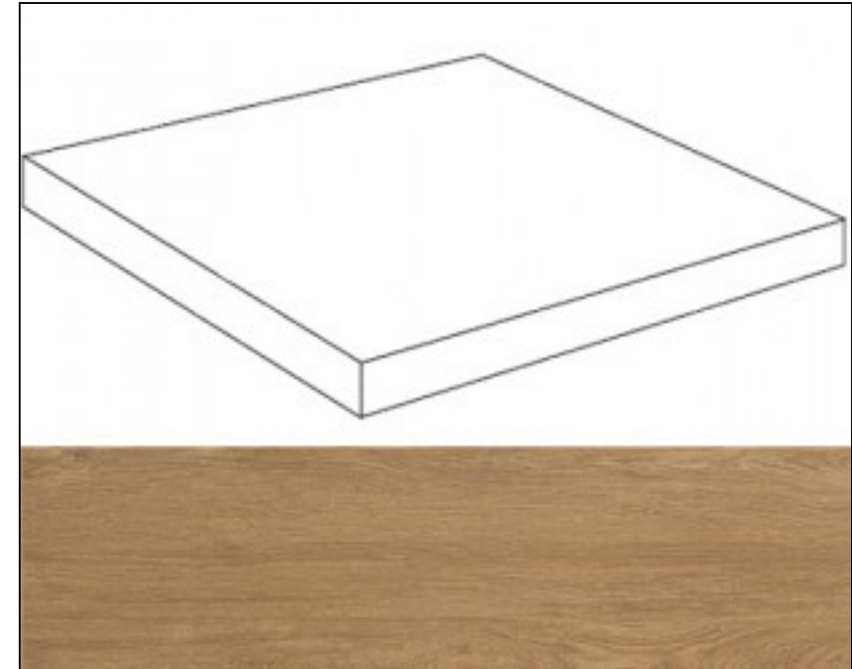

Ступень A8KP Nid Whisky Scalino Angolare 33 Dx 33x33 Atlas Concorde Italy

Код товара:	15822
Бренд:	Atlas Concorde Italy