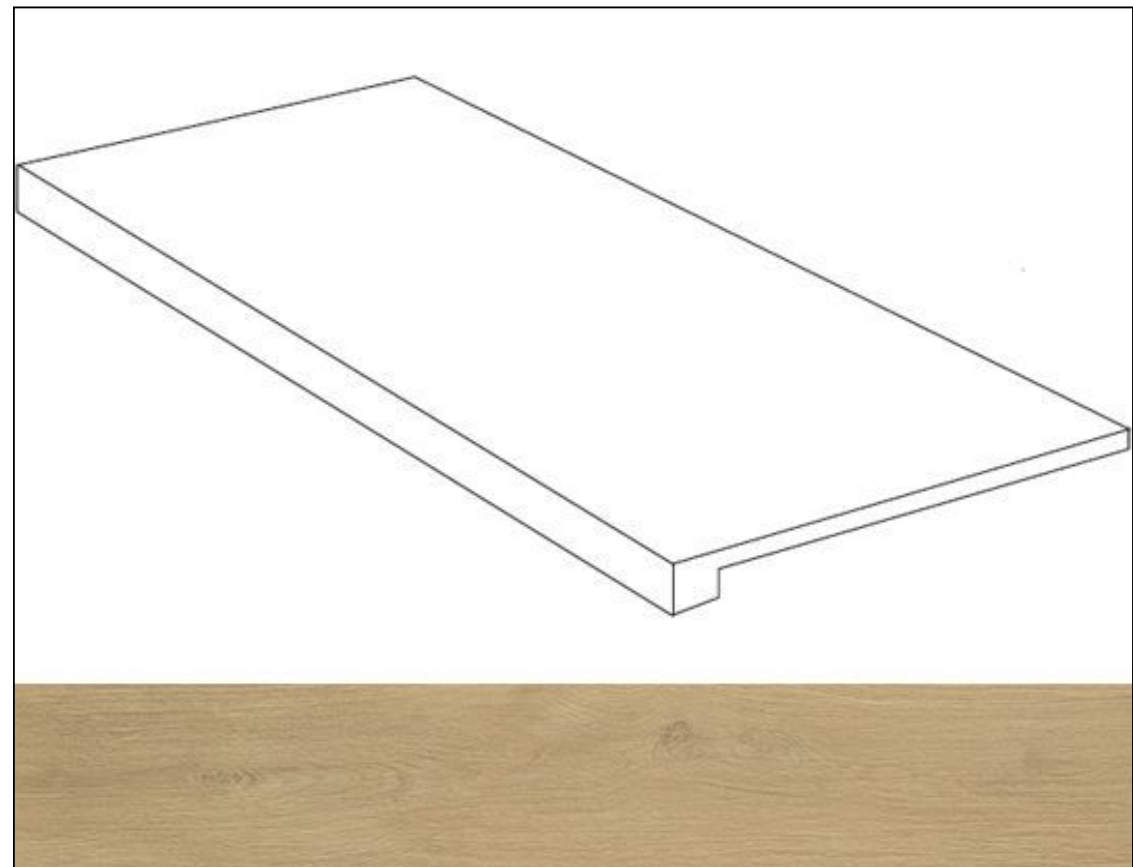

Ступень A8KK Nid Natural Scalino 33x150 Atlas Concorde Italy

Код товара: 15817

Бренд: Atlas Concorde Italy