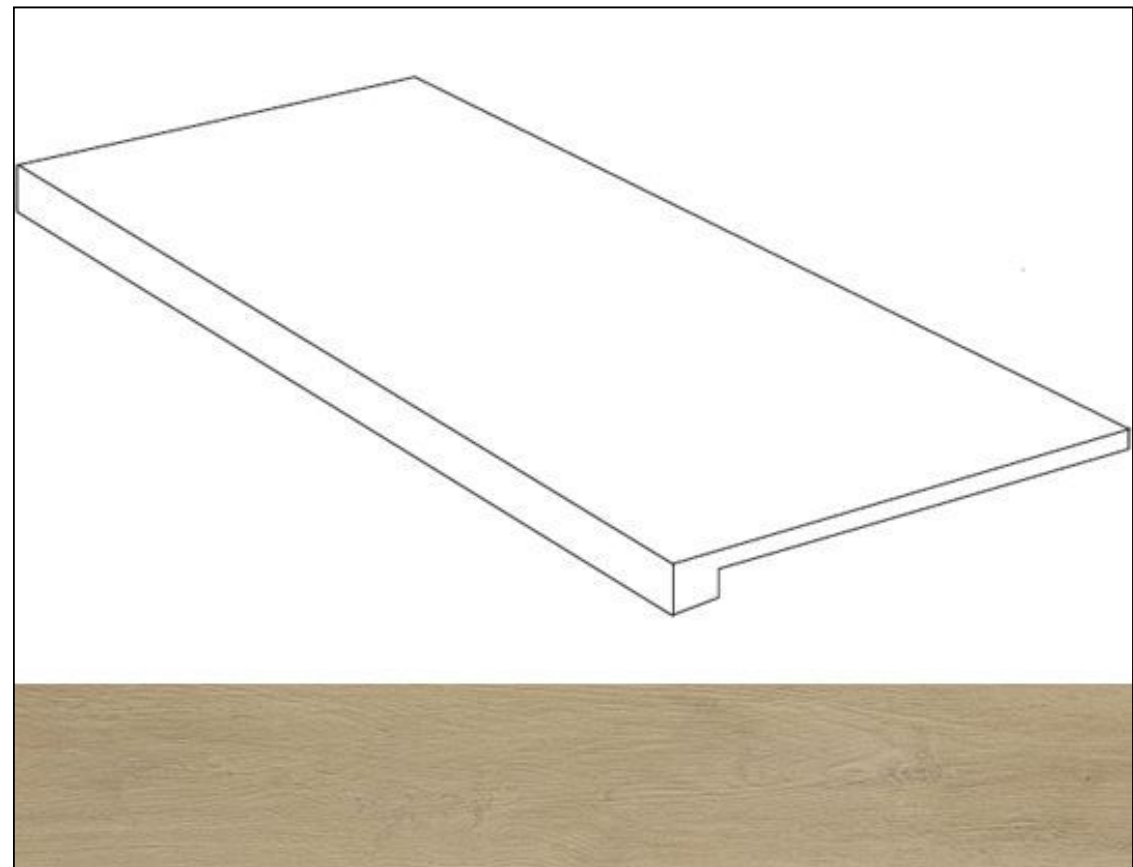

Ступень A8KM Nid Cashmere Scalino 33x150 Atlas Concorde Italy

Код товара: 15819

Бренд: Atlas Concorde Italy