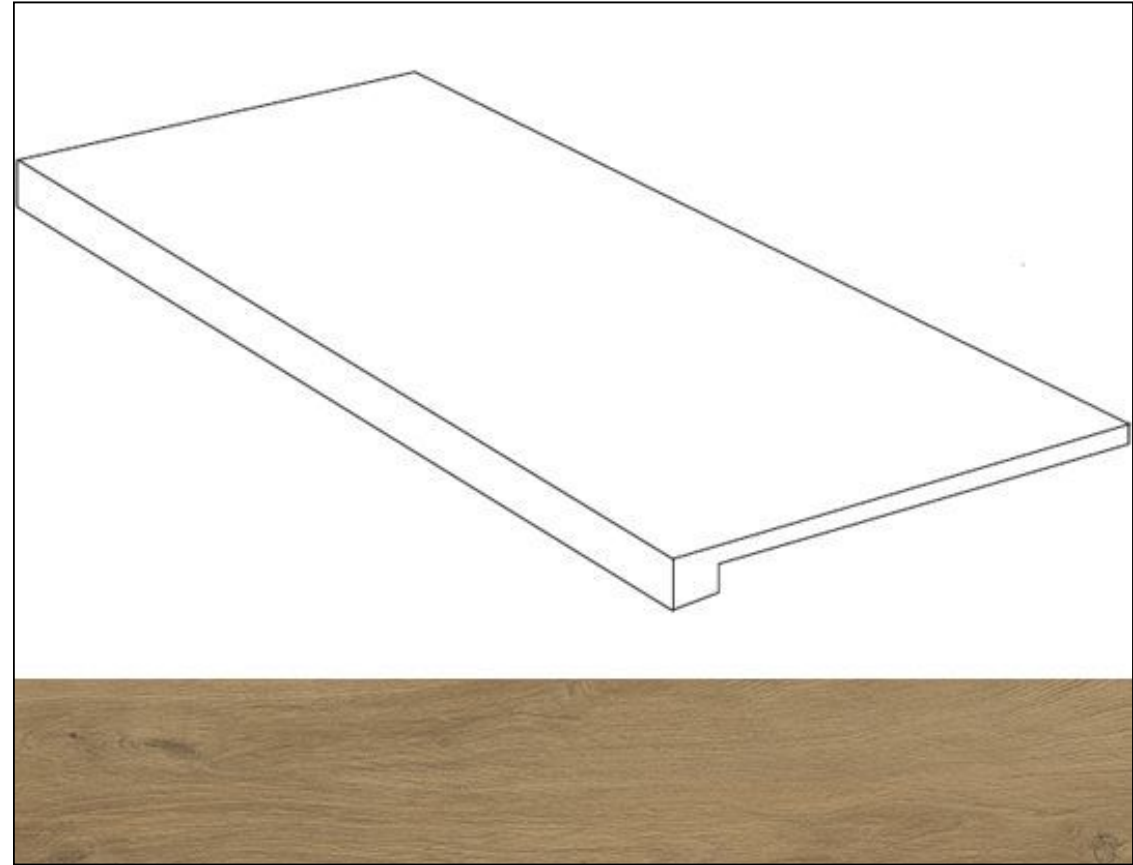

Ступень A8KL Nid Whisky Scalino 33x150 Atlas Concorde Italy

Код товара:	15818
Бренд:	Atlas Concorde Italy