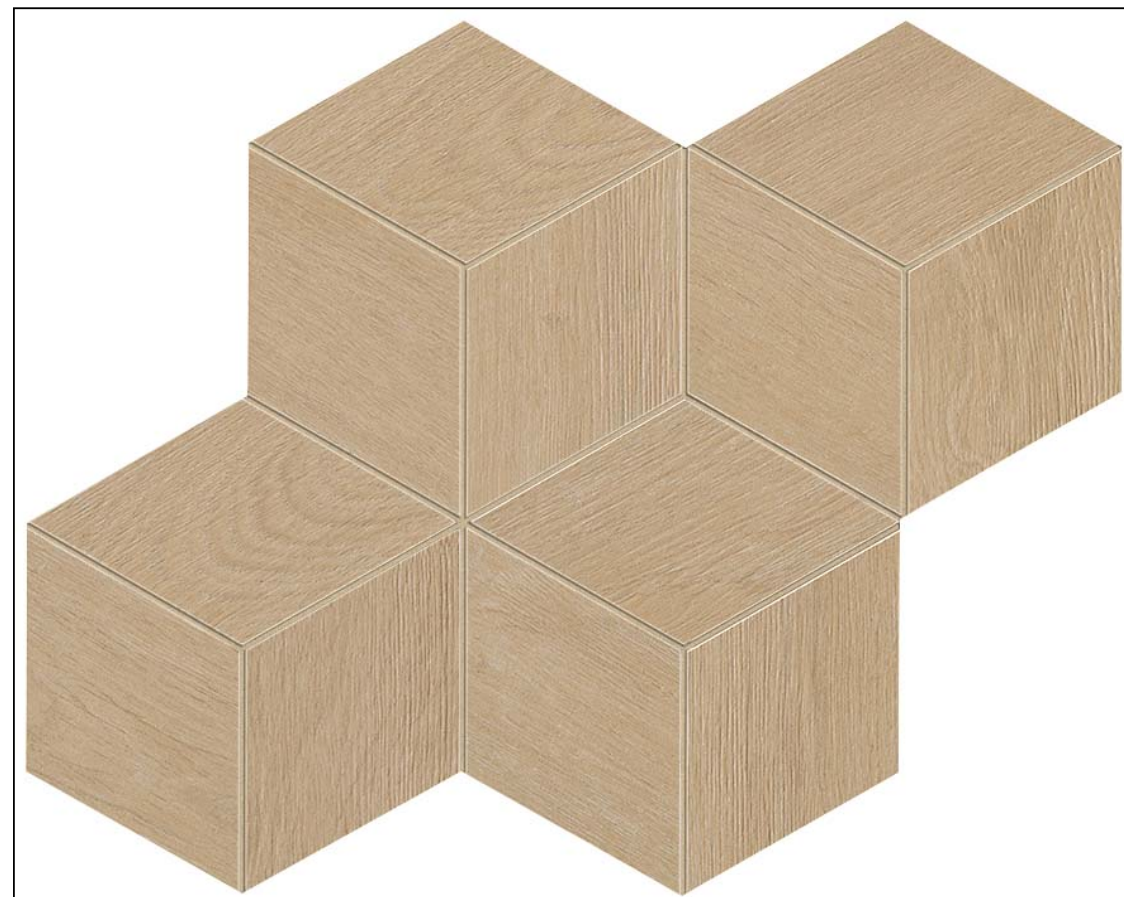

Мозаика напольная AAOD Nid Cashmere Mosaico Esagono 30x35 Atlas Concorde Italy

Код товара: 15800

Бренд: Atlas Concorde Italy