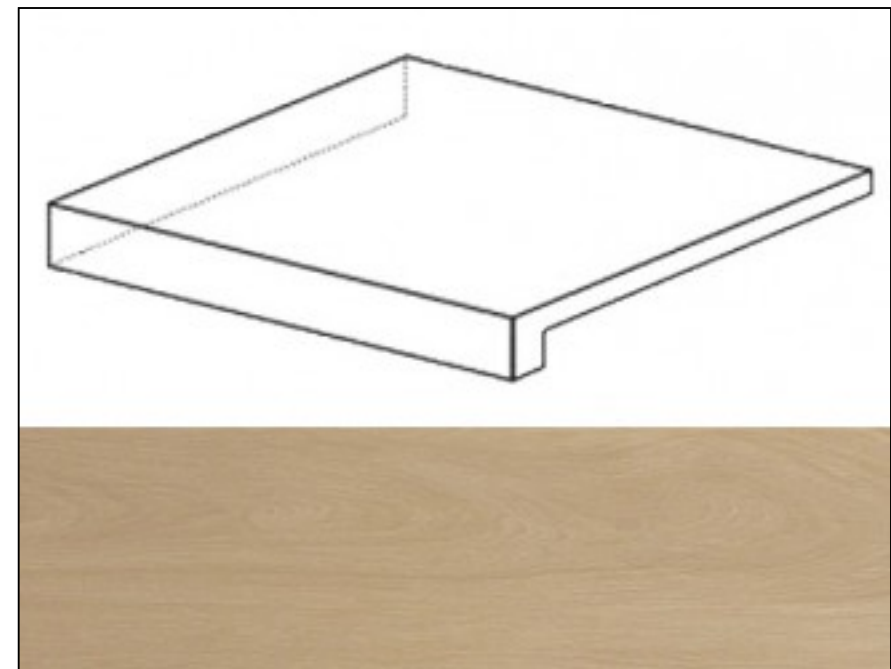

Ступень A8KU Nid Cashmere Scalino Angolare 33 Sx 33x33 Atlas Concorde Italy

Код товара:	15827
Бренд:	Atlas Concorde Italy