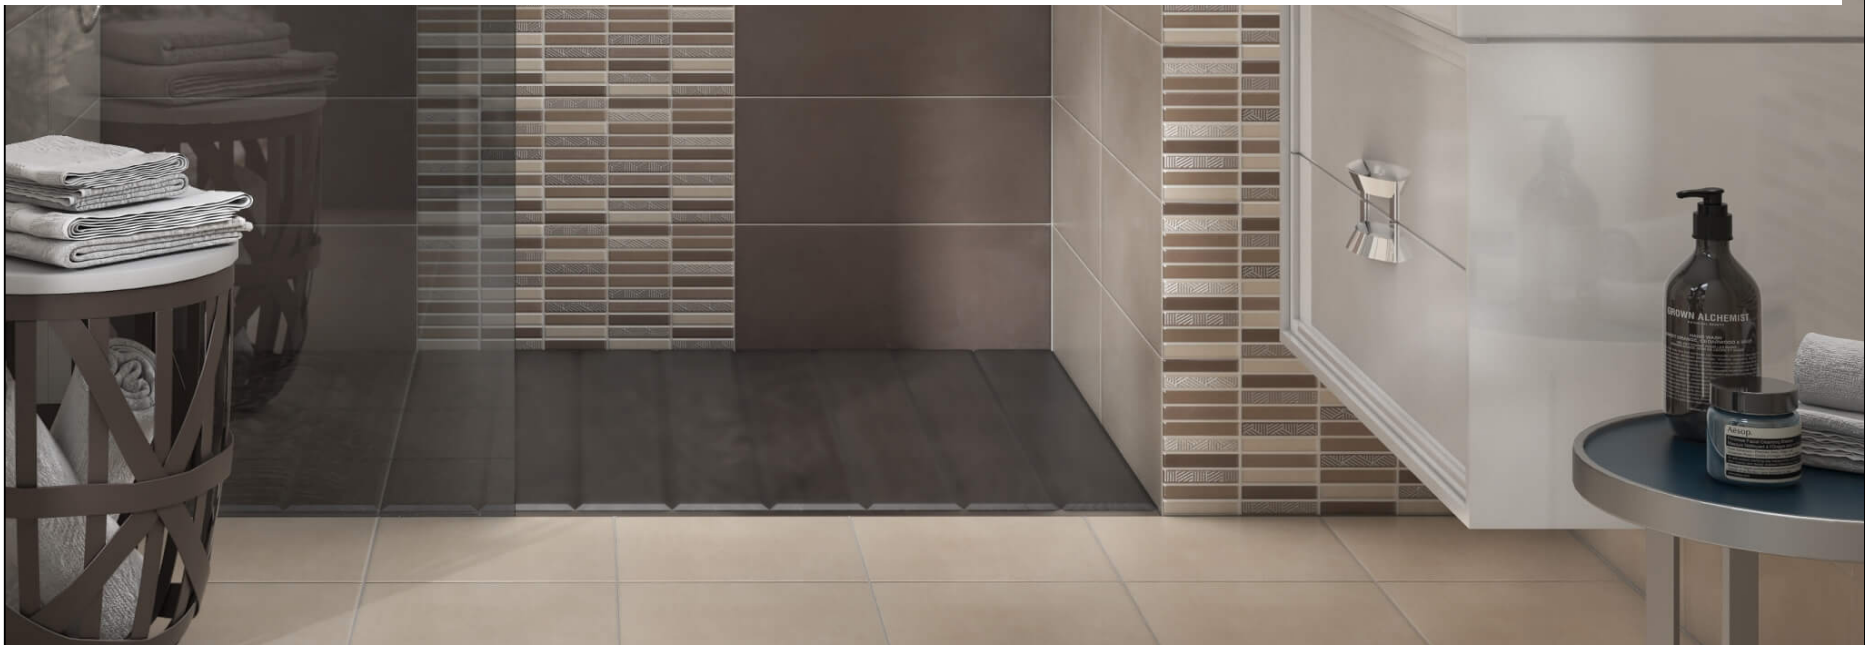

Параллель (Kerama Marazzi)

Параллель (Kerama Marazzi)

Параллель (Kerama Marazzi)

Параллель (Kerama Marazzi)

Параллель (Kerama Marazzi)

Настенная плитка Параллель 7177 20x50 Kerama Marazzi

Код товара:	1589
Бренд:	Kerama Marazzi