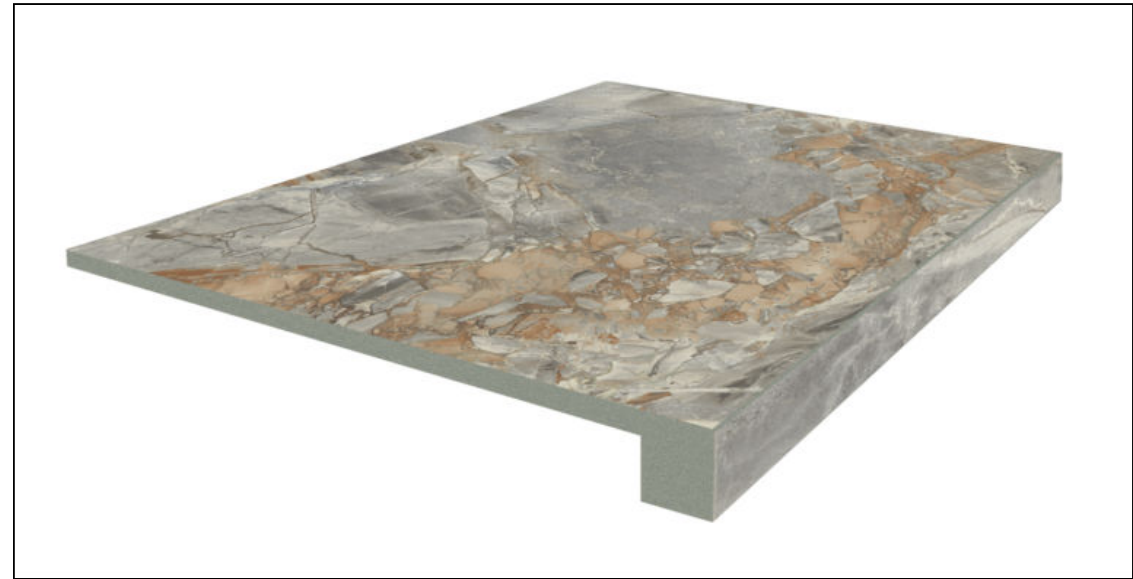

Ступень Coliseumgres Verona Grigio Scalino 90 Front 33x90 фронтальная
620070001889

Код товара:	200463
Бренд:	Coliseumgres