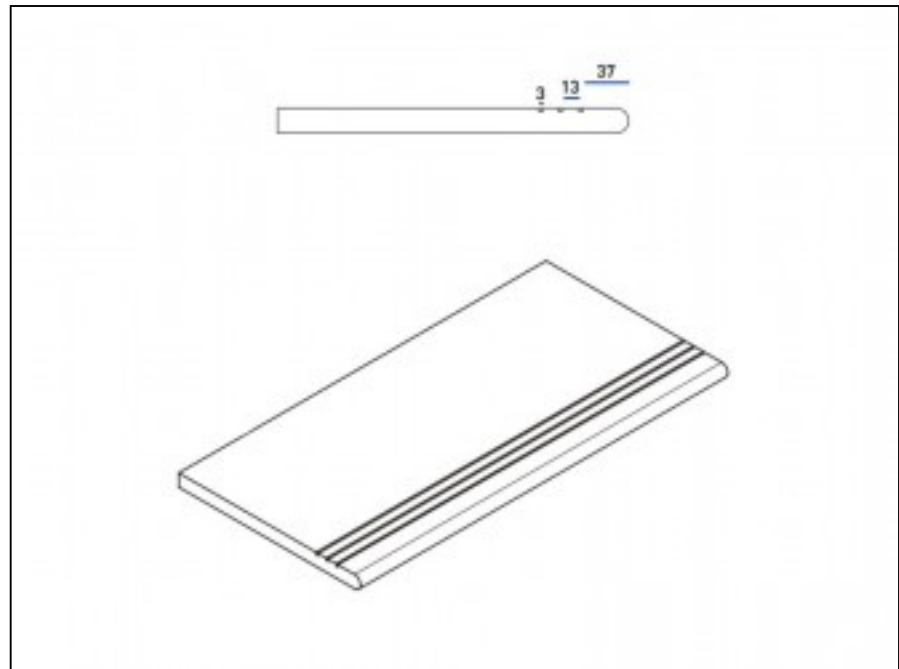

Ступень Italon Skyfall X2 Grigio Gradino Round Grip 33x60 закругленная 620040000104

Код товара:	197557
Бренд:	Italon