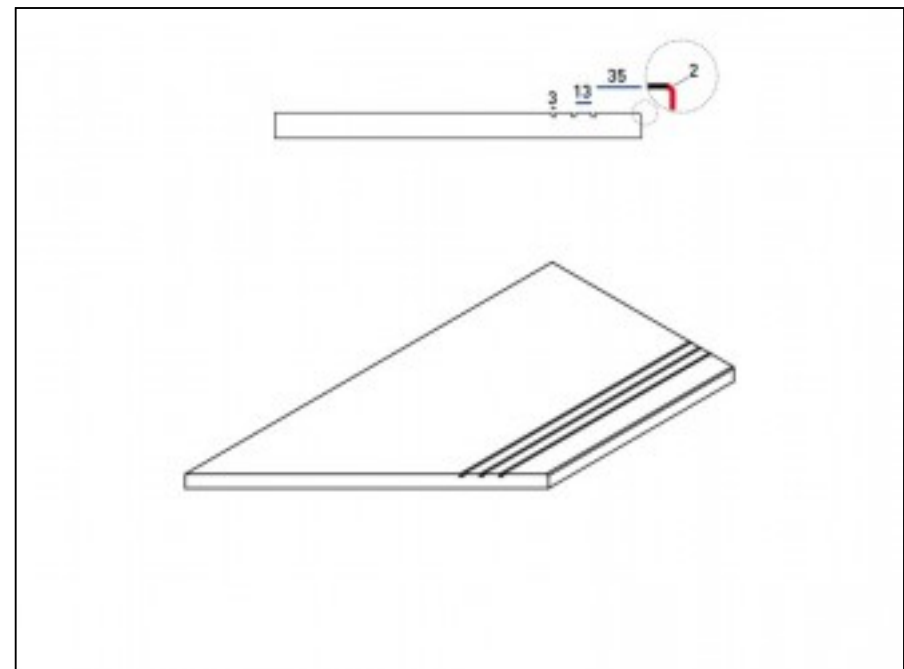

Бортик Italon Skyfall X2 Grigio Bor. Grip Sx 33x60 левый 620090000710

Код товара:	197562
Бренд:	Italon