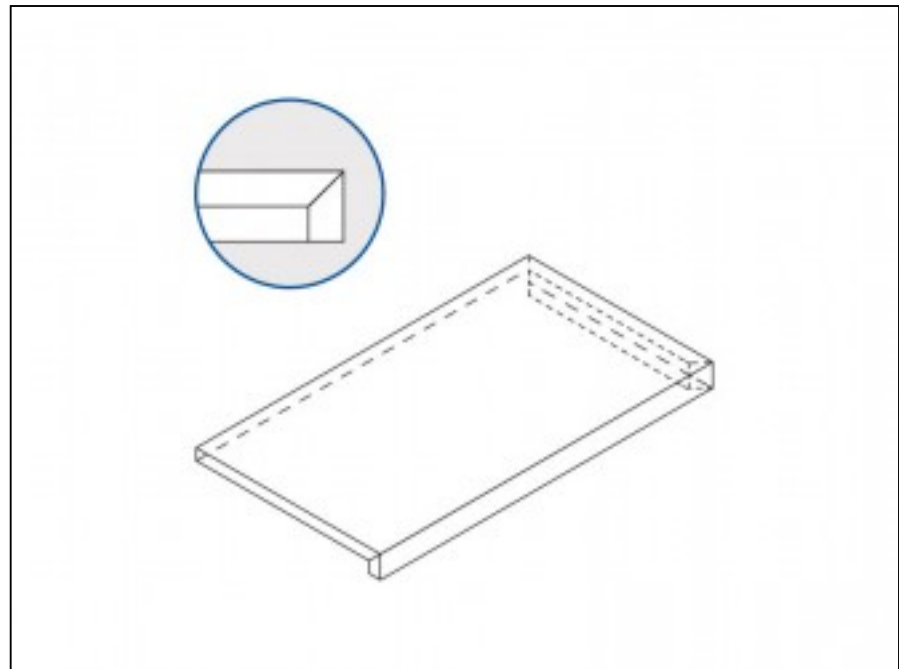

Ступень Italon Skyfall X2 Grigio Scalino Ang.Dx 33x60 угловая правая 620070001563

Код товара:	197555
Бренд:	Italon