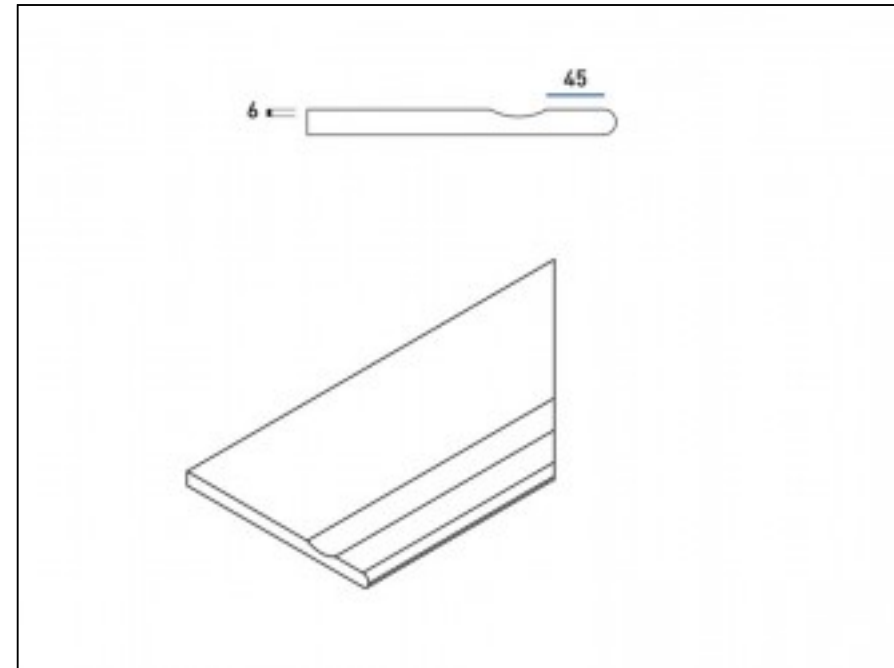

Код товара: 197566

Бренд: Italon

Бортик Italon Skyfall X2 Grigio Bor. Svasato Round Dx 33x60 с выемкой закругленный правый 620090000697

Код товара: 197567

Бренд: Italon

Бортик Italon Skyfall X2 Grigio Bor. Svasato Round Sx 33x60 с выемкой закругленный левый 620090000698