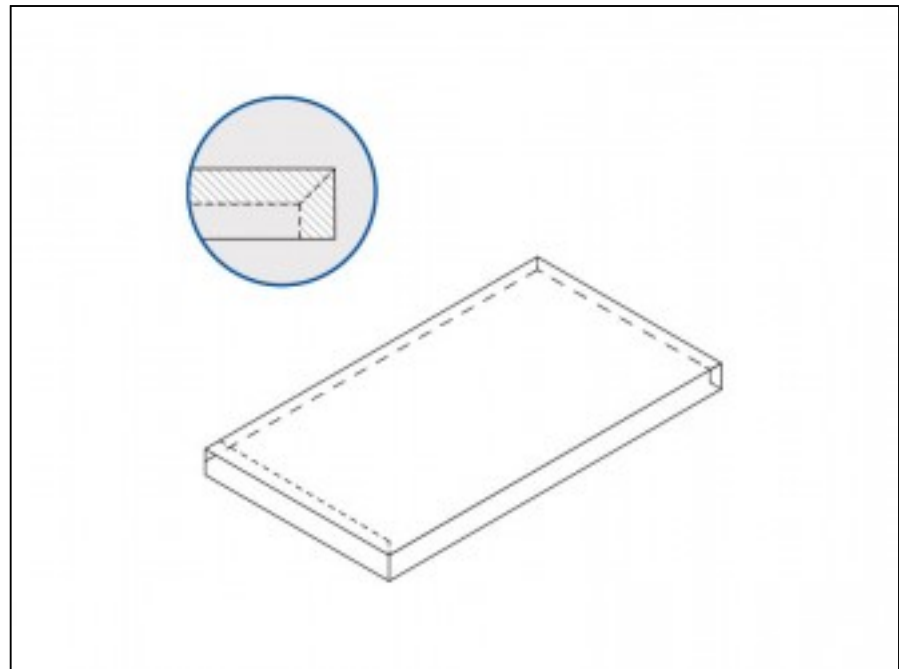

Ступень Italon Skyfall X2 Grigio Scalino Ang.Sx 33x60 угловая левая 620070001564

Код товара: 197556

Бренд: Italon