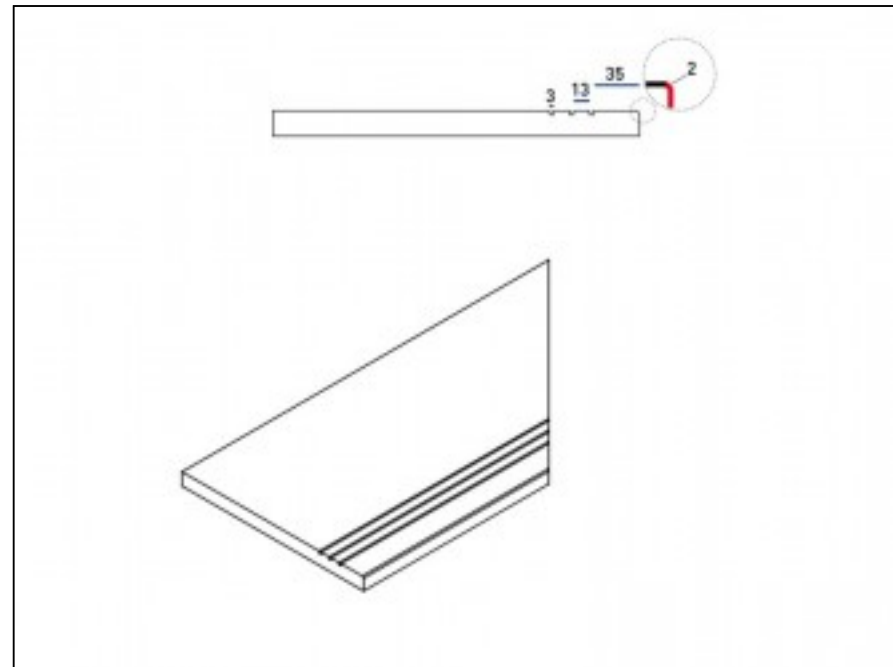

Бортик Italon Skyfall X2 Grigio Bor. Grip Dx 33x60 правый 620090000709

Код товара: 197561

Бренд: Italon