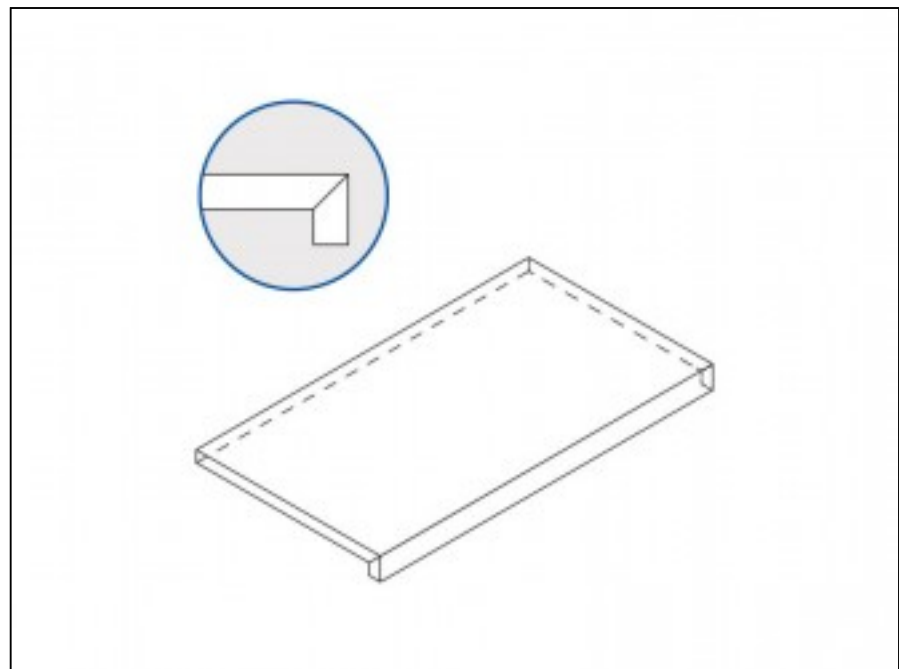

Ступень Italon Skyfall X2 Grigio Scalino Front 33x60 фронтальная 620070001562

Код товара:	197554
Бренд:	Italon