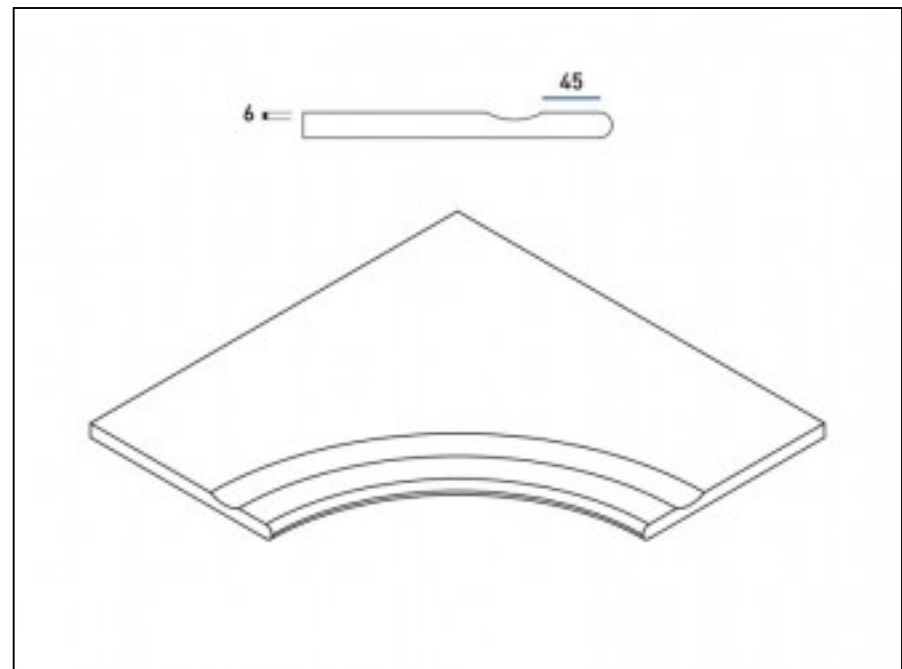

Код товара: 197568

Бренд: Italon

[Бортик Italon Skyfall X2 Grigio Bor. Svasato Ang.Round 30 60x60 с выемкой угловой
закругленный 620090000694](#)

Код товара: 197569

Бренд: Italon

[Бортик Italon Skyfall X2 Grigio Bor. Ang.Round 30 60x60 угловой закругленный](#)
[620090000695](#)