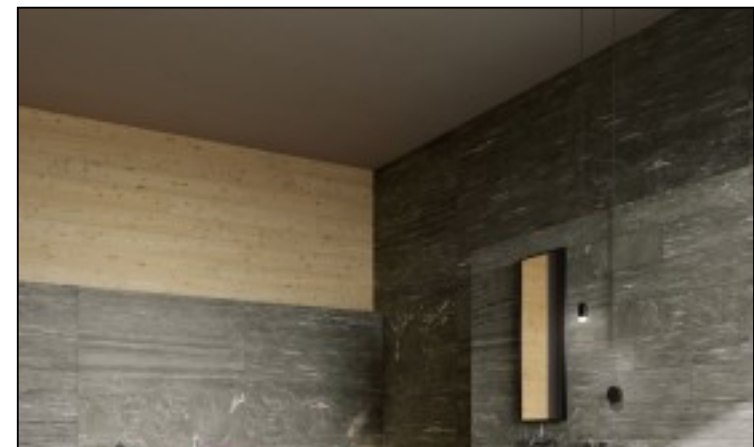

Skyfall X2 (Italon)

Skyfall X2 (Italon)

Skyfall X2 (Italon)

Skyfall X2 (Italon)

Керамогранит Italon Skyfall Grigio Alpino x2 60x60 610010001881

Код товара:	161640
Бренд:	Italon

Ступень Italon Skyfall X2 Grigio Scalino Front 33x60 фронтальная 620070001562