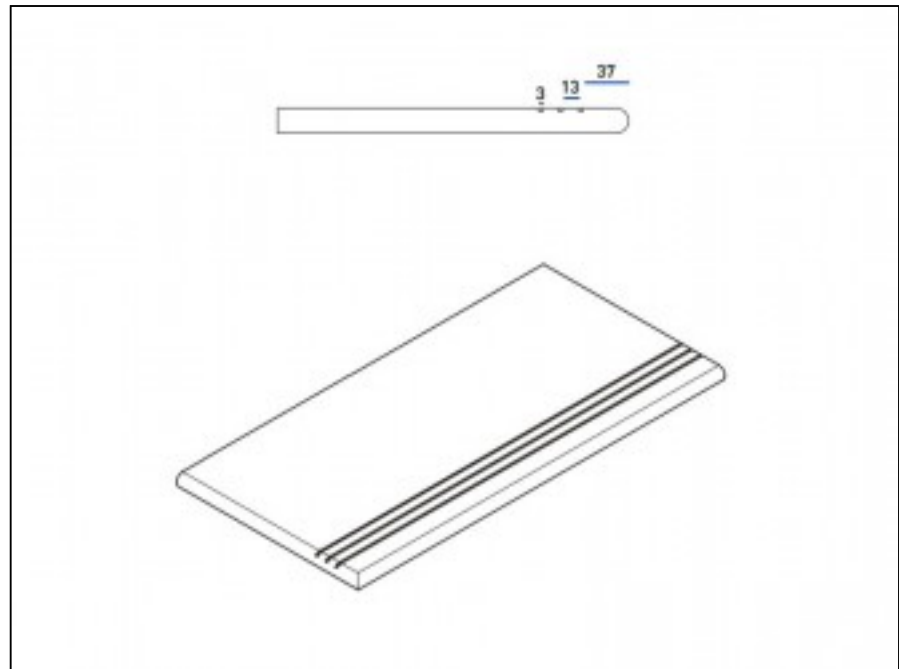

Код товара: 197558

Бренд: Italon

Ступень Italon Skyfall X2 Grigio Gradino Round Grip Sx 33x60 закругленная левая
620040000106

Код товара: 197559

Бренд: Italon

[Бортик Italon Skyfall X2 Grigio Bor. Grip 33x60 620090000708](#)