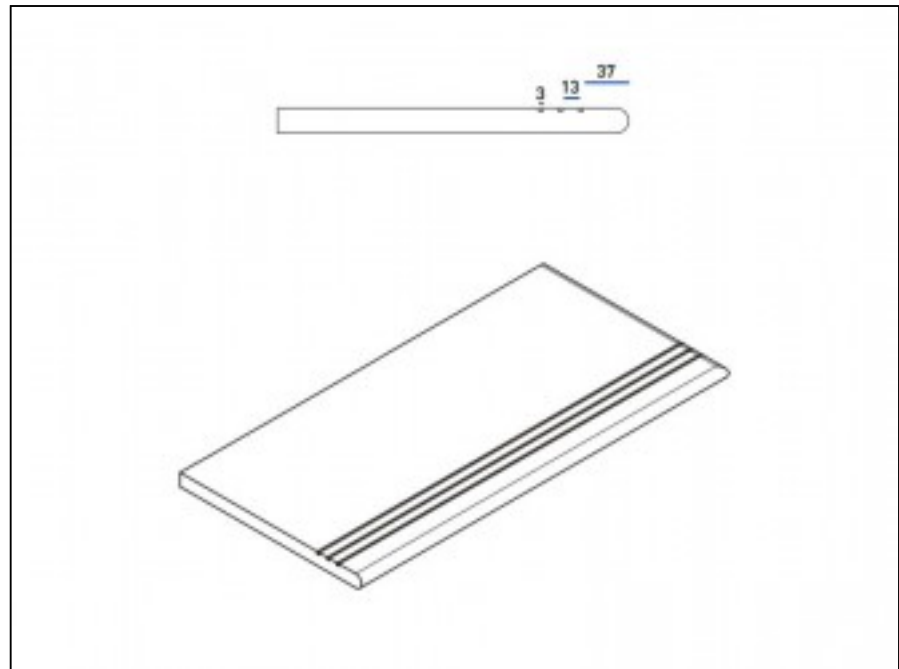

Ступень Italon Skyfall X2 Grigio Gradino Round Grip Dx 33x60 закругленная правая 620040000105

Код товара: 197558

Бренд: Italon