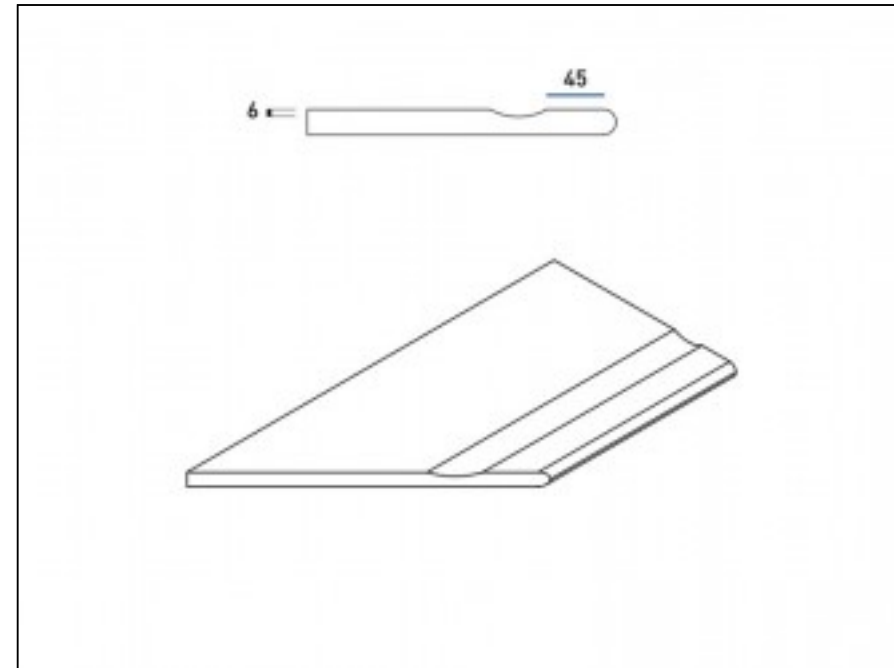

Бортик Italon Skyfall X2 Grigio Bor. Svasato Round Sx 33x60 с выемкой закругленный левый 620090000698

Код товара: 197568

Бренд: Italon