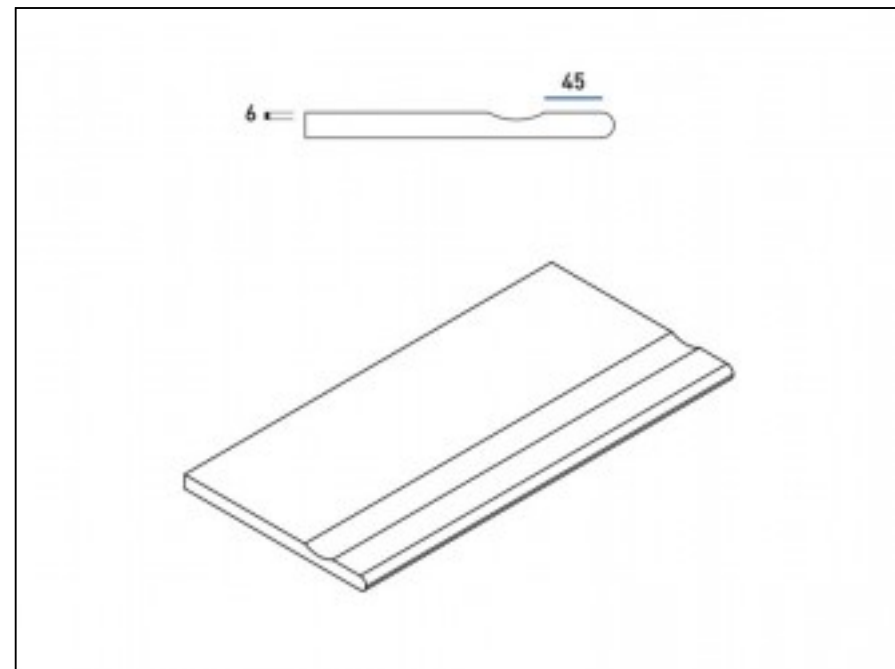

Бортик Italon Skyfall X2 Grigio Bor. Svasato Round 33x60 с выемкой закругленный
620090000696

Код товара: 197566

Бренд: Italon