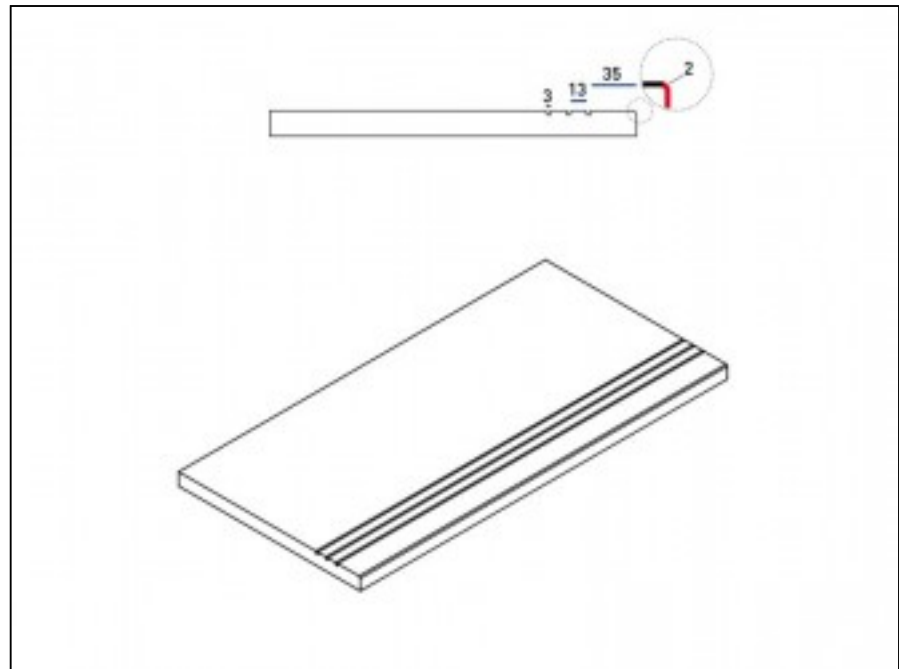

[Бортик Italon Skyfall X2 Grigio Bor. Grip 33x60 620090000708](#)

Код товара:	197560
Бренд:	Italon