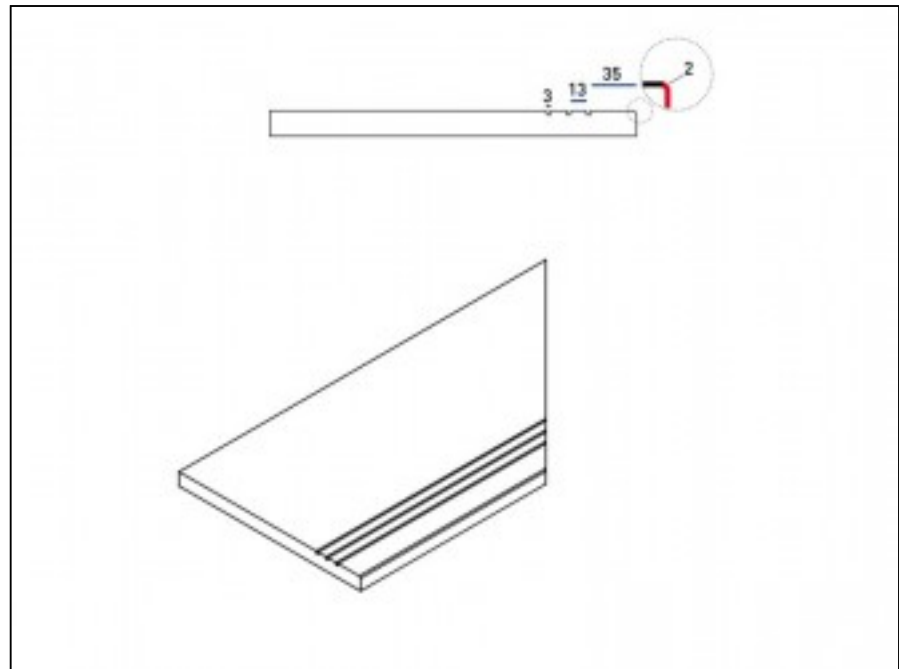

Бортик Italon Room X2 Black Bor. Grip Dx 33x60 правый 620090000680

Код товара: 197609

Бренд: Italon