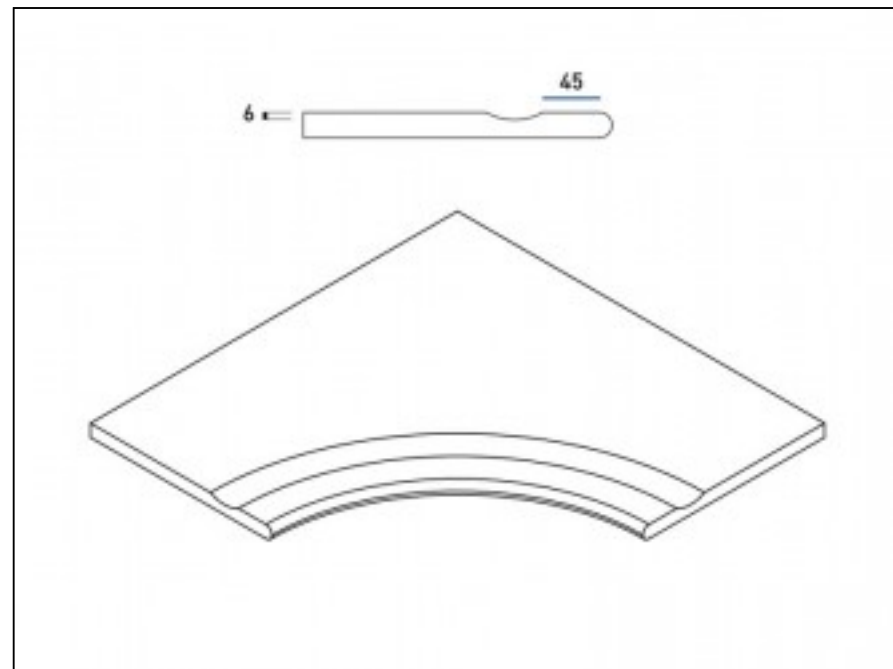

[Бортик Italon Room X2 Black Bor. Svasato Ang. Round 30 60x60 с выемкой угловой
закругленный 620090000662](#)

Код товара: 197618

Бренд: Italon