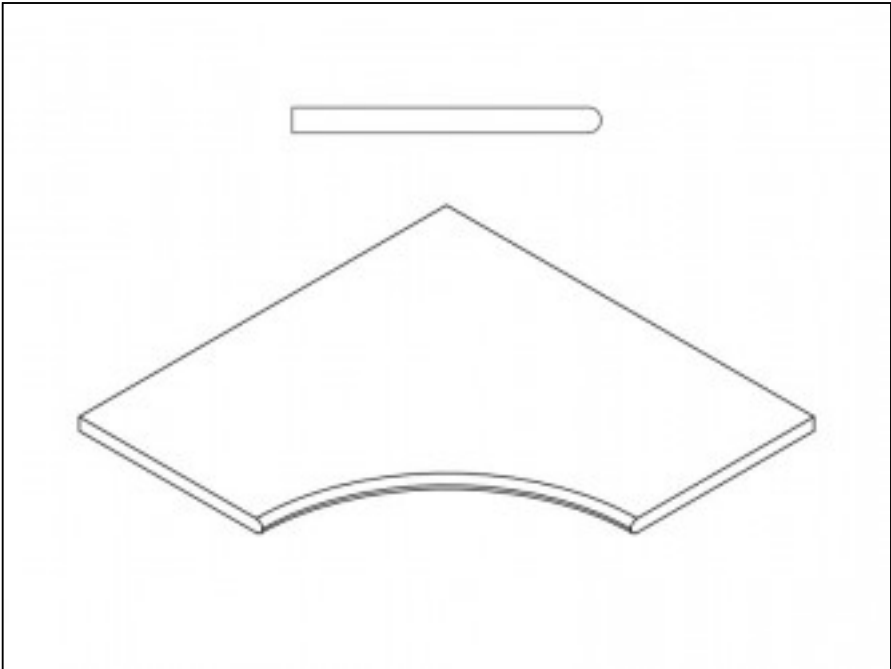

[Бортик Italon Room X2 Black Bor. Ang.Round 30 60x60 угловой закругленный](#)
[620090000663](#)

Код товара:	197617
Бренд:	Italon