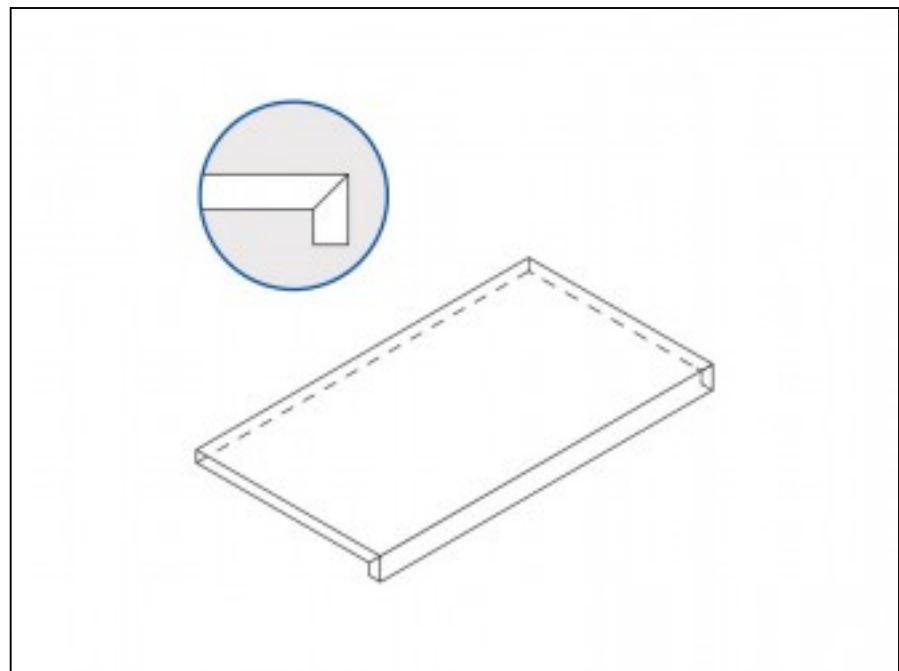

Ступень Italon Room X2 Black Scalino Front 33x60 фронтальная 620070001311

Код товара:	197605
Бренд:	Italon