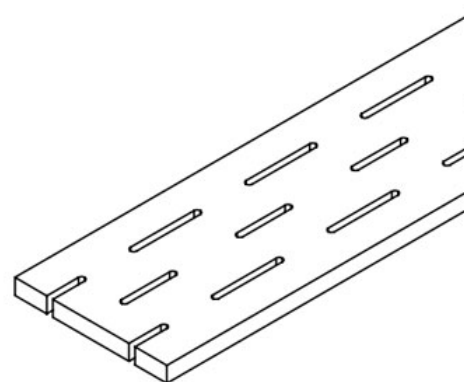

Решетка Italon Room X2 Black Griglia Dx 20x60 правая 620090000671

Код товара: 221857

Бренд: Italon