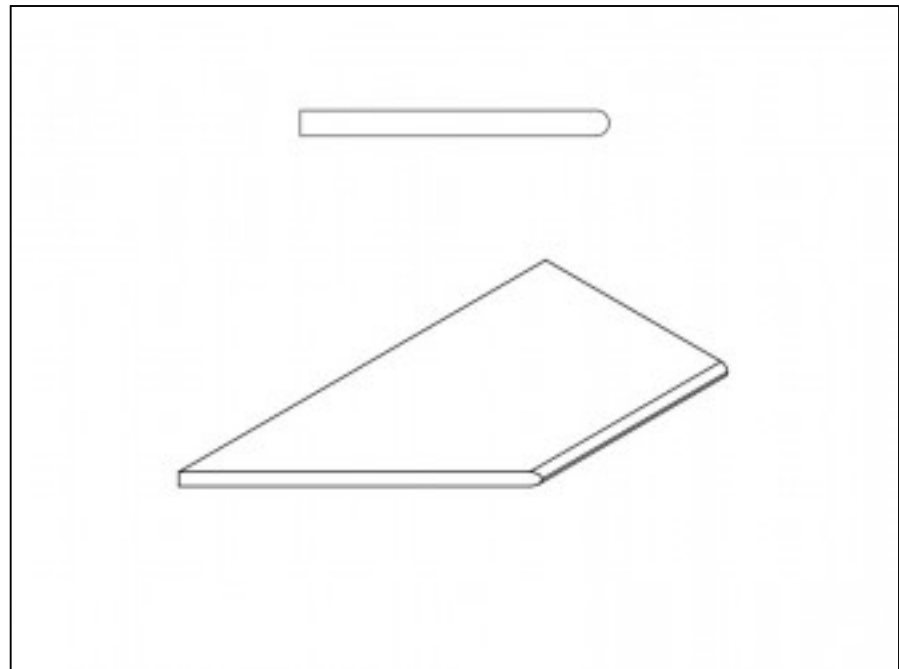

[Бортик Italon Room X2 Black Bor. Round Sx 33x60 закругленный левый 620090000669](#)

Код товара: 197613

Бренд: Italon