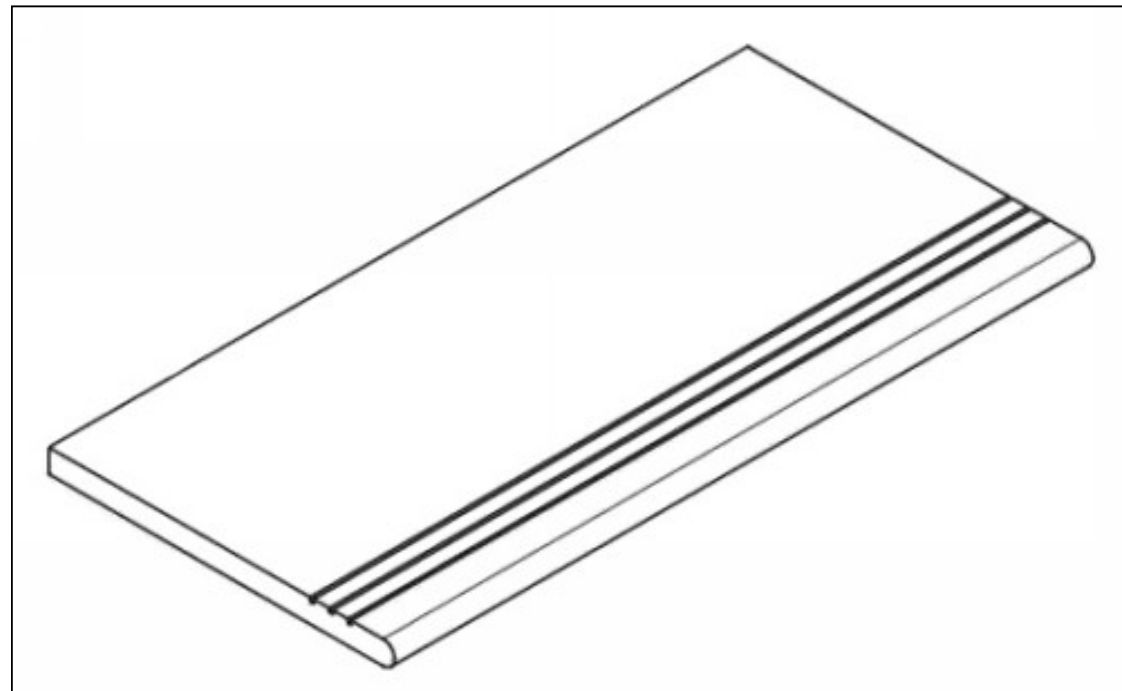

## [Керамогранит Italon Рум Стоун Блэк Х2 60x60 610010001652](#)

Код товара:	161588
Бренд:	Italon

Ступень Italon Room X2 Black Gradino Round Grip X2 закругленная 30x60  
620040000101

Код товара: 187325

Бренд: Italon

Ступень Italon Room X2 Black Gradino Round Grip Dx X2 закругленная правая 30x60  
620040000102

Код товара: 187326

Бренд: Italon

Ступень Italon Room X2 Black Gradino Round Grip Sx X2 закругленная левая 30x60  
620040000103