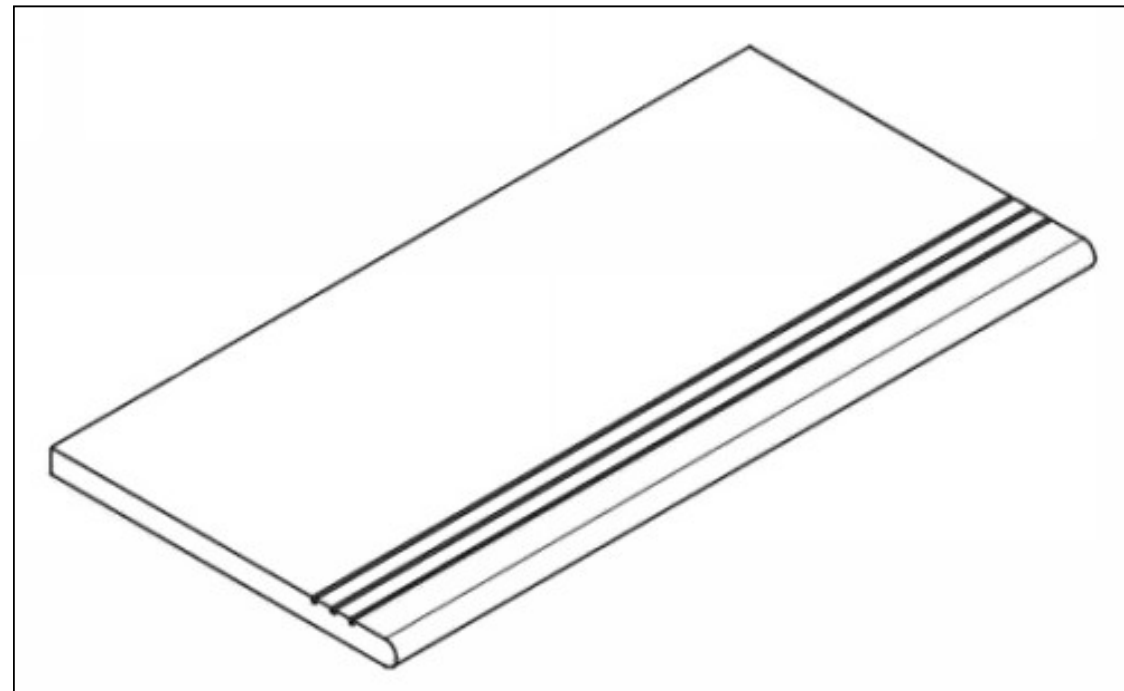

## [Керамогранит Italon Рум Стоун Блэк Х2 60x60 610010001652](#)

Код товара:	161588
Бренд:	Italon

Ступень Italon Room X2 Black Gradino Round Grip X2 закругленная 30x60  
620040000101

Код товара: 187325

Бренд: Italon

Ступень Italon Room X2 Black Gradino Round Grip Dx X2 закругленная правая 30x60  
620040000102

Код товара: 187326

Бренд: Italon

Ступень Italon Room X2 Black Gradino Round Grip Sx X2 закругленная левая 30x60  
620040000103