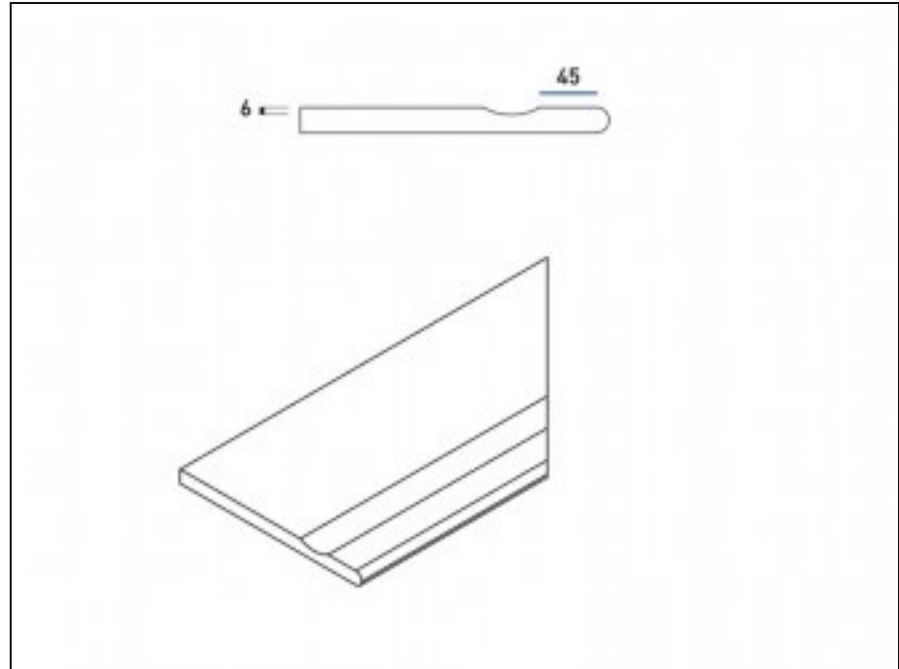

Код товара: 197614

Бренд: Italon

[Бортик Italon Room X2 Black Bor. Svasato Round Dx 33x60 с выемкой закругленный правый 620090000665](#)

Код товара: 197615

Бренд: Italon

Бортик Italon Room X2 Black Bor. Svasato Round Sx 33x60 с выемкой закругленный левый 620090000666