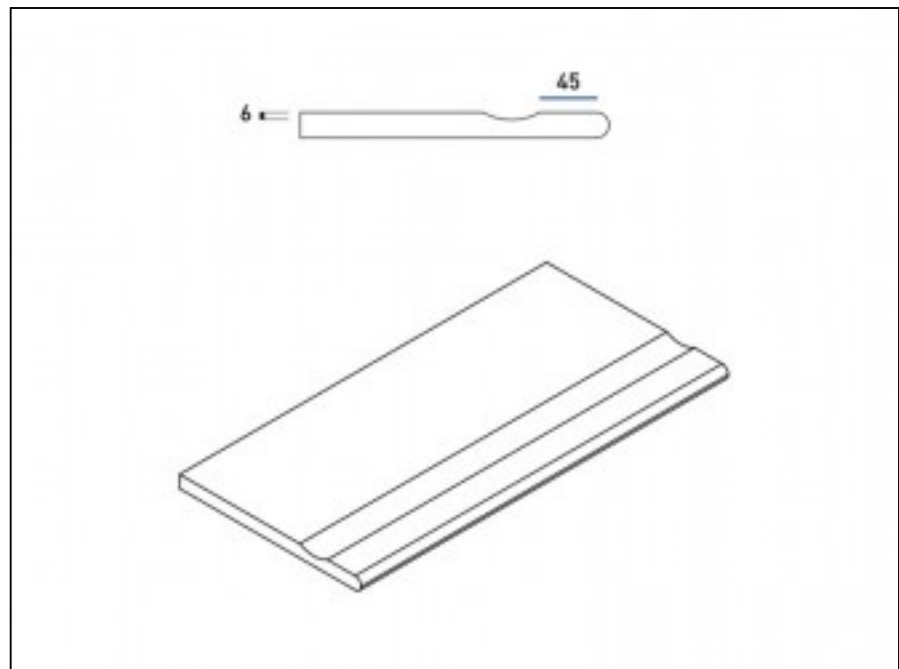

[Бортик Italon Room X2 Black Bor. Svasato Round 33x60 с выемкой закругленный](#)
[620090000664](#)

Код товара: 197614

Бренд: Italon