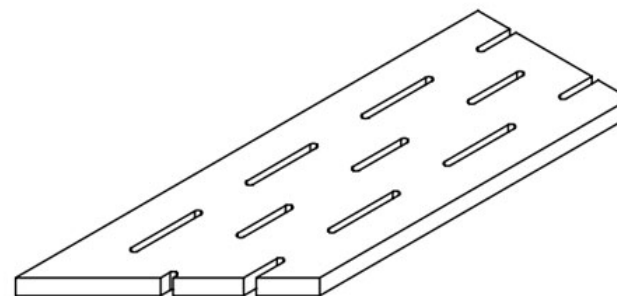

Решетка Italon Room X2 Black Griglia Sx 20x60 левая 620090000672

Код товара: 221858

Бренд: Italon