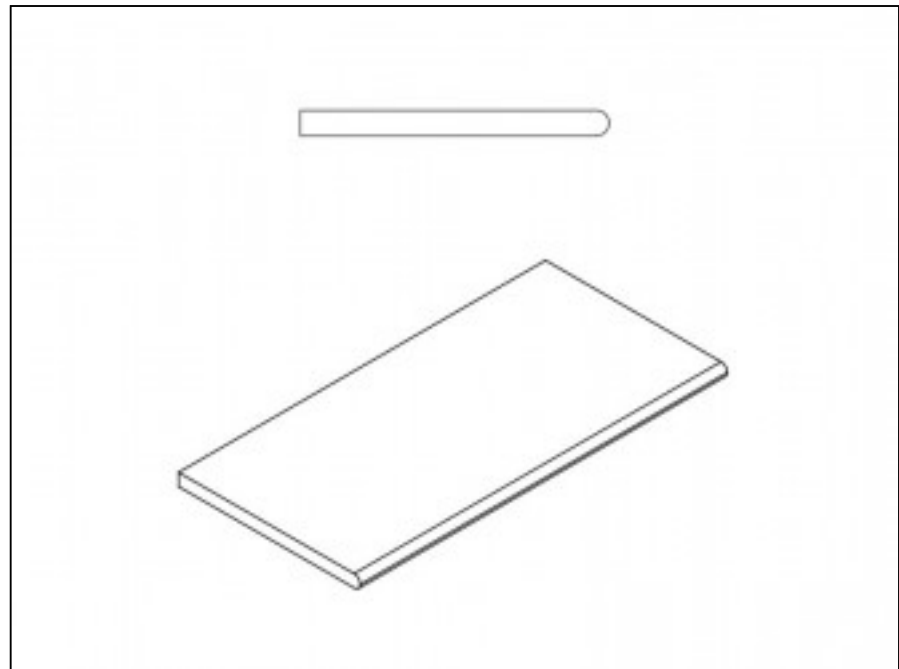

[Бортик Italon Room X2 Black Bor. Round 33x60 закругленный 620090000667](#)

Код товара: 197611

Бренд: Italon