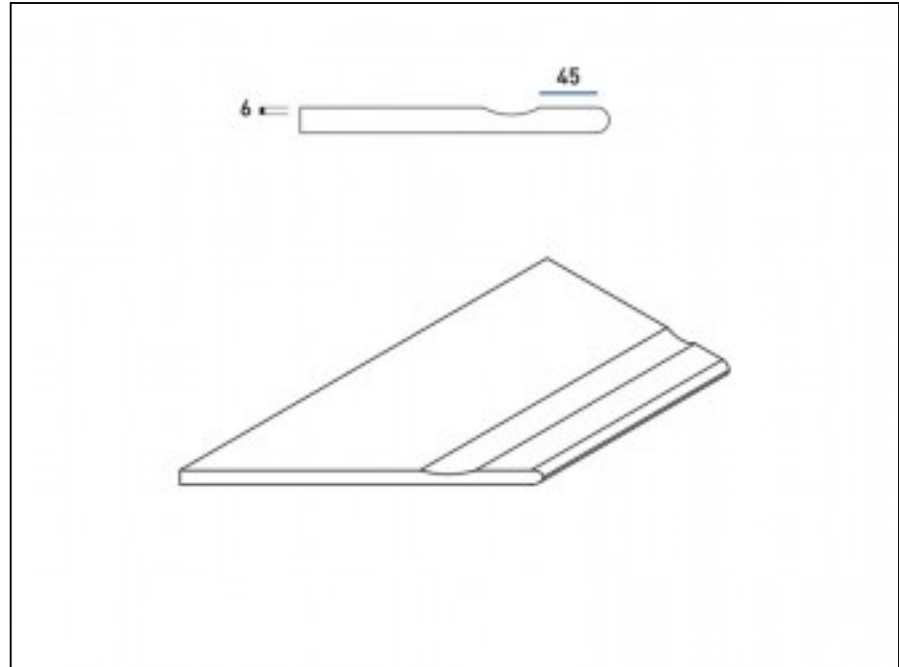

Бортик Italon Room X2 Black Bor. Svasato Round Sx 33x60 с выемкой закругленный левый 620090000666

Код товара: 197616

Бренд: Italon