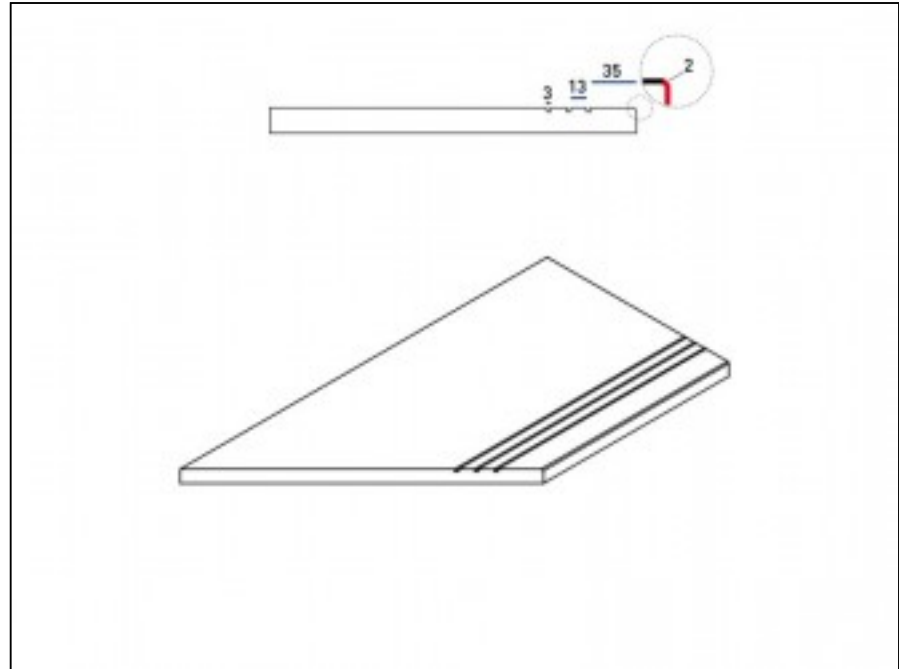

[Бортик Italon Room X2 Black Bor. Grip Sx 33x60 левый 620090000681](#)

Код товара: 197610

Бренд: Italon