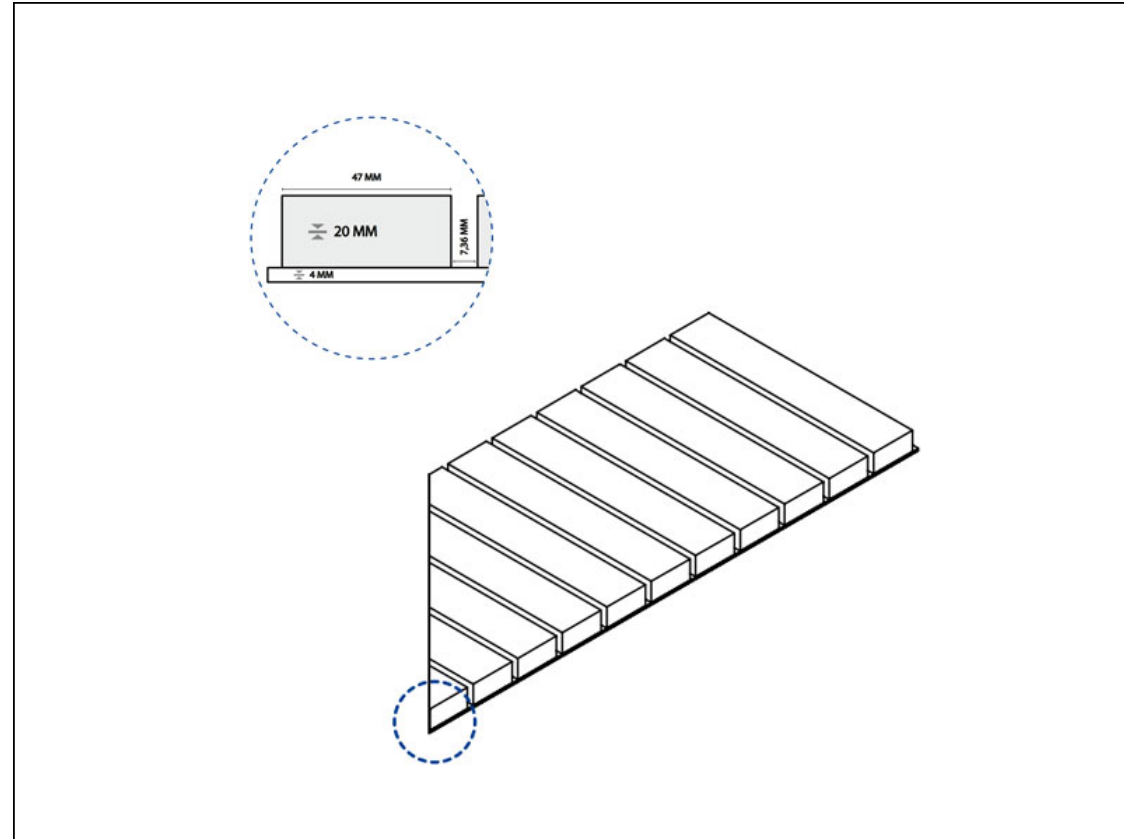

Решетка Italon Room X2 Black Griglia Stream 20 Dx 25x60 правая 620090000674

Код товара:	221860
Бренд:	Italon