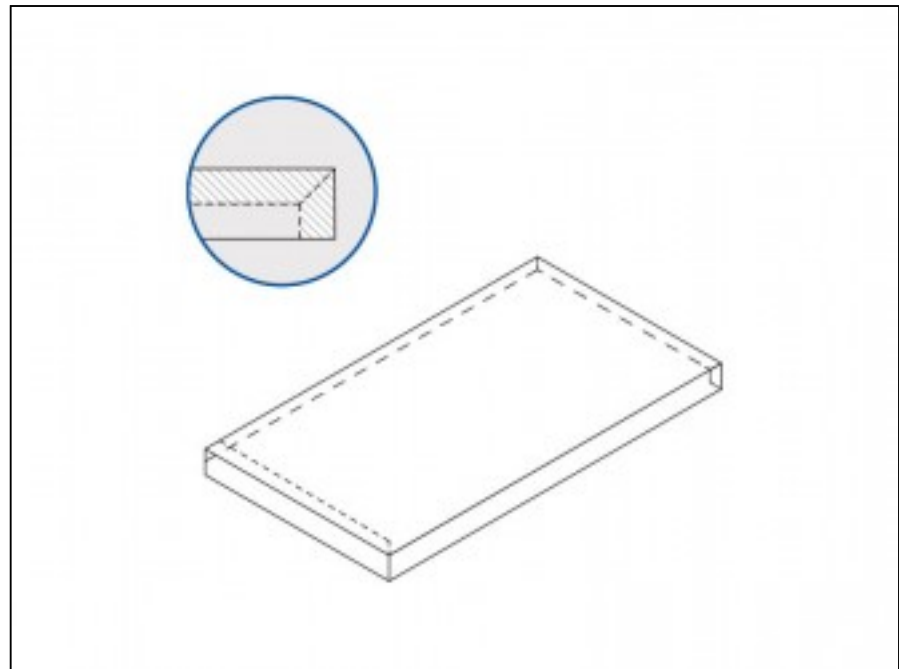

Ступень Italon Room X2 Black Scalino Ang. Sx 33x60 угловая левая 620070001313

Код товара: 197607

Бренд: Italon