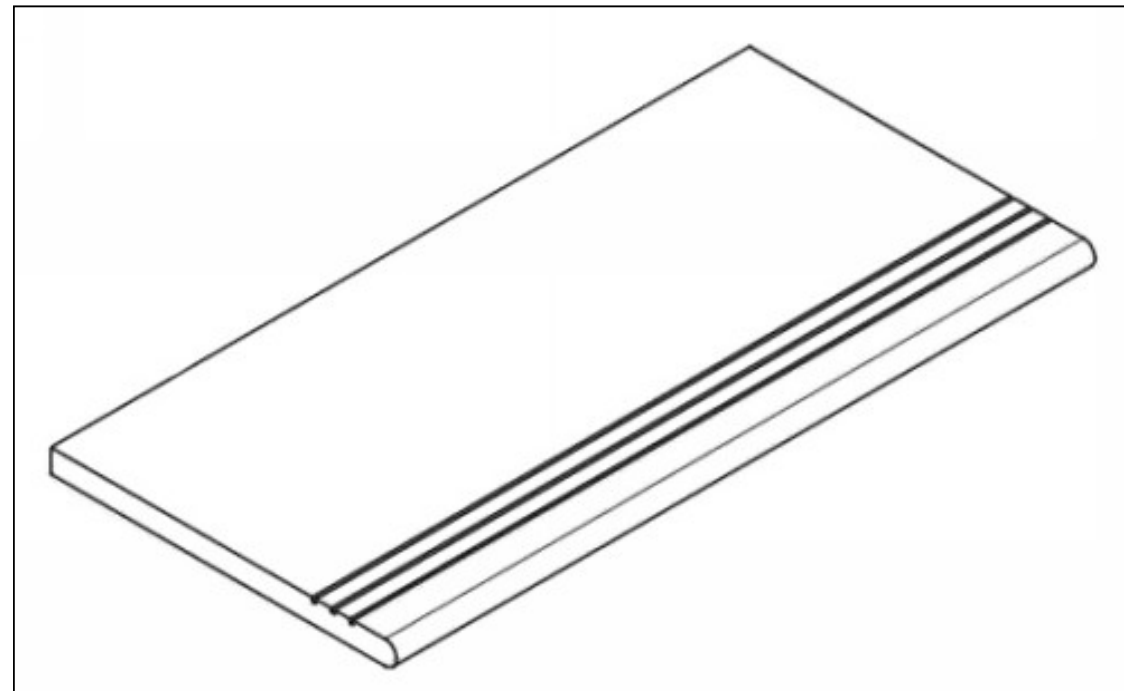

Ступень Italon Room X2 Black Gradino Round Grip Sx X2 закругленная левая 30x60
620040000103

Код товара: 187327

Бренд: Italon