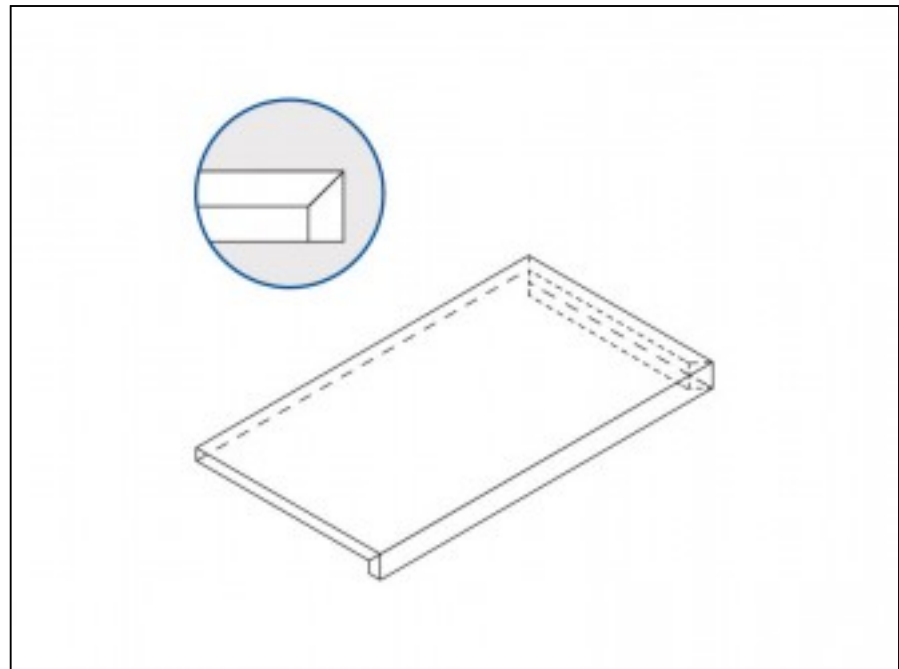

Ступень Italon Room X2 Black Scalino Ang. Dx 33x60 угловая правая 620070001312

Код товара:	197606
Бренд:	Italon