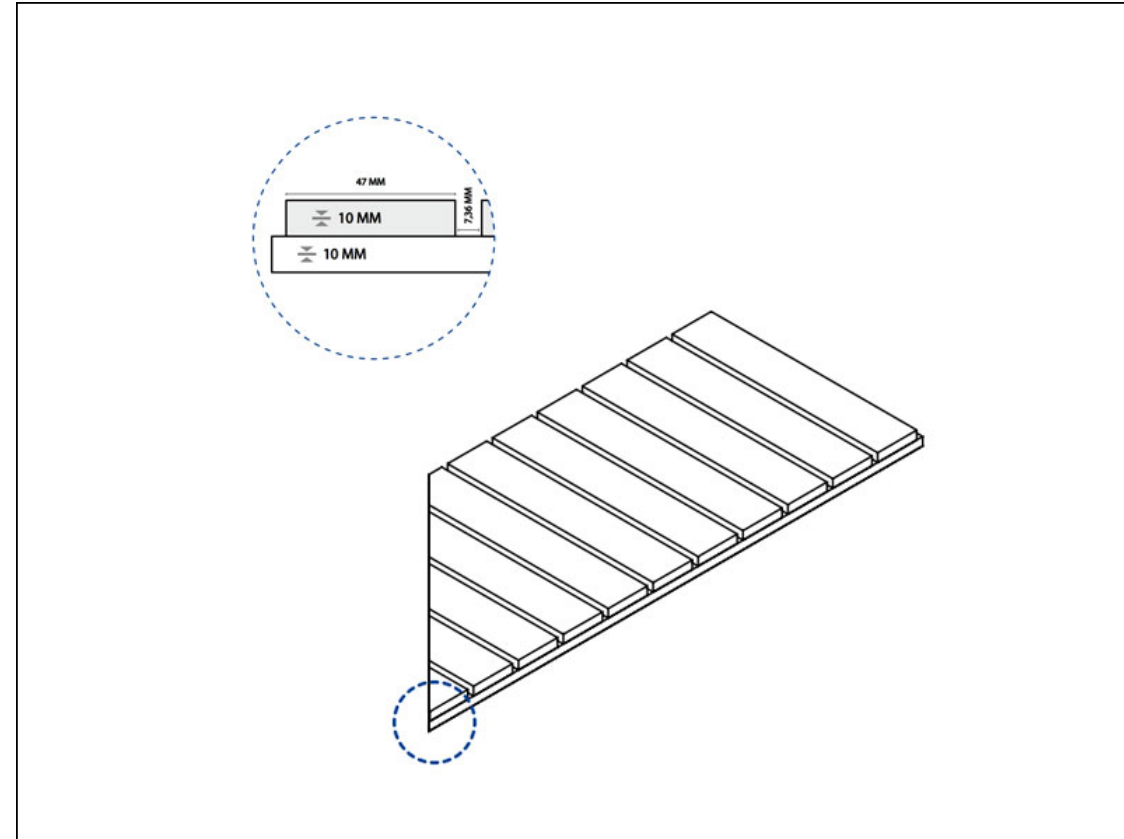

Решетка Italon Room X2 Black Griglia Stream 10 Dх 25х60 правая 620090000677

Код товара: 221863

Бренд: Italon