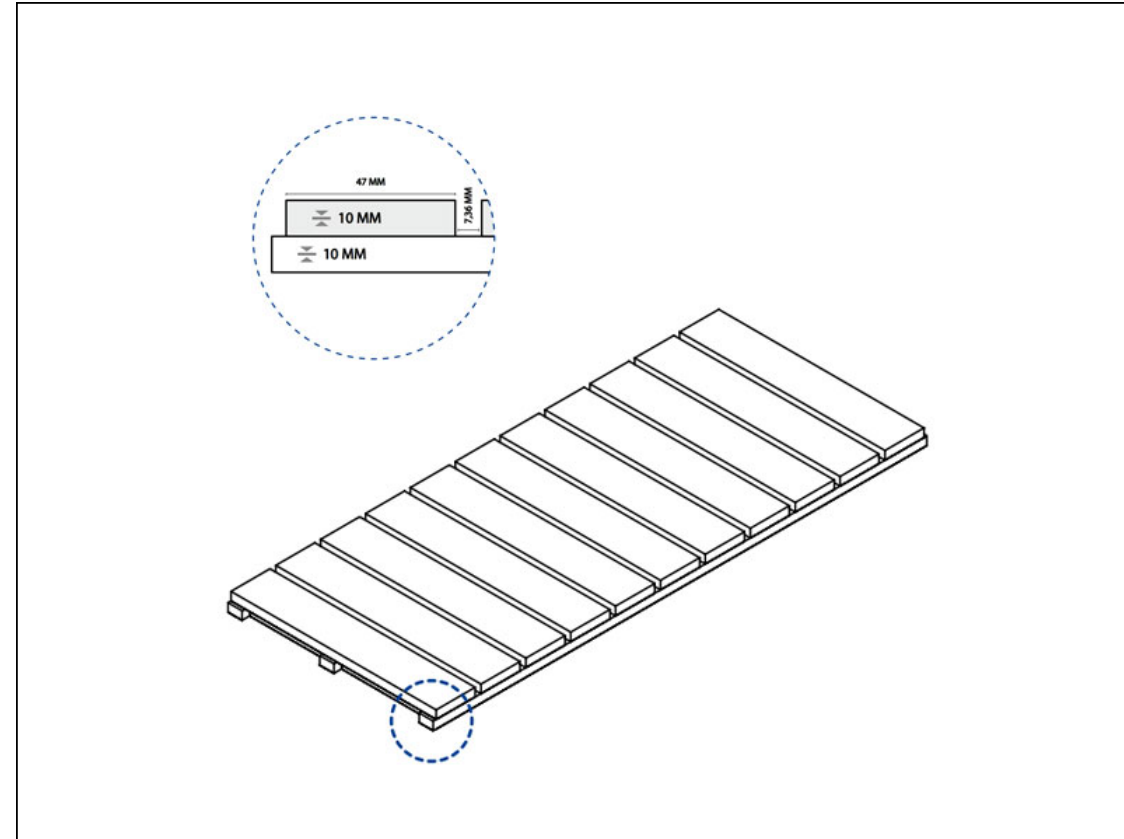

Решетка Italon Room X2 Black Griglia Stream 10 25x60 620090000676

Код товара: 221862

Бренд: Italon