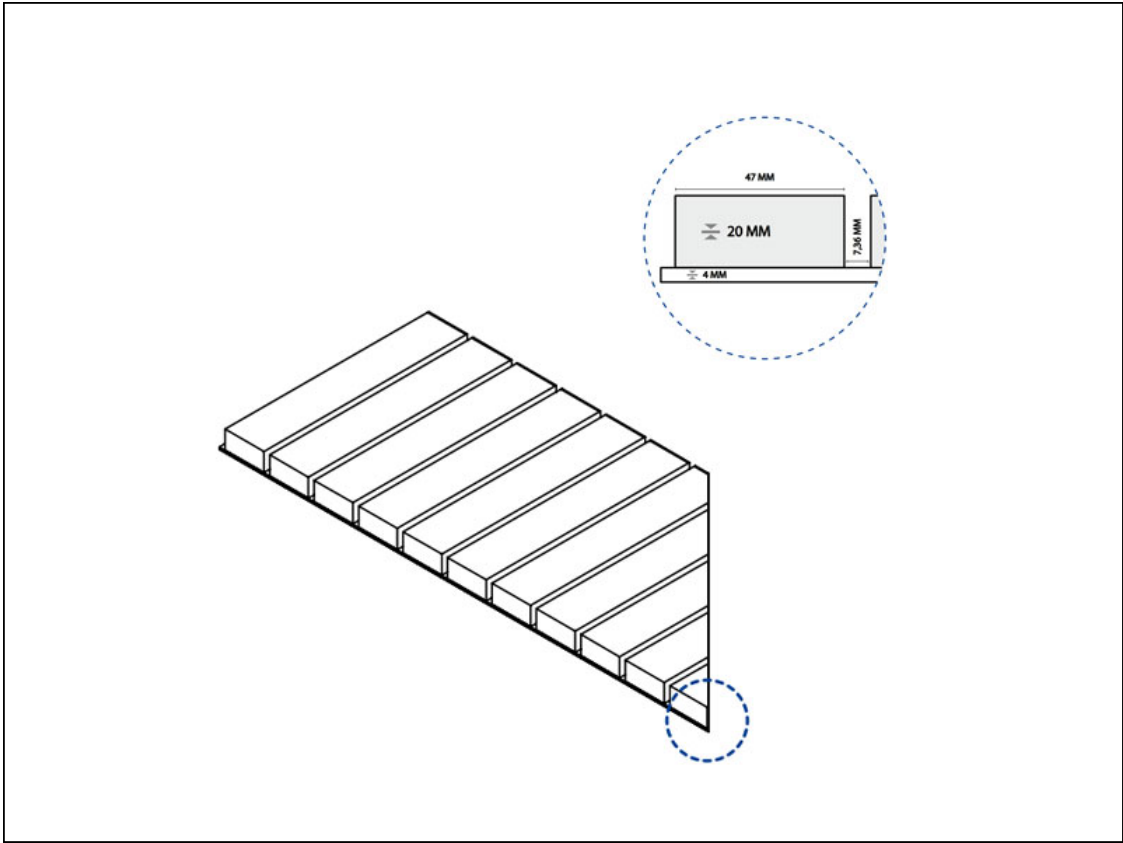

Решетка Italon Room X2 Black Griglia Stream 20 Sx 25x60 левая 620090000675

Код товара:	221861
Бренд:	Italon