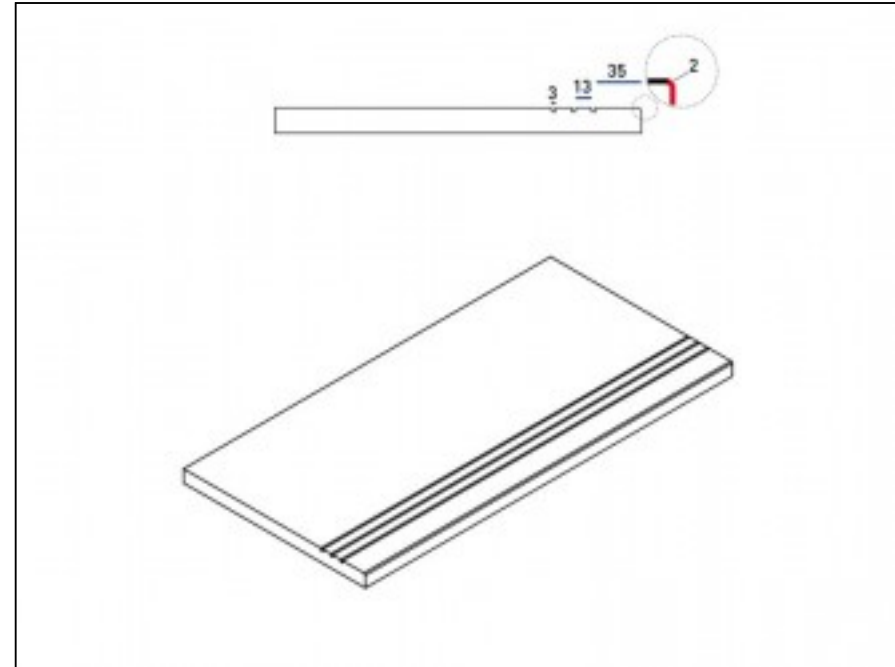

[Бортик Italon Room X2 Black Bor. Grip 33x60 620090000679](#)

Код товара:	197608
Бренд:	Italon