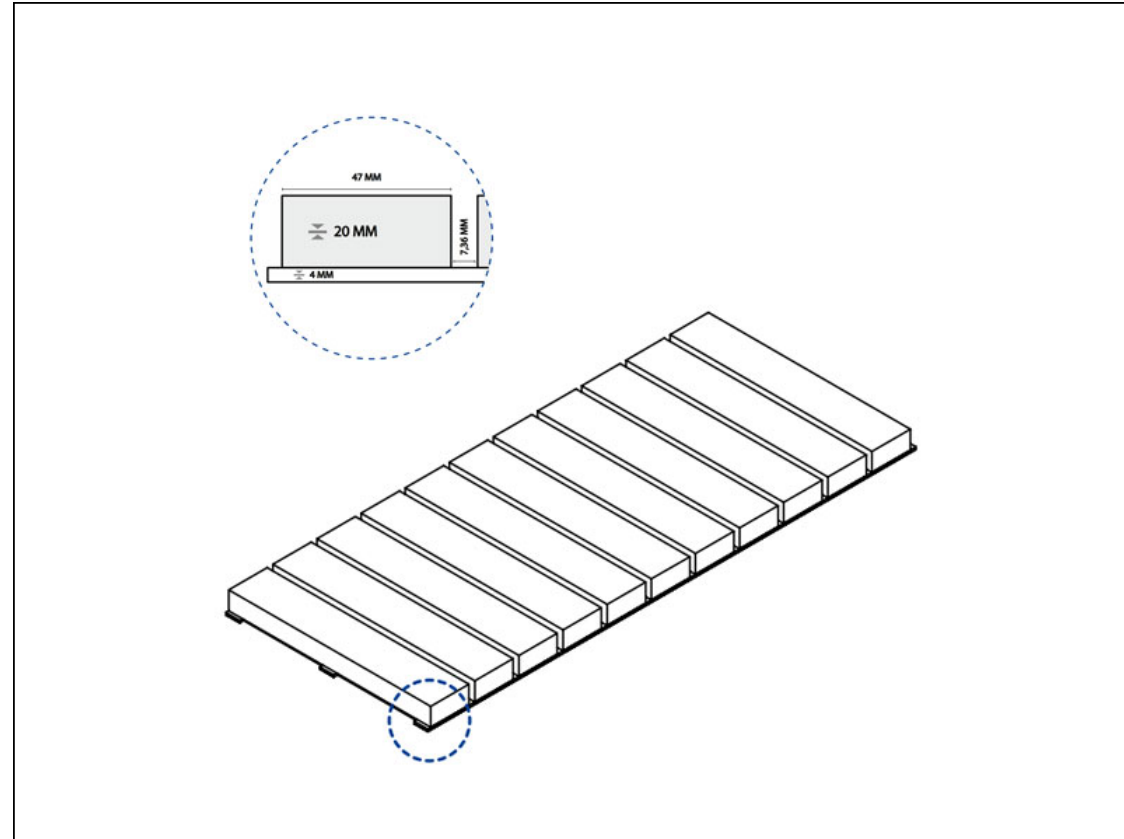

Решетка Italon Room X2 Black Griglia Stream 20 25x60 620090000673

Код товара:	221859
Бренд:	Italon