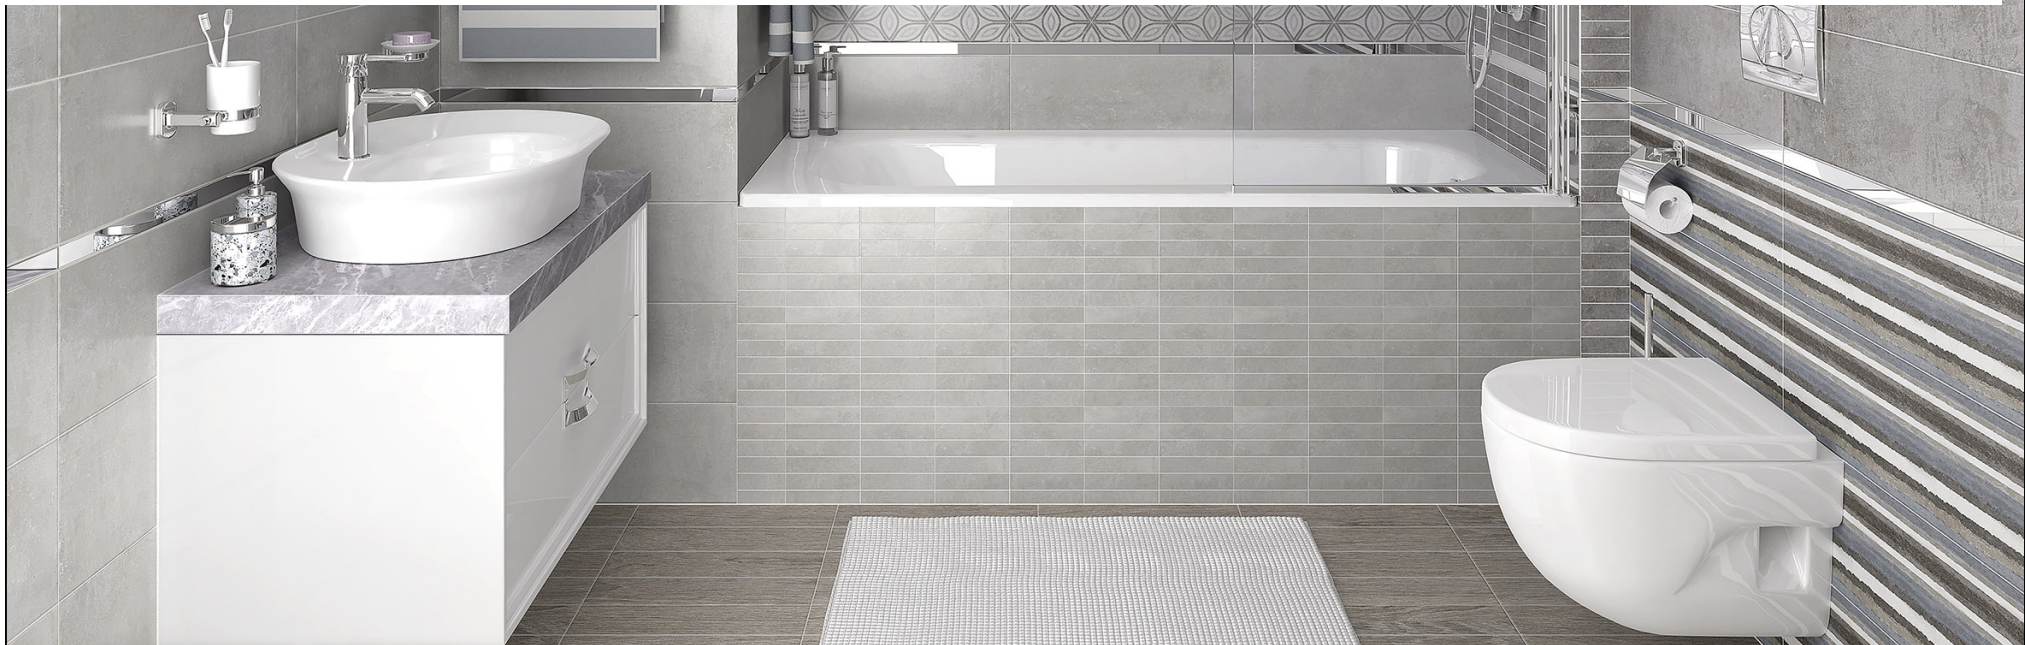

Craft (Laparet)

Craft (Laparet)

Craft (Laparet)

Craft (Laparet)

Плитка Laparet Craft полоски бежевый 20x60 настенная 00-00-5-17-01-11-2483

Код товара:	162858
Бренд:	Laparet

Плитка Laparet Craft тёмно-бежевый 20x60 настенная 00-00-5-17-01-11-2480