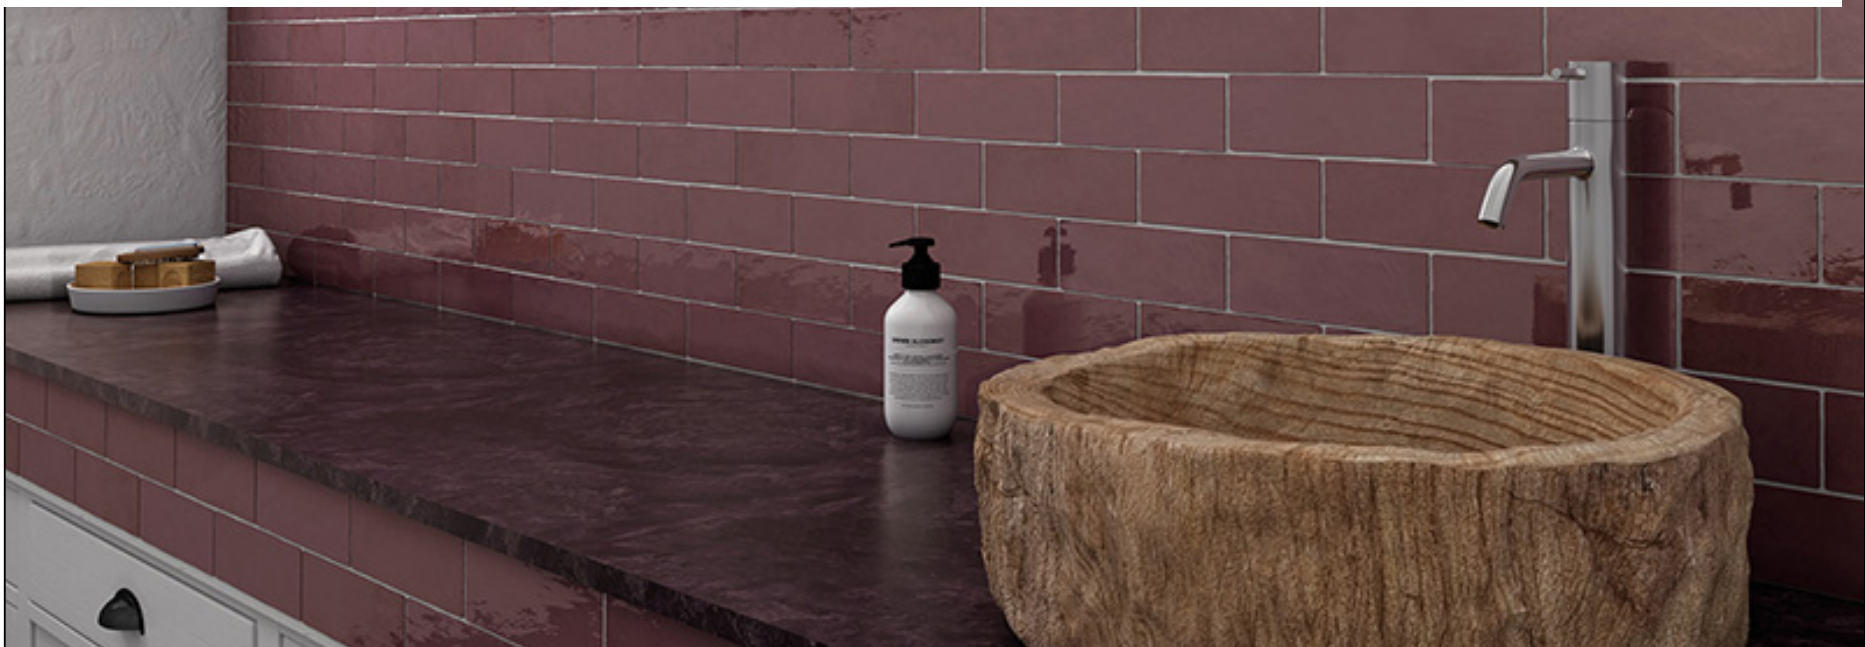

La Riviera (Equipe)

La Riviera (Equipe)

La Riviera (Equipe)

La Riviera (Equipe)

La Riviera (Equipe)

Плитка Equipe La Riviera Blanc 6.5x20 настенная 25837

Код товара:	156053
Бренд:	Equipe

Плитка Equipe La Riviera Gris Nuage 6.5x20 настенная 25838