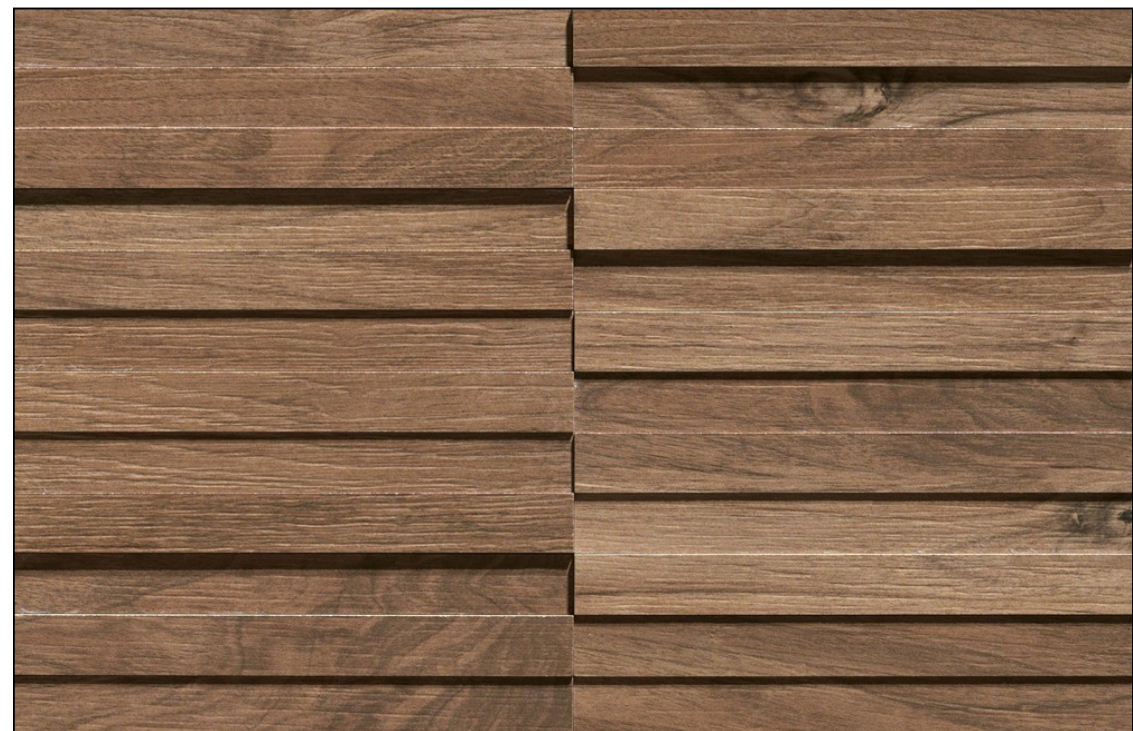

Декор AWYK Etic Pro Noce Hickory Industrial 3D 44x28.5 Atlas Concorde Italy

Код товара: 16376

Бренд: Atlas Concorde Italy