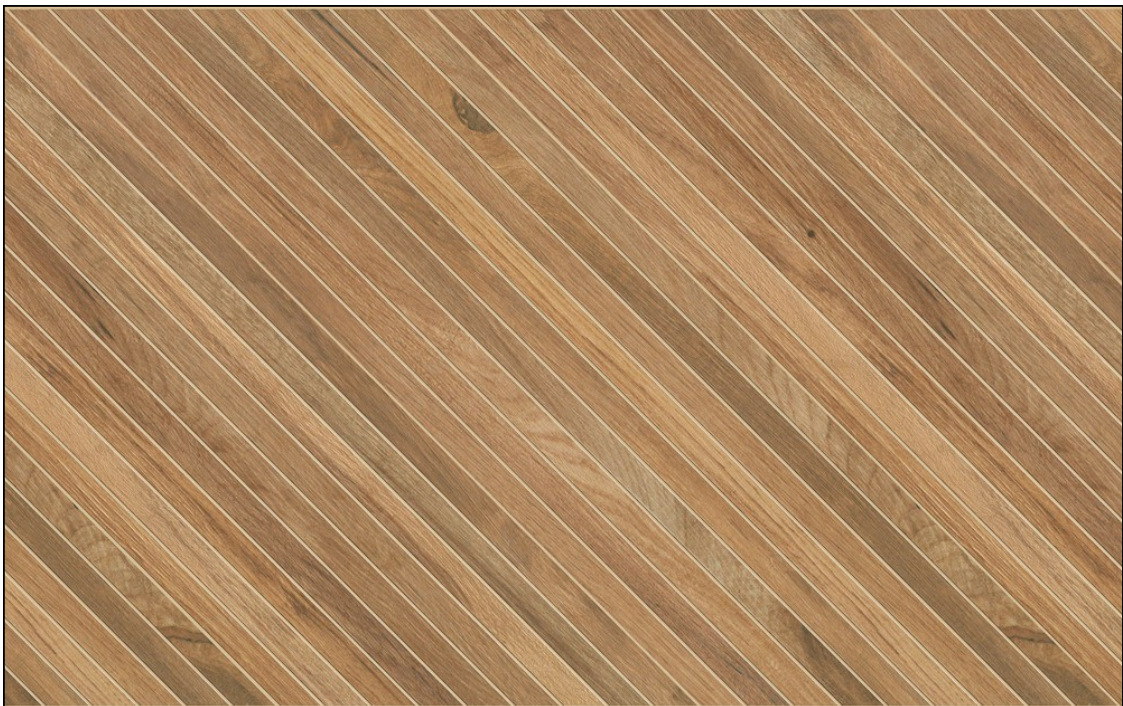

Декор AWYE Etic Pro Rovere Venice Chevron Tatami A+B 74x22.2 Atlas Concorde Italy

Код товара: 16370

Бренд: Atlas Concorde Italy