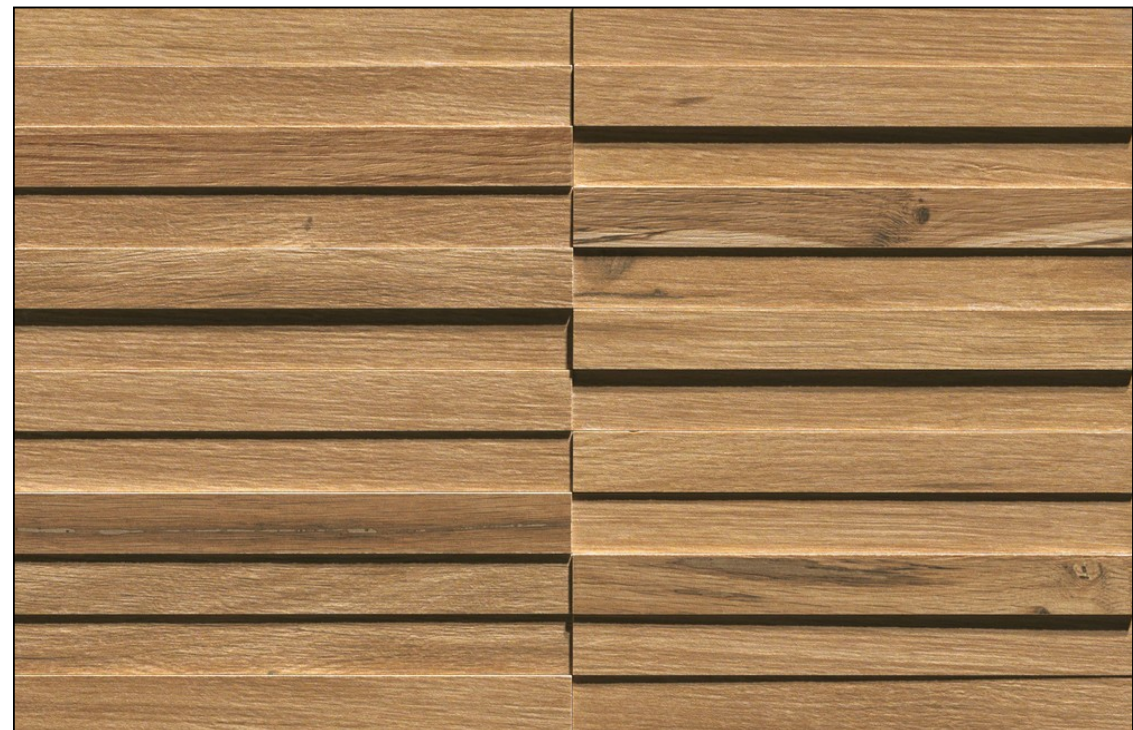

Декор AWYI Etic Pro Rovere Venice Industrial 3D 44x28.5 Atlas Concorde Italy

Код товара:	16374
Бренд:	Atlas Concorde Italy