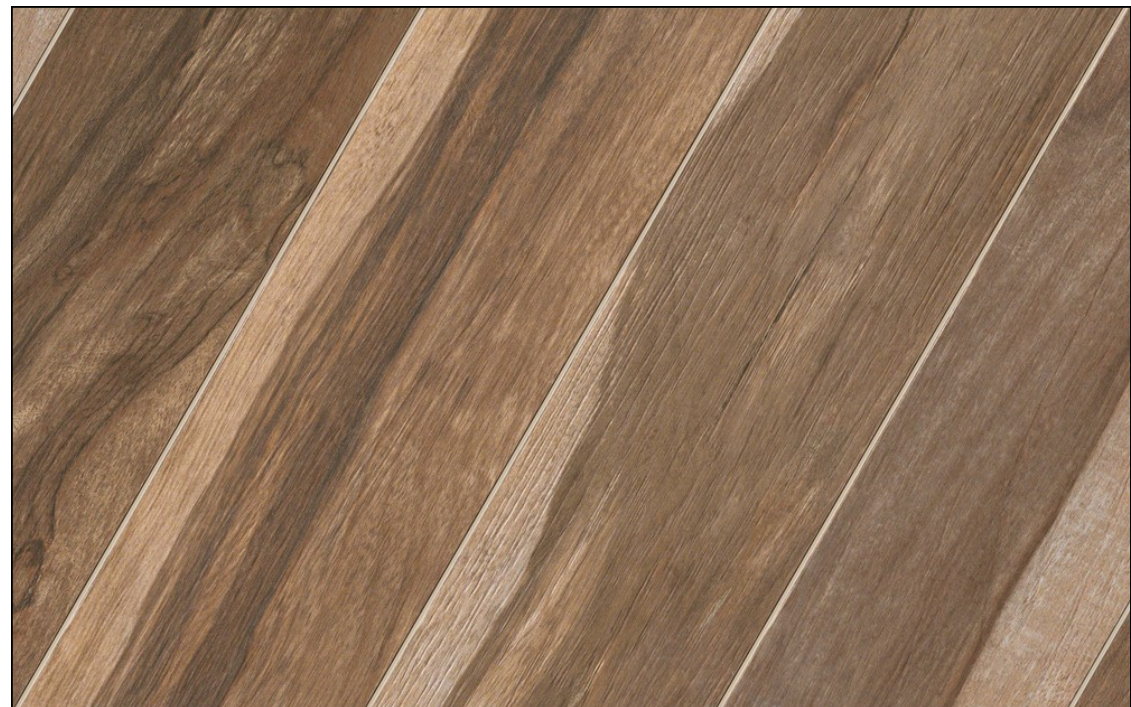

[Декор AWW8 Etic Pro Quercia Antique Chevron A+B 35x34.5 Atlas Concorde Italy](#)

Код товара:	16367
Бренд:	Atlas Concorde Italy