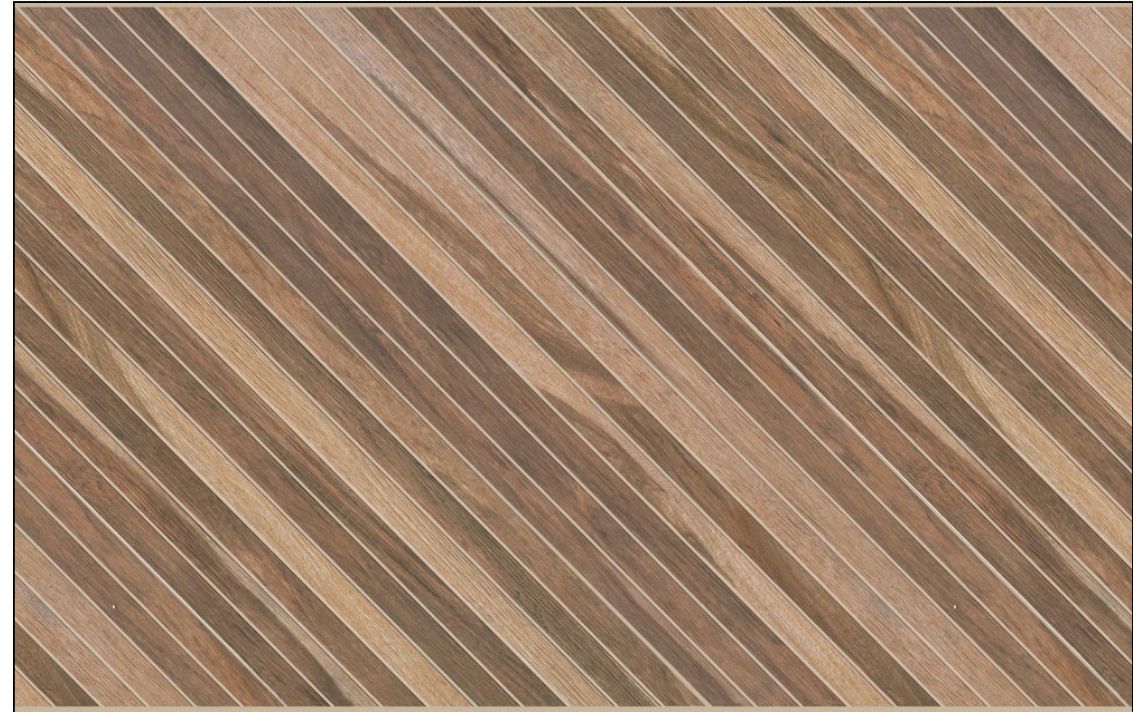

Декор AWYF Etic Pro Quercia Antique Chevron Tatami A+B 74x22.2 Atlas Concorde Italy

Код товара:	16371
Бренд:	Atlas Concorde Italy