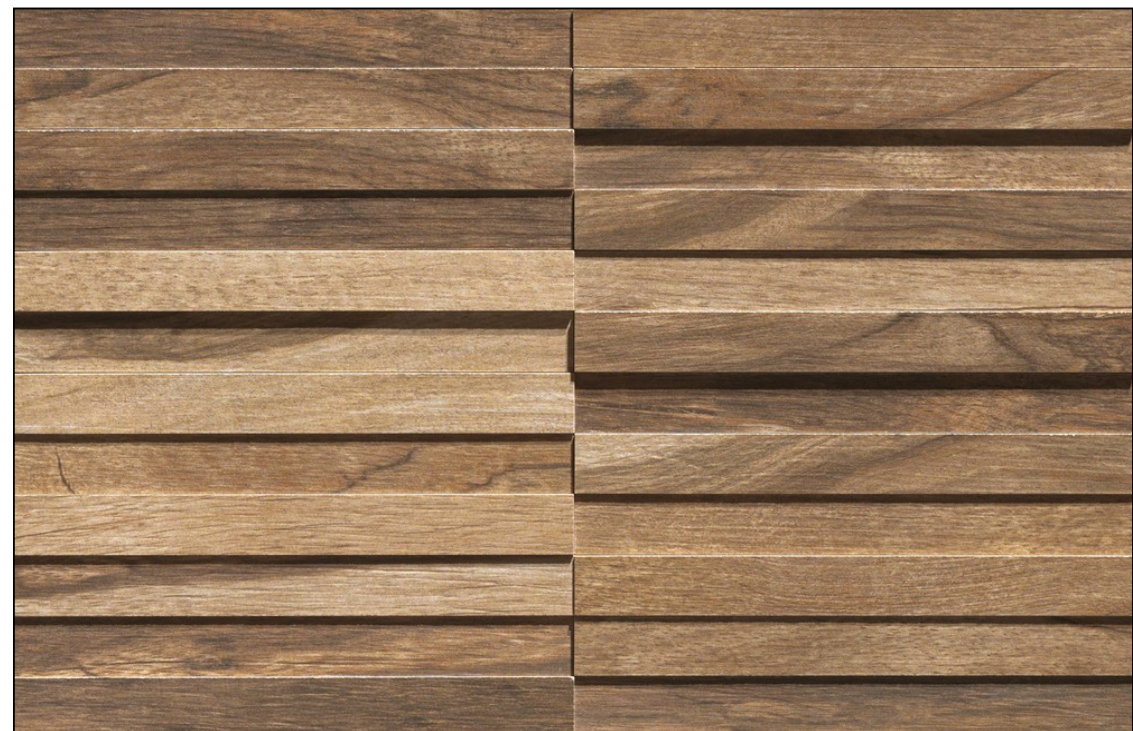

Декор AWYJ Etic Pro Quercia Antique Industrial 3D 44x28.5 Atlas Concorde Italy

Код товара:	16375
Бренд:	Atlas Concorde Italy