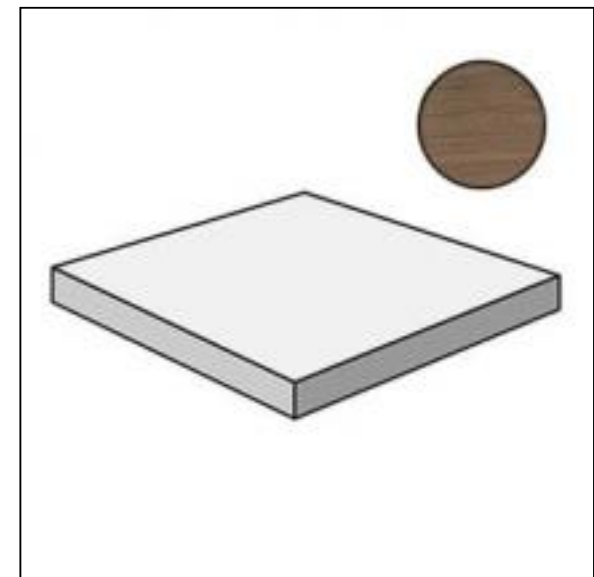

Ступень AV79 Etic Pro Quercia Antique Scal. Ang. DX 22.5x22.5 Atlas Concorde Italy

Код товара:	16344
Бренд:	Atlas Concorde Italy