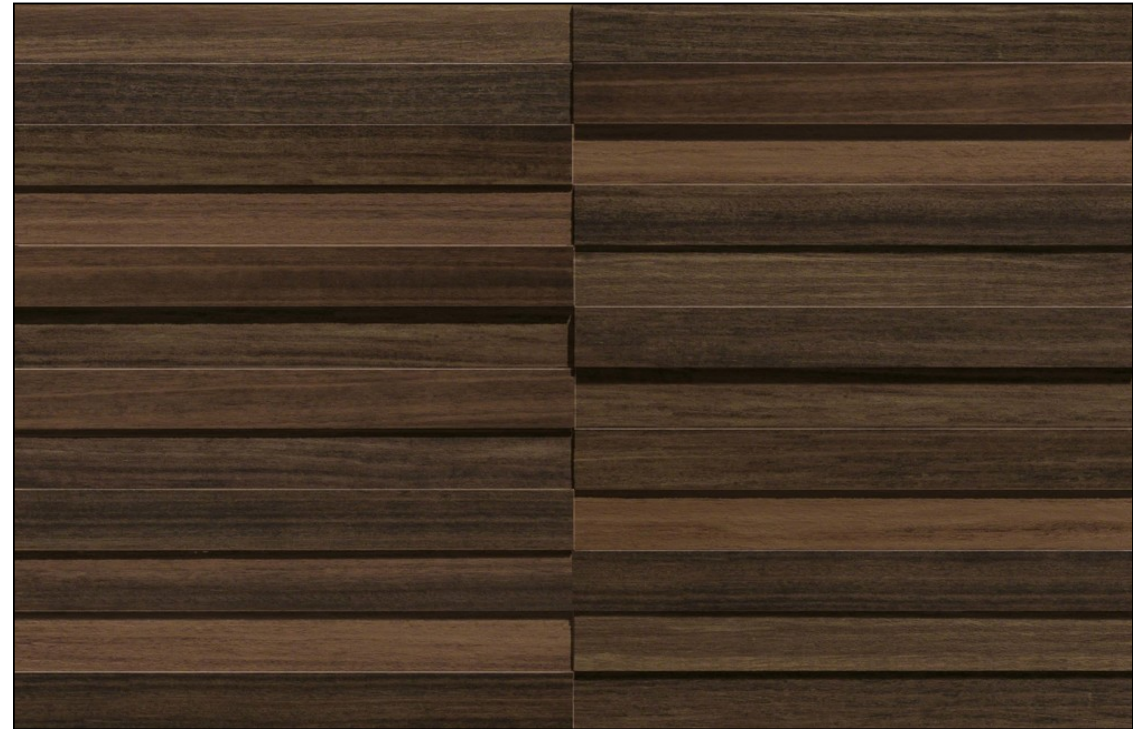

Код товара:	16377
Бренд:	Atlas Concorde Italy

Ступень AZFC Etic Pro Rovere Venice Scalino 33x150 Atlas Concorde Italy

Код товара: 16378

Бренд: Atlas Concorde Italy

Ступень AZSF Etic Pro Quercia Antique Scalino 33x150 Atlas Concorde Italy