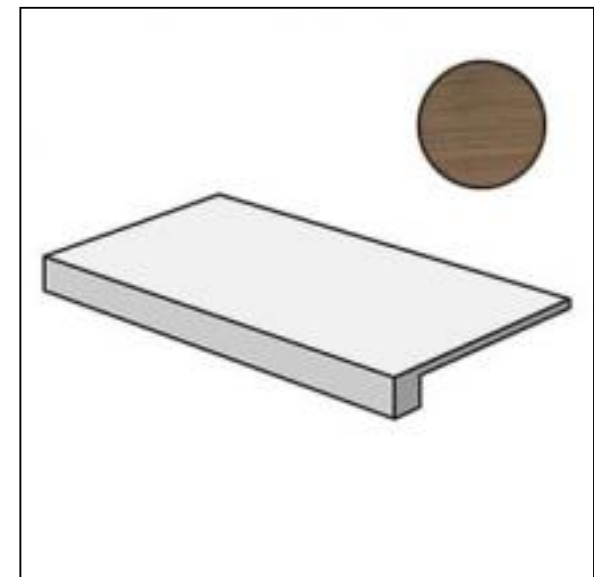

Ступень AZSH Etic Pro Noce Hickory Scalino 33x150 Atlas Concorde Italy

Код товара: 16381

Бренд: Atlas Concorde Italy