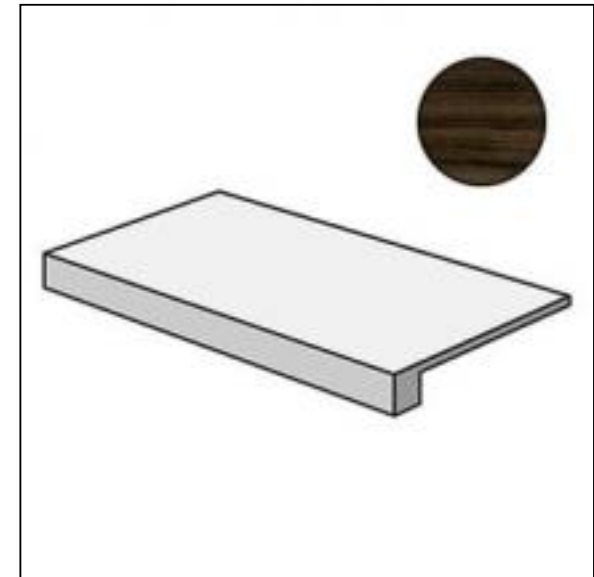

Ступень AZSG Etic Pro Eucalipto Smoked Scalino 33x150 Atlas Concorde Italy

Код товара:	16380
Бренд:	Atlas Concorde Italy