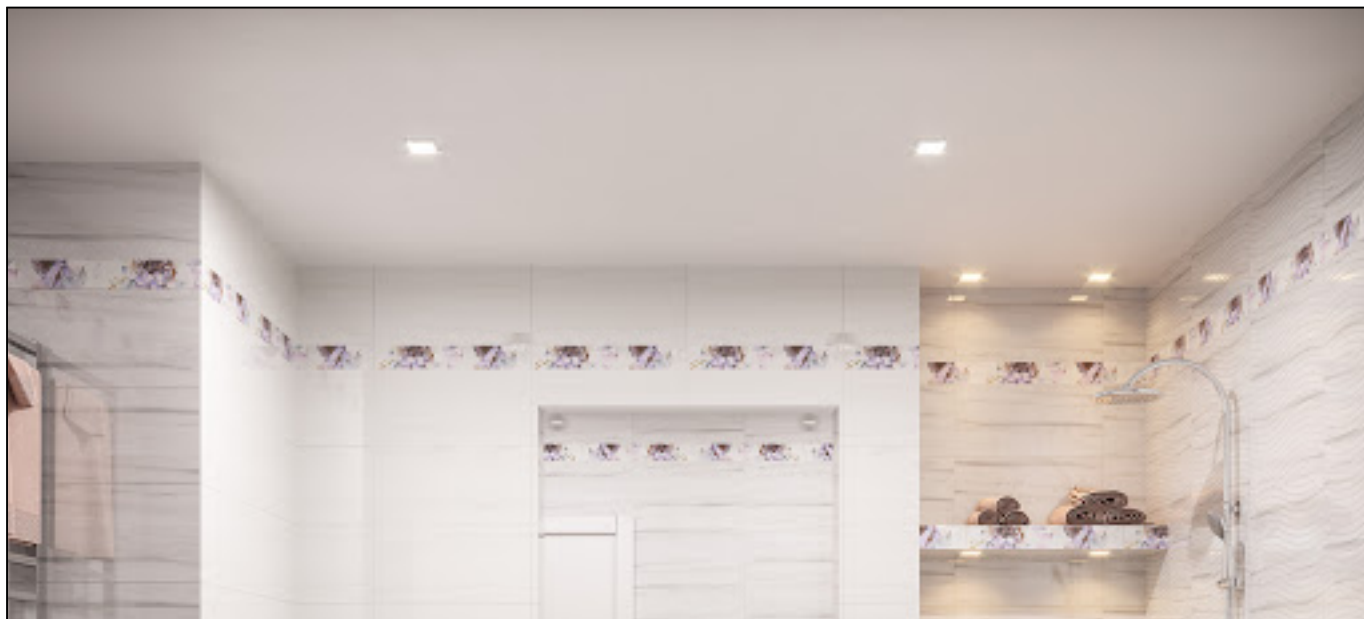

АВИНЬОН

АВИНЬОН

АВИНЬОН

АВИНЬОН

АВИНЬОН

АВИНЬОН

[Авиньон верх 25x50 настенная ID-СК000031662](#)

Код товара:	155241
-------------	--------