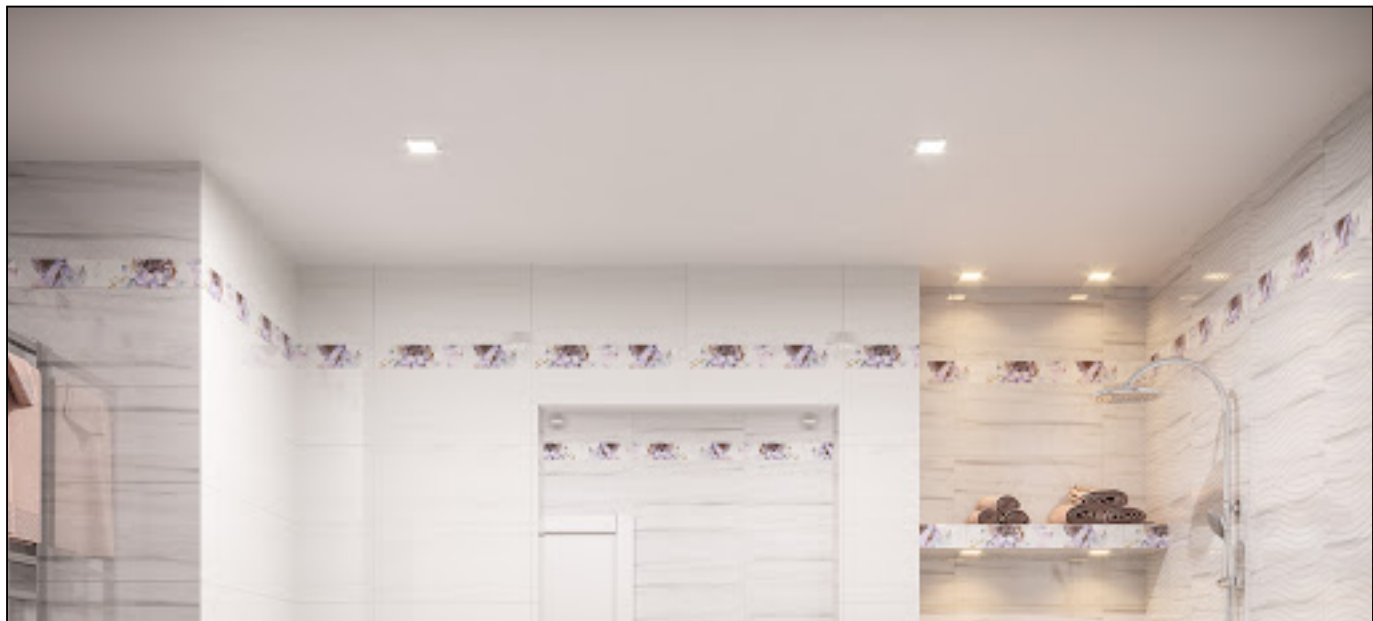

Модена

Модена

Модена

Модена

Модена верх 25x50 настенная ID-СК000032195

Код товара: 155276

Бренд: AXIMA

Модена низ 25x50 настенная ID-СК000032196