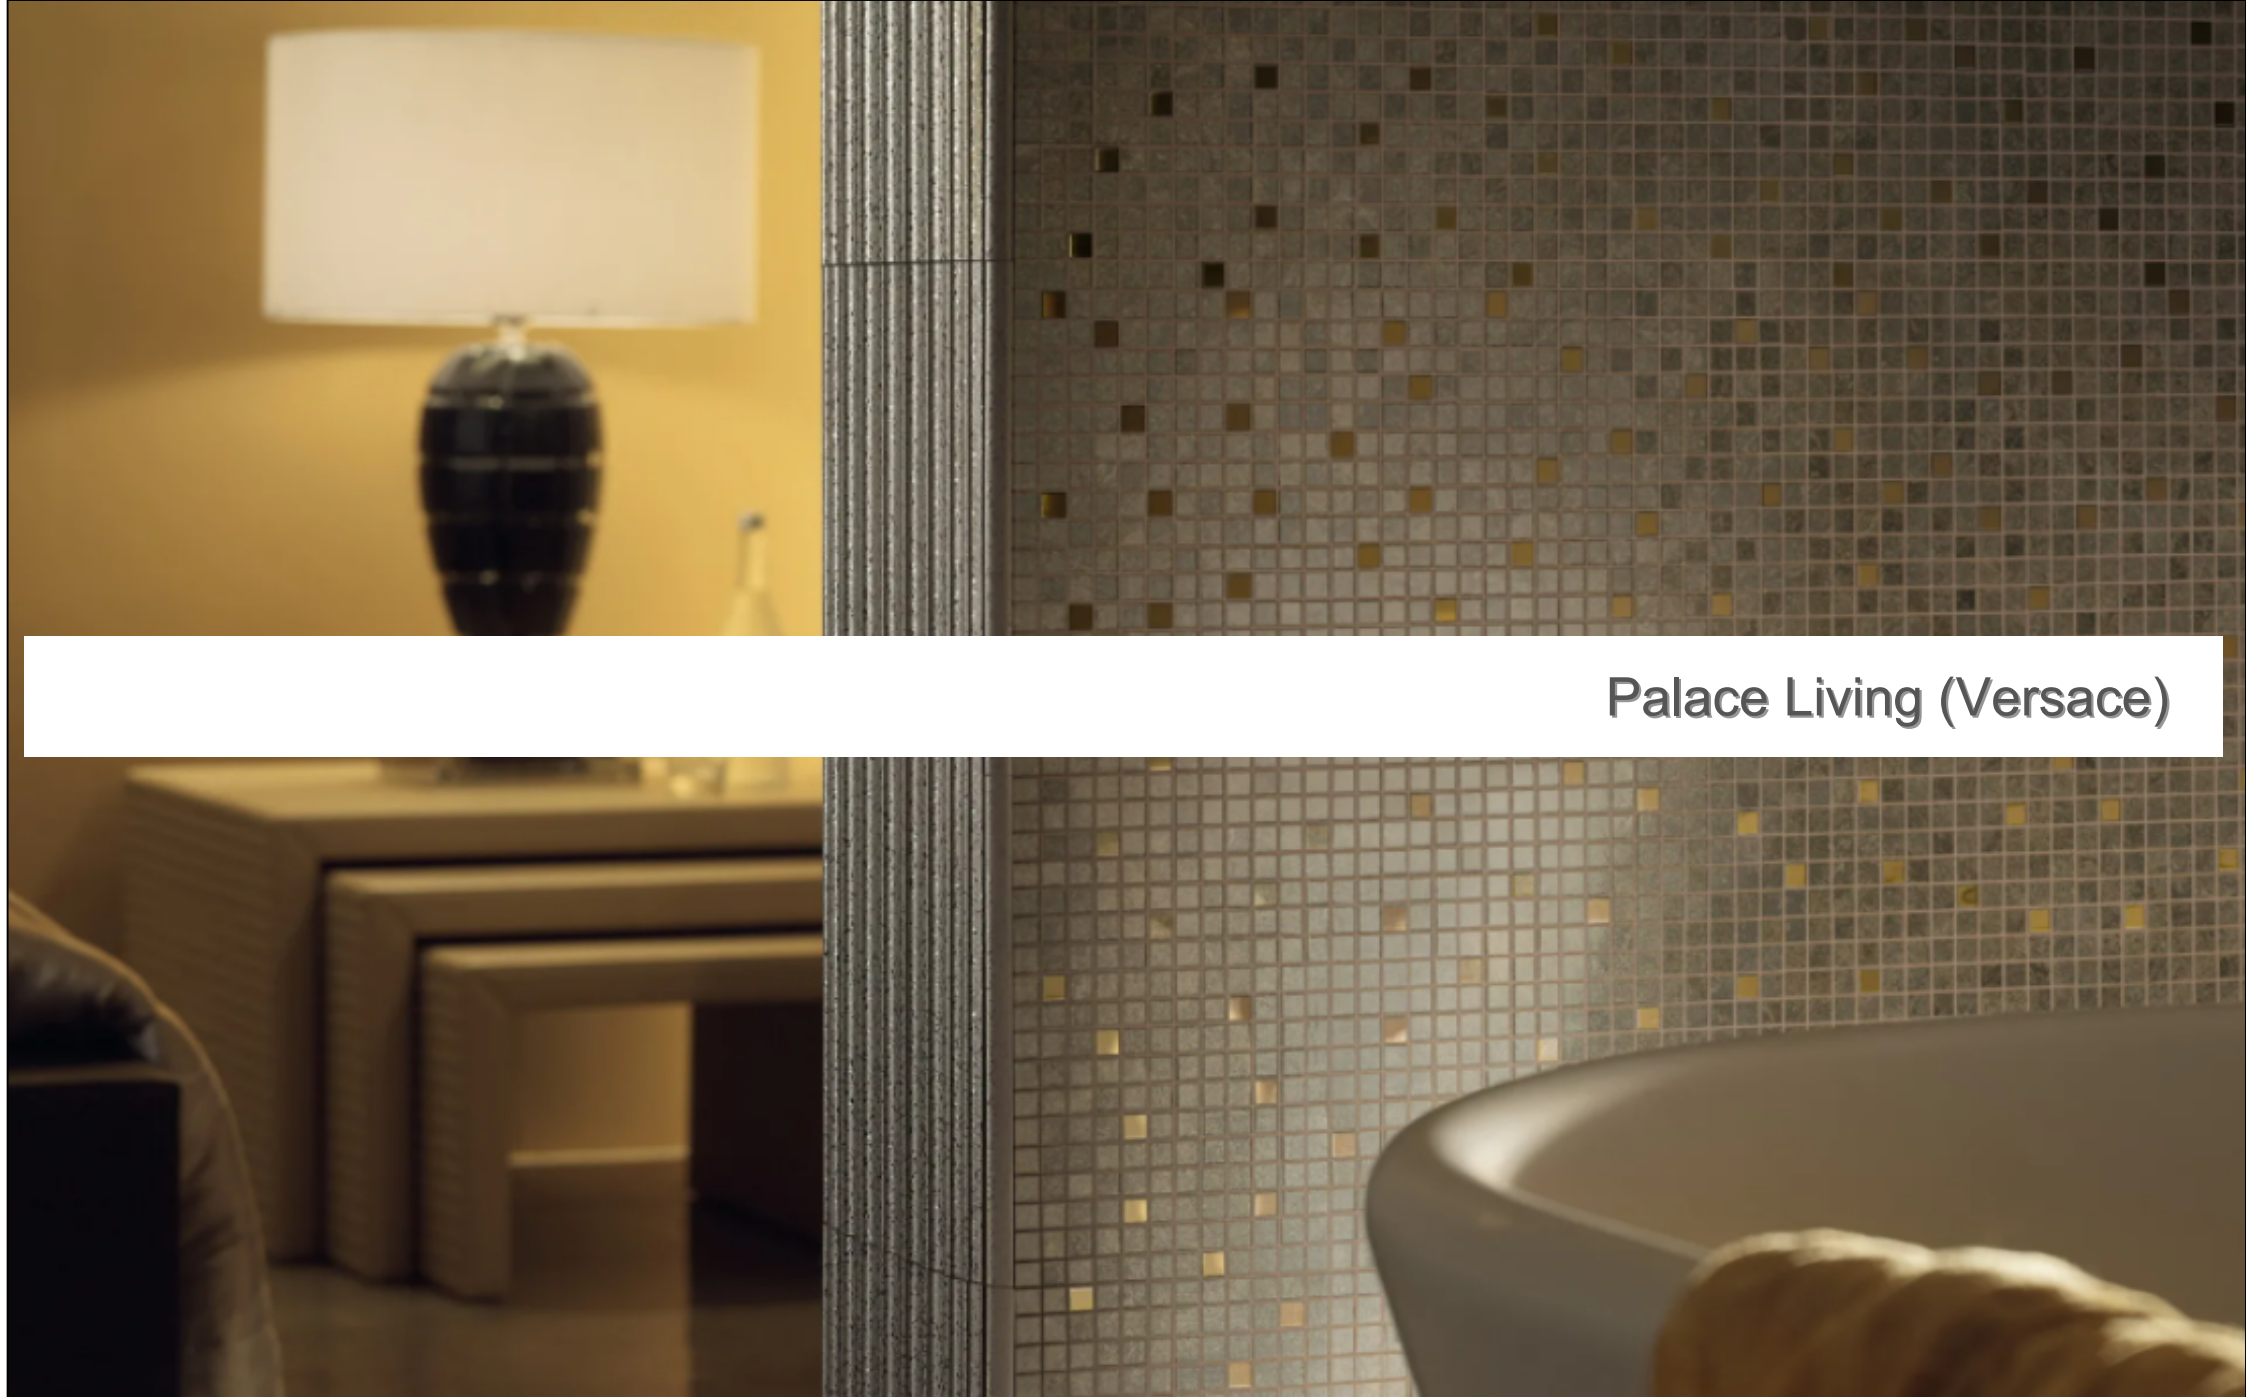

Palace Living (Versace)

Palace Living (Versace)

Palace Living (Versace)

Palace Living (Versace)

Palace Living (Versace)

Керамогранит Versace Palace Living Gold Black Rett. 39.4x39.4 118706

Код товара:	162605
Бренд:	Versace